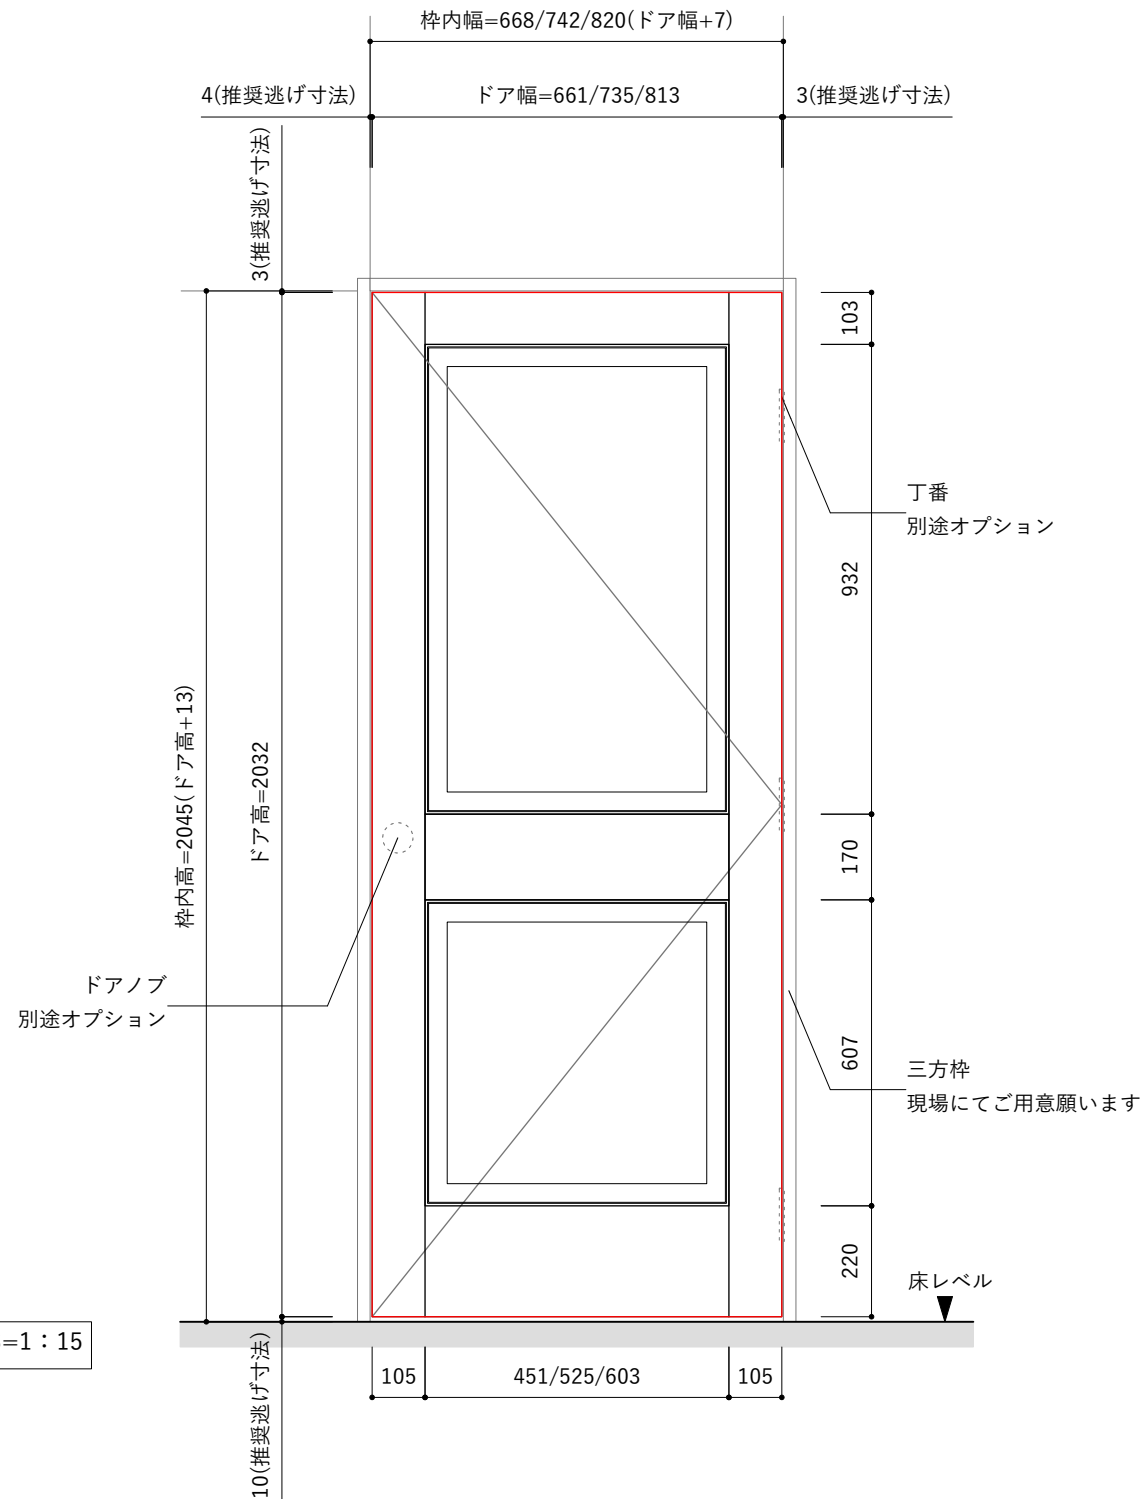

ドアサイズ			
ID	ドア幅	ドア高	ドア厚
DW-DR004-01	661mm	2032mm	35mm
DW-DR004-02	735mm		
DW-DR004-03	813mm		

平面図 S=1 : 15

立面図 S=1 : 15

断面図 S=1 : 15