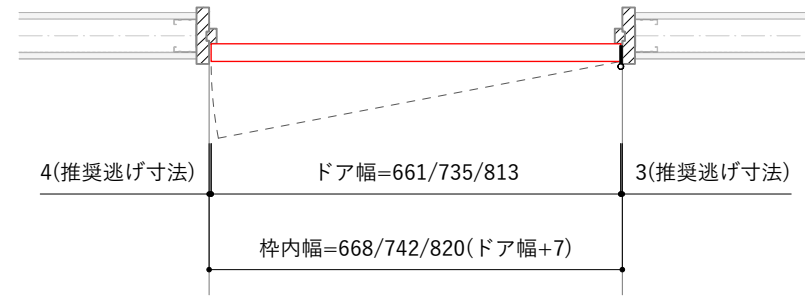

ドアサイズ			
ID	ドア幅	ドア高	ドア厚
DW-DR004-01	661mm	2032mm	35mm
DW-DR004-02	735mm		
DW-DR004-03	813mm		

平面図 S=1 : 15

立面図 S=1 : 15

断面図 S=1 : 15