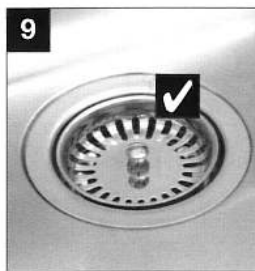

✓ OK

✗ not OK

✓ OK

✗ not OK

BLANCO GmbH + Co KG
Service
Tel.: +49 7045 44-81 419
Service@blanco.de
www.blanco.com

BLANCO

7

blanco.com/care