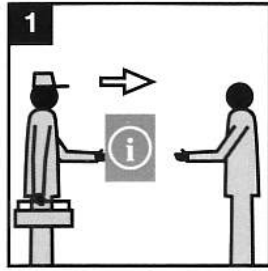

	+2 mm / -1 mm		C
	A	B	
BLANCO METRA 5 S	840 mm	480 mm	-3 mm
BLANCO METRA 6	595 mm	480 mm	-3 mm
BLANCO METRA 6 S	980 mm	480 mm	-3 mm
BLANCO METRA 6 S Compact	760 mm	480 mm	-10 mm
BLANCO METRA 8 S	1140 mm	480 mm	-3 mm
BLANCO METRA 9	840 mm	480 mm	-10 mm
BLANCO METRA XL 6 S	980 mm	480 mm	-3 mm
BLANCO MEVIT XL 6 S	980 mm	460 mm	-16 mm
BLANCO NAYA 45	445 mm	490 mm	-2,5 mm
BLANCO NAYA 5	495 mm	490 mm	-2,5 mm
BLANCO NAYA 6	595 mm	490 mm	-2,5 mm
BLANCO NAYA 8	795 mm	480 mm	-2,5 mm
BLANCO NAYA XL 9	840 mm	490 mm	-30 mm
BLANCO NAYA 8 S	1140 mm	480 mm	-3 mm
BLANCO PLEON 5	495 mm	490 mm	-2,5 mm
BLANCO PLEON 6	595 mm	490 mm	-2,5 mm
BLANCO PLEON 6 Split	595 mm	490 mm	-2,5 mm
BLANCO PLEON 8	680 mm	490 mm	-60 mm
BLANCO PLEON 9	840 mm	480 mm	-30 mm
BLANCO PRECIS Medium with drainer	760 mm	480 mm	-16 mm
BLANCO SITY XL 6 S	980 mm	480 mm	-3 mm
BLANCO SONA 45 S	760 mm	480 mm	+2 mm
BLANCO SONA 5 S	840 mm	480 mm	+2 mm
BLANCO SONA 6 S	980 mm	480 mm	+2 mm
BLANCO SONA XL 6 S	980 mm	480 mm	+2 mm
BLANCO SONA 8 S	1140 mm	480 mm	+2 mm
BLANCO ZENAR 45 S	840 mm	490 mm	+14 mm
BLANCO ZENAR 5 S	895 mm	490 mm	+14 mm
BLANCO ZENAR XL 6 S	980 mm	490 mm	-16 mm
BLANCO ZENAR XL 6 S Compact	760 mm	490 mm	+14 mm
BLANCO ZENAR XL 6 S DGP	980 mm	490 mm	-16 mm
BLANCO ZIA 40 S	595 mm	480 mm	-11 mm
BLANCO ZIA 45 S	760 mm	480 mm	-10 mm
BLANCO ZIA 45 S Compact	660 mm	480 mm	-14 mm
BLANCO ZIA 45 SL	840 mm	480 mm	-10 mm
BLANCO ZIA 5 S	840 mm	480 mm	-10 mm
BLANCO ZIA 6 S	980 mm	480 mm	-11 mm
BLANCO ZIA XL 6 S	980 mm	480 mm	-10 mm
BLANCO ZIA XL 6 S Compact	760 mm	480 mm	-10 mm
BLANCO ZIA 8 S	1140 mm	480 mm	-5 mm
BLANCO ZIA 9	840 mm	480 mm	-30 mm