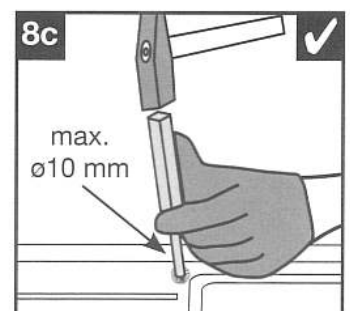

+2 mm / -1 mm		C
	A	B	
BLANCO METRA 5 S	840 mm	480 mm	-3 mm
BLANCO METRA 6	595 mm	480 mm	-3 mm
BLANCO METRA 6 S	980 mm	480 mm	-3 mm
BLANCO METRA 6 S Compact	760 mm	480 mm	-10 mm
BLANCO METRA 8 S	1140 mm	480 mm	-3 mm
BLANCO METRA 9	840 mm	480 mm	-10 mm
BLANCO METRA XL 6 S	980 mm	480 mm	-3 mm
BLANCO MEVIT XL 6 S	980 mm	460 mm	-16 mm
BLANCO NAYA 45	445 mm	490 mm	-2,5 mm
BLANCO NAYA 5	495 mm	490 mm	-2,5 mm
BLANCO NAYA 6	595 mm	490 mm	-2,5 mm
BLANCO NAYA 8	795 mm	480 mm	-2,5 mm
BLANCO NAYA XL 9	840 mm	490 mm	-30 mm
BLANCO NAYA 8 S	1140 mm	480 mm	-3 mm
BLANCO PLEON 5	495 mm	490 mm	-2,5 mm
BLANCO PLEON 6	595 mm	490 mm	-2,5 mm
BLANCO PLEON 6 Split	595 mm	490 mm	-2,5 mm
BLANCO PLEON 8	680 mm	490 mm	-60 mm
BLANCO PLEON 9	840 mm	480 mm	-30 mm
BLANCO PRECIS Medium with drainer	760 mm	480 mm	-16 mm
BLANCO SITY XL 6 S	980 mm	480 mm	-3 mm
BLANCO SONA 45 S	760 mm	480 mm	+2 mm
BLANCO SONA 5 S	840 mm	480 mm	+2 mm
BLANCO SONA 6 S	980 mm	480 mm	+2 mm
BLANCO SONA XL 6 S	980 mm	480 mm	+2 mm
BLANCO SONA 8 S	1140 mm	480 mm	+2 mm
BLANCO ZENAR 45 S	840 mm	490 mm	+14 mm
BLANCO ZENAR 5 S	895 mm	490 mm	+14 mm
BLANCO ZENAR XL 6 S	980 mm	490 mm	-16 mm
BLANCO ZENAR XL 6 S Compact	760 mm	490 mm	+14 mm
BLANCO ZENAR XL 6 S DGP	980 mm	490 mm	-16 mm
BLANCO ZIA 40 S	595 mm	480 mm	-11 mm
BLANCO ZIA 45 S	760 mm	480 mm	-10 mm
BLANCO ZIA 45 S Compact	660 mm	480 mm	-14 mm
BLANCO ZIA 45 SL	840 mm	480 mm	-10 mm
BLANCO ZIA 5 S	840 mm	480 mm	-10 mm
BLANCO ZIA 6 S	980 mm	480 mm	-11 mm
BLANCO ZIA XL 6 S	980 mm	480 mm	-10 mm
BLANCO ZIA XL 6 S Compact	760 mm	480 mm	-10 mm
BLANCO ZIA 8 S	1140 mm	480 mm	-5 mm
BLANCO ZIA 9	840 mm	480 mm	-30 mm