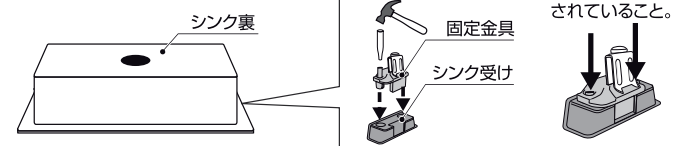

シンク(アンダーマウント) 設置手順書

1 WEBサイトから図面をダウンロードし、図面に沿って開口寸法を開ける。

2 ワークトップの汚れ、油分を取る。

3 天地を返して2液硬化型のウレタン接着剤で固定する。

4 硬化後ウエスで拭いて完成。

<アンダーマウント・トップマウント共通注意事項>

- 本体や部品を準備するときは住宅設備を傷つけないように毛布やケースに保管すること。
- 作業中の破損を未然に防ぐため、設置完了まで養生をしておくこと。
- シリコンやウレタンは点付けをせず、切れ目がないように流し込むこと。

シンク(トップマウント) 設置手順書

1 WEBサイトから図面をダウンロードし、図面に沿って開口寸法を開ける。

2 ワークトップの汚れ、油分を取る。

3 天地を返して固定金具のピンを叩き込む。

4 ワークトップ開口外周にシリコンを塗布する。

⚠ コーキングは点付け禁止

5 上から開口部にシンクを落とし込む。

6 シンク裏の金具のネジを締める。裏打合板にツメが食い込み、シンクが固定する。