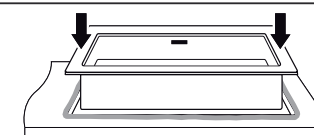

シンク(トップマウント) 設置手順書

1 WEBサイトから図面をダウンロードし、図面に沿って開口寸法を開ける。

2 ワークトップの汚れ、油分を取る。

3 天地を返して固定金具のピンを叩き込む。

4 ワークトップ開口外周にシリコンを塗布する。

⚠ コーキングは点付け禁止

5 上から開口部にシンクを落とし込む。

6 シンク裏の金具のネジを締める。裏打合板にツメが食い込み、シンクが固定する。

www.blanco.com

	+2 mm / -1 mm		C
	A	B	
BLANCO ADON XL 6 S	960 mm	460 mm	+3,5 mm
BLANCO ARTAGO 6	490 mm	490 mm	+55 mm
BLANCO AXIA III 45 S	760 mm	490 mm	+10 mm
BLANCO AXIA III 5 S	895 mm	490 mm	-15,5 mm
BLANCO AXIA III 6 S	980 mm	490 mm	-15 mm
BLANCO AXIA III XL 6 S	980 mm	490 mm	-15 mm
BLANCO CLASSIC Neo 45 S	760 mm	490 mm	+3 mm
BLANCO CLASSIC Neo 5 S	895 mm	490 mm	+3 mm
BLANCO CLASSIC Neo 6 S	980 mm	490 mm	+3 mm
BLANCO CLASSIC Neo XL 6 S	980 mm	490 mm	+3 mm
BLANCO COLLECTIS 6 S	984 mm	494 mm	-5 mm
BLANCO DALAGO 45	445 mm	490 mm	-3 mm
BLANCO DALAGO 5	495 mm	490 mm	-3 mm
BLANCO DALAGO 6	595 mm	490 mm	-3 mm
BLANCO DALAGO 8	795 mm	490 mm	-3 mm
BLANCO ELON 45 S	630 mm	480 mm	-16 mm
BLANCO ELON XL 6 S	760 mm	480 mm	-16 mm
BLANCO ELON XL 8 S	840 mm	480 mm	-100 mm
BLANCO ENOS 40 S	660 mm	480 mm	+0 mm
BLANCO ETAGON 6	588 mm	498 mm	-6 mm
BLANCO ETAGON 8	768 mm	498 mm	-16 mm
BLANCO FARON XL 6 S	980 mm	480 mm	+16 mm
BLANCO FAVOS 45 S	842 mm	417 mm	+10 mm
BLANCO FAVOS Mini	762 mm	417 mm	+10 mm
BLANCO FAVOS 6 S	842 mm	417 mm	-30 mm
BLANCO FAVUM 45 S	840 mm	415 mm	-5 mm
BLANCO FAVUM XL 6 S	840 mm	415 mm	-5 mm
BLANCO LEGRA 45 S	760 mm	480 mm	+0 mm
BLANCO LEGRA 6	565 mm	480 mm	+17,5 mm
BLANCO LEGRA 6 S	980 mm	480 mm	+0 mm
BLANCO LEGRA 6 S Compact	760 mm	480 mm	-24 mm
BLANCO LEGRA XL 6 S	840 mm	480 mm	-3 mm
BLANCO LEGRA 8	760 mm	480 mm	-20 mm
BLANCO LEGRA 8 S	1140 mm	480 mm	-4 mm
BLANCO LEXA 40 S	660 mm	480 mm	-4 mm
BLANCO LEXA 45 S	840 mm	480 mm	-3 mm
BLANCO LEXA 5 S	930 mm	480 mm	-4 mm
BLANCO LEXA 6 S	980 mm	480 mm	-4 mm
BLANCO LEXA 8	760 mm	480 mm	-20 mm
BLANCO LEXA 8 S	1140 mm	480 mm	-20 mm
BLANCO METRA 45 S	760 mm	480 mm	-3 mm
BLANCO METRA 45 S Compact	660 mm	480 mm	-3 mm