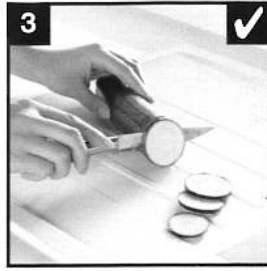

✓ OK

✗ not OK

✓ OK

✗ not OK

BLANCO GmbH + Co KG
Service
Tel.: +49 7045 44-81 419
Service@blanco.de
www.blanco.com

BLANCO

7

blanco.com/care