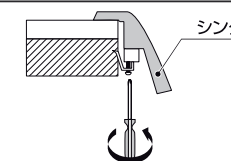

シンク(トップマウント) 設置手順書

1 WEBサイトから図面をダウンロードし、図面に沿って開口寸法を開ける。

2 ワークトップの汚れ、油分を取る。

3 天地を返して固定金具のピンを叩き込む。

4 ワークトップ開口外周にシリコンを塗布する。

⚠ コーキングは点付け禁止

5 上から開口部にシンクを落とし込む。

6 シンク裏の金具のネジを締める。裏打合板にツメが食い込み、シンクが固定する。

	+2 mm / -1 mm		C
	A	B	
BLANCO METRA 5 S	840 mm	480 mm	-3 mm
BLANCO METRA 6	595 mm	480 mm	-3 mm
BLANCO METRA 6 S	980 mm	480 mm	-3 mm
BLANCO METRA 6 S Compact	760 mm	480 mm	-10 mm
BLANCO METRA 8 S	1140 mm	480 mm	-3 mm
BLANCO METRA 9	840 mm	480 mm	-10 mm
BLANCO METRA XL 6 S	980 mm	480 mm	-3 mm
BLANCO MEVIT XL 6 S	980 mm	460 mm	-16 mm
BLANCO NAYA 45	445 mm	490 mm	-2,5 mm
BLANCO NAYA 5	495 mm	490 mm	-2,5 mm
BLANCO NAYA 6	595 mm	490 mm	-2,5 mm
BLANCO NAYA 8	795 mm	480 mm	-2,5 mm
BLANCO NAYA XL 9	840 mm	490 mm	-30 mm
BLANCO NAYA 8 S	1140 mm	480 mm	-3 mm
BLANCO PLEON 5	495 mm	490 mm	-2,5 mm
BLANCO PLEON 6	595 mm	490 mm	-2,5 mm
BLANCO PLEON 6 Split	595 mm	490 mm	-2,5 mm
BLANCO PLEON 8	680 mm	490 mm	-60 mm
BLANCO PLEON 9	840 mm	480 mm	-30 mm
BLANCO PRECIS Medium with drainer	760 mm	480 mm	-16 mm
BLANCO SITY XL 6 S	980 mm	480 mm	-3 mm
BLANCO SONA 45 S	760 mm	480 mm	+2 mm
BLANCO SONA 5 S	840 mm	480 mm	+2 mm
BLANCO SONA 6 S	980 mm	480 mm	+2 mm
BLANCO SONA XL 6 S	980 mm	480 mm	+2 mm
BLANCO SONA 8 S	1140 mm	480 mm	+2 mm
BLANCO ZENAR 45 S	840 mm	490 mm	+14 mm
BLANCO ZENAR 5 S	895 mm	490 mm	+14 mm
BLANCO ZENAR XL 6 S	980 mm	490 mm	-16 mm
BLANCO ZENAR XL 6 S Compact	760 mm	490 mm	+14 mm
BLANCO ZENAR XL 6 S DGP	980 mm	490 mm	-16 mm
BLANCO ZIA 40 S	595 mm	480 mm	-11 mm
BLANCO ZIA 45 S	760 mm	480 mm	-10 mm
BLANCO ZIA 45 S Compact	660 mm	480 mm	-14 mm
BLANCO ZIA 45 SL	840 mm	480 mm	-10 mm
BLANCO ZIA 5 S	840 mm	480 mm	-10 mm
BLANCO ZIA 6 S	980 mm	480 mm	-11 mm
BLANCO ZIA XL 6 S	980 mm	480 mm	-10 mm
BLANCO ZIA XL 6 S Compact	760 mm	480 mm	-10 mm
BLANCO ZIA 8 S	1140 mm	480 mm	-5 mm
BLANCO ZIA 9	840 mm	480 mm	-30 mm