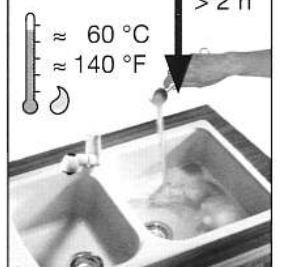

✓ OK

✗ not OK

✓ OK

✗ not OK

BLANCO GmbH + Co KG
Service
Tel.: +49 7045 44-81 419
Service@blanco.de
www.blanco.com

BLANCO

7

blanco.com/care