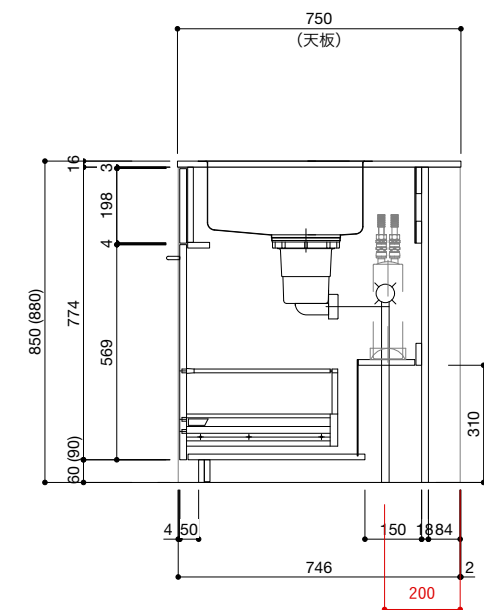

ご注意

- ※トラップ以降の配管、止水栓、コンセントやガス管は商品に含まれていません。現場でご用意して接続してください。
- ※取り付け下地は厚み18mm以上の合板を使用してください。
- ※床面にビスで固定をするので床暖房などの設置範囲にご注意ください。
- ※製品の外形寸法は概略表記です。
- ※コンロを設置する場合、コンロ側に側面壁がある場合は、壁不燃または防熱版を使用してください。
  (消防法・火災予防条例に基づく処理をしてください。)
- ※キッチン側面に壁がある場合、巾木などの干渉にご注意ください。