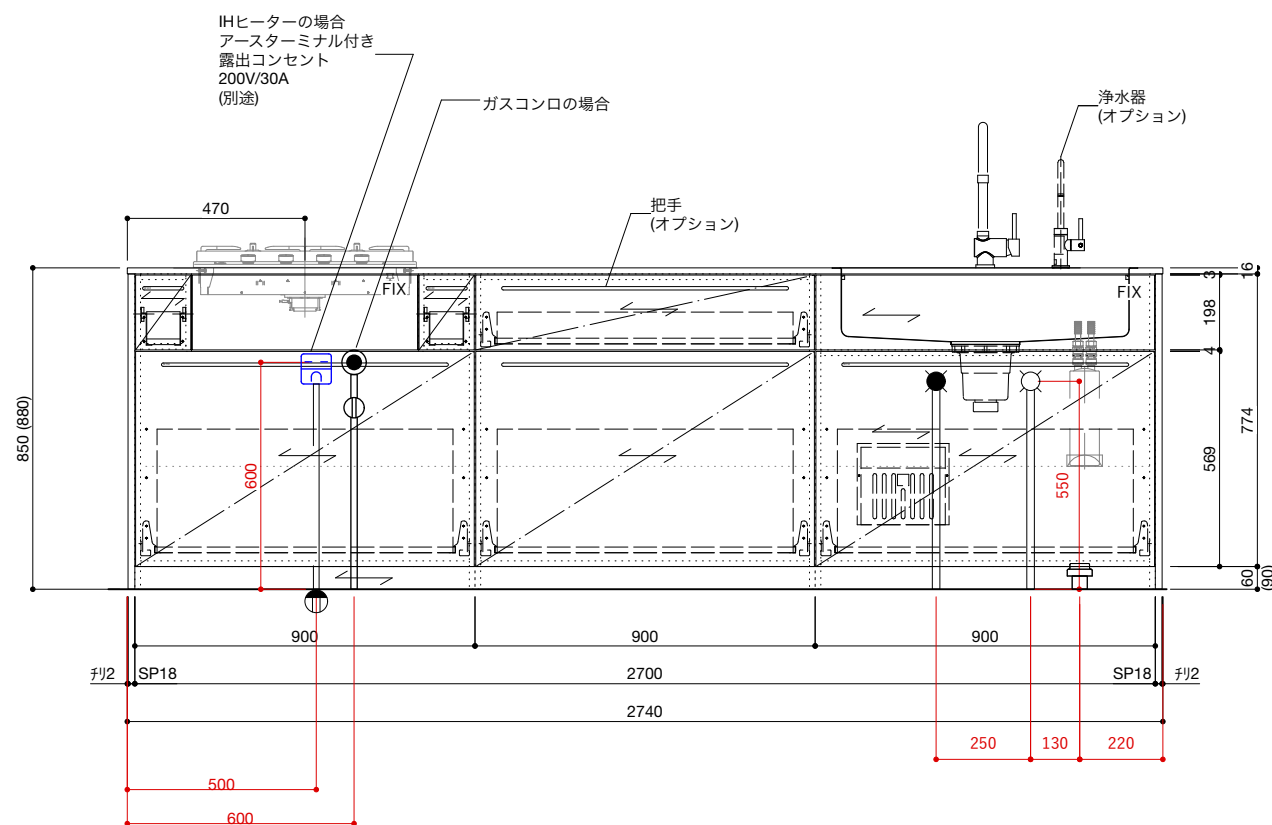

■仕様表

No.	名称	仕様
1	天板	ステンレス バイブレーション仕上
2	面材	ラワン合板 or シナ合板 or パーチ合板 小口テープ仕上げ オイル塗装 + 水性ウレタン塗装
3	シンク	ステンレスシンク
4	キャビネット	パーティクルボード ブラック
5	コンロフィラー	-
6		

■オプション

No.	名称	品番
1	水栓	WEBページをご参照ください
2	コンロ・IH オープン	WEBページをご参照ください
3	浄水器	WEBページをご参照ください
4	把手	ステンレス 酸洗い仕上げ(オプション)
5	食洗機	-
6		
7