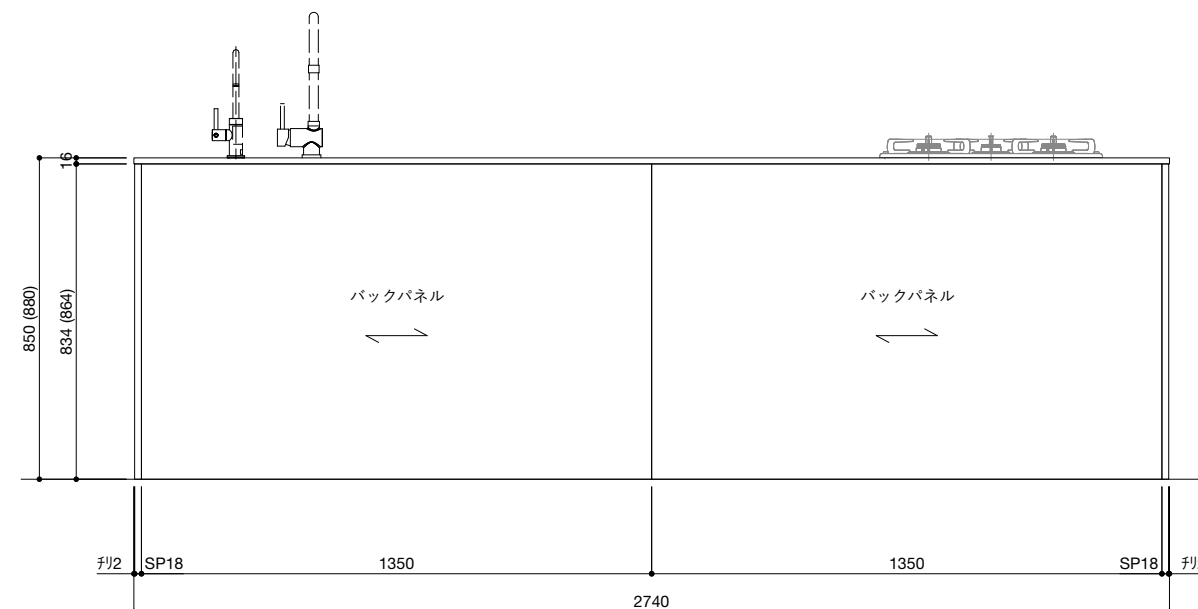

ご注意

- ※トラップ以降の配管、止水栓、コンセントやガス管は商品に含まれていません。現場でご用意して接続してください。
- ※取り付け下地は厚み18mm以上の合板を使用してください。
- ※床面にビスで固定をするので床暖房などの設置範囲にご注意ください。
- ※製品の外形寸法は概略表記です。
- ※コンロを設置する場合、コンロ側に側面壁がある場合は、壁不燃または防熱版を使用してください。
  (消防法・火災予防条例に基づく処理をしてください。)
- ※キッチン側面に壁がある場合、巾木などの干渉にご注意ください。