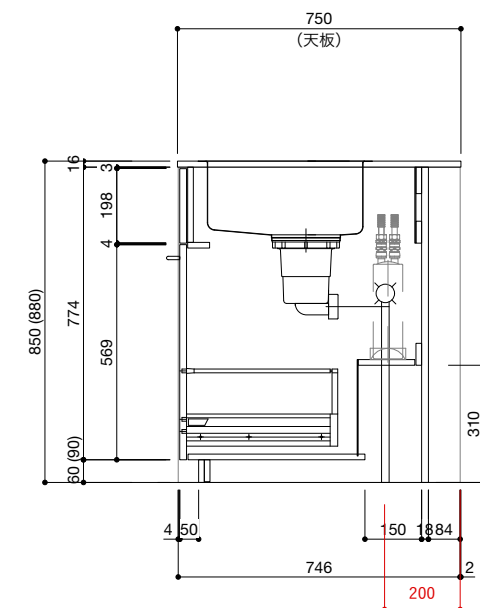

ご注意

- ※トラップ以降の配管、止水栓、コンセントやガス管は商品に含まれていません。現場でご用意して接続してください。
- ※取り付け下地は厚み18mm以上の合板を使用してください。
- ※床面にビスで固定をするので床暖房などの設置範囲にご注意ください。
- ※製品の外形寸法は概略表記です。
- ※コンロを設置する場合、コンロ側に側面壁がある場合は、壁不燃または防熱版を使用してください。
  (消防法・火災予防条例に基づく処理をしてください。)
- ※キッチン側面に壁がある場合、巾木などの干渉にご注意ください。