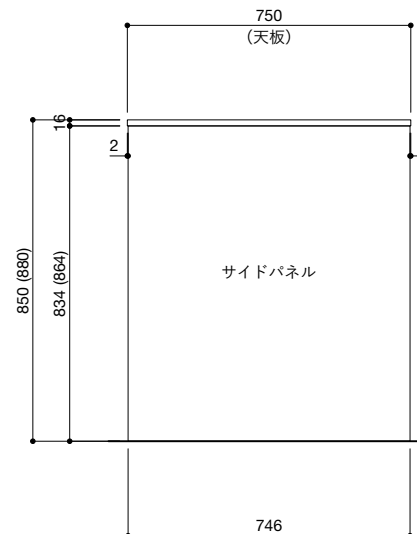

ご注意

- ※トラップ以降の配管、止水栓、コンセントやガス管は商品に含まれていません。現場でご用意して接続してください。
- ※取り付け下地は厚み18mm以上の合板を使用してください。
- ※床面にビスで固定をするので床暖房などの設置範囲にご注意ください。
- ※製品の外形寸法は概略表記です。
- ※コンロを設置する場合、コンロ側に側面壁がある場合は、壁不燃または防熱版を使用してください。
  (消防法・火災予防条例に基づく処理をしてください。)
- ※キッチン側面に壁がある場合、巾木などの干渉にご注意ください。