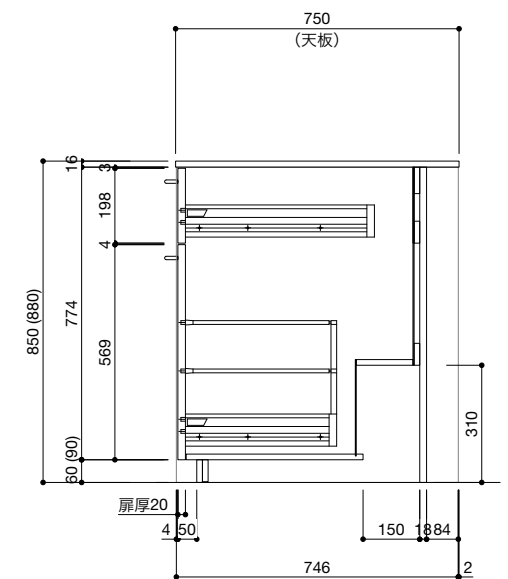

ご注意

- ※トラップ以降の配管、止水栓、コンセントやガス管は商品に含まれていません。現場でご用意して接続してください。
- ※取り付け下地は厚み18mm以上の合板を使用してください。
- ※床面にビスで固定をするので床暖房などの設置範囲にご注意ください。
- ※製品の外形寸法は概略表記です。
- ※コンロを設置する場合、コンロ側に側面壁がある場合は、壁不燃または防熱版を使用してください。
  (消防法・火災予防条例に基づく処理をしてください。)
- ※キッチン側面に壁がある場合、巾木などの干渉にご注意ください。