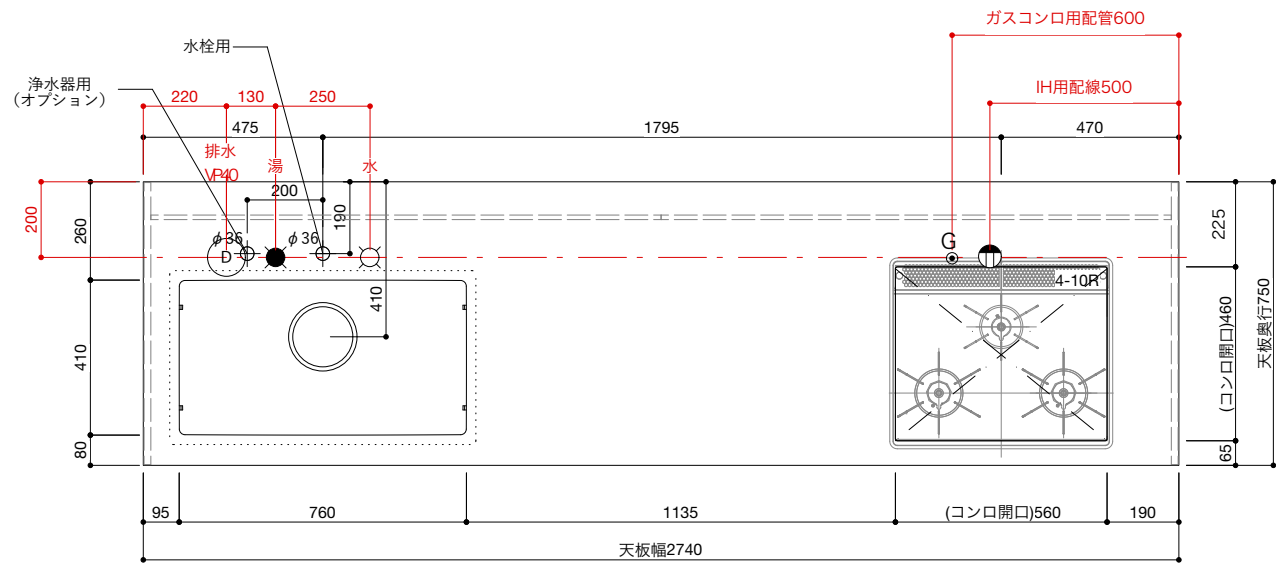

■仕様表

No.	名称	仕様
1	天板	ステンレス バイブレーション仕上
2	面材	ラワン合板 or シナ合板 or パーチ合板 小口テープ仕上げ オイル塗装 + 水性ウレタン塗装
3	シンク	ステンレスシンク
4	キャビネット	パーティクルボード ブラック
5	コンロフィルター	ステンレス 折り曲げ
6		

■オプション

No.	名称	品番
1	水栓	WEBページをご参照ください
2	コンロ・IH オープン	WEBページをご参照ください
3	浄水器	WEBページをご参照ください
4	把手	ステンレス 酸洗い仕上げ(オプション)
5	食洗機	—
6		
7