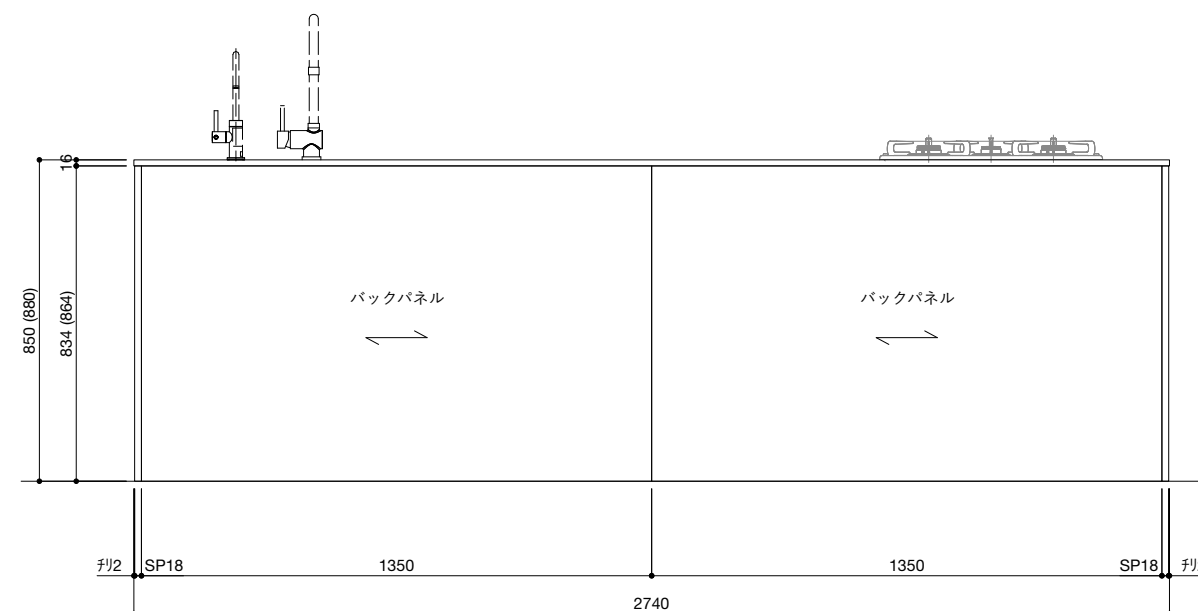

ご注意

- ※トラップ以降の配管、止水栓、コンセントやガス管は商品に含まれていません。現場でご用意して接続してください。
- ※取り付け下地は厚み18mm以上の合板を使用してください。
- ※床面にビスで固定をするので床暖房などの設置範囲にご注意ください。
- ※製品の外形寸法は概略表記です。
- ※コンロを設置する場合、コンロ側に側面壁がある場合は、壁不燃または防熱版を使用してください。
  (消防法・火災予防条例に基づく処理をしてください。)
- ※キッチン側面に壁がある場合、巾木などの干渉にご注意ください。