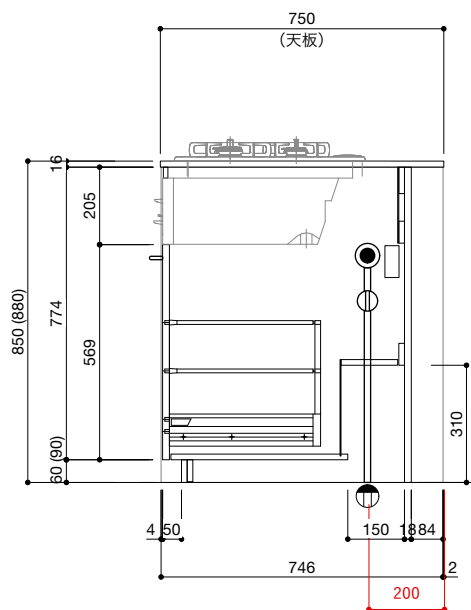

ご注意

- ※トラップ以降の配管、止水栓、コンセントやガス管は商品に含まれていません。現場でご用意して接続してください。
- ※取り付け下地は厚み18mm以上の合板を使用してください。
- ※床面にビスで固定をするので床暖房などの設置範囲にご注意ください。
- ※製品の外形寸法は概略表記です。
- ※コンロを設置する場合、コンロ側に側面壁がある場合は、壁不燃または防熱版を使用してください。
  (消防法・火災予防条例に基づく処理をしてください。)
- ※キッチン側面に壁がある場合、巾木などの干渉にご注意ください。