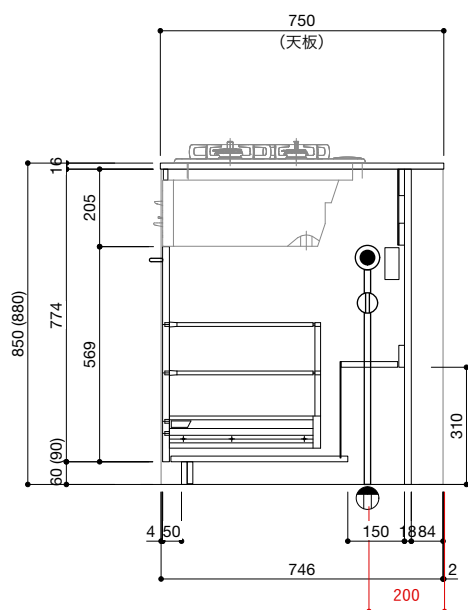

ご注意

- ※トラップ以降の配管、止水栓、コンセントやガス管は商品に含まれていません。現場でご用意して接続してください。
- ※取り付け下地は厚み18mm以上の合板を使用してください。
- ※床面にビスで固定をするので床暖房などの設置範囲にご注意ください。
- ※製品の外形寸法は概略表記です。
- ※コンロを設置する場合、コンロ側に側面壁がある場合は、壁不燃または防熱版を使用してください。
  (消防法・火災予防条例に基づく処理をしてください。)
- ※キッチン側面に壁がある場合、巾木などの干渉にご注意ください。