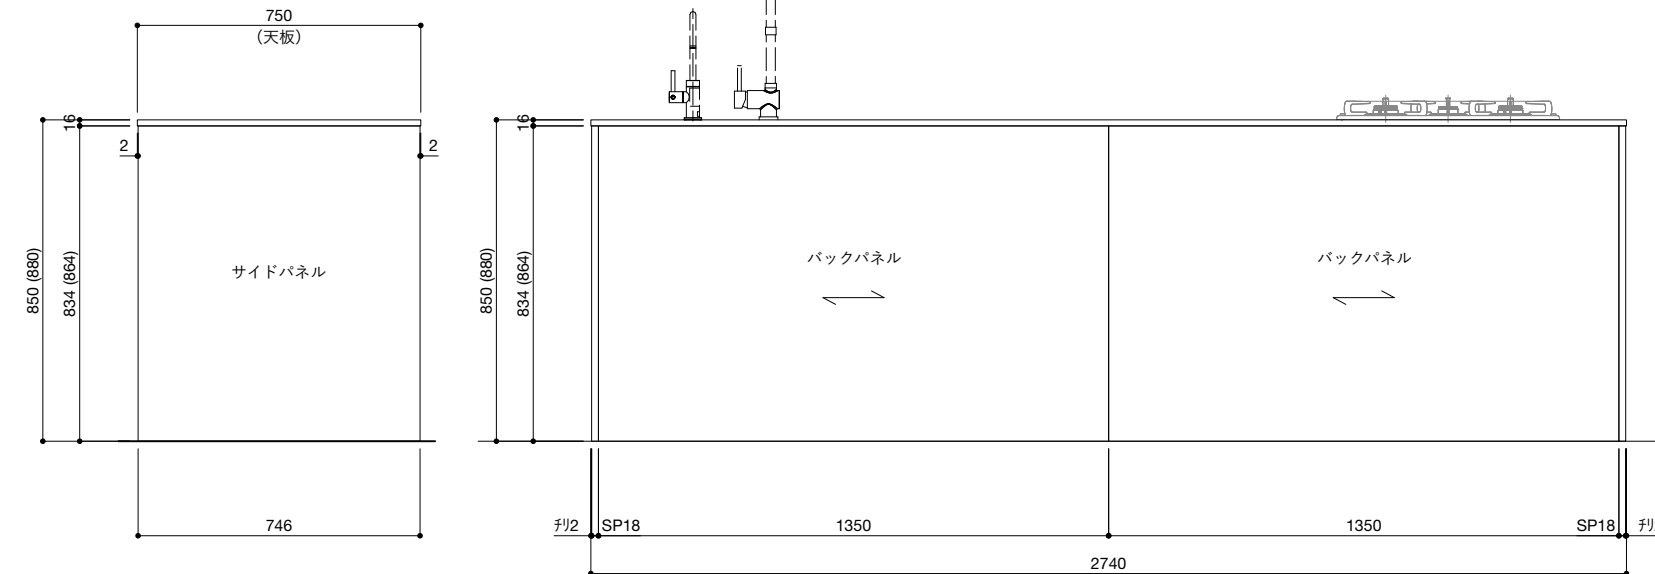

■仕様表

No.	名称	仕様
1	天板	ステンレス バイブレーション仕上
2	面材	ラワン合板 or シナ合板 or パーチ合板 小口テープ仕上げ オイル塗装 + 水性ウレタン塗装
3	シンク	ステンレスシンク
4	キャビネット	パーティクルボード ブラック
5	コンロフィルター	ステンレス 折り曲げ
6		

■オプション

No.	名称	品番
1	水栓	WEBページをご参照ください
2	コンロ・IH オープン	WEBページをご参照ください
3	浄水器	WEBページをご参照ください
4	把手	ステンレス 酸洗い仕上げ(オプション)
5	食洗機	-
6		
7		