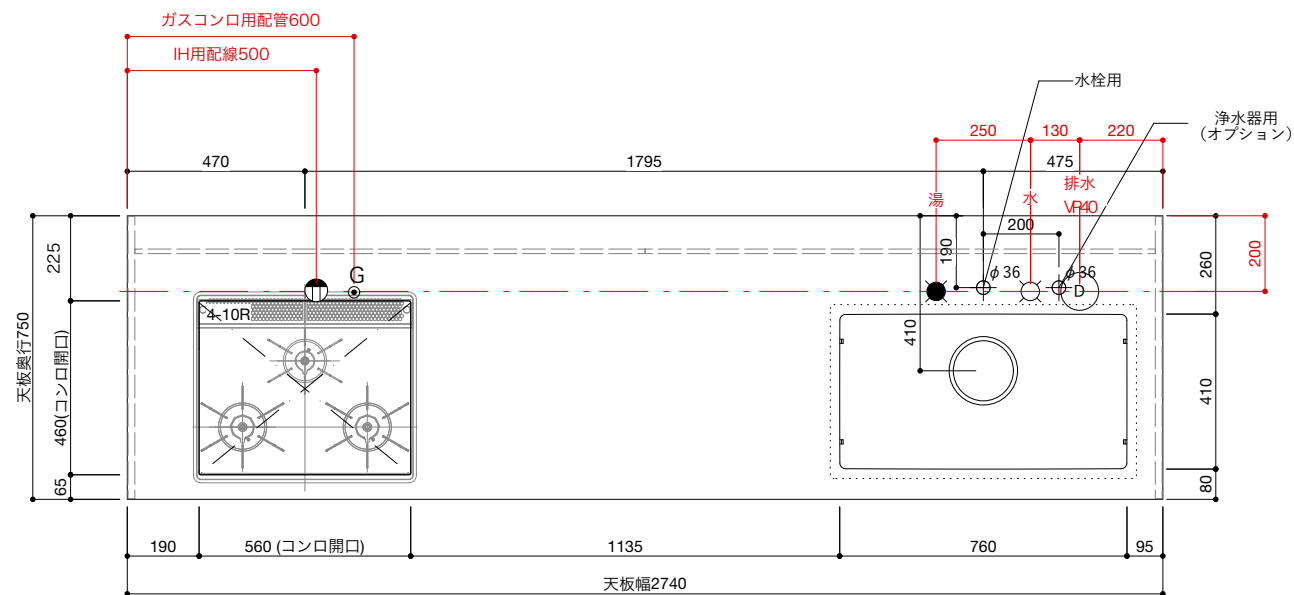

■仕様表

No.	名称	仕様
1	天板	ステンレス バイブレーション仕上
2	面材	ラワン合板 or シナ合板 or パーチ合板 小口テープ仕上げ オイル塗装 + 水性ウレタン塗装
3	シンク	ステンレスシンク
4	キャビネット	パーティクルボード ブラック
5	コンロフィラー	-
6		

■オプション

No.	名称	品番
1	水栓	WEBページをご参照ください
2	コンロ・IH オープン	WEBページをご参照ください
3	浄水器	WEBページをご参照ください
4	把手	ステンレス 酸洗い仕上げ(オプション)
5	食洗機	-
6		
7