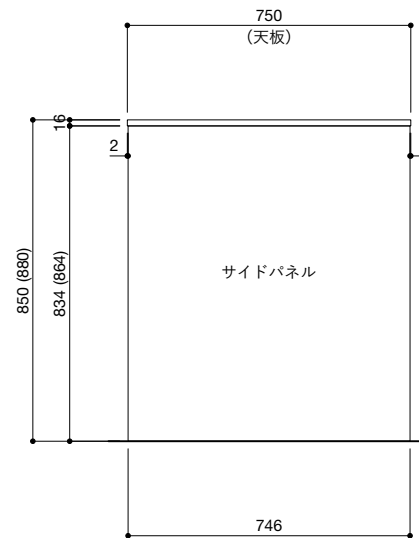

ご注意

- ※トラップ以降の配管、止水栓、コンセントやガス管は商品に含まれていません。現場でご用意して接続してください。
- ※取り付け下地は厚み18mm以上の合板を使用してください。
- ※床面にビスで固定をするので床暖房などの設置範囲にご注意ください。
- ※製品の外形寸法は概略表記です。
- ※コンロを設置する場合、コンロ側に側面壁がある場合は、壁不燃または防熱版を使用してください。
  (消防法・火災予防条例に基づく処理をしてください。)
- ※キッチン側面に壁がある場合、巾木などの干渉にご注意ください。