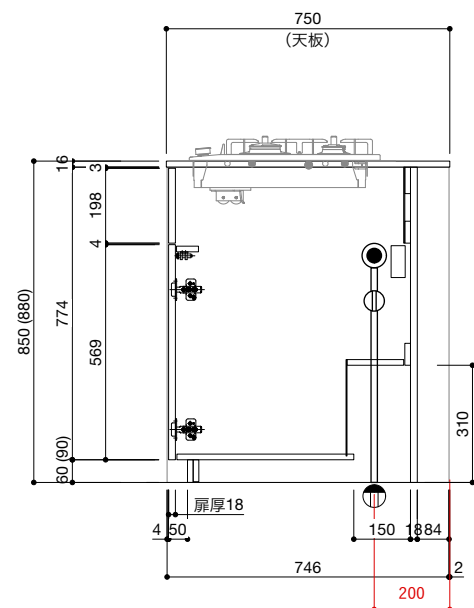

ご注意

- ※トラップ以降の配管、止水栓、コンセントやガス管は商品に含まれていません。現場でご用意して接続してください。
- ※取り付け下地は厚み18mm以上の合板を使用してください。
- ※床面にビスで固定をするので床暖房などの設置範囲にご注意ください。
- ※製品の外形寸法は概略表記です。
- ※コンロを設置する場合、コンロ側に側面壁がある場合は、壁不燃または防熱版を使用してください。
  (消防法・火災予防条例に基づく処理をしてください。)
- ※キッチン側面に壁がある場合、巾木などの干渉にご注意ください。