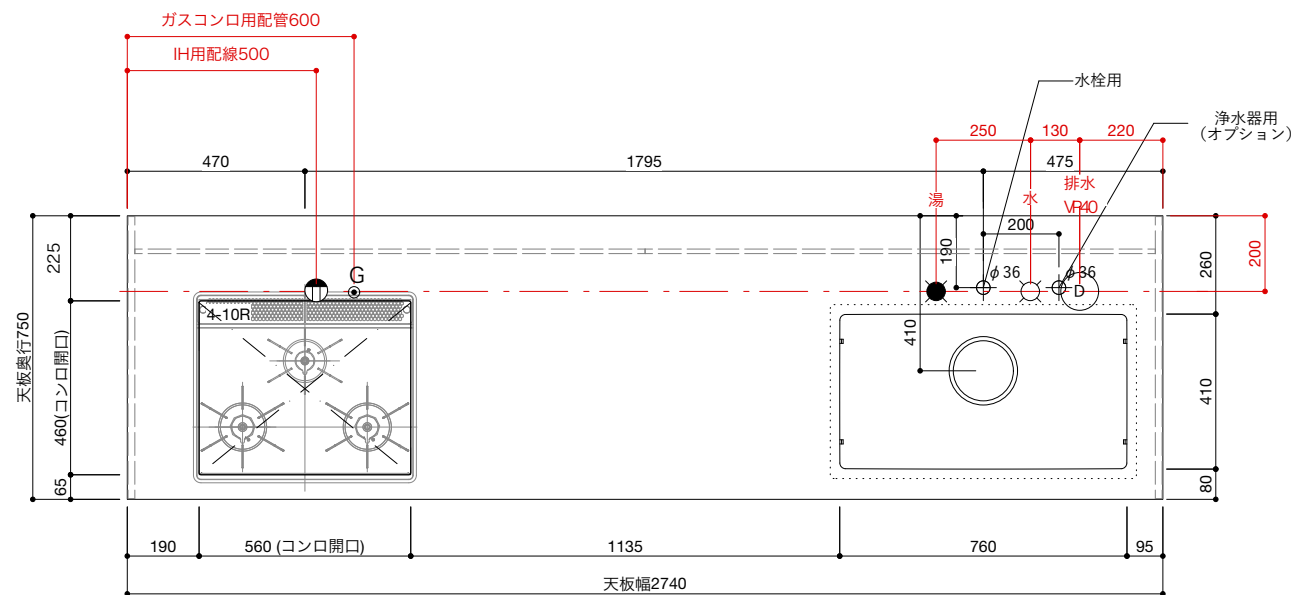

■仕様表

No.	名称	仕様
1	天板	ステンレス バイブレーション仕上
2	面材	ラワン合板 or シナ合板 or パーチ合板 小口テープ仕上げ オイル塗装 + 水性ウレタン塗装
3	シンク	ステンレスシンク
4	キャビネット	パーティクルボード ブラック
5	コンロフィラー	ステンレス 折り曲げ
6		

■オプション

No.	名称	品番
1	水栓	WEBページをご参照ください
2	コンロ・IH オープン	WEBページをご参照ください
3	浄水器	WEBページをご参照ください
4	把手	ステンレス 酸洗い仕上げ(オプション)
5	食洗機	—
6		
7