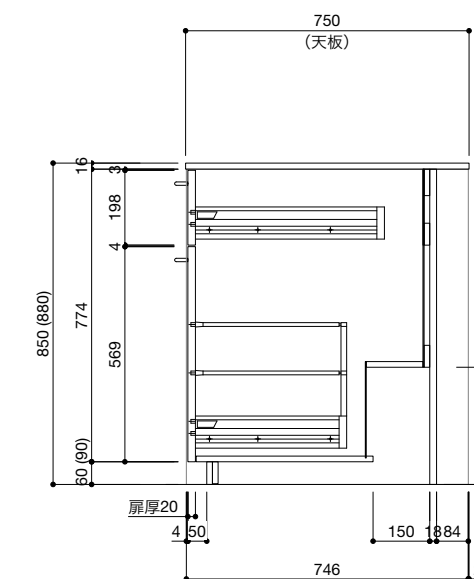

ご注意

- ※トラップ以降の配管、止水栓、コンセントやガス管は商品に含まれていません。現場でご用意して接続してください。
- ※取り付け下地は厚み18mm以上の合板を使用してください。
- ※床面にビスで固定をするので床暖房などの設置範囲にご注意ください。
- ※製品の外形寸法は概略表記です。
- ※コンロを設置する場合、コンロ側に側面壁がある場合は、壁不燃または防熱版を使用してください。
  (消防法・火災予防条例に基づく処理をしてください。)
- ※キッチン側面に壁がある場合、巾木などの干渉にご注意ください。