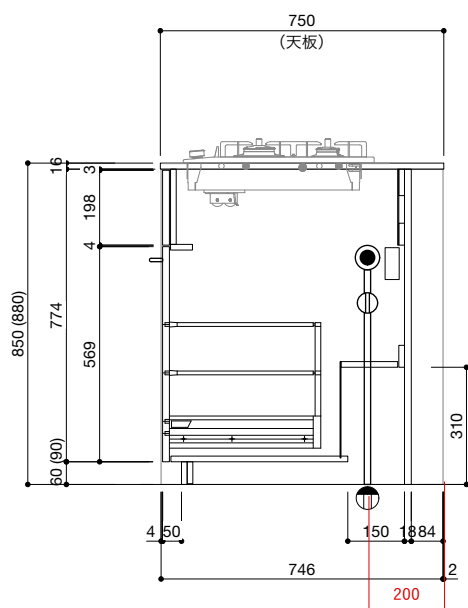

ご注意

- ※トラップ以降の配管、止水栓、コンセントやガス管は商品に含まれていません。現場でご用意して接続してください。
- ※取り付け下地は厚み18mm以上の合板を使用してください。
- ※床面にビスで固定をするので床暖房などの設置範囲にご注意ください。
- ※製品の外形寸法は概略表記です。
- ※コンロを設置する場合、コンロ側に側面壁がある場合は、壁不燃または防熱版を使用してください。
  (消防法・火災予防条例に基づく処理をしてください。)
- ※キッチン側面に壁がある場合、巾木などの干渉にご注意ください。