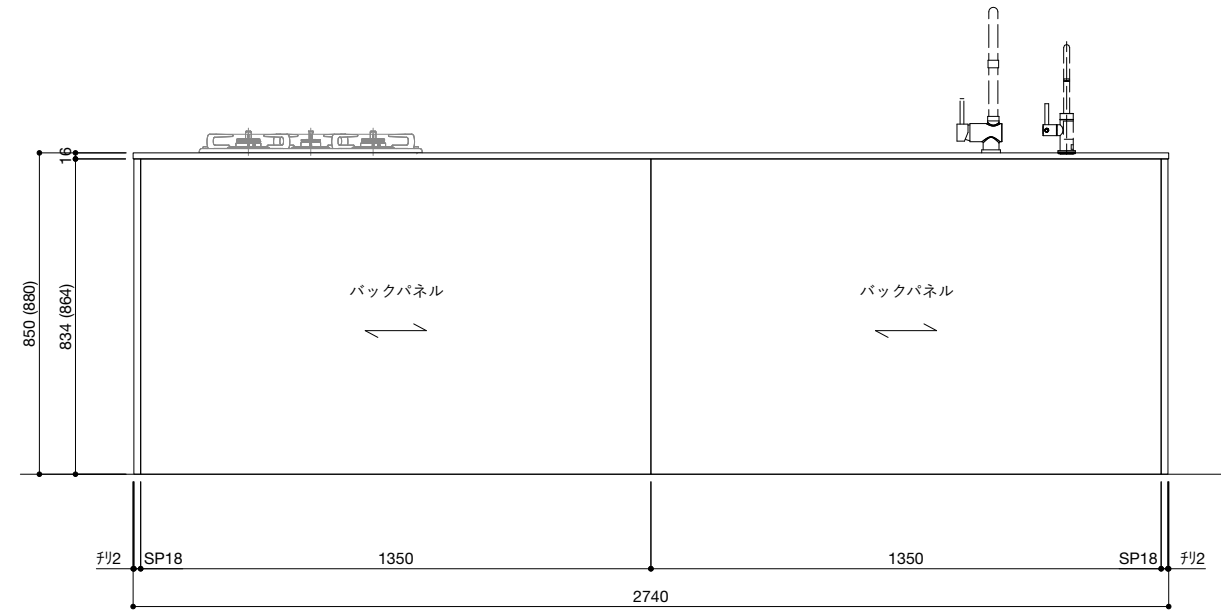

ご注意

- ※トラップ以降の配管、止水栓、コンセントやガス管は商品に含まれていません。現場でご用意して接続してください。
- ※取り付け下地は厚み18mm以上の合板を使用してください。
- ※床面にビスで固定をするので床暖房などの設置範囲にご注意ください。
- ※製品の外形寸法は概略表記です。
- ※コンロを設置する場合、コンロ側に側面壁がある場合は、壁不燃または防熱版を使用してください。
  (消防法・火災予防条例に基づく処理をしてください。)
- ※キッチン側面に壁がある場合、巾木などの干渉にご注意ください。