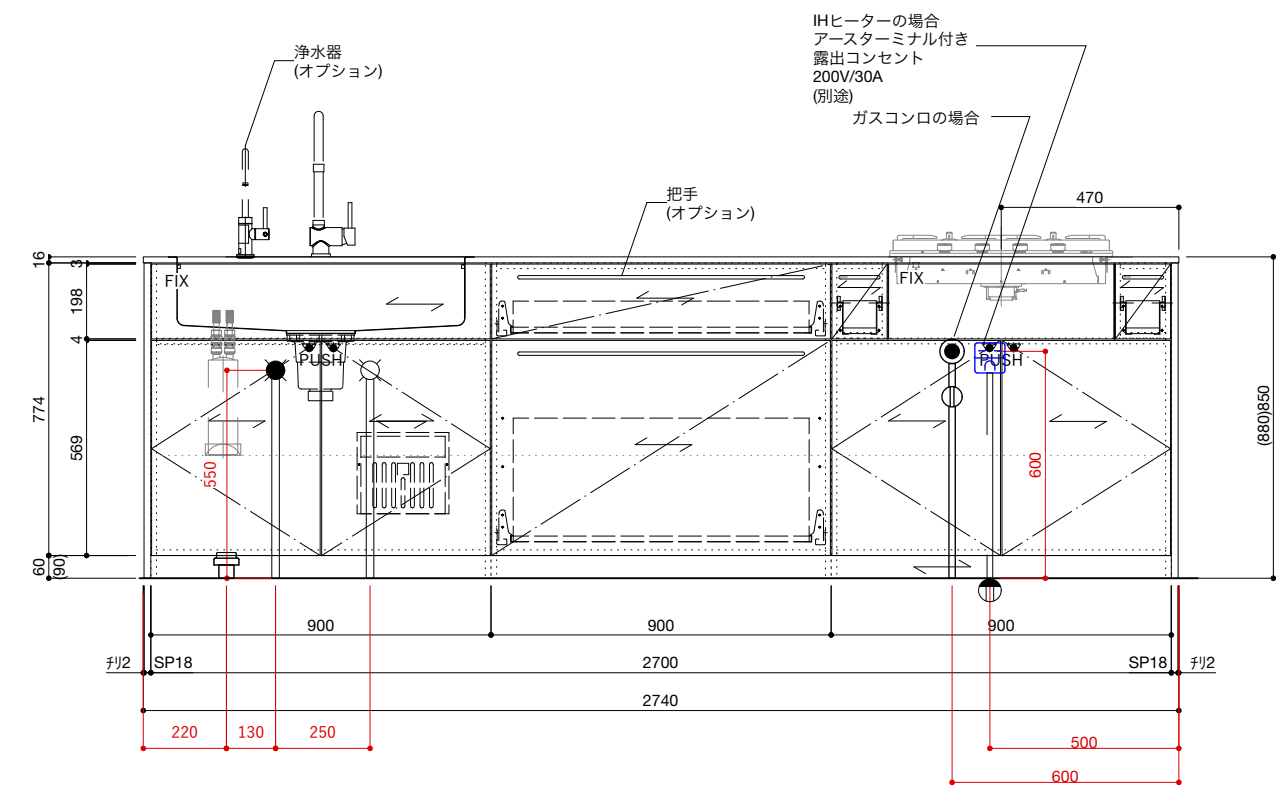

ご注意

- ※トラップ以降の配管、止水栓、コンセントやガス管は商品に含まれていません。現場でご用意して接続してください。
- ※取り付け下地は厚み18mm以上の合板を使用してください。
- ※床面にビスで固定をするので床暖房などの設置範囲にご注意ください。
- ※製品の外形寸法は概略表記です。
- ※コンロを設置する場合、コンロ側に側面壁がある場合は、壁不燃または防熱版を使用してください。
(消防法・火災予防条例に基づく処理をしてください。)
- ※キッチン側面に壁がある場合、巾木などの干渉にご注意ください。