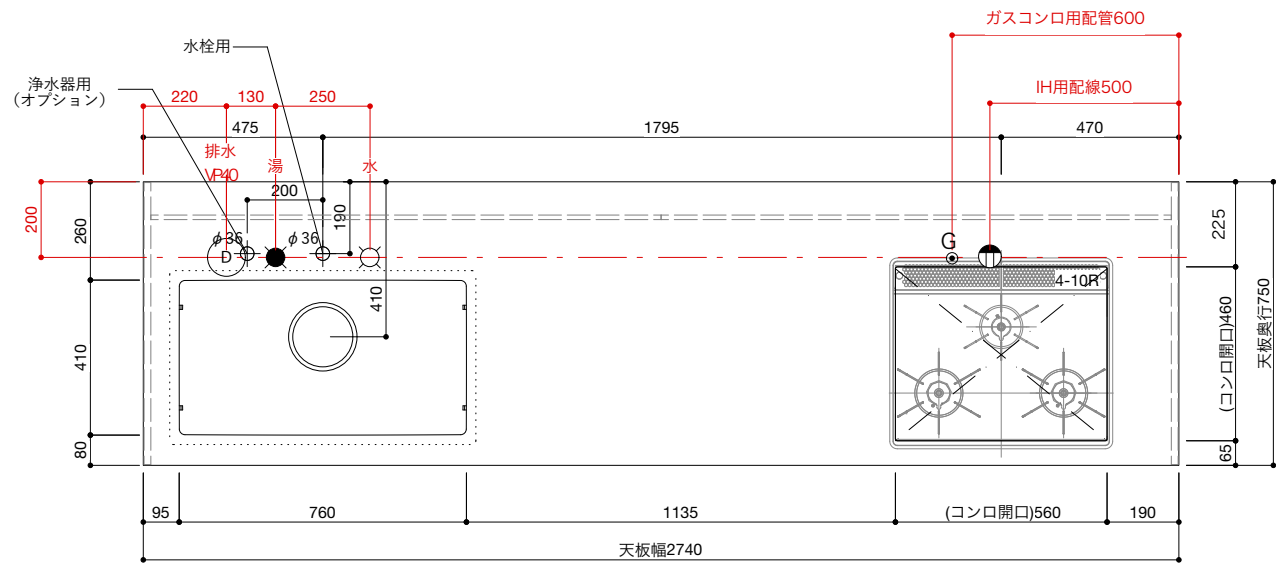

ご注意

- ※トラップ以降の配管、止水栓、コンセントやガス管は商品に含まれていません。現場でご用意して接続してください。
- ※取り付け下地は厚み18mm以上の合板を使用してください。
- ※床面にビスで固定をするので床暖房などの設置範囲にご注意ください。
- ※製品の外形寸法は概略表記です。
- ※コンロを設置する場合、コンロ側に側面壁がある場合は、壁不燃または防熱版を使用してください。
(消防法・火災予防条例に基づく処理をしてください。)
- ※キッチン側面に壁がある場合、巾木などの干渉にご注意ください。