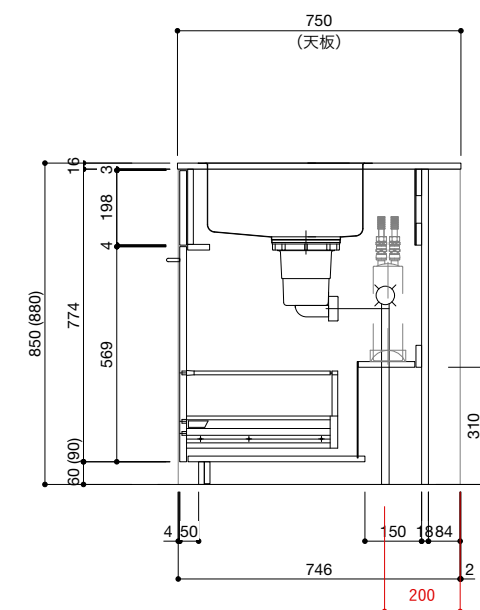

ご注意

- ※トラップ以降の配管、止水栓、コンセントやガス管は商品に含まれていません。現場でご用意して接続してください。
- ※取り付け下地は厚み18mm以上の合板を使用してください。
- ※床面にビスで固定をするので床暖房などの設置範囲にご注意ください。
- ※製品の外形寸法は概略表記です。
- ※コンロを設置する場合、コンロ側に側面壁がある場合は、壁不燃または防熱版を使用してください。
  (消防法・火災予防条例に基づく処理をしてください。)
- ※キッチン側面に壁がある場合、巾木などの干渉にご注意ください。