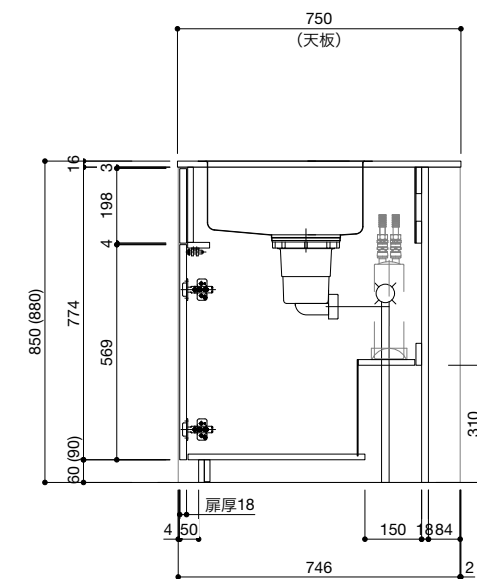

ご注意

- ※トラップ以降の配管、止水栓、コンセントやガス管は商品に含まれていません。現場でご用意して接続してください。
- ※取り付け下地は厚み18mm以上の合板を使用してください。
- ※床面にビスで固定をするので床暖房などの設置範囲にご注意ください。
- ※製品の外形寸法は概略表記です。
- ※コンロを設置する場合、コンロ側に側面壁がある場合は、壁不燃または防熱版を使用してください。
  (消防法・火災予防条例に基づく処理をしてください。)
- ※キッチン側面に壁がある場合、巾木などの干渉にご注意ください。