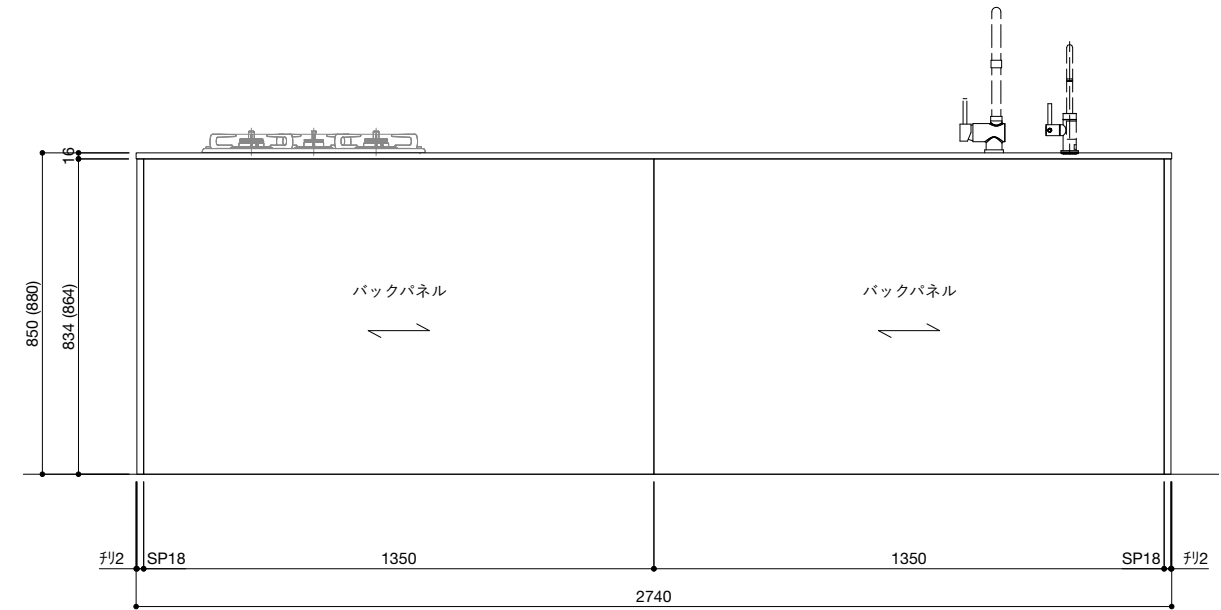

ご注意

- ※トラップ以降の配管、止水栓、コンセントやガス管は商品に含まれていません。現場でご用意して接続してください。
- ※取り付け下地は厚み18mm以上の合板を使用してください。
- ※床面にビスで固定をするので床暖房などの設置範囲にご注意ください。
- ※製品の外形寸法は概略表記です。
- ※コンロを設置する場合、コンロ側に側面壁がある場合は、壁不燃または防熱版を使用してください。
  (消防法・火災予防条例に基づく処理をしてください。)
- ※キッチン側面に壁がある場合、巾木などの干渉にご注意ください。