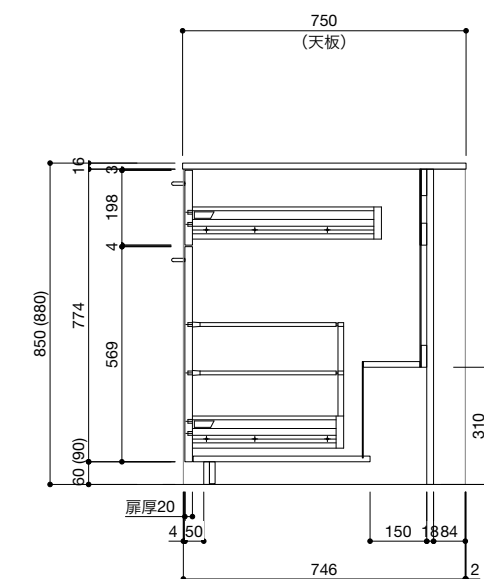

ご注意

- ※トラップ以降の配管、止水栓、コンセントやガス管は商品に含まれていません。現場でご用意して接続してください。
- ※取り付け下地は厚み18mm以上の合板を使用してください。
- ※床面にビスで固定をするので床暖房などの設置範囲にご注意ください。
- ※製品の外形寸法は概略表記です。
- ※コンロを設置する場合、コンロ側に側面壁がある場合は、壁不燃または防熱版を使用してください。
  (消防法・火災予防条例に基づく処理をしてください。)
- ※キッチン側面に壁がある場合、巾木などの干渉にご注意ください。