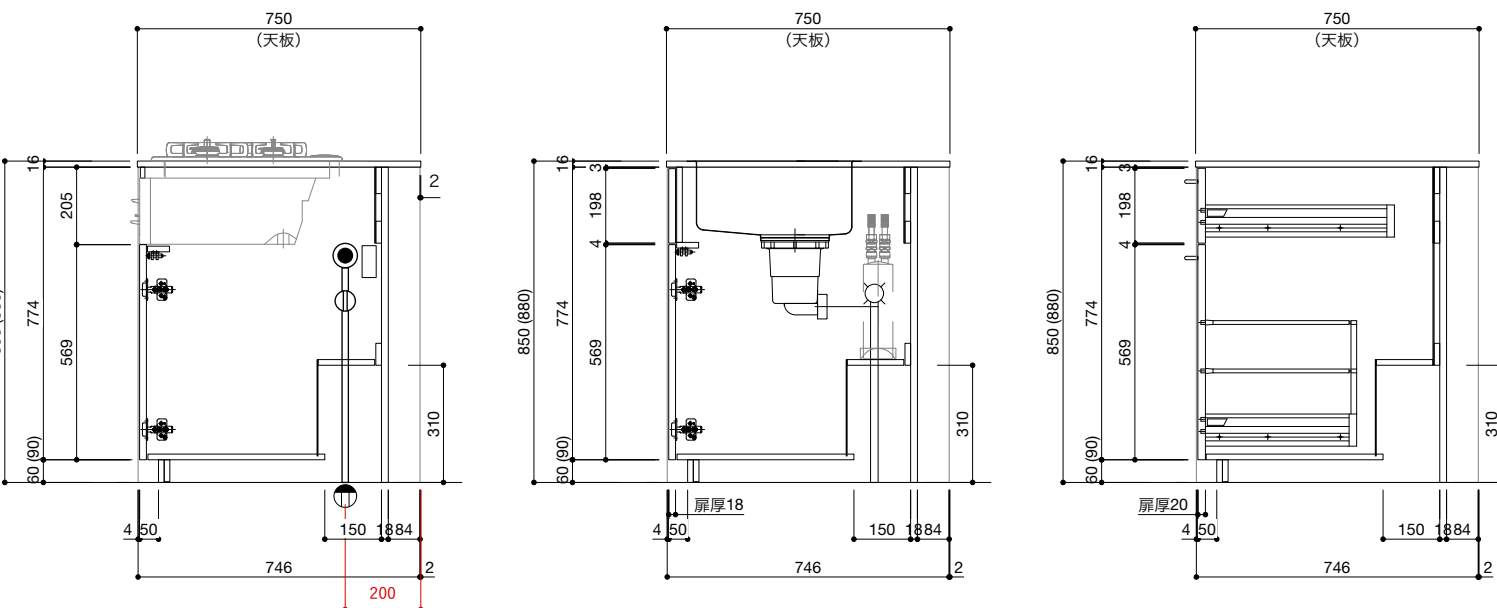

■仕様表

No.	名称	仕様
1	天板	ステンレス バイブレーション仕上
2	面材	ラワン合板 or シナ合板 or パーチ合板 小口テープ仕上げ オイル塗装 + 水性ウレタン塗装
3	シンク	ステンレスシンク
4	キャビネット	パーティクルボード ブラック
5	コンロフィルター	ステンレス 折り曲げ
6		

■オプション

No.	名称	品番
1	水栓	WEBページをご参照ください
2	コンロ・IH オープン	WEBページをご参照ください
3	浄水器	WEBページをご参照ください
4	把手	ステンレス 酸洗い仕上げ(オプション)
5	食洗機	-
6		
7		