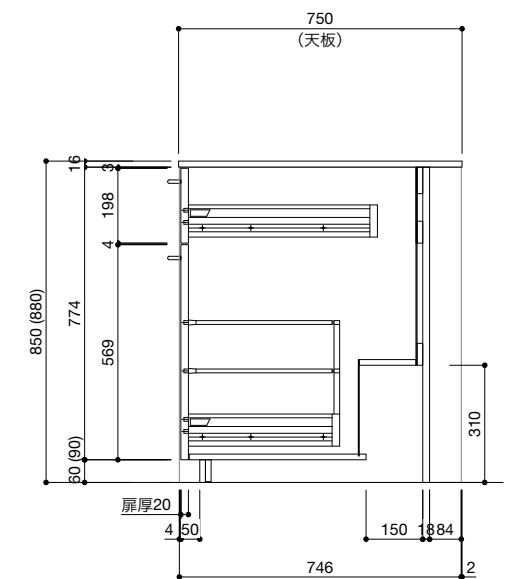

ご注意

- ※トラップ以降の配管、止水栓、コンセントやガス管は商品に含まれていません。現場でご用意して接続してください。
- ※取り付け下地は厚み18mm以上の合板を使用してください。
- ※床面にビスで固定をするので床暖房などの設置範囲にご注意ください。
- ※製品の外形寸法は概略表記です。
- ※コンロを設置する場合、コンロ側に側面壁がある場合は、壁不燃または防熱版を使用してください。
  (消防法・火災予防条例に基づく処理をしてください。)
- ※キッチン側面に壁がある場合、巾木などの干渉にご注意ください。