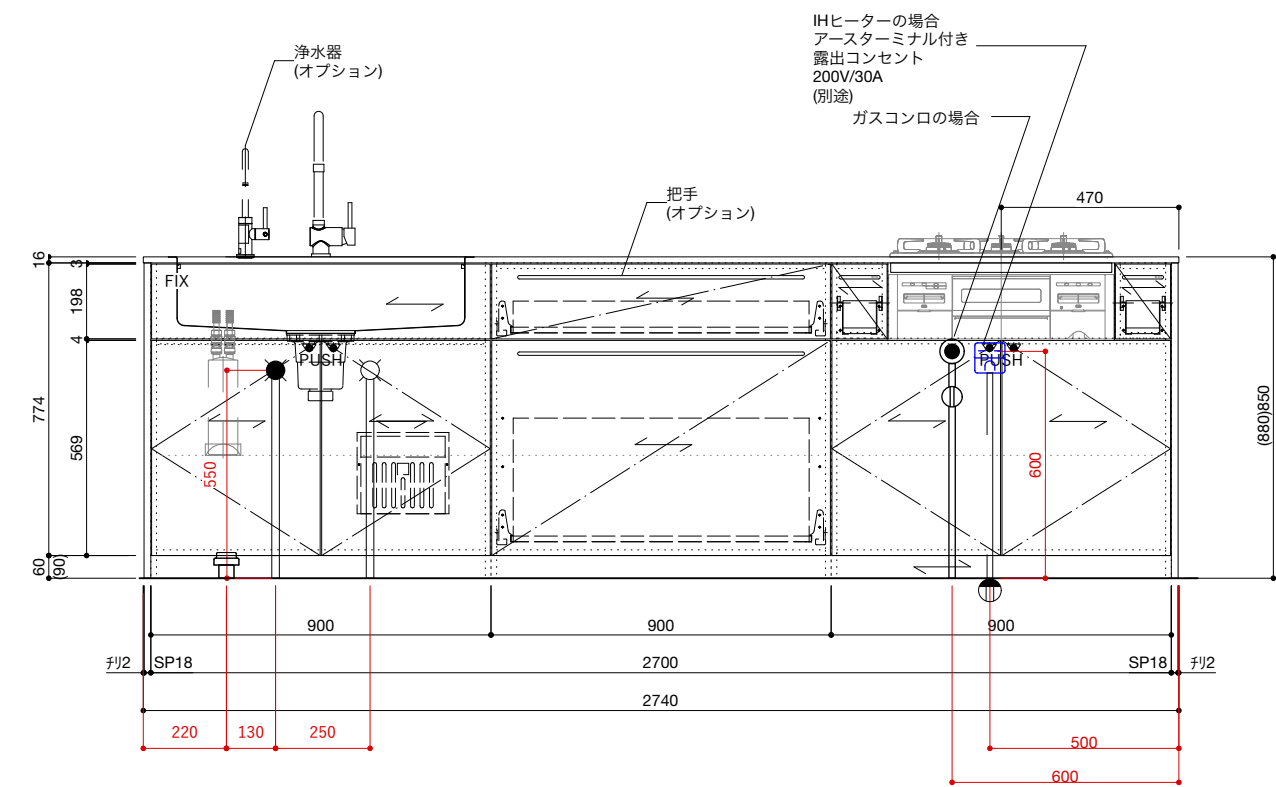

ご注意

- ※トラップ以降の配管、止水栓、コンセントやガス管は商品に含まれていません。現場でご用意して接続してください。
- ※取り付け下地は厚み18mm以上の合板を使用してください。
- ※床面にビスで固定をするので床暖房などの設置範囲にご注意ください。
- ※製品の外形寸法は概略表記です。
- ※コンロを設置する場合、コンロ側に側面壁がある場合は、壁不燃または防熱版を使用してください。
(消防法・火災予防条例に基づく処理をしてください。)
- ※キッチン側面に壁がある場合、巾木などの干渉にご注意ください。