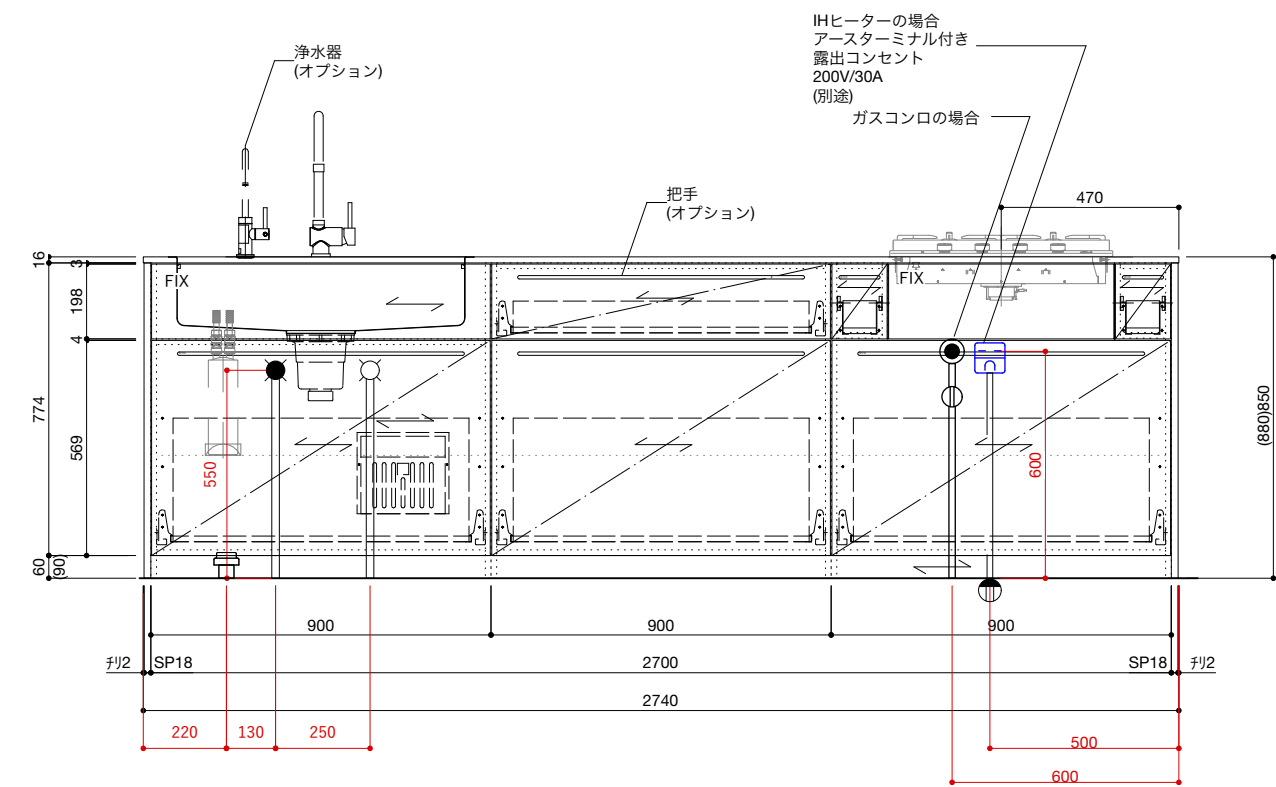

■仕様表

No.	名称	仕様
1	天板	ステンレス バイブレーション仕上
2	面材	ラワン合板 or シナ合板 or パーチ合板 小口テープ仕上げ オイル塗装 + 水性ウレタン塗装
3	シンク	ステンレスシンク
4	キャビネット	パーティクルボード ブラック
5	コンロフィルター	-
6		

■オプション

No.	名称	品番
1	水栓	WEBページをご参照ください
2	コンロ・IH オープン	WEBページをご参照ください
3	浄水器	WEBページをご参照ください
4	把手	ステンレス 酸洗い仕上げ(オプション)
5	食洗機	-
6		
7