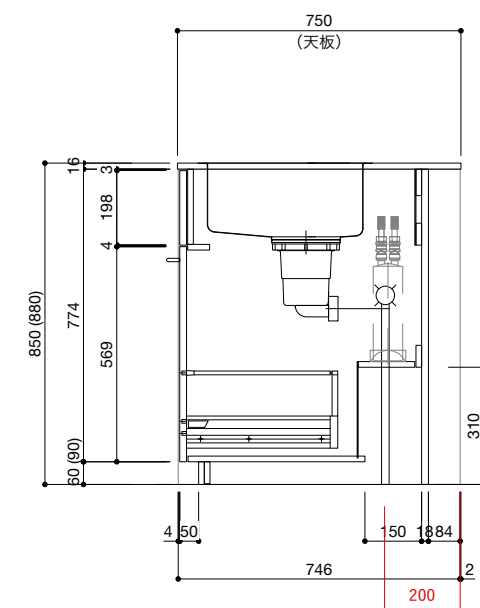

ご注意

- ※トラップ以降の配管、止水栓、コンセントやガス管は商品に含まれていません。現場でご用意して接続してください。
- ※取り付け下地は厚み18mm以上の合板を使用してください。
- ※床面にビスで固定をするので床暖房などの設置範囲にご注意ください。
- ※製品の外形寸法は概略表記です。
- ※コンロを設置する場合、コンロ側に側面壁がある場合は、壁不燃または防熱版を使用してください。
  (消防法・火災予防条例に基づく処理をしてください。)
- ※キッチン側面に壁がある場合、巾木などの干渉にご注意ください。