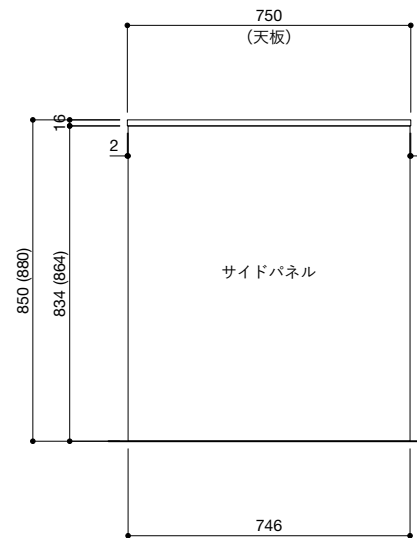

ご注意

- ※トラップ以降の配管、止水栓、コンセントやガス管は商品に含まれていません。現場でご用意して接続してください。
- ※取り付け下地は厚み18mm以上の合板を使用してください。
- ※床面にビスで固定をするので床暖房などの設置範囲にご注意ください。
- ※製品の外形寸法は概略表記です。
- ※コンロを設置する場合、コンロ側に側面壁がある場合は、壁不燃または防熱版を使用してください。
  (消防法・火災予防条例に基づく処理をしてください。)
- ※キッチン側面に壁がある場合、巾木などの干渉にご注意ください。