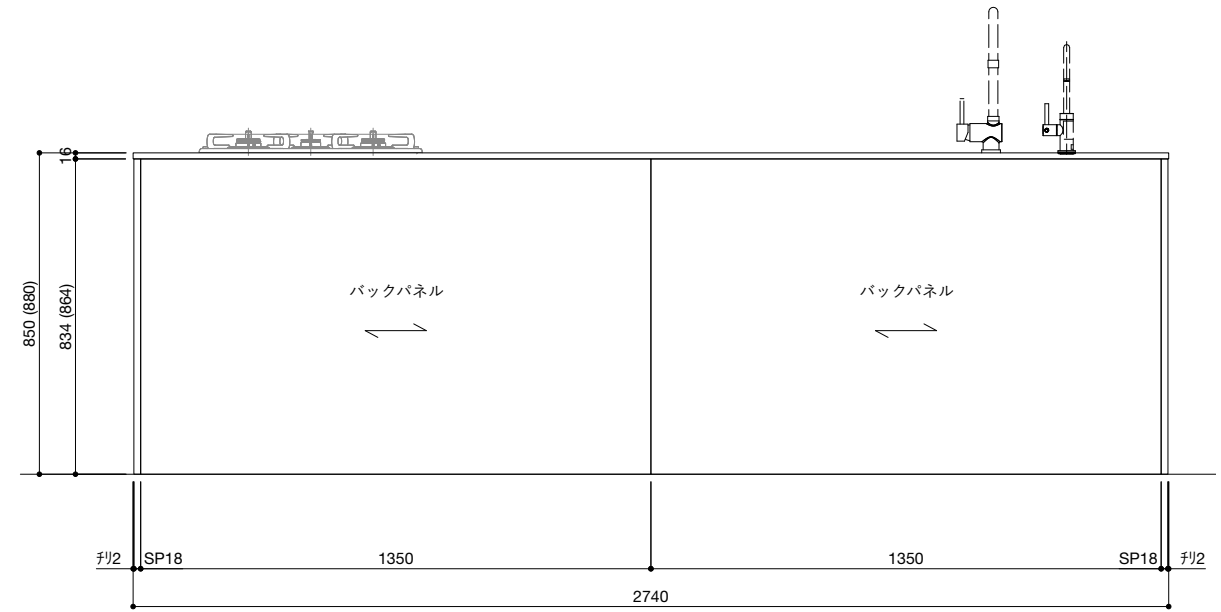

ご注意

- ※トラップ以降の配管、止水栓、コンセントやガス管は商品に含まれていません。現場でご用意して接続してください。
- ※取り付け下地は厚み18mm以上の合板を使用してください。
- ※床面にビスで固定をするので床暖房などの設置範囲にご注意ください。
- ※製品の外形寸法は概略表記です。
- ※コンロを設置する場合、コンロ側に側面壁がある場合は、壁不燃または防熱版を使用してください。
  (消防法・火災予防条例に基づく処理をしてください。)
- ※キッチン側面に壁がある場合、巾木などの干渉にご注意ください。