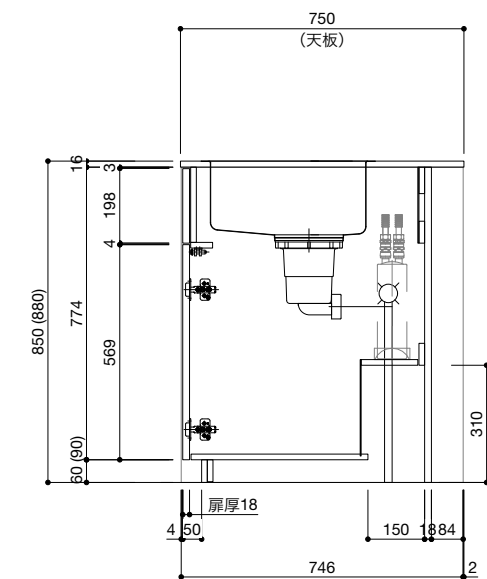

ご注意

- ※トラップ以降の配管、止水栓、コンセントやガス管は商品に含まれていません。現場でご用意して接続してください。
- ※取り付け下地は厚み18mm以上の合板を使用してください。
- ※床面にビスで固定をするので床暖房などの設置範囲にご注意ください。
- ※製品の外形寸法は概略表記です。
- ※コンロを設置する場合、コンロ側に側面壁がある場合は、壁不燃または防熱版を使用してください。
  (消防法・火災予防条例に基づく処理をしてください。)
- ※キッチン側面に壁がある場合、巾木などの干渉にご注意ください。