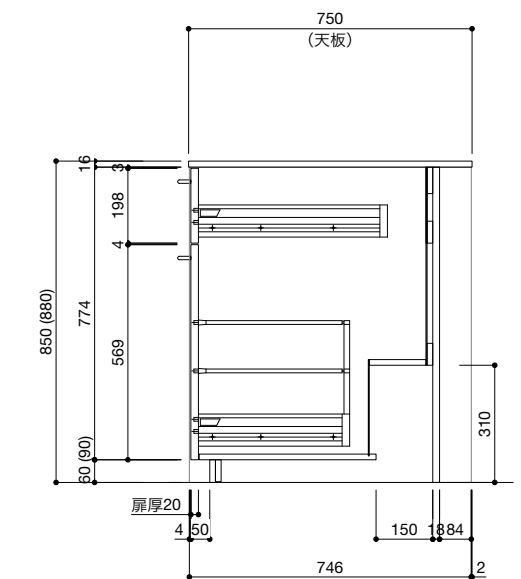

ご注意

- ※トラップ以降の配管、止水栓、コンセントやガス管は商品に含まれていません。現場でご用意して接続してください。
- ※取り付け下地は厚み18mm以上の合板を使用してください。
- ※床面にビスで固定をするので床暖房などの設置範囲にご注意ください。
- ※製品の外形寸法は概略表記です。
- ※コンロを設置する場合、コンロ側に側面壁がある場合は、壁不燃または防熱版を使用してください。
  (消防法・火災予防条例に基づく処理をしてください。)
- ※キッチン側面に壁がある場合、巾木などの干渉にご注意ください。