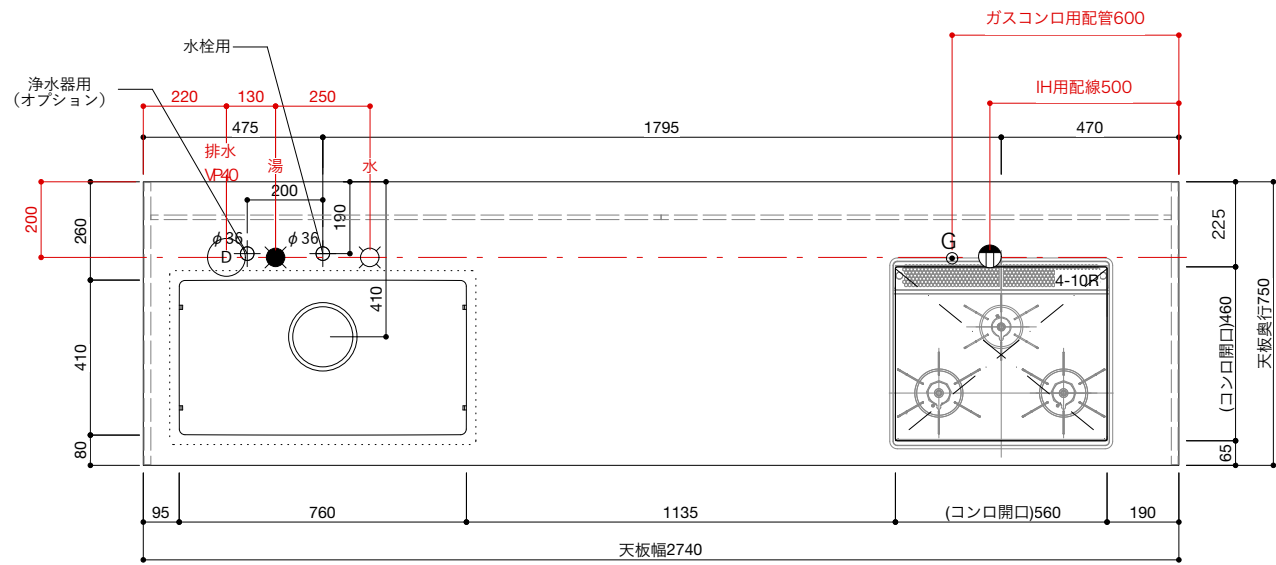

■仕様表

No.	名称	仕様
1	天板	ステンレス バイブレーション仕上
2	面材	ラワン合板 or シナ合板 or パーチ合板 小口テープ仕上げ オイル塗装 + 水性ウレタン塗装
3	シンク	ステンレスシンク
4	キャビネット	パーティクルボード ブラック
5	コンロフィルター	-
6		

■オプション

No.	名称	品番
1	水栓	WEBページをご参照ください
2	コンロ・IH オープン	WEBページをご参照ください
3	浄水器	WEBページをご参照ください
4	把手	ステンレス 酸洗い仕上げ(オプション)
5	食洗機	-
6		
7