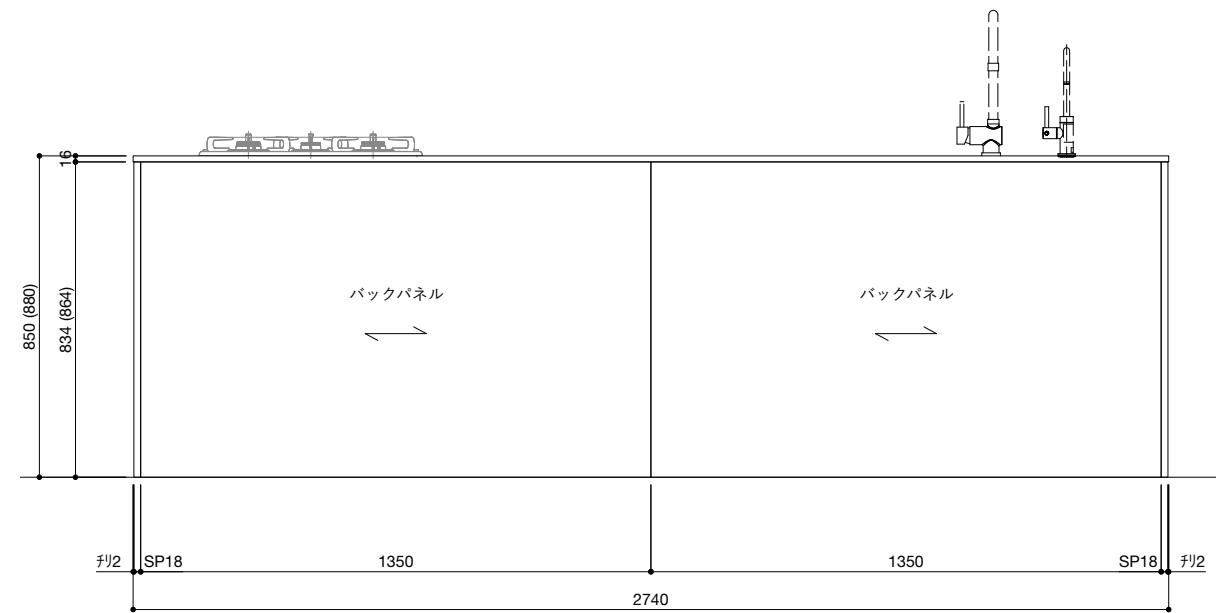

ご注意

- ※トラップ以降の配管、止水栓、コンセントやガス管は商品に含まれていません。現場でご用意して接続してください。
- ※取り付け下地は厚み18mm以上の合板を使用してください。
- ※床面にビスで固定をするので床暖房などの設置範囲にご注意ください。
- ※製品の外形寸法は概略表記です。
- ※コンロを設置する場合、コンロ側に側面壁がある場合は、壁不燃または防熱版を使用してください。
  (消防法・火災予防条例に基づく処理をしてください。)
- ※キッチン側面に壁がある場合、巾木などの干渉にご注意ください。