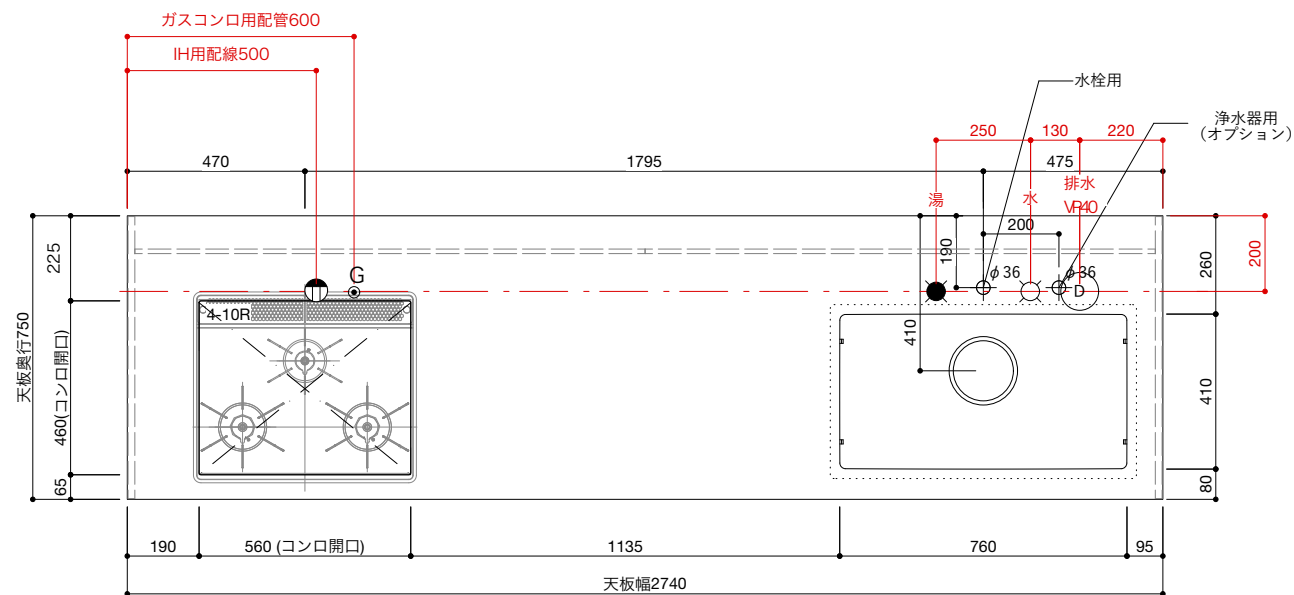

■仕様表

No.	名称	仕様
1	天板	ステンレス バイブレーション仕上
2	面材	ラワン合板 or シナ合板 or パーチ合板 小口テープ仕上げ オイル塗装 + 水性ウレタン塗装
3	シンク	ステンレスシンク
4	キャビネット	パーティクルボード ブラック
5	コンロフィルター	ステンレス 折り曲げ
6		

■オプション

No.	名称	品番
1	水栓	WEBページをご参照ください
2	コンロ・IH オープン	WEBページをご参照ください
3	浄水器	WEBページをご参照ください
4	把手	ステンレス 酸洗い仕上げ(オプション)
5	食洗機	-
6		
7		

ご注意

- ※トラップ以降の配管、止水栓、コンセントやガス管は商品に含まれていません。現場でご用意して接続してください。
- ※取り付け下地は厚み18mm以上の合板を使用してください。
- ※床面にビスで固定をするので床暖房などの設置範囲にご注意ください。
- ※製品の外形寸法は概略表記です。
- ※コンロを設置する場合、コンロ側に側面壁がある場合は、壁不燃または防熱版を使用してください。
(消防法・火災予防条例に基づく処理をしてください。)
- ※キッチン側面に壁がある場合、巾木などの干渉にご注意ください。