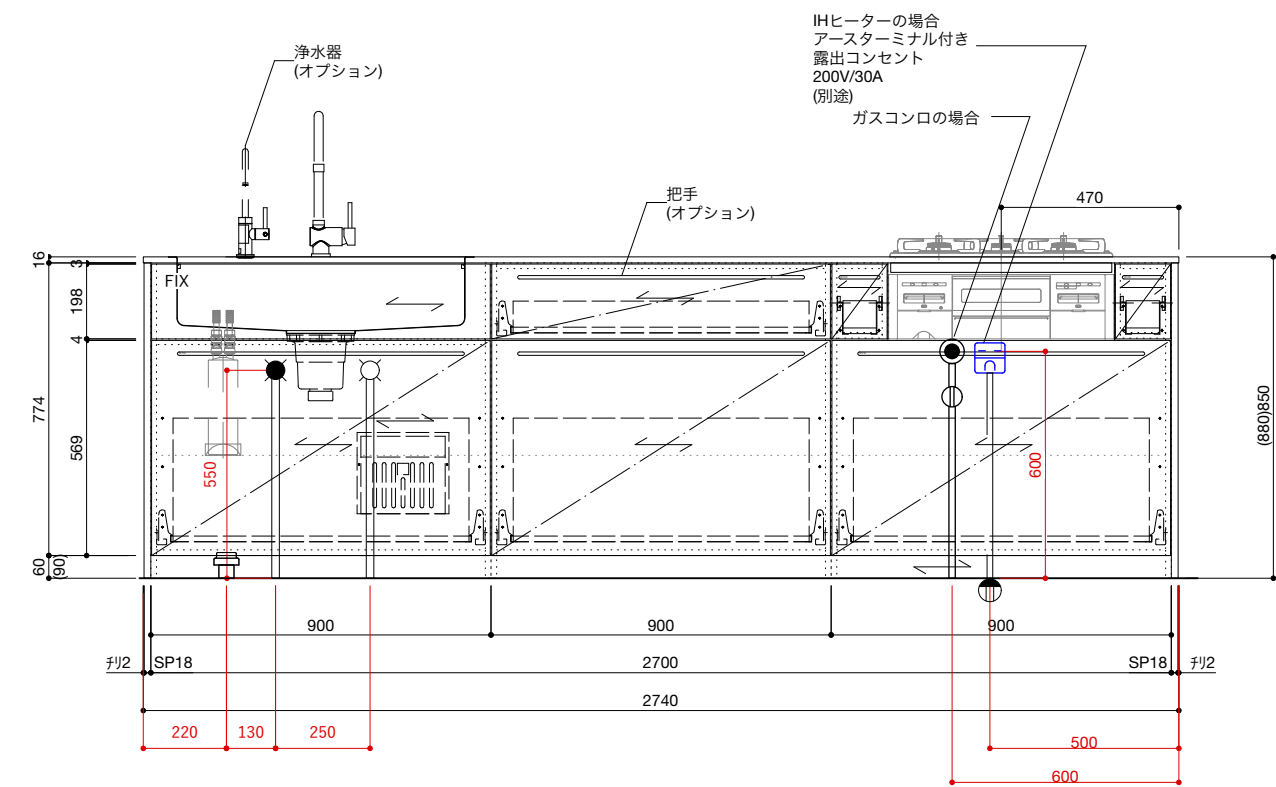

■仕様表

No.	名称	仕様
1	天板	ステンレス バイブレーション仕上
2	面材	ラワン合板 or シナ合板 or パーチ合板 小口テープ仕上げ オイル塗装 + 水性ウレタン塗装
3	シンク	ステンレスシンク
4	キャビネット	パーティクルボード ブラック
5	コンロフィルター	ステンレス 折り曲げ
6		

■オプション

No.	名称	品番
1	水栓	WEBページをご参照ください
2	コンロ・IH オープン	WEBページをご参照ください
3	浄水器	WEBページをご参照ください
4	把手	ステンレス 酸洗い仕上げ(オプション)
5	食洗機	—
6		
7