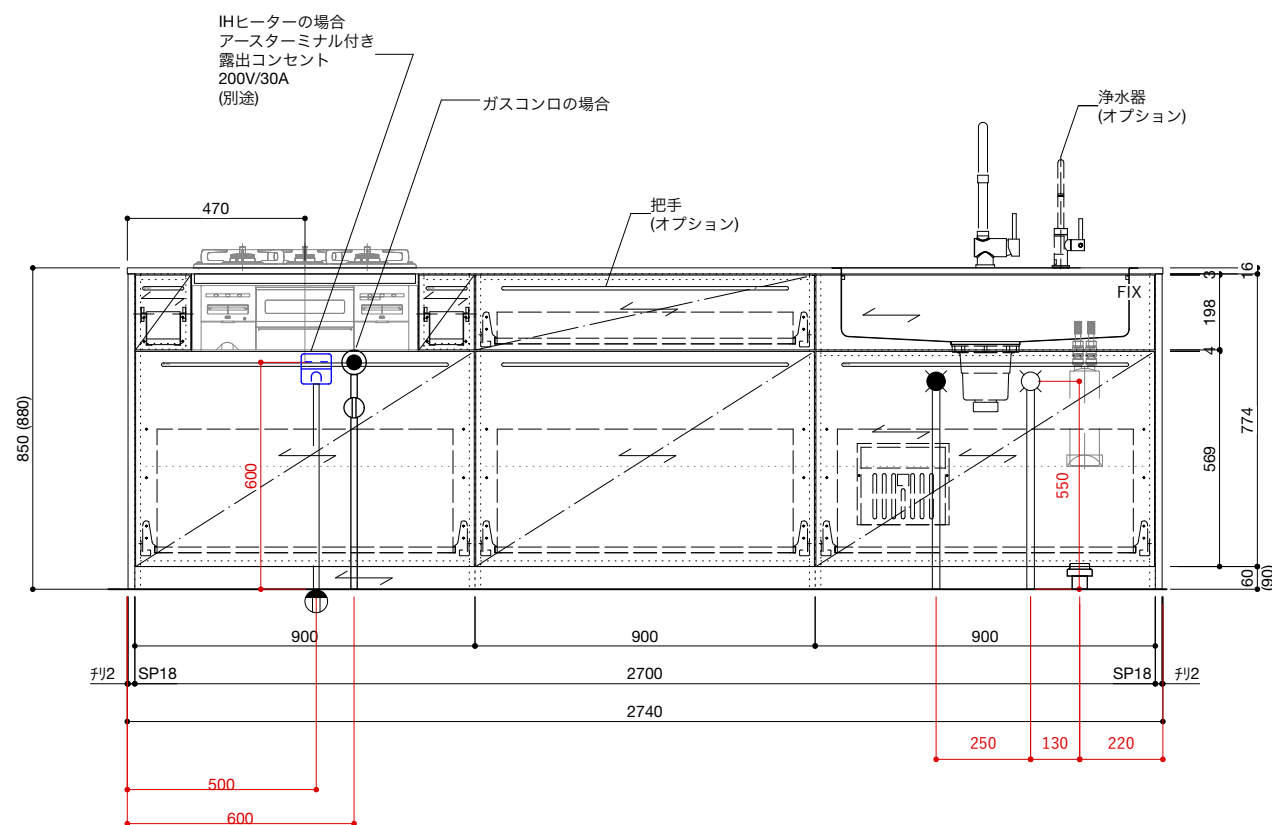

■仕様表

No.	名称	仕様
1	天板	ステンレス バイブレーション仕上
2	面材	ラワン合板 or シナ合板 or パーチ合板 小口テープ仕上げ オイル塗装 + 水性ウレタン塗装
3	シンク	ステンレスシンク
4	キャビネット	パーティクルボード ブラック
5	コンロフィラー	ステンレス 折り曲げ
6		

■オプション

No.	名称	品番
1	水栓	WEBページをご参照ください
2	コンロ・IH オープン	WEBページをご参照ください
3	浄水器	WEBページをご参照ください
4	把手	ステンレス 酸洗い仕上げ(オプション)
5	食洗機	—
6		
7