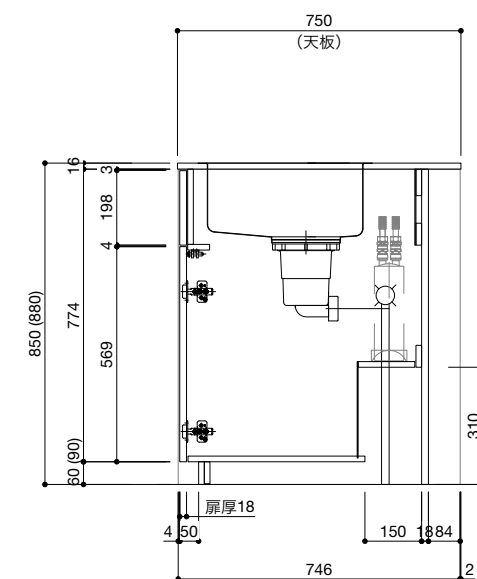

ご注意

- ※トラップ以降の配管、止水栓、コンセントやガス管は商品に含まれていません。現場でご用意して接続してください。
- ※取り付け下地は厚み18mm以上の合板を使用してください。
- ※床面にビスで固定をするので床暖房などの設置範囲にご注意ください。
- ※製品の外形寸法は概略表記です。
- ※コンロを設置する場合、コンロ側に側面壁がある場合は、壁不燃または防熱版を使用してください。
  (消防法・火災予防条例に基づく処理をしてください。)
- ※キッチン側面に壁がある場合、巾木などの干渉にご注意ください。