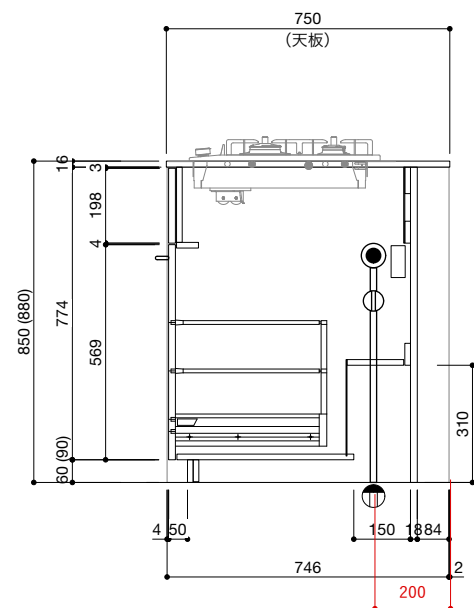

ご注意

- ※トラップ以降の配管、止水栓、コンセントやガス管は商品に含まれていません。現場でご用意して接続してください。
- ※取り付け下地は厚み18mm以上の合板を使用してください。
- ※床面にビスで固定をするので床暖房などの設置範囲にご注意ください。
- ※製品の外形寸法は概略表記です。
- ※コンロを設置する場合、コンロ側に側面壁がある場合は、壁不燃または防熱版を使用してください。
  (消防法・火災予防条例に基づく処理をしてください。)
- ※キッチン側面に壁がある場合、巾木などの干渉にご注意ください。