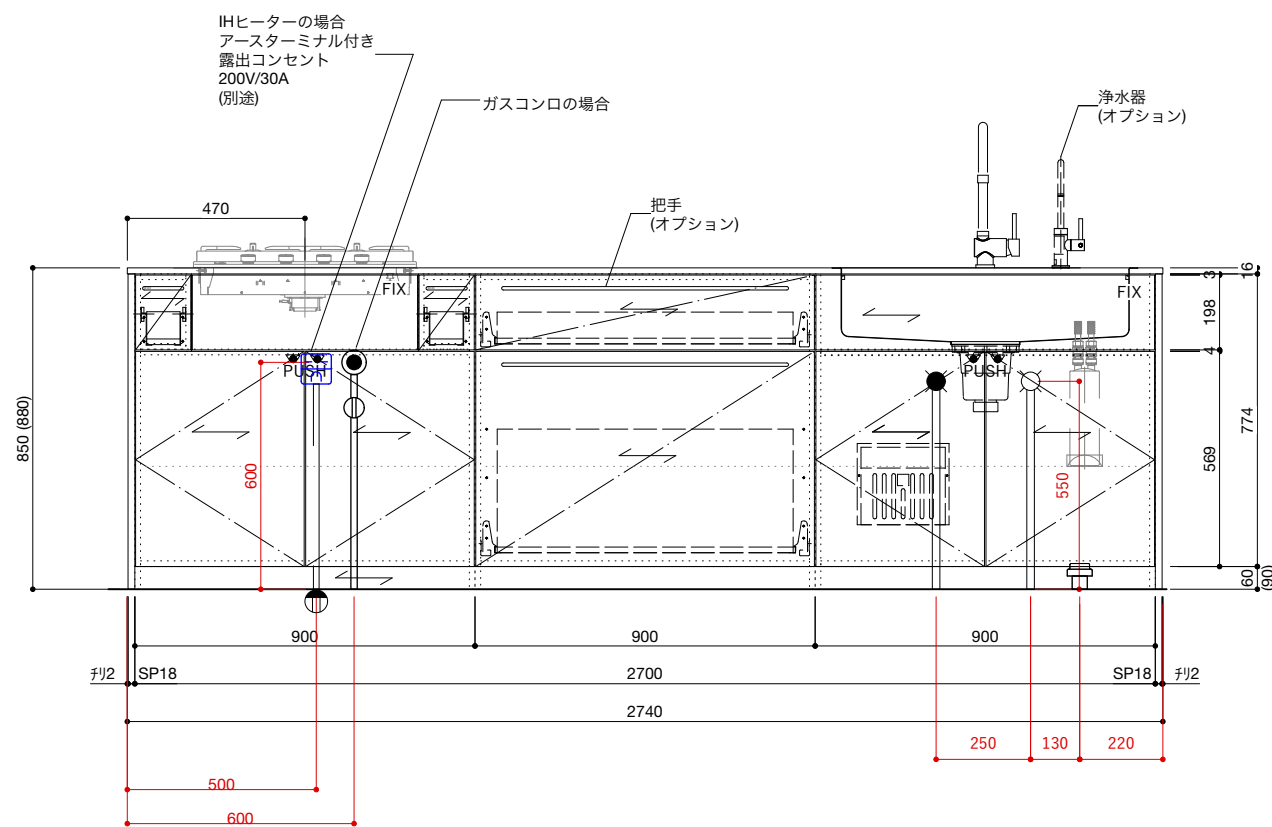

■仕様表

No.	名称	仕様
1	天板	ステンレス バイブレーション仕上
2	面材	ラワン合板 or シナ合板 or パーチ合板 小口テープ仕上げ オイル塗装 + 水性ウレタン塗装
3	シンク	ステンレスシンク
4	キャビネット	パーティクルボード ブラック
5	コンロフィルター	ステンレス 折り曲げ
6		

■オプション

No.	名称	品番
1	水栓	WEBページをご参照ください
2	コンロ・IH オープン	WEBページをご参照ください
3	浄水器	WEBページをご参照ください
4	把手	ステンレス 酸洗い仕上げ(オプション)
5	食洗機	-
6		
7		

ご注意

- ※トラップ以降の配管、止水栓、コンセントやガス管は商品に含まれていません。現場でご用意して接続してください。
- ※取り付け下地は厚み18mm以上の合板を使用してください。
- ※床面にビスで固定をするので床暖房などの設置範囲にご注意ください。
- ※製品の外形寸法は概略表記です。
- ※コンロを設置する場合、コンロ側に側面壁がある場合は、壁不燃または防熱版を使用してください。
(消防法・火災予防条例に基づく処理をしてください。)
- ※キッチン側面に壁がある場合、巾木などの干渉にご注意ください。