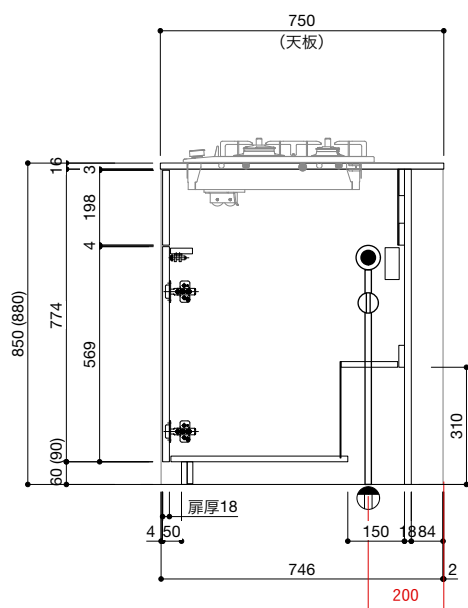

ご注意

- ※トラップ以降の配管、止水栓、コンセントやガス管は商品に含まれていません。現場でご用意して接続してください。
- ※取り付け下地は厚み18mm以上の合板を使用してください。
- ※床面にビスで固定をするので床暖房などの設置範囲にご注意ください。
- ※製品の外形寸法は概略表記です。
- ※コンロを設置する場合、コンロ側に側面壁がある場合は、壁不燃または防熱版を使用してください。
  (消防法・火災予防条例に基づく処理をしてください。)
- ※キッチン側面に壁がある場合、巾木などの干渉にご注意ください。