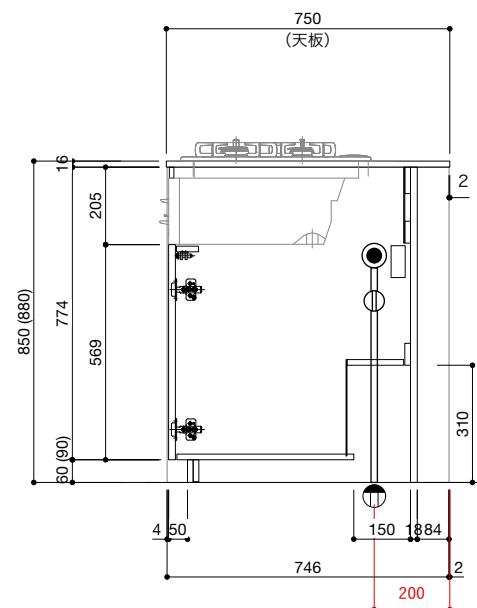

ご注意

- ※トラップ以降の配管、止水栓、コンセントやガス管は商品に含まれていません。現場でご用意して接続してください。
- ※取り付け下地は厚み18mm以上の合板を使用してください。
- ※床面にビスで固定をするので床暖房などの設置範囲にご注意ください。
- ※製品の外形寸法は概略表記です。
- ※コンロを設置する場合、コンロ側に側面壁がある場合は、壁不燃または防熱版を使用してください。
  (消防法・火災予防条例に基づく処理をしてください。)
- ※キッチン側面に壁がある場合、巾木などの干渉にご注意ください。