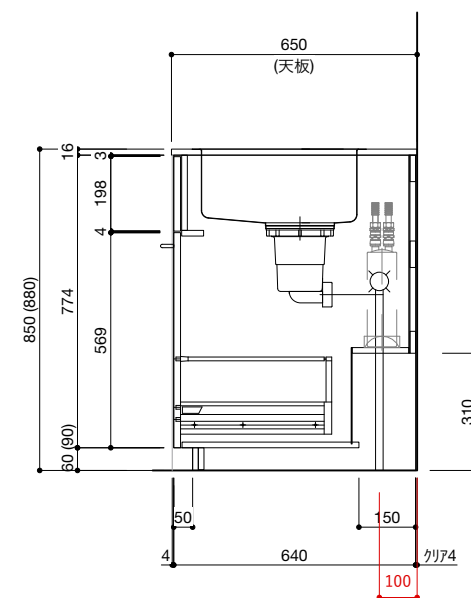

■仕様表

No.	名称	仕様
1	天板	ステンレス バイブレーション仕上
2	面材	ラワン合板 or シナ合板 or パーチ合板 小口テープ仕上げ オイル塗装 + 水性ウレタン塗装
3	シンク	ステンレスシンク
4	キャビネット	パーティクルボード ブラック
5	コンロフィルター	ステンレス 折り曲げ
6		

■オプション

No.	名称	品番
1	水栓	WEBページをご参照ください
2	コンロ・IH オープン	WEBページをご参照ください
3	浄水器	WEBページをご参照ください
4	把手	ステンレス 酸洗い仕上げ(オプション)
5	食洗機	—
6		
7		

ご注意

- ※トラップ以降の配管、止水栓、コンセントやガス管は商品に含まれていません。現場でご用意して接続してください。
- ※取り付け下地は厚み18mm以上の合板を使用してください。
- ※床面にビスで固定をするので床暖房などの設置範囲にご注意ください。
- ※製品の外形寸法は概略表記です。
- ※コンロを設置する場合、コンロ側に側面壁がある場合は、壁不燃または防熱版を使用してください。
(消防法・火災予防条例に基づく処理をしてください。)
- ※キッチン側面に壁がある場合、巾木などの干渉にご注意ください。