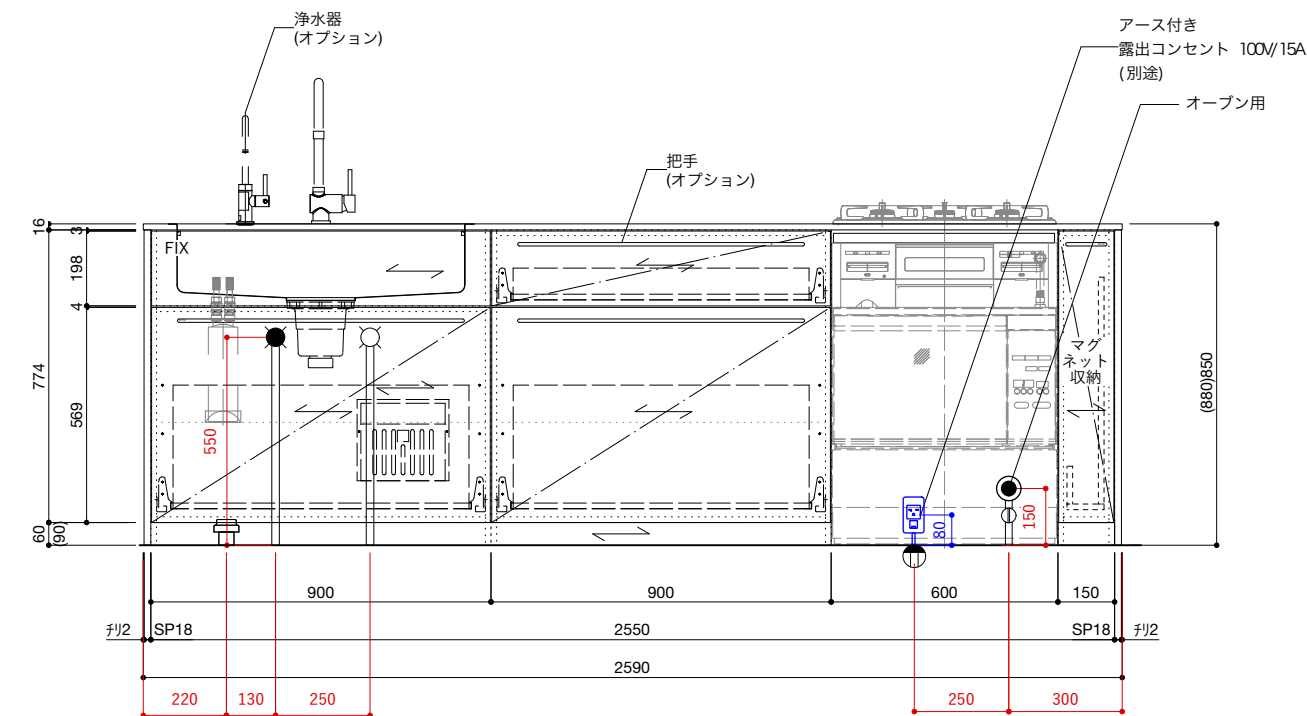

■仕様表

No.	名称	仕様
1	天板	ステンレス バイブレーション仕上
2	面材	ラワン合板 or シナ合板 or パーチ合板 小口テープ仕上げ オイル塗装 + 水性ウレタン塗装
3	シンク	ステンレスシンク
4	キャビネット	パーティクルボード ブラック
5	コンロフィルター	ステンレス 折り曲げ
6		

■オプション

No.	名称	品番
1	水栓	WEBページをご参照ください
2	コンロ・IH オープン	WEBページをご参照ください
3	浄水器	WEBページをご参照ください
4	把手	ステンレス 酸洗い仕上げ(オプション)
5	食洗機	—
6		
7		

ご注意

- ※トラップ以降の配管、止水栓、コンセントやガス管は商品に含まれていません。現場でご用意して接続してください。
- ※取り付け下地は厚み18mm以上の合板を使用してください。
- ※床面にビスで固定をするので床暖房などの設置範囲にご注意ください。
- ※製品の外形寸法は概略表記です。
- ※コンロを設置する場合、コンロ側に側面壁がある場合は、壁不燃または防熱版を使用してください。
(消防法・火災予防条例に基づく処理をしてください。)
- ※キッチン側面に壁がある場合、巾木などの干渉にご注意ください。