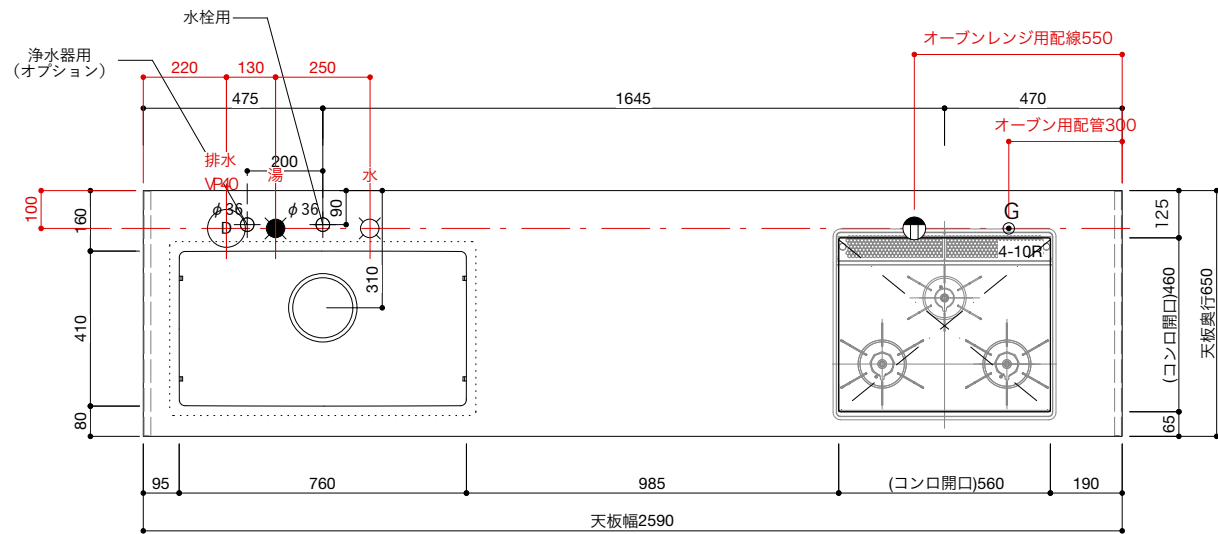

■仕様表

No.	名称	仕様
1	天板	ステンレス バイブレーション仕上
2	面材	ラワン合板 or シナ合板 or パーチ合板 小口テープ仕上げ オイル塗装 + 水性ウレタン塗装
3	シンク	ステンレスシンク
4	キャビネット	パーティクルボード ブラック
5	コンロフィルター	ステンレス 折り曲げ
6		

■オプション

No.	名称	品番
1	水栓	WEBページをご参照ください
2	コンロ・IH オープン	WEBページをご参照ください
3	浄水器	WEBページをご参照ください
4	把手	ステンレス 酸洗い仕上げ(オプション)
5	食洗機	—
6		
7		

ご注意

- ※トラップ以降の配管、止水栓、コンセントやガス管は商品に含まれていません。現場でご用意して接続してください。
- ※取り付け下地は厚み18mm以上の合板を使用してください。
- ※床面にビスで固定をするので床暖房などの設置範囲にご注意ください。
- ※製品の外形寸法は概略表記です。
- ※コンロを設置する場合、コンロ側に側面壁がある場合は、壁不燃または防熱版を使用してください。
(消防法・火災予防条例に基づく処理をしてください。)
- ※キッチン側面に壁がある場合、巾木などの干渉にご注意ください。