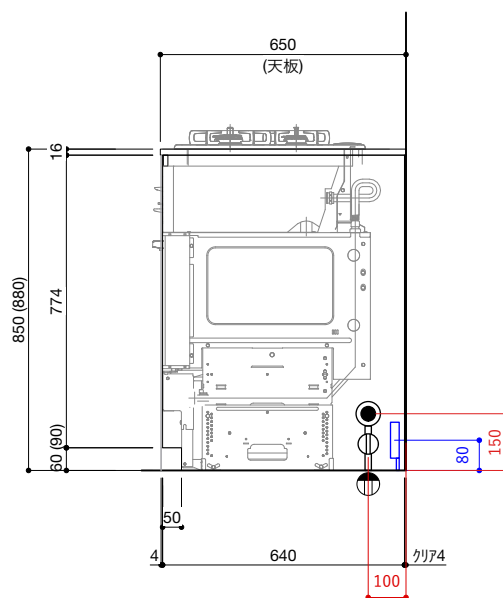

■仕様表

No.	名称	仕様
1	天板	ステンレス バイブレーション仕上
2	面材	ラワン合板 or シナ合板 or パーチ合板 小口テープ仕上げ オイル塗装 + 水性ウレタン塗装
3	シンク	ステンレスシンク
4	キャビネット	パーティクルボード ブラック
5	コンロフィルター	ステンレス 折り曲げ
6		

■オプション

No.	名称	品番
1	水栓	WEBページをご参照ください
2	コンロ・IH オープン	WEBページをご参照ください
3	浄水器	WEBページをご参照ください
4	把手	ステンレス 酸洗い仕上げ(オプション)
5	食洗機	—
6		
7		

ご注意

- ※トラップ以降の配管、止水栓、コンセントやガス管は商品に含まれていません。現場でご用意して接続してください。
- ※取り付け下地は厚み18mm以上の合板を使用してください。
- ※床面にビスで固定をするので床暖房などの設置範囲にご注意ください。
- ※製品の外形寸法は概略表記です。
- ※コンロを設置する場合、コンロ側に側面壁がある場合は、壁不燃または防熱版を使用してください。
(消防法・火災予防条例に基づく処理をしてください。)
- ※キッチン側面に壁がある場合、巾木などの干渉にご注意ください。