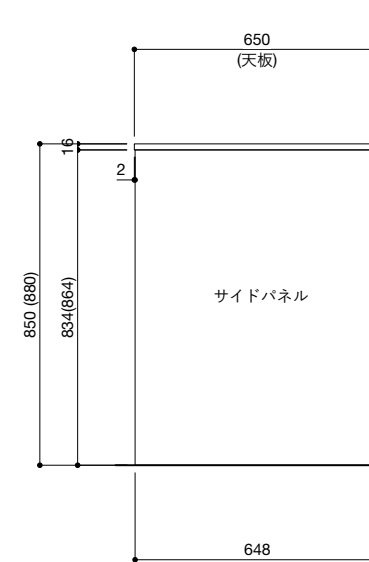

■仕様表

No.	名称	仕様
1	天板	ステンレス バイブレーション仕上
2	面材	ラワン合板 or シナ合板 or パーチ合板 小口テープ仕上げ オイル塗装 + 水性ウレタン塗装
3	シンク	ステンレスシンク
4	キャビネット	パーティクルボード ブラック
5	コンロフィルター	ステンレス 折り曲げ
6		

■オプション

No.	名称	品番
1	水栓	WEBページをご参照ください
2	コンロ・IH オープン	WEBページをご参照ください
3	浄水器	WEBページをご参照ください
4	把手	ステンレス 酸洗い仕上げ(オプション)
5	食洗機	—
6		
7		

ご注意

- ※トラップ以降の配管、止水栓、コンセントやガス管は商品に含まれていません。現場でご用意して接続してください。
- ※取り付け下地は厚み18mm以上の合板を使用してください。
- ※床面にビスで固定をするので床暖房などの設置範囲にご注意ください。
- ※製品の外形寸法は概略表記です。
- ※コンロを設置する場合、コンロ側に側面壁がある場合は、壁不燃または防熱版を使用してください。
  (消防法・火災予防条例に基づく処理をしてください。)
- ※キッチン側面に壁がある場合、巾木などの干渉にご注意ください。