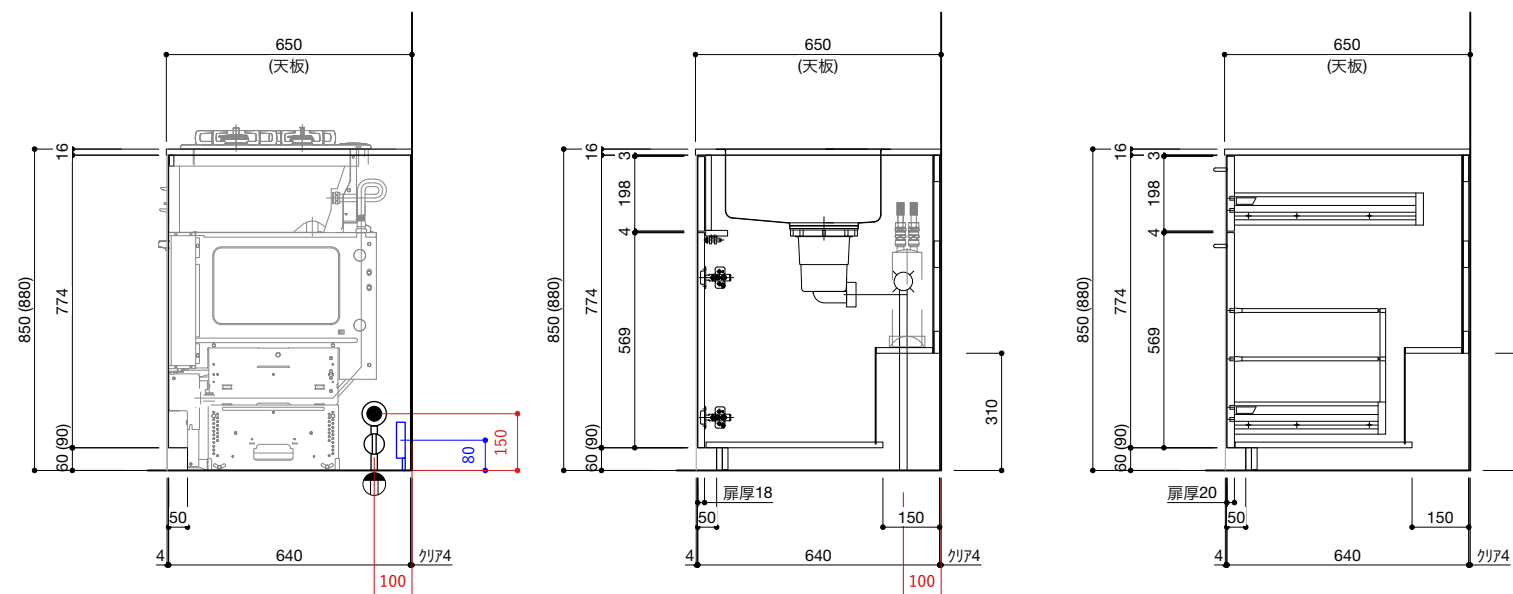

■仕様表

No.	名称	仕様
1	天板	ステンレス バイブレーション仕上
2	面材	ラワン合板 or シナ合板 or パーチ合板 小口テープ仕上げ オイル塗装 + 水性ウレタン塗装
3	シンク	ステンレスシンク
4	キャビネット	パーティクルボード ブラック
5	コンロフィラー	ステンレス 折り曲げ
6		

■オプション

No.	名称	品番
1	水栓	WEBページをご参照ください
2	コンロ・IH オープン	WEBページをご参照ください
3	浄水器	WEBページをご参照ください
4	把手	ステンレス 酸洗い仕上げ(オプション)
5	食洗機	—
6		
7		

ご注意

- ※トラップ以降の配管、止水栓、コンセントやガス管は商品に含まれていません。現場でご用意して接続してください。
- ※取り付け下地は厚み18mm以上の合板を使用してください。
- ※床面にビスで固定をするので床暖房などの設置範囲にご注意ください。
- ※製品の外形寸法は概略表記です。
- ※コンロを設置する場合、コンロ側に側面壁がある場合は、壁不燃または防熱版を使用してください。
(消防法・火災予防条例に基づく処理をしてください。)
- ※キッチン側面に壁がある場合、巾木などの干渉にご注意ください。