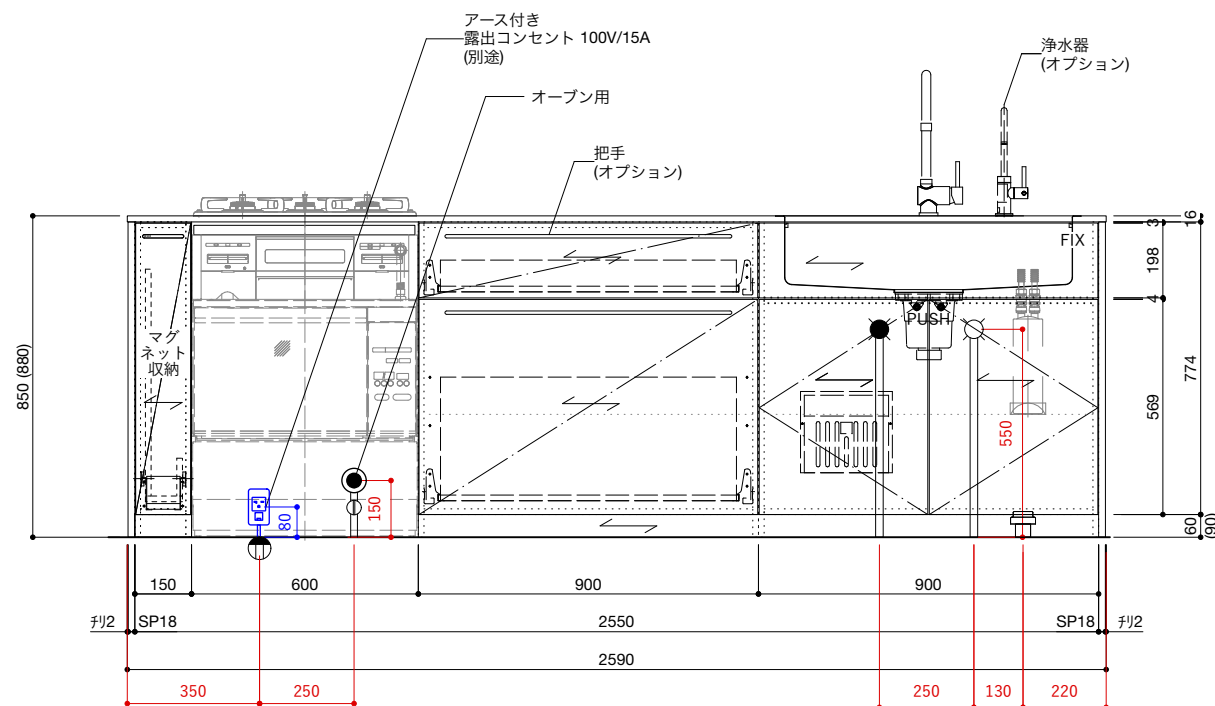

■仕様表

No.	名称	仕様
1	天板	ステンレス バイブレーション仕上
2	面材	ラワン合板 or シナ合板 or パーチ合板 小口テープ仕上げ オイル塗装 + 水性ウレタン塗装
3	シンク	ステンレスシンク
4	キャビネット	パーティクルボード ブラック
5	コンロフィラー	ステンレス 折り曲げ
6		

■オプション

No.	名称	品番
1	水栓	WEBページをご参照ください
2	コンロ・IH オープン	WEBページをご参照ください
3	浄水器	WEBページをご参照ください
4	把手	ステンレス 酸洗い仕上げ(オプション)
5	食洗機	—
6		
7		

ご注意

- ※トラップ以降の配管、止水栓、コンセントやガス管は商品に含まれていません。現場でご用意して接続してください。
- ※取り付け下地は厚み18mm以上の合板を使用してください。
- ※床面にビスで固定をするので床暖房などの設置範囲にご注意ください。
- ※製品の外形寸法は概略表記です。
- ※コンロを設置する場合、コンロ側に側面壁がある場合は、壁不燃または防熱版を使用してください。
(消防法・火災予防条例に基づく処理をしてください。)
- ※キッチン側面に壁がある場合、巾木などの干渉にご注意ください。