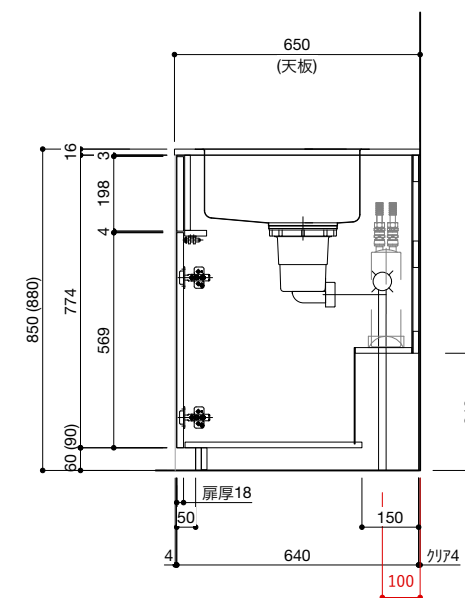

■仕様表

No.	名称	仕様
1	天板	ステンレス バイブレーション仕上
2	面材	ラワン合板 or シナ合板 or パーチ合板 小口テープ仕上げ オイル塗装 + 水性ウレタン塗装
3	シンク	ステンレスシンク
4	キャビネット	パーティクルボード ブラック
5	コンロフィラー	ステンレス 折り曲げ
6		

■オプション

No.	名称	品番
1	水栓	WEBページをご参照ください
2	コンロ・IH オープン	WEBページをご参照ください
3	浄水器	WEBページをご参照ください
4	把手	ステンレス 酸洗い仕上げ(オプション)
5	食洗機	—
6		
7		

ご注意

- ※トラップ以降の配管、止水栓、コンセントやガス管は商品に含まれていません。現場でご用意して接続してください。
- ※取り付け下地は厚み18mm以上の合板を使用してください。
- ※床面にビスで固定をするので床暖房などの設置範囲にご注意ください。
- ※製品の外形寸法は概略表記です。
- ※コンロを設置する場合、コンロ側に側面壁がある場合は、壁不燃または防熱版を使用してください。
(消防法・火災予防条例に基づく処理をしてください。)
- ※キッチン側面に壁がある場合、巾木などの干渉にご注意ください。