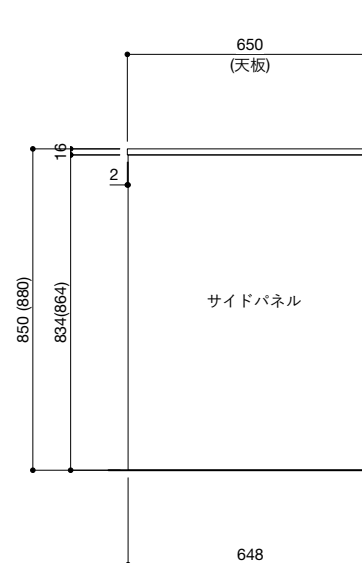

■仕様表

No.	名称	仕様
1	天板	ステンレス バイブレーション仕上
2	面材	ラワン合板 or シナ合板 or パーチ合板 小口テープ仕上げ オイル塗装 + 水性ウレタン塗装
3	シンク	ステンレスシンク
4	キャビネット	パーティクルボード ブラック
5	コンロフィラー	ステンレス 折り曲げ
6		

■オプション

No.	名称	品番
1	水栓	WEBページをご参照ください
2	コンロ・IH オープン	WEBページをご参照ください
3	浄水器	WEBページをご参照ください
4	把手	ステンレス 酸洗い仕上げ(オプション)
5	食洗機	—
6		
7		