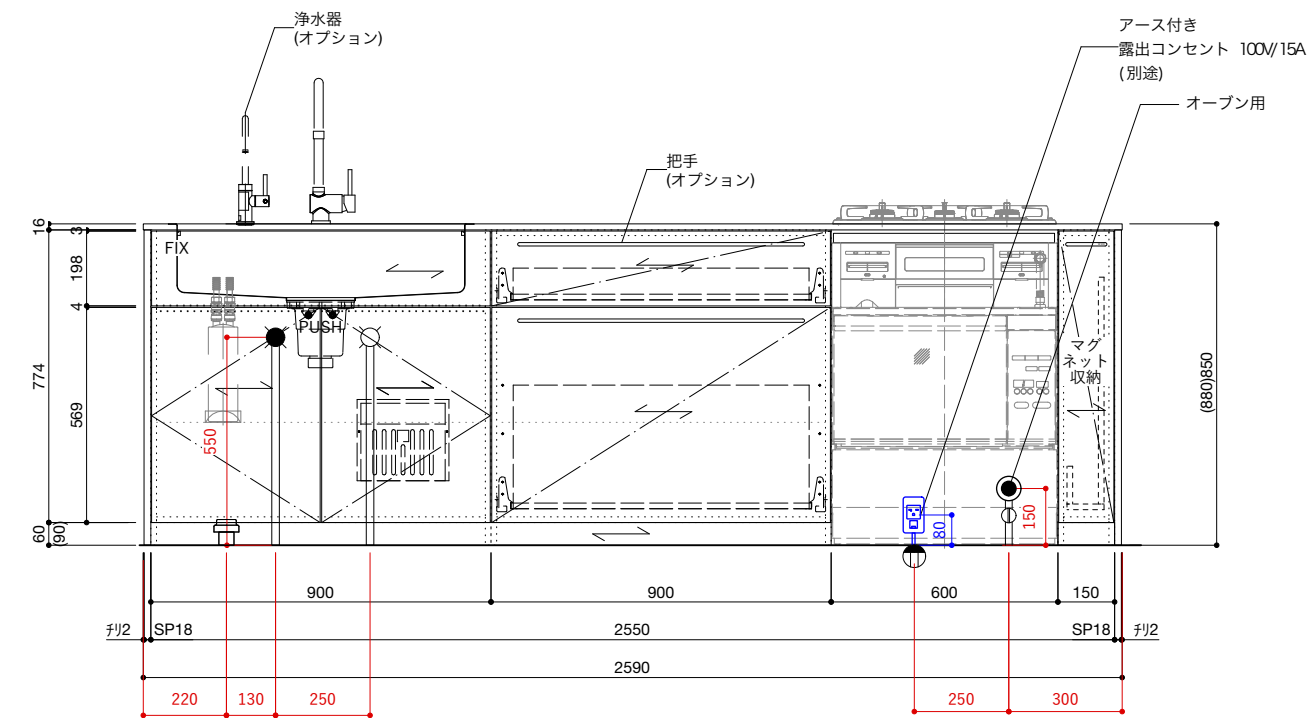

■仕様表

No.	名称	仕様
1	天板	ステンレス バイブレーション仕上
2	面材	ラワン合板 or シナ合板 or パーチ合板 小口テープ仕上げ オイル塗装 + 水性ウレタン塗装
3	シンク	ステンレスシンク
4	キャビネット	パーティクルボード ブラック
5	コンロフィラー	ステンレス 折り曲げ
6		

■オプション

No.	名称	品番
1	水栓	WEBページをご参照ください
2	コンロ・IH オープン	WEBページをご参照ください
3	浄水器	WEBページをご参照ください
4	把手	ステンレス 酸洗い仕上げ(オプション)
5	食洗機	—
6		
7		

ご注意

- ※トラップ以降の配管、止水栓、コンセントやガス管は商品に含まれていません。現場でご用意して接続してください。
- ※取り付け下地は厚み18mm以上の合板を使用してください。
- ※床面にビスで固定をするので床暖房などの設置範囲にご注意ください。
- ※製品の外形寸法は概略表記です。
- ※コンロを設置する場合、コンロ側に側面壁がある場合は、壁不燃または防熱版を使用してください。
(消防法・火災予防条例に基づく処理をしてください。)
- ※キッチン側面に壁がある場合、巾木などの干渉にご注意ください。