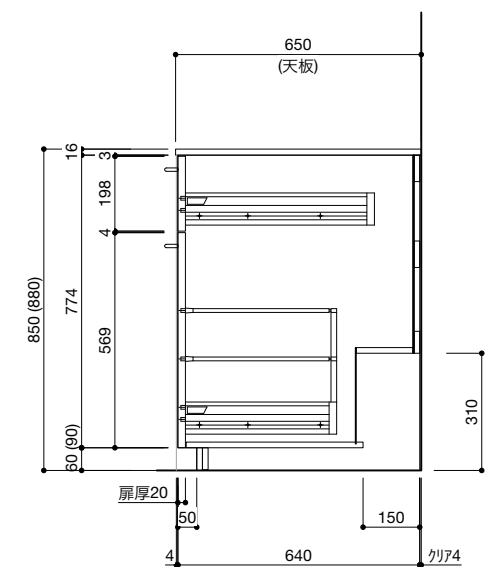

■仕様表

No.	名称	仕様
1	天板	ステンレス バイブレーション仕上
2	面材	ラワン合板 or シナ合板 or パーチ合板 小口テープ仕上げ オイル塗装 + 水性ウレタン塗装
3	シンク	ステンレスシンク
4	キャビネット	パーティクルボード ブラック
5	コンロフィルター	ステンレス 折り曲げ
6		

■オプション

No.	名称	品番
1	水栓	WEBページをご参照ください
2	コンロ・IH オープン	WEBページをご参照ください
3	浄水器	WEBページをご参照ください
4	把手	ステンレス 酸洗い仕上げ(オプション)
5	食洗機	—
6		
7		

ご注意

- ※トラップ以降の配管、止水栓、コンセントやガス管は商品に含まれていません。現場でご用意して接続してください。
- ※取り付け下地は厚み18mm以上の合板を使用してください。
- ※床面にビスで固定をするので床暖房などの設置範囲にご注意ください。
- ※製品の外形寸法は概略表記です。
- ※コンロを設置する場合、コンロ側に側面壁がある場合は、壁不燃または防熱版を使用してください。
(消防法・火災予防条例に基づく処理をしてください。)
- ※キッチン側面に壁がある場合、巾木などの干渉にご注意ください。