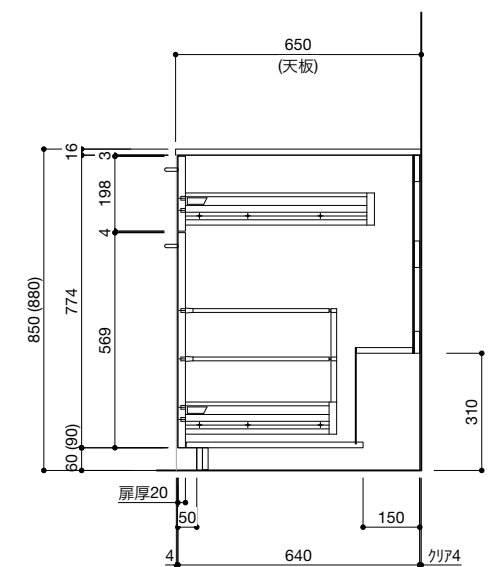

■仕様表

No.	名称	仕様
1	天板	ステンレス バイブレーション仕上
2	面材	ラワン合板 or シナ合板 or パーチ合板 小口テープ仕上げ オイル塗装 + 水性ウレタン塗装
3	シンク	ステンレスシンク
4	キャビネット	パーティクルボード ブラック
5	コンロフィラー	ステンレス 折り曲げ
6		

■オプション

No.	名称	品番
1	水栓	WEBページをご参照ください
2	コンロ・IH オープン	WEBページをご参照ください
3	浄水器	WEBページをご参照ください
4	把手	ステンレス 酸洗い仕上げ(オプション)
5	食洗機	—
6		
7		

ご注意

- ※トラップ以降の配管、止水栓、コンセントやガス管は商品に含まれていません。現場でご用意して接続してください。
- ※取り付け下地は厚み18mm以上の合板を使用してください。
- ※床面にビスで固定をするので床暖房などの設置範囲にご注意ください。
- ※製品の外形寸法は概略表記です。
- ※コンロを設置する場合、コンロ側に側面壁がある場合は、壁不燃または防熱版を使用してください。
(消防法・火災予防条例に基づく処理をしてください。)
- ※キッチン側面に壁がある場合、巾木などの干渉にご注意ください。