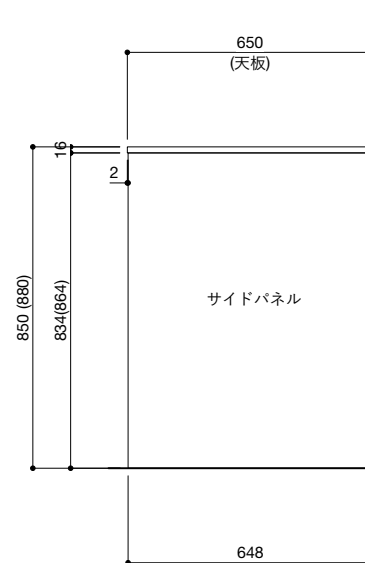

■仕様表

No.	名称	仕様
1	天板	ステンレス バイブレーション仕上
2	面材	ラワン合板 or シナ合板 or パーチ合板 小口テープ仕上げ オイル塗装 + 水性ウレタン塗装
3	シンク	ステンレスシンク
4	キャビネット	パーティクルボード ブラック
5	コンロフィルター	ステンレス 折り曲げ
6		

■オプション

No.	名称	品番
1	水栓	WEBページをご参照ください
2	コンロ・IH オープン	WEBページをご参照ください
3	浄水器	WEBページをご参照ください
4	把手	ステンレス 酸洗い仕上げ(オプション)
5	食洗機	—
6		
7		

ご注意

- ※トラップ以降の配管、止水栓、コンセントやガス管は商品に含まれていません。現場でご用意して接続してください。
- ※取り付け下地は厚み18mm以上の合板を使用してください。
- ※床面にビスで固定をするので床暖房などの設置範囲にご注意ください。
- ※製品の外形寸法は概略表記です。
- ※コンロを設置する場合、コンロ側に側面壁がある場合は、壁不燃または防熱版を使用してください。
  (消防法・火災予防条例に基づく処理をしてください。)
- ※キッチン側面に壁がある場合、巾木などの干渉にご注意ください。