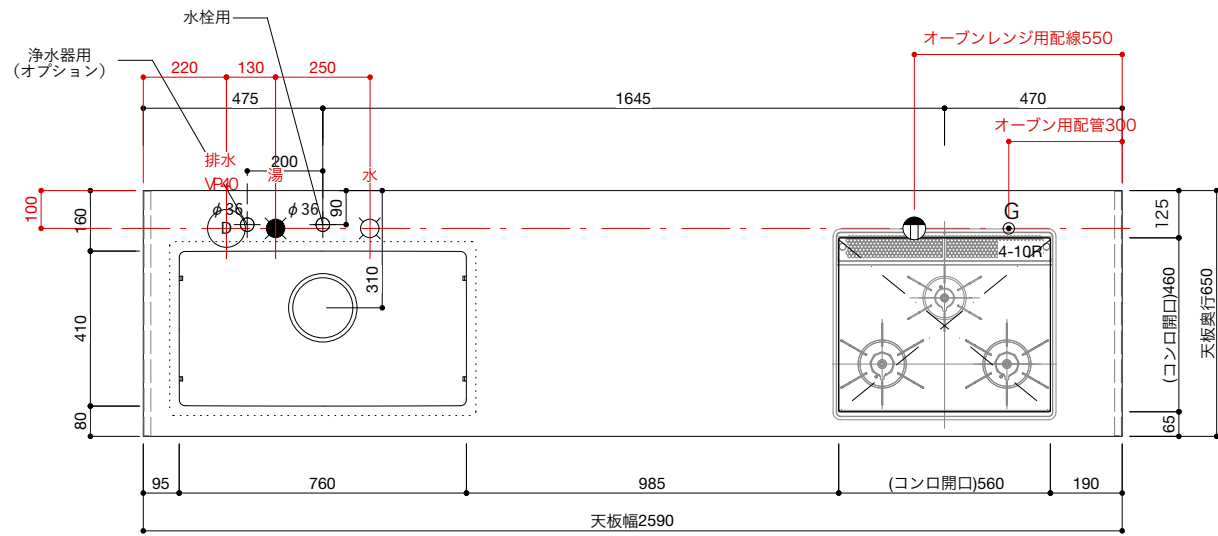

■仕様表

No.	名称	仕様
1	天板	ステンレス バイブレーション仕上
2	面材	ラワン合板 or シナ合板 or パーチ合板 小口テープ仕上げ オイル塗装 + 水性ウレタン塗装
3	シンク	ステンレスシンク
4	キャビネット	パーティクルボード ブラック
5	コンロフィラー	ステンレス 折り曲げ
6		

■オプション

No.	名称	品番
1	水栓	WEBページをご参照ください
2	コンロ・IH オープン	WEBページをご参照ください
3	浄水器	WEBページをご参照ください
4	把手	ステンレス 酸洗い仕上げ(オプション)
5	食洗機	—
6		
7		

ご注意

- ※トラップ以降の配管、止水栓、コンセントやガス管は商品に含まれていません。現場でご用意して接続してください。
- ※取り付け下地は厚み18mm以上の合板を使用してください。
- ※床面にビスで固定をするので床暖房などの設置範囲にご注意ください。
- ※製品の外形寸法は概略表記です。
- ※コンロを設置する場合、コンロ側に側面壁がある場合は、壁不燃または防熱版を使用してください。
(消防法・火災予防条例に基づく処理をしてください。)
- ※キッチン側面に壁がある場合、巾木などの干渉にご注意ください。