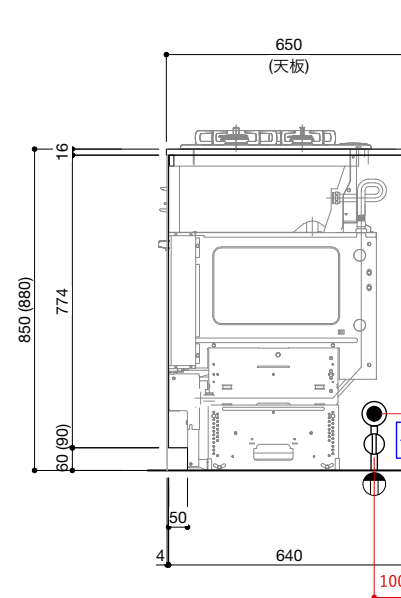

■仕様表

No.	名称	仕様
1	天板	ステンレス バイブレーション仕上
2	面材	ラワン合板 or シナ合板 or パーチ合板 小口テープ仕上げ オイル塗装 + 水性ウレタン塗装
3	シンク	ステンレスシンク
4	キャビネット	パーティクルボード ブラック
5	コンロフィラー	ステンレス 折り曲げ
6		

■オプション

No.	名称	品番
1	水栓	WEBページをご参照ください
2	コンロ・IH オープン	WEBページをご参照ください
3	浄水器	WEBページをご参照ください
4	把手	ステンレス 酸洗い仕上げ(オプション)
5	食洗機	—
6		
7		

ご注意

- ※トラップ以降の配管、止水栓、コンセントやガス管は商品に含まれていません。現場でご用意して接続してください。
- ※取り付け下地は厚み18mm以上の合板を使用してください。
- ※床面にビスで固定をするので床暖房などの設置範囲にご注意ください。
- ※製品の外形寸法は概略表記です。
- ※コンロを設置する場合、コンロ側に側面壁がある場合は、壁不燃または防熱版を使用してください。
(消防法・火災予防条例に基づく処理をしてください。)
- ※キッチン側面に壁がある場合、巾木などの干渉にご注意ください。