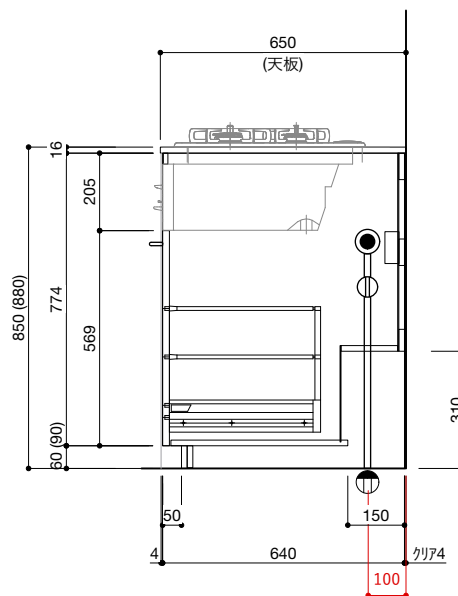

ご注意

- ※トラップ以降の配管、止水栓、コンセントやガス管は商品に含まれていません。現場でご用意して接続してください。
- ※取り付け下地は厚み18mm以上の合板を使用してください。
- ※床面にビスで固定をするので床暖房などの設置範囲にご注意ください。
- ※製品の外形寸法は概略表記です。
- ※コンロを設置する場合、コンロ側に側面壁がある場合は、壁不燃または防熱版を使用してください。
  (消防法・火災予防条例に基づく処理をしてください。)
- ※キッチン側面に壁がある場合、巾木などの干渉にご注意ください。