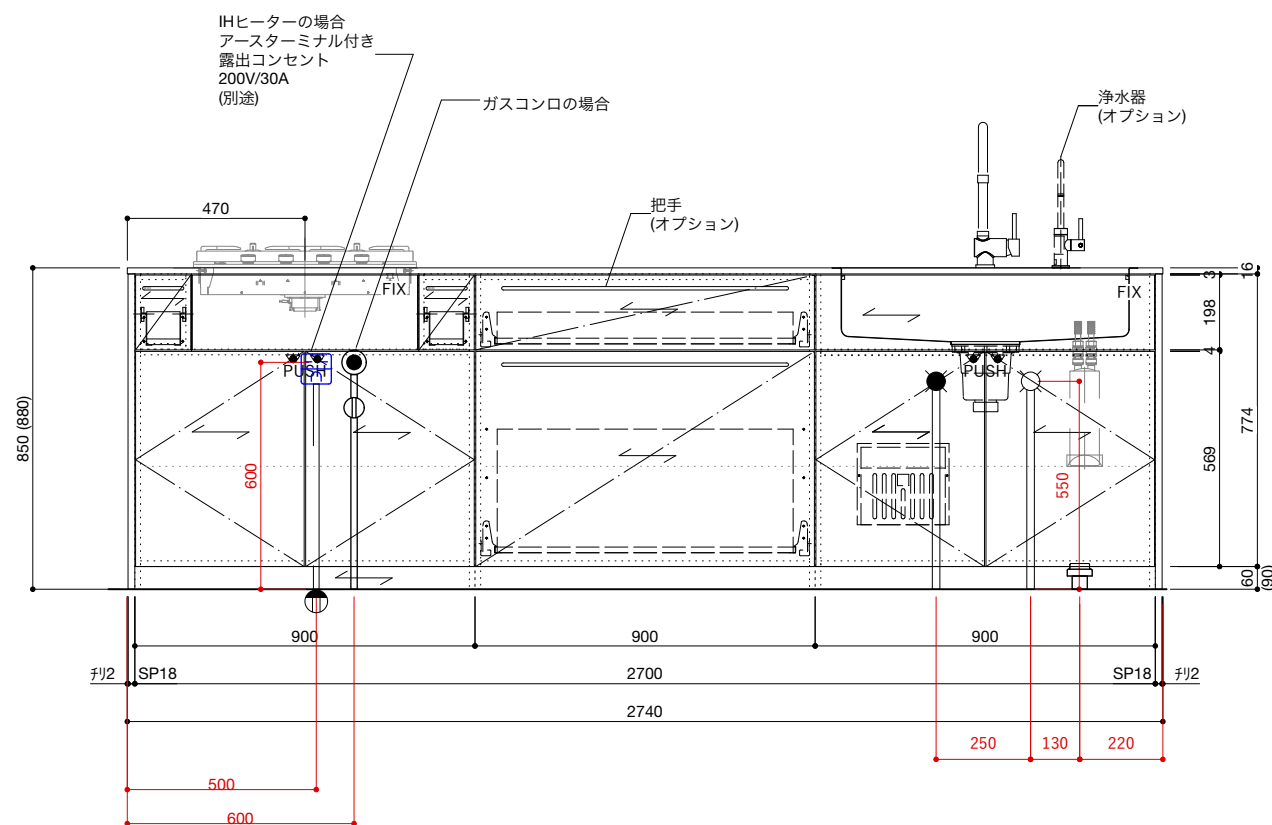

■仕様表

No.	名称	仕様
1	天板	ステンレス バイブレーション仕上
2	面材	ラワン合板 or シナ合板 or パーチ合板 小口テープ仕上げ オイル塗装 + 水性ウレタン塗装
3	シンク	ステンレスシンク
4	キャビネット	パーティクルボード ブラック
5	コンロフィルター	ステンレス 折り曲げ
6		

■オプション

No.	名称	品番
1	水栓	WEBページをご参照ください
2	コンロ・IH オープン	WEBページをご参照ください
3	浄水器	WEBページをご参照ください
4	把手	ステンレス 酸洗い仕上げ(オプション)
5	食洗機	—
6		
7		

ご注意

- ※トラップ以降の配管、止水栓、コンセントやガス管は商品に含まれていません。現場でご用意して接続してください。
- ※取り付け下地は厚み18mm以上の合板を使用してください。
- ※床面にビスで固定をするので床暖房などの設置範囲にご注意ください。
- ※製品の外形寸法は概略表記です。
- ※コンロを設置する場合、コンロ側に側面壁がある場合は、壁不燃または防熱版を使用してください。
(消防法・火災予防条例に基づく処理をしてください。)
- ※キッチン側面に壁がある場合、巾木などの干渉にご注意ください。