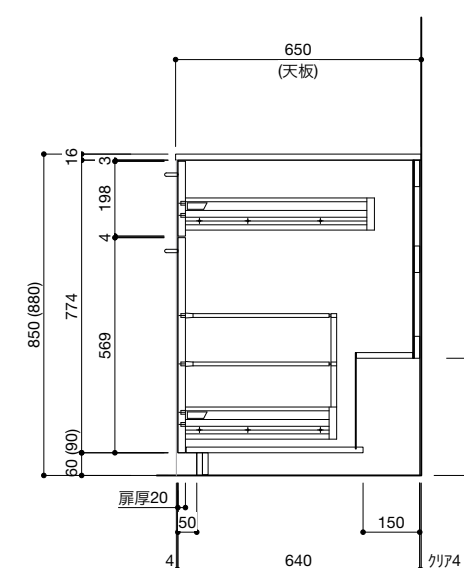

ご注意

- ※トラップ以降の配管、止水栓、コンセントやガス管は商品に含まれていません。現場でご用意して接続してください。
- ※取り付け下地は厚み18mm以上の合板を使用してください。
- ※床面にビスで固定をするので床暖房などの設置範囲にご注意ください。
- ※製品の外形寸法は概略表記です。
- ※コンロを設置する場合、コンロ側に側面壁がある場合は、壁不燃または防熱版を使用してください。
  (消防法・火災予防条例に基づく処理をしてください。)
- ※キッチン側面に壁がある場合、巾木などの干渉にご注意ください。