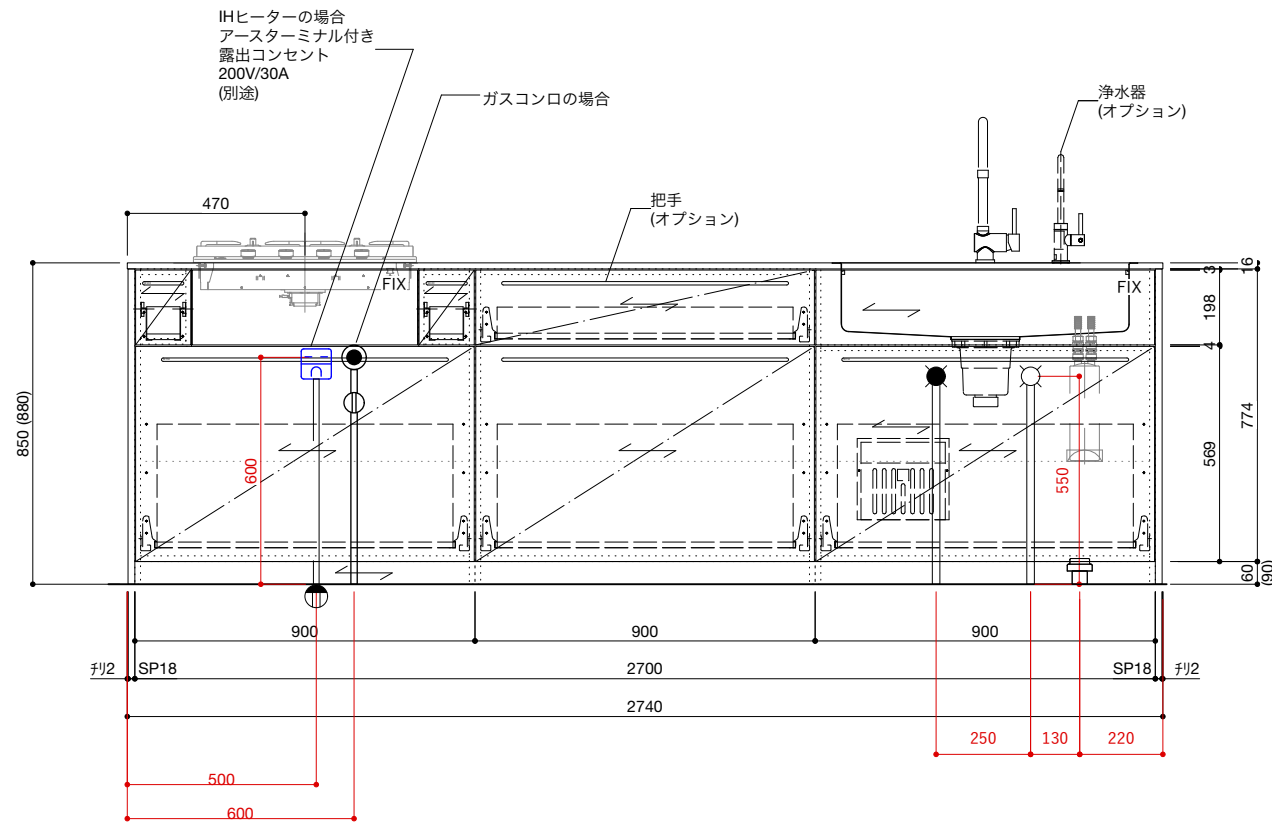

■仕様表

No.	名称	仕様
1	天板	ステンレス バイブレーション仕上
2	面材	ラワン合板 or シナ合板 or パーチ合板 小口テープ仕上げ オイル塗装 + 水性ウレタン塗装
3	シンク	ステンレスシンク
4	キャビネット	パーティクルボード ブラック
5	コンロフィルター	-
6		

■オプション

No.	名称	品番
1	水栓	WEBページをご参照ください
2	コンロ・IH オープン	WEBページをご参照ください
3	浄水器	WEBページをご参照ください
4	把手	ステンレス 酸洗い仕上げ(オプション)
5	食洗機	-
6		
7