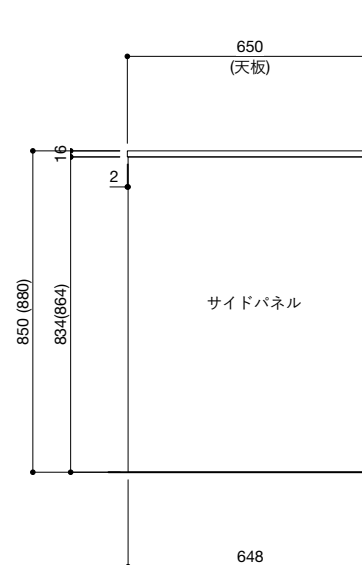

ご注意

- ※トラップ以降の配管、止水栓、コンセントやガス管は商品に含まれていません。現場でご用意して接続してください。
- ※取り付け下地は厚み18mm以上の合板を使用してください。
- ※床面にビスで固定をするので床暖房などの設置範囲にご注意ください。
- ※製品の外形寸法は概略表記です。
- ※コンロを設置する場合、コンロ側に側面壁がある場合は、壁不燃または防熱版を使用してください。
  (消防法・火災予防条例に基づく処理をしてください。)
- ※キッチン側面に壁がある場合、巾木などの干渉にご注意ください。