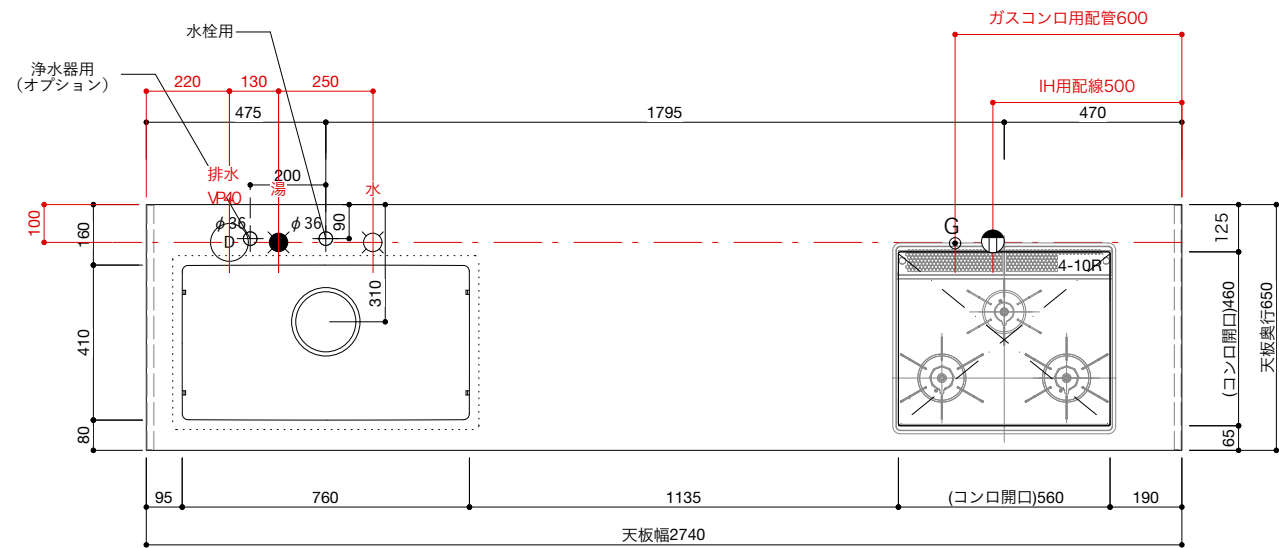

■仕様表

No.	名称	仕様
1	天板	ステンレス バイブレーション仕上
2	面材	ラワン合板 or シナ合板 or パーチ合板 小口テープ仕上げ オイル塗装 + 水性ウレタン塗装
3	シンク	ステンレスシンク
4	キャビネット	パーティクルボード ブラック
5	コンロフィルター	-
6		

■オプション

No.	名称	品番
1	水栓	WEBページをご参照ください
2	コンロ・IH オープン	WEBページをご参照ください
3	浄水器	WEBページをご参照ください
4	把手	ステンレス 酸洗い仕上げ(オプション)
5	食洗機	-
6		
7