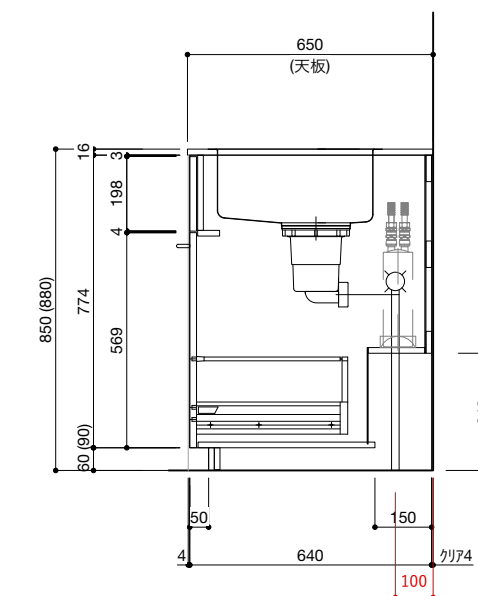

ご注意

- ※トラップ以降の配管、止水栓、コンセントやガス管は商品に含まれていません。現場でご用意して接続してください。
- ※取り付け下地は厚み18mm以上の合板を使用してください。
- ※床面にビスで固定をするので床暖房などの設置範囲にご注意ください。
- ※製品の外形寸法は概略表記です。
- ※コンロを設置する場合、コンロ側に側面壁がある場合は、壁不燃または防熱版を使用してください。
  (消防法・火災予防条例に基づく処理をしてください。)
- ※キッチン側面に壁がある場合、巾木などの干渉にご注意ください。