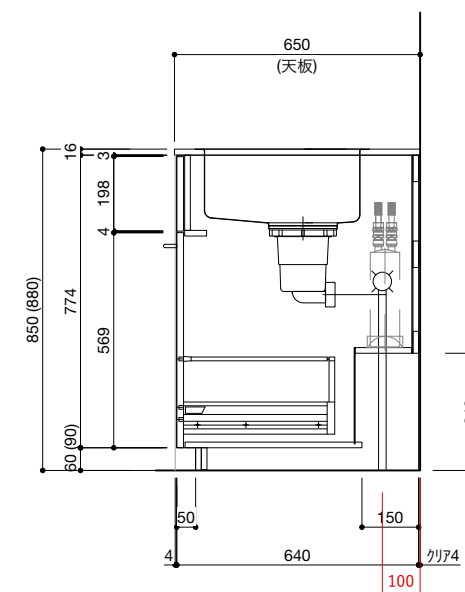

ご注意

- ※トラップ以降の配管、止水栓、コンセントやガス管は商品に含まれていません。現場でご用意して接続してください。
- ※取り付け下地は厚み18mm以上の合板を使用してください。
- ※床面にビスで固定をするので床暖房などの設置範囲にご注意ください。
- ※製品の外形寸法は概略表記です。
- ※コンロを設置する場合、コンロ側に側面壁がある場合は、壁不燃または防熱版を使用してください。
  (消防法・火災予防条例に基づく処理をしてください。)
- ※キッチン側面に壁がある場合、巾木などの干渉にご注意ください。