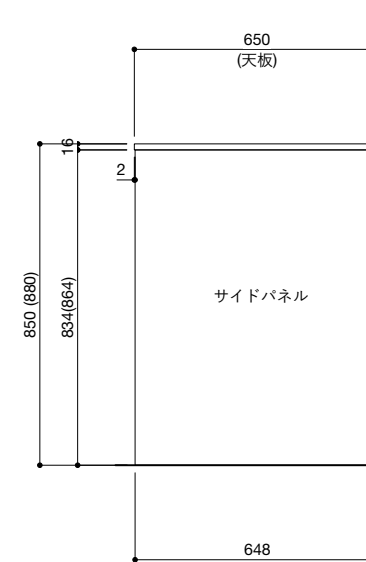

ご注意

- ※トラップ以降の配管、止水栓、コンセントやガス管は商品に含まれていません。現場でご用意して接続してください。
- ※取り付け下地は厚み18mm以上の合板を使用してください。
- ※床面にビスで固定をするので床暖房などの設置範囲にご注意ください。
- ※製品の外形寸法は概略表記です。
- ※コンロを設置する場合、コンロ側に側面壁がある場合は、壁不燃または防熱版を使用してください。
  (消防法・火災予防条例に基づく処理をしてください。)
- ※キッチン側面に壁がある場合、巾木などの干渉にご注意ください。