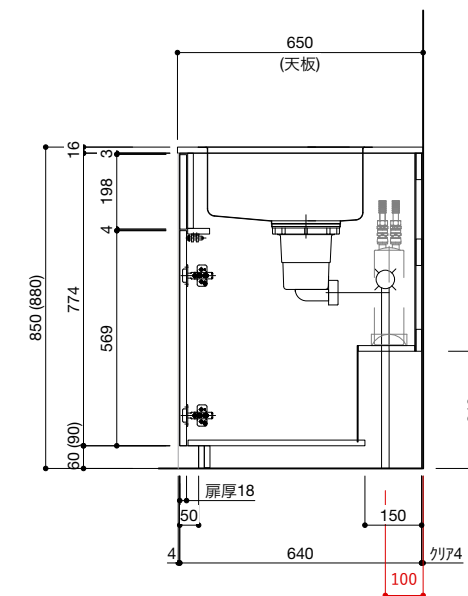

ご注意

- ※トラップ以降の配管、止水栓、コンセントやガス管は商品に含まれていません。現場でご用意して接続してください。
- ※取り付け下地は厚み18mm以上の合板を使用してください。
- ※床面にビスで固定をするので床暖房などの設置範囲にご注意ください。
- ※製品の外形寸法は概略表記です。
- ※コンロを設置する場合、コンロ側に側面壁がある場合は、壁不燃または防熱版を使用してください。
  (消防法・火災予防条例に基づく処理をしてください。)
- ※キッチン側面に壁がある場合、巾木などの干渉にご注意ください。