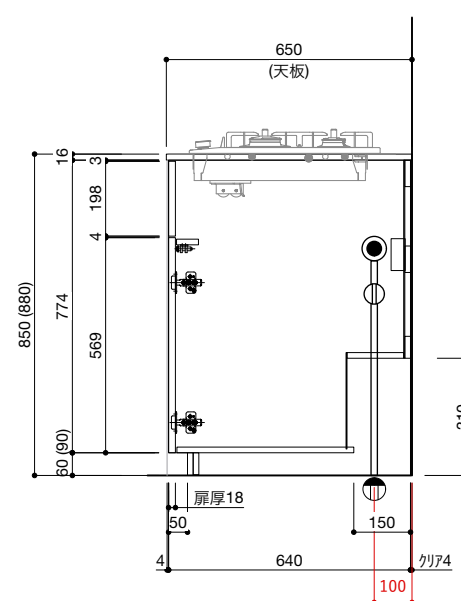

ご注意

- ※トラップ以降の配管、止水栓、コンセントやガス管は商品に含まれていません。現場でご用意して接続してください。
- ※取り付け下地は厚み18mm以上の合板を使用してください。
- ※床面にビスで固定をするので床暖房などの設置範囲にご注意ください。
- ※製品の外形寸法は概略表記です。
- ※コンロを設置する場合、コンロ側に側面壁がある場合は、壁不燃または防熱版を使用してください。
  (消防法・火災予防条例に基づく処理をしてください。)
- ※キッチン側面に壁がある場合、巾木などの干渉にご注意ください。