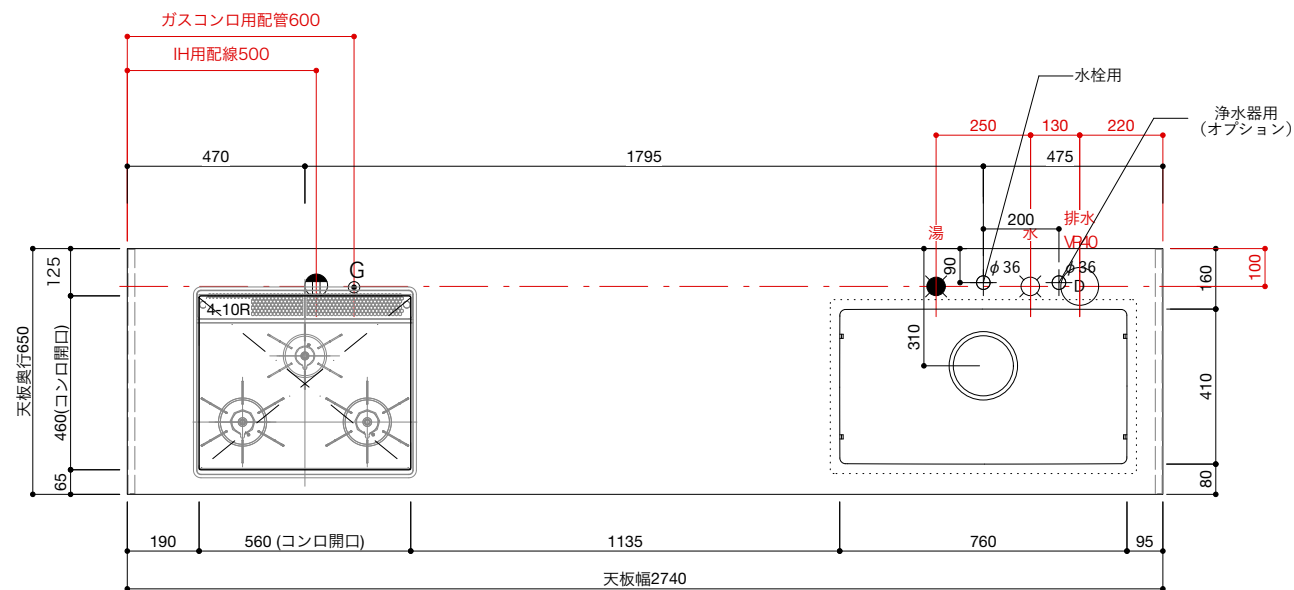

■仕様表

No.	名称	仕様
1	天板	ステンレス バイブレーション仕上
2	面材	ラワン合板 or シナ合板 or パーチ合板 小口テープ仕上げ オイル塗装 + 水性ウレタン塗装
3	シンク	ステンレスシンク
4	キャビネット	パーティクルボード ブラック
5	コンロフィルター	ステンレス 折り曲げ
6		

■オプション

No.	名称	品番
1	水栓	WEBページをご参照ください
2	コンロ・IH オープン	WEBページをご参照ください
3	浄水器	WEBページをご参照ください
4	把手	ステンレス 酸洗い仕上げ(オプション)
5	食洗機	—
6		
7		

ご注意

- ※トラップ以降の配管、止水栓、コンセントやガス管は商品に含まれていません。現場でご用意して接続してください。
- ※取り付け下地は厚み18mm以上の合板を使用してください。
- ※床面にビスで固定をするので床暖房などの設置範囲にご注意ください。
- ※製品の外形寸法は概略表記です。
- ※コンロを設置する場合、コンロ側に側面壁がある場合は、壁不燃または防熱版を使用してください。
(消防法・火災予防条例に基づく処理をしてください。)
- ※キッチン側面に壁がある場合、巾木などの干渉にご注意ください。