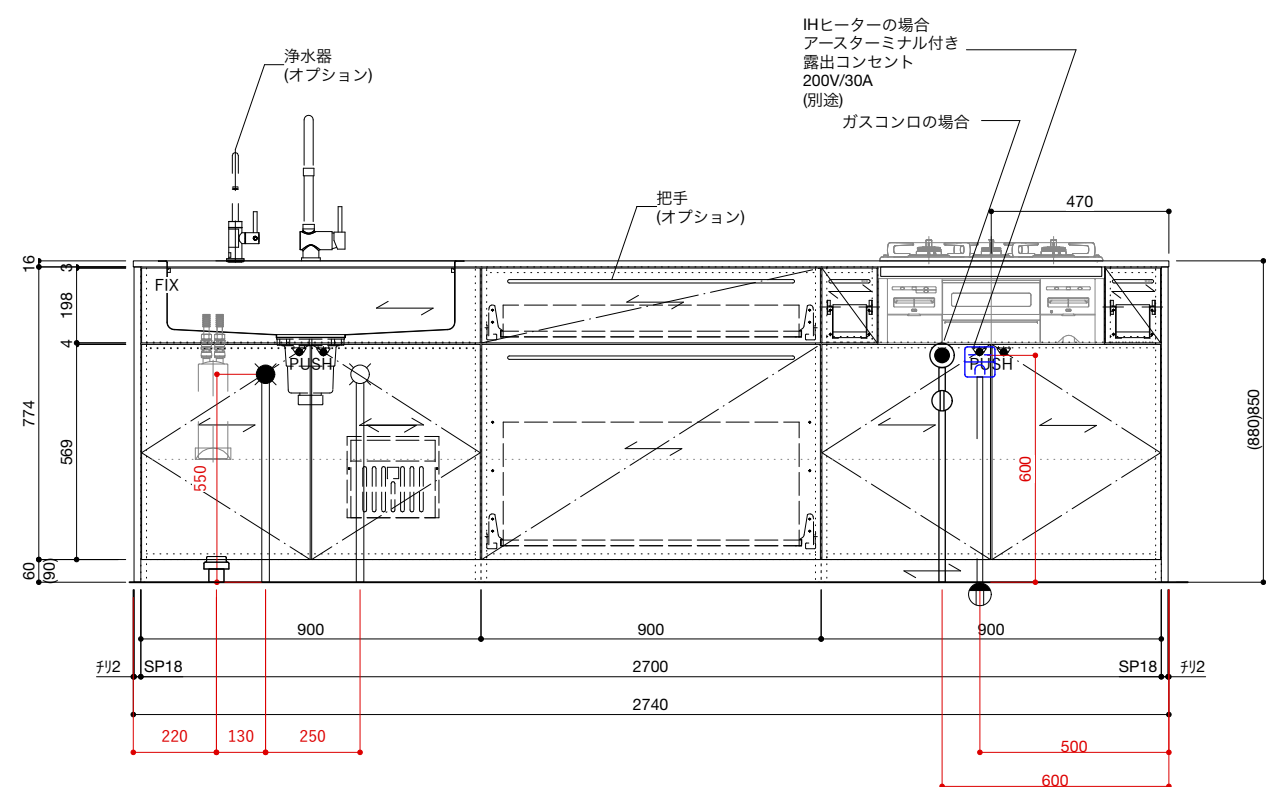

■仕様表

No.	名称	仕様
1	天板	ステンレス バイブレーション仕上
2	面材	ラワン合板 or シナ合板 or パーチ合板 小口テープ仕上げ オイル塗装 + 水性ウレタン塗装
3	シンク	ステンレスシンク
4	キャビネット	パーティクルボード ブラック
5	コンロフィラー	ステンレス 折り曲げ
6		

■オプション

No.	名称	品番
1	水栓	WEBページをご参照ください
2	コンロ・IH オープン	WEBページをご参照ください
3	浄水器	WEBページをご参照ください
4	把手	ステンレス 酸洗い仕上げ(オプション)
5	食洗機	—
6		
7