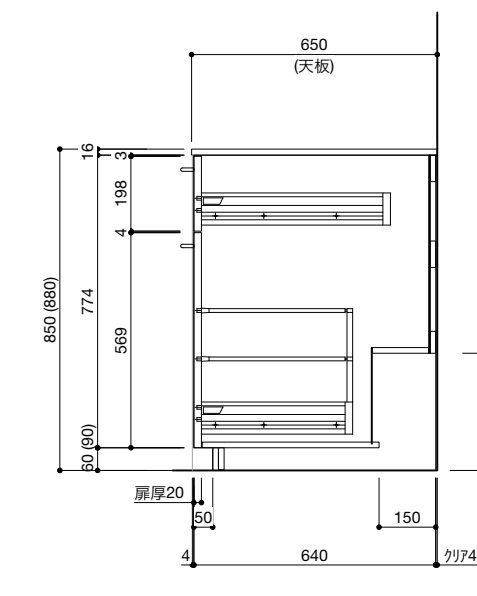

ご注意

- ※トラップ以降の配管、止水栓、コンセントやガス管は商品に含まれていません。現場でご用意して接続してください。
- ※取り付け下地は厚み18mm以上の合板を使用してください。
- ※床面にビスで固定をするので床暖房などの設置範囲にご注意ください。
- ※製品の外形寸法は概略表記です。
- ※コンロを設置する場合、コンロ側に側面壁がある場合は、壁不燃または防熱版を使用してください。
  (消防法・火災予防条例に基づく処理をしてください。)
- ※キッチン側面に壁がある場合、巾木などの干渉にご注意ください。