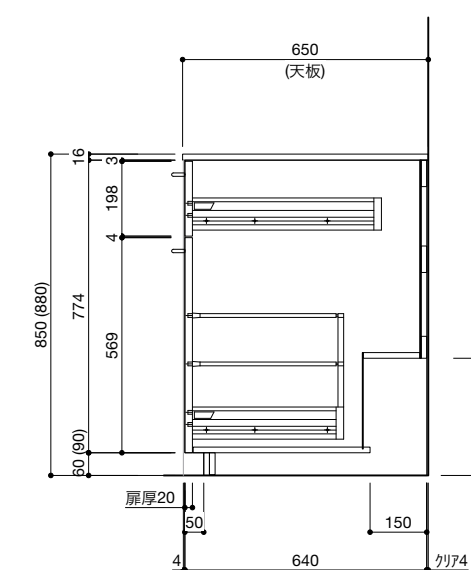

ご注意

- ※トラップ以降の配管、止水栓、コンセントやガス管は商品に含まれていません。現場でご用意して接続してください。
- ※取り付け下地は厚み18mm以上の合板を使用してください。
- ※床面にビスで固定をするので床暖房などの設置範囲にご注意ください。
- ※製品の外形寸法は概略表記です。
- ※コンロを設置する場合、コンロ側に側面壁がある場合は、壁不燃または防熱版を使用してください。
  (消防法・火災予防条例に基づく処理をしてください。)
- ※キッチン側面に壁がある場合、巾木などの干渉にご注意ください。