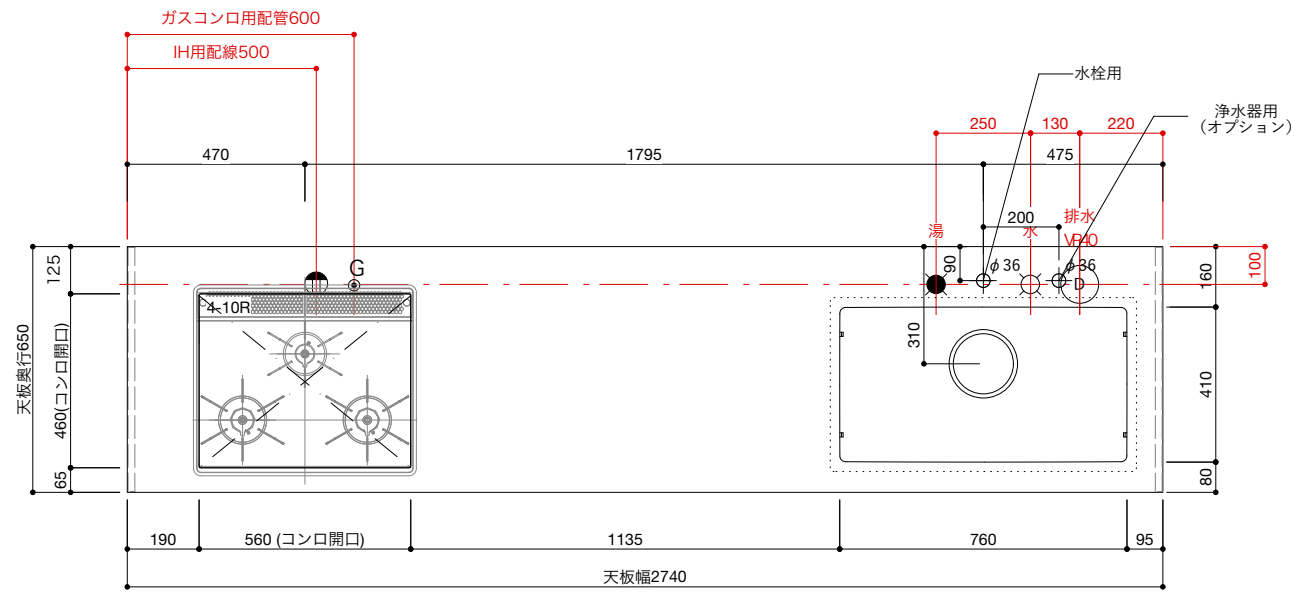

■仕様表

No.	名称	仕様
1	天板	ステンレス バイブレーション仕上
2	面材	ラワン合板 or シナ合板 or パーチ合板 小口テープ仕上げ オイル塗装 + 水性ウレタン塗装
3	シンク	ステンレスシンク
4	キャビネット	パーティクルボード ブラック
5	コンロフィルター	ステンレス 折り曲げ
6		

■オプション

No.	名称	品番
1	水栓	WEBページをご参照ください
2	コンロ・IH オープン	WEBページをご参照ください
3	浄水器	WEBページをご参照ください
4	把手	ステンレス 酸洗い仕上げ(オプション)
5	食洗機	—
6		
7