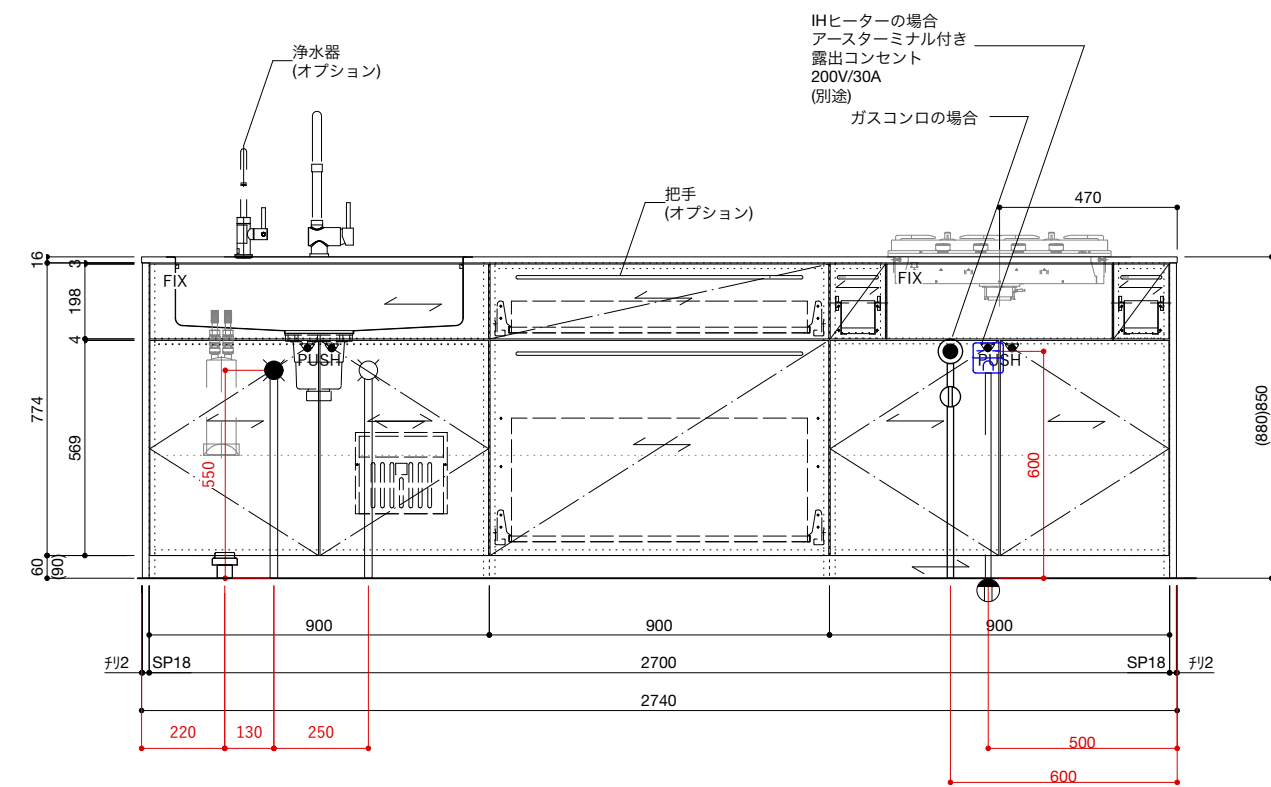

■仕様表

No.	名称	仕様
1	天板	ステンレス バイブレーション仕上
2	面材	ラワン合板 or シナ合板 or パーチ合板 小口テープ仕上げ オイル塗装 + 水性ウレタン塗装
3	シンク	ステンレスシンク
4	キャビネット	パーティクルボード ブラック
5	コンロフィルター	-
6		

■オプション

No.	名称	品番
1	水栓	WEBページをご参照ください
2	コンロ・IH オープン	WEBページをご参照ください
3	浄水器	WEBページをご参照ください
4	把手	ステンレス 酸洗い仕上げ(オプション)
5	食洗機	-
6		
7