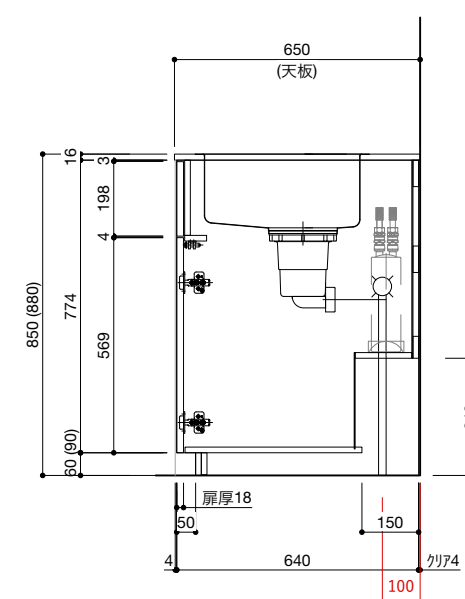

ご注意

- ※トラップ以降の配管、止水栓、コンセントやガス管は商品に含まれていません。現場でご用意して接続してください。
- ※取り付け下地は厚み18mm以上の合板を使用してください。
- ※床面にビスで固定をするので床暖房などの設置範囲にご注意ください。
- ※製品の外形寸法は概略表記です。
- ※コンロを設置する場合、コンロ側に側面壁がある場合は、壁不燃または防熱版を使用してください。
  (消防法・火災予防条例に基づく処理をしてください。)
- ※キッチン側面に壁がある場合、巾木などの干渉にご注意ください。