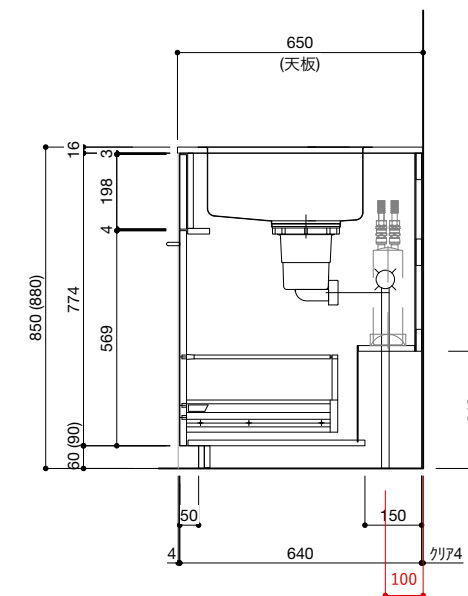

ご注意

- ※トラップ以降の配管、止水栓、コンセントやガス管は商品に含まれていません。現場でご用意して接続してください。
- ※取り付け下地は厚み18mm以上の合板を使用してください。
- ※床面にビスで固定をするので床暖房などの設置範囲にご注意ください。
- ※製品の外形寸法は概略表記です。
- ※コンロを設置する場合、コンロ側に側面壁がある場合は、壁不燃または防熱版を使用してください。
  (消防法・火災予防条例に基づく処理をしてください。)
- ※キッチン側面に壁がある場合、巾木などの干渉にご注意ください。