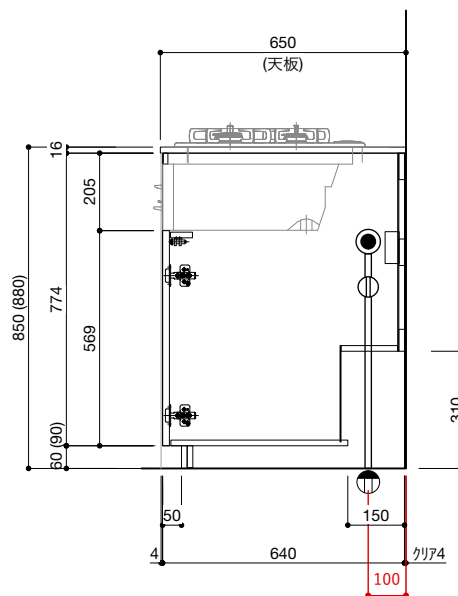

■仕様表

No.	名称	仕様
1	天板	ステンレス バイブレーション仕上
2	面材	ラワン合板 or シナ合板 or パーチ合板 小口テープ仕上げ オイル塗装 + 水性ウレタン塗装
3	シンク	ステンレスシンク
4	キャビネット	パーティクルボード ブラック
5	コンロフィルター	ステンレス 折り曲げ
6		

■オプション

No.	名称	品番
1	水栓	WEBページをご参照ください
2	コンロ・IH オープン	WEBページをご参照ください
3	浄水器	WEBページをご参照ください
4	把手	ステンレス 酸洗い仕上げ(オプション)
5	食洗機	—
6		
7		

ご注意

- ※トラップ以降の配管、止水栓、コンセントやガス管は商品に含まれていません。現場でご用意して接続してください。
- ※取り付け下地は厚み18mm以上の合板を使用してください。
- ※床面にビスで固定をするので床暖房などの設置範囲にご注意ください。
- ※製品の外形寸法は概略表記です。
- ※コンロを設置する場合、コンロ側に側面壁がある場合は、壁不燃または防熱版を使用してください。
(消防法・火災予防条例に基づく処理をしてください。)
- ※キッチン側面に壁がある場合、巾木などの干渉にご注意ください。