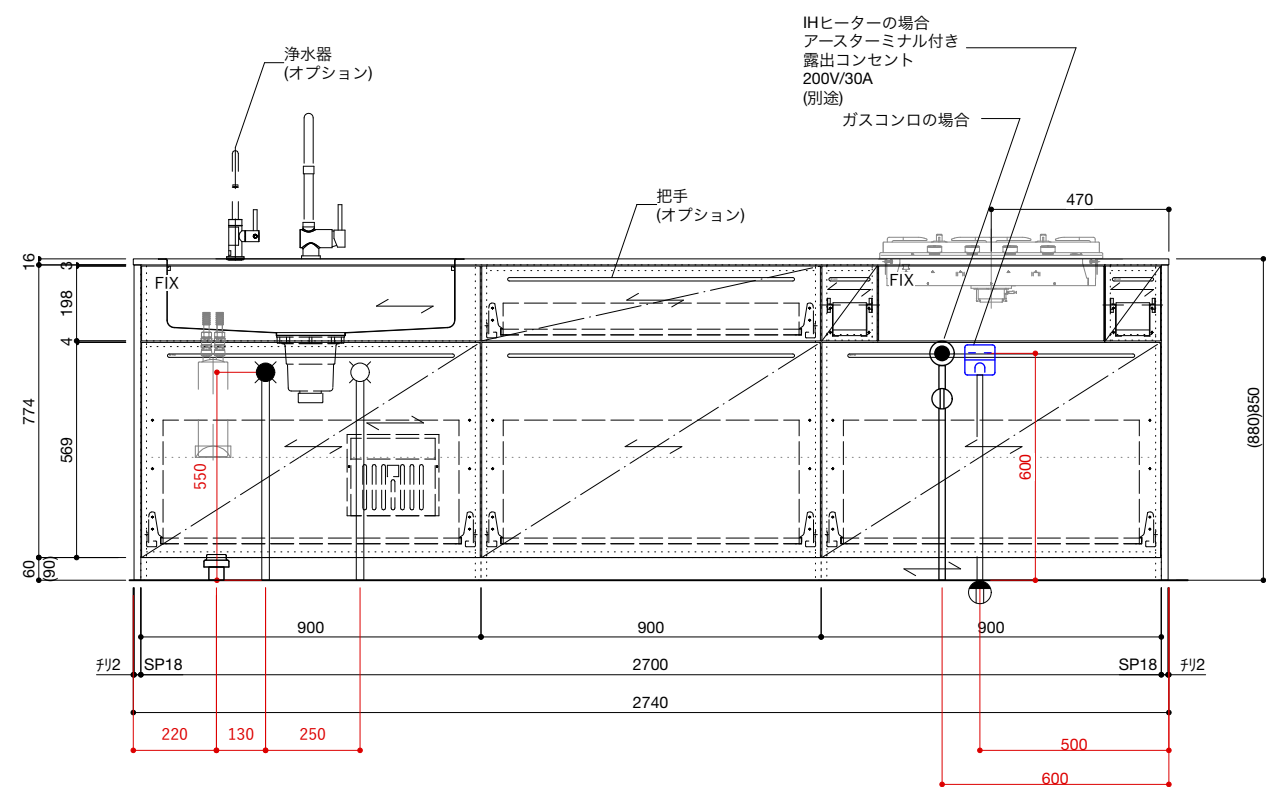

■仕様表

No.	名称	仕様
1	天板	ステンレス バイブレーション仕上
2	面材	ラワン合板 or シナ合板 or パーチ合板 小口テープ仕上げ オイル塗装 + 水性ウレタン塗装
3	シンク	ステンレスシンク
4	キャビネット	パーティクルボード ブラック
5	コンロフィルター	-
6		

■オプション

No.	名称	品番
1	水栓	WEBページをご参照ください
2	コンロ・IH オープン	WEBページをご参照ください
3	浄水器	WEBページをご参照ください
4	把手	ステンレス 酸洗い仕上げ(オプション)
5	食洗機	-
6		
7