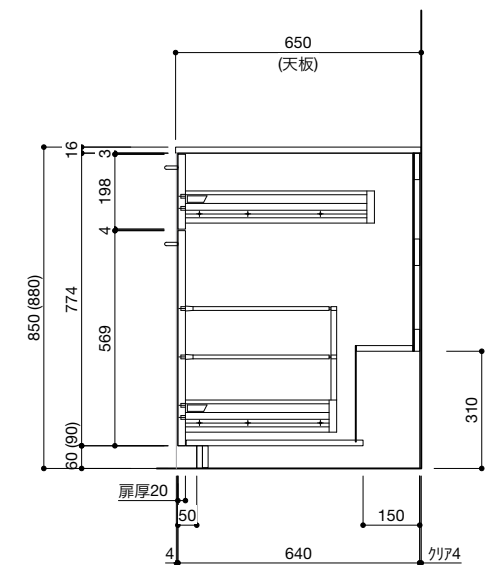

ご注意

- ※トラップ以降の配管、止水栓、コンセントやガス管は商品に含まれていません。現場でご用意して接続してください。
- ※取り付け下地は厚み18mm以上の合板を使用してください。
- ※床面にビスで固定をするので床暖房などの設置範囲にご注意ください。
- ※製品の外形寸法は概略表記です。
- ※コンロを設置する場合、コンロ側に側面壁がある場合は、壁不燃または防熱版を使用してください。
  (消防法・火災予防条例に基づく処理をしてください。)
- ※キッチン側面に壁がある場合、巾木などの干渉にご注意ください。