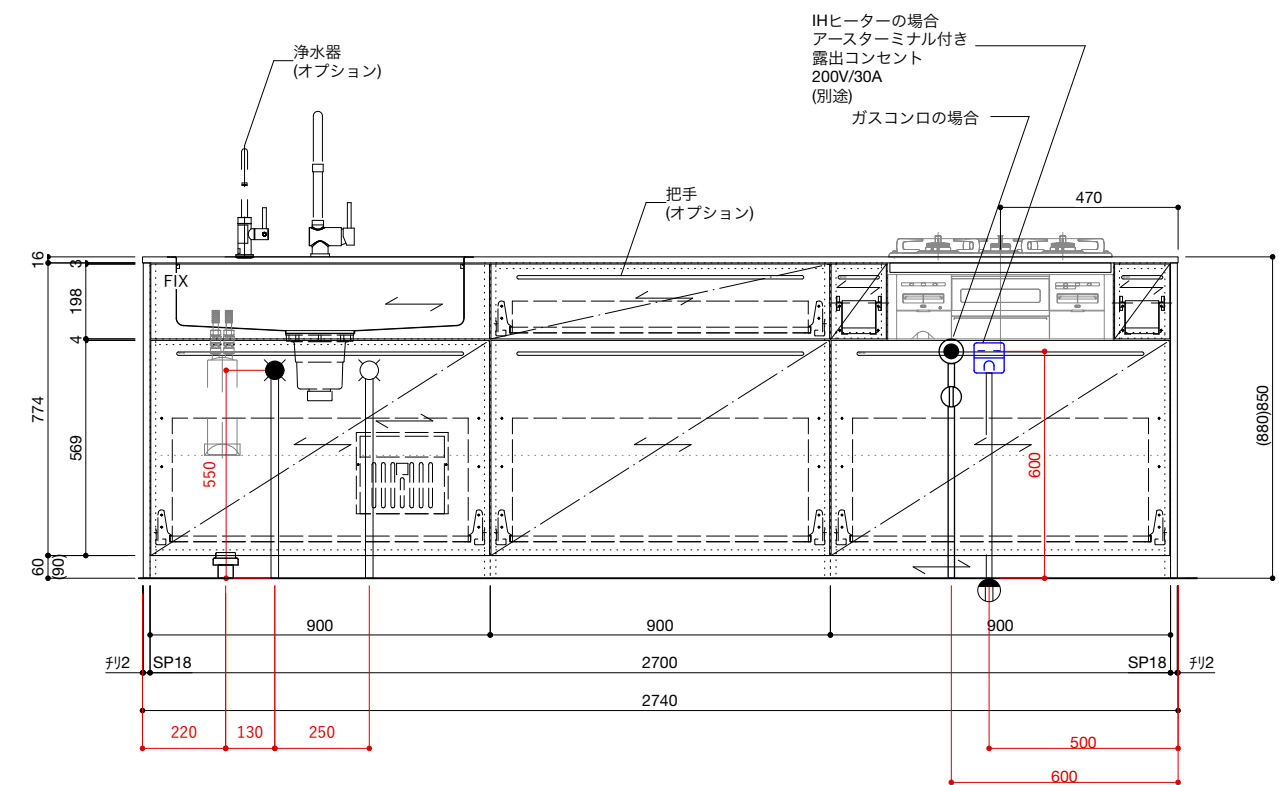

ご注意

- ※トラップ以降の配管、止水栓、コンセントやガス管は商品に含まれていません。現場でご用意して接続してください。
- ※取り付け下地は厚み18mm以上の合板を使用してください。
- ※床面にビスで固定をするので床暖房などの設置範囲にご注意ください。
- ※製品の外形寸法は概略表記です。
- ※コンロを設置する場合、コンロ側に側面壁がある場合は、壁不燃または防熱版を使用してください。
(消防法・火災予防条例に基づく処理をしてください。)
- ※キッチン側面に壁がある場合、巾木などの干渉にご注意ください。