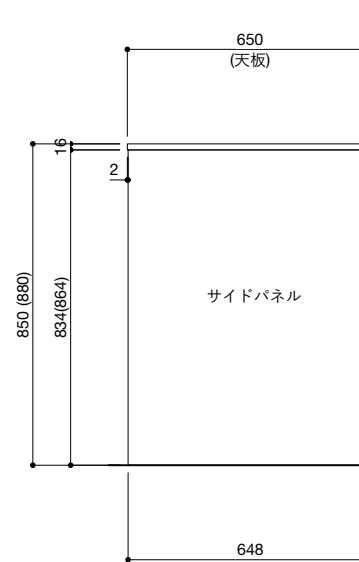

■仕様表

No.	名称	仕様
1	天板	ステンレス バイブレーション仕上
2	面材	ラワン合板 or シナ合板 or パーチ合板 小口テープ仕上げ オイル塗装 + 水性ウレタン塗装
3	シンク	ステンレスシンク
4	キャビネット	パーティクルボード ブラック
5	コンロフィルター	ステンレス 折り曲げ
6		

■オプション

No.	名称	品番
1	水栓	WEBページをご参照ください
2	コンロ・IH オープン	WEBページをご参照ください
3	浄水器	WEBページをご参照ください
4	把手	ステンレス 酸洗い仕上げ(オプション)
5	食洗機	—
6		
7		