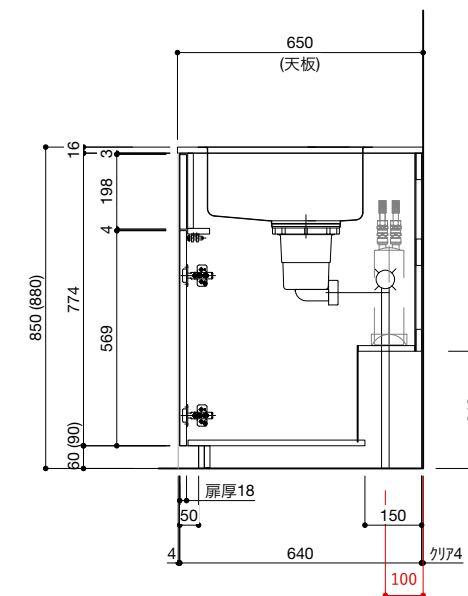

■仕様表

No.	名称	仕様
1	天板	ステンレス バイブレーション仕上
2	面材	ラワン合板 or シナ合板 or パーチ合板 小口テープ仕上げ オイル塗装 + 水性ウレタン塗装
3	シンク	ステンレスシンク
4	キャビネット	パーティクルボード ブラック
5	コンロフィルター	ステンレス 折り曲げ
6		

■オプション

No.	名称	品番
1	水栓	WEBページをご参照ください
2	コンロ・IH オープン	WEBページをご参照ください
3	浄水器	WEBページをご参照ください
4	把手	ステンレス 酸洗い仕上げ(オプション)
5	食洗機	—
6		
7		

ご注意

- ※トラップ以降の配管、止水栓、コンセントやガス管は商品に含まれていません。現場でご用意して接続してください。
- ※取り付け下地は厚み18mm以上の合板を使用してください。
- ※床面にビスで固定をするので床暖房などの設置範囲にご注意ください。
- ※製品の外形寸法は概略表記です。
- ※コンロを設置する場合、コンロ側に側面壁がある場合は、壁不燃または防熱版を使用してください。
(消防法・火災予防条例に基づく処理をしてください。)
- ※キッチン側面に壁がある場合、巾木などの干渉にご注意ください。