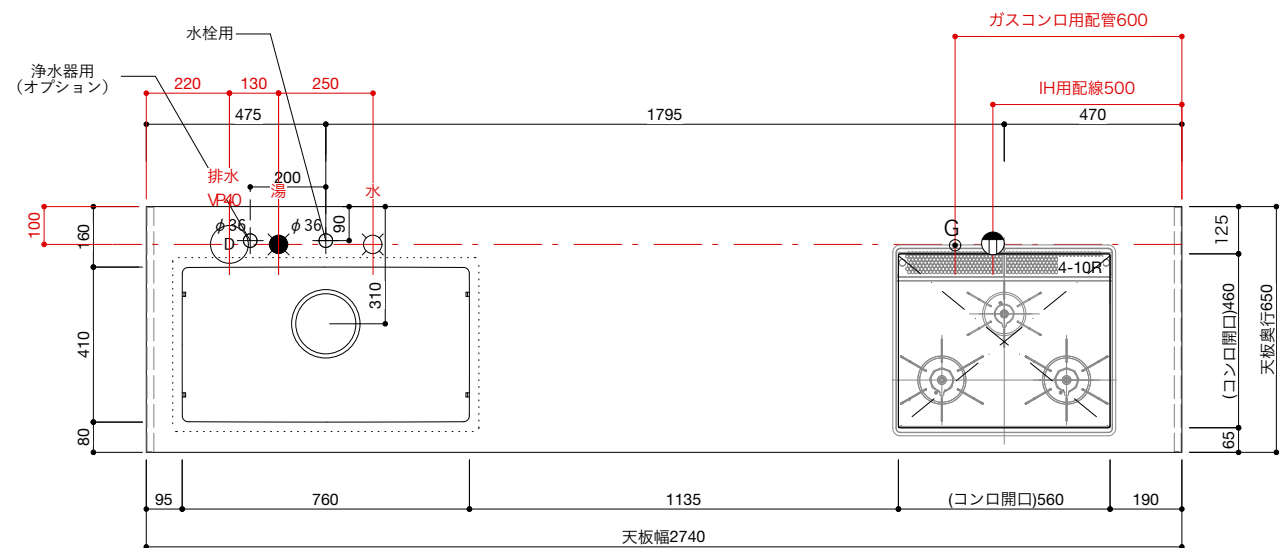

ご注意

- ※トラップ以降の配管、止水栓、コンセントやガス管は商品に含まれていません。現場でご用意して接続してください。
- ※取り付け下地は厚み18mm以上の合板を使用してください。
- ※床面にビスで固定をするので床暖房などの設置範囲にご注意ください。
- ※製品の外形寸法は概略表記です。
- ※コンロを設置する場合、コンロ側に側面壁がある場合は、壁不燃または防熱版を使用してください。
(消防法・火災予防条例に基づく処理をしてください。)
- ※キッチン側面に壁がある場合、巾木などの干渉にご注意ください。