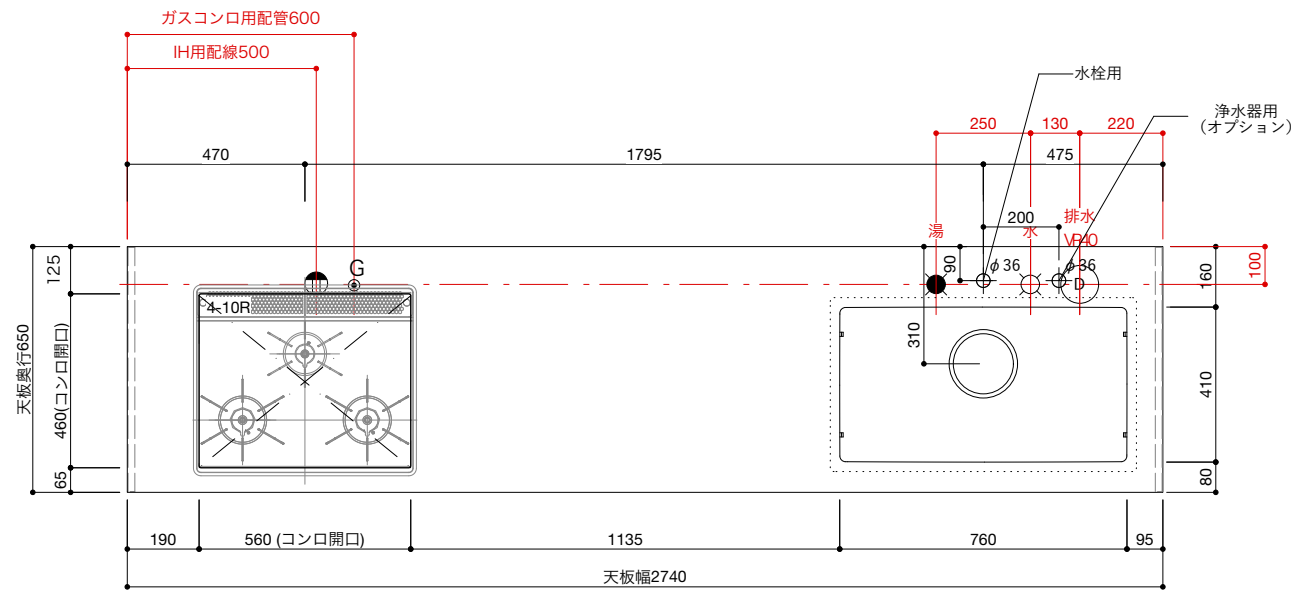

■仕様表

No.	名称	仕様
1	天板	ステンレス バイブレーション仕上
2	面材	ラワン合板 or シナ合板 or パーチ合板 小口テープ仕上げ オイル塗装 + 水性ウレタン塗装
3	シンク	ステンレスシンク
4	キャビネット	パーティクルボード ブラック
5	コンロフィルター	-
6		

■オプション

No.	名称	品番
1	水栓	WEBページをご参照ください
2	コンロ・IH オープン	WEBページをご参照ください
3	浄水器	WEBページをご参照ください
4	把手	ステンレス 酸洗い仕上げ(オプション)
5	食洗機	-
6		
7