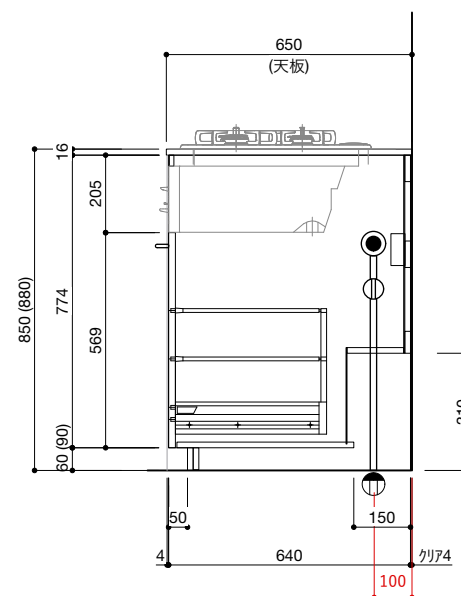

ご注意

- ※トラップ以降の配管、止水栓、コンセントやガス管は商品に含まれていません。現場でご用意して接続してください。
- ※取り付け下地は厚み18mm以上の合板を使用してください。
- ※床面にビスで固定をするので床暖房などの設置範囲にご注意ください。
- ※製品の外形寸法は概略表記です。
- ※コンロを設置する場合、コンロ側に側面壁がある場合は、壁不燃または防熱版を使用してください。
  (消防法・火災予防条例に基づく処理をしてください。)
- ※キッチン側面に壁がある場合、巾木などの干渉にご注意ください。