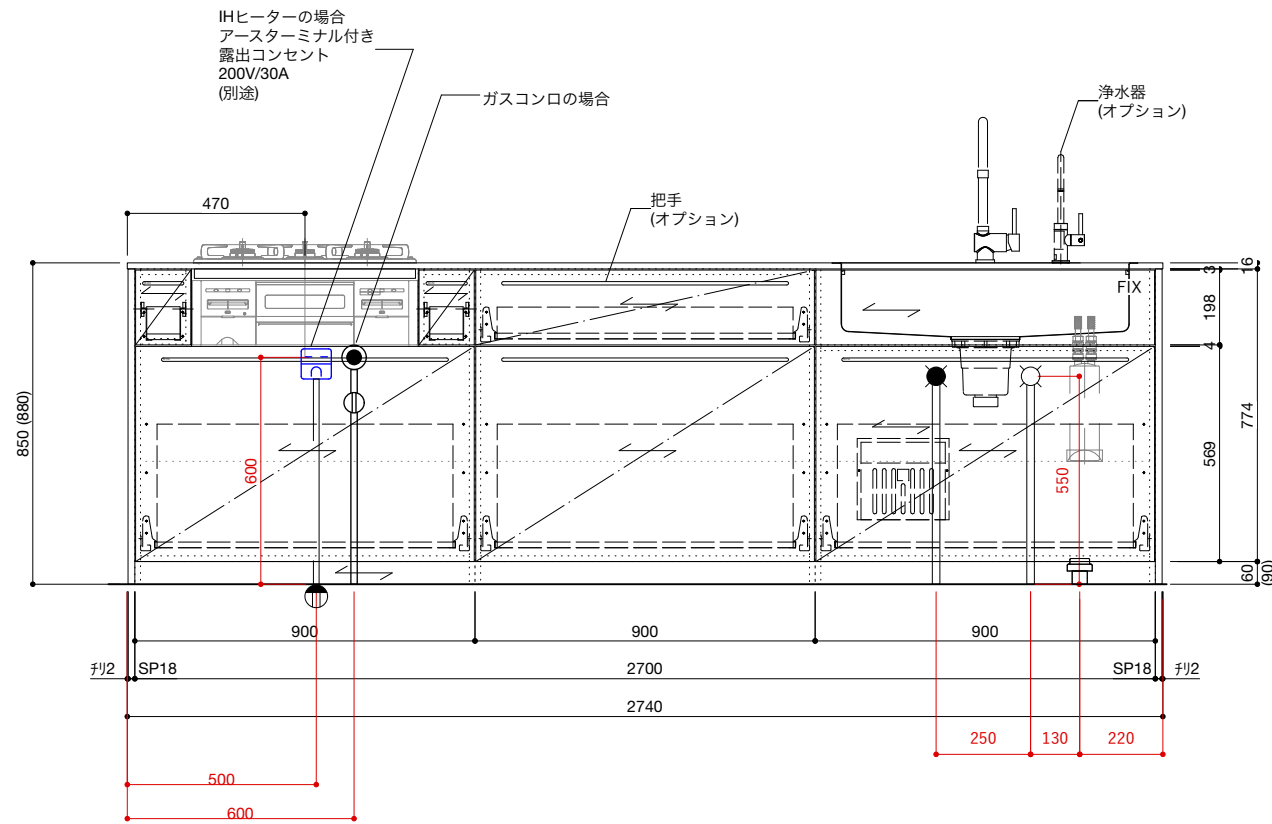

■仕様表

No.	名称	仕様
1	天板	ステンレス バイブレーション仕上
2	面材	ラワン合板 or シナ合板 or パーチ合板 小口テープ仕上げ オイル塗装 + 水性ウレタン塗装
3	シンク	ステンレスシンク
4	キャビネット	パーティクルボード ブラック
5	コンロフィルター	ステンレス 折り曲げ
6		

■オプション

No.	名称	品番
1	水栓	WEBページをご参照ください
2	コンロ・IH オープン	WEBページをご参照ください
3	浄水器	WEBページをご参照ください
4	把手	ステンレス 酸洗い仕上げ(オプション)
5	食洗機	—
6		
7