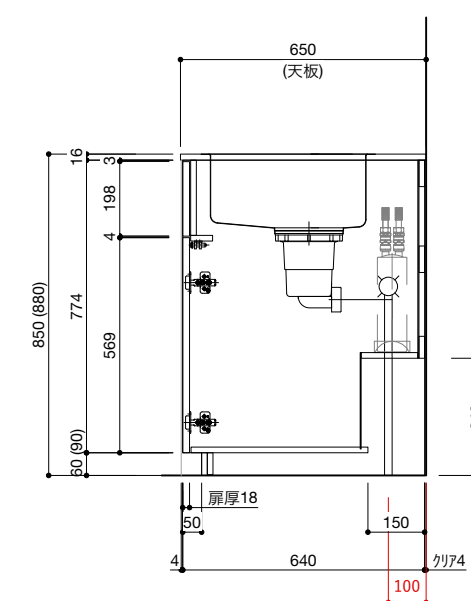

ご注意

- ※トラップ以降の配管、止水栓、コンセントやガス管は商品に含まれていません。現場でご用意して接続してください。
- ※取り付け下地は厚み18mm以上の合板を使用してください。
- ※床面にビスで固定をするので床暖房などの設置範囲にご注意ください。
- ※製品の外形寸法は概略表記です。
- ※コンロを設置する場合、コンロ側に側面壁がある場合は、壁不燃または防熱版を使用してください。
  (消防法・火災予防条例に基づく処理をしてください。)
- ※キッチン側面に壁がある場合、巾木などの干渉にご注意ください。