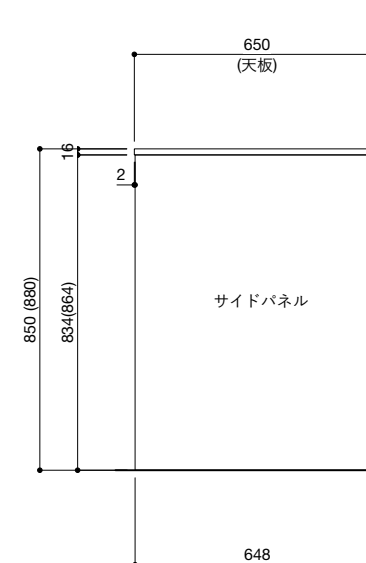

ご注意

- ※トラップ以降の配管、止水栓、コンセントやガス管は商品に含まれていません。現場でご用意して接続してください。
- ※取り付け下地は厚み18mm以上の合板を使用してください。
- ※床面にビスで固定をするので床暖房などの設置範囲にご注意ください。
- ※製品の外形寸法は概略表記です。
- ※コンロを設置する場合、コンロ側に側面壁がある場合は、壁不燃または防熱版を使用してください。
  (消防法・火災予防条例に基づく処理をしてください。)
- ※キッチン側面に壁がある場合、巾木などの干渉にご注意ください。