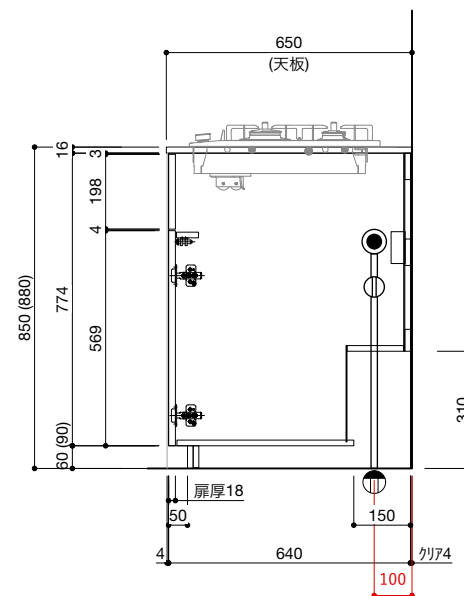

ご注意

- ※トラップ以降の配管、止水栓、コンセントやガス管は商品に含まれていません。現場でご用意して接続してください。
- ※取り付け下地は厚み18mm以上の合板を使用してください。
- ※床面にビスで固定をするので床暖房などの設置範囲にご注意ください。
- ※製品の外形寸法は概略表記です。
- ※コンロを設置する場合、コンロ側に側面壁がある場合は、壁不燃または防熱版を使用してください。
  (消防法・火災予防条例に基づく処理をしてください。)
- ※キッチン側面に壁がある場合、巾木などの干渉にご注意ください。