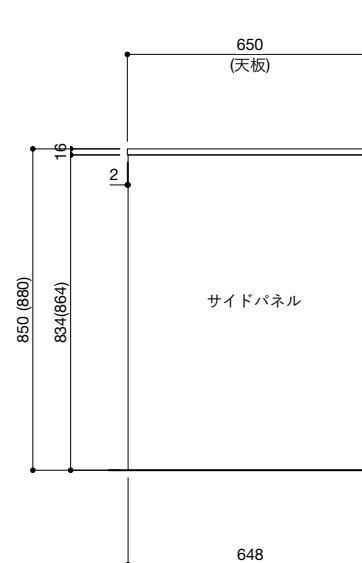

ご注意

- ※トラップ以降の配管、止水栓、コンセントやガス管は商品に含まれていません。現場でご用意して接続してください。
- ※取り付け下地は厚み18mm以上の合板を使用してください。
- ※床面にビスで固定をするので床暖房などの設置範囲にご注意ください。
- ※製品の外形寸法は概略表記です。
- ※コンロを設置する場合、コンロ側に側面壁がある場合は、壁不燃または防熱版を使用してください。
  (消防法・火災予防条例に基づく処理をしてください。)
- ※キッチン側面に壁がある場合、巾木などの干渉にご注意ください。