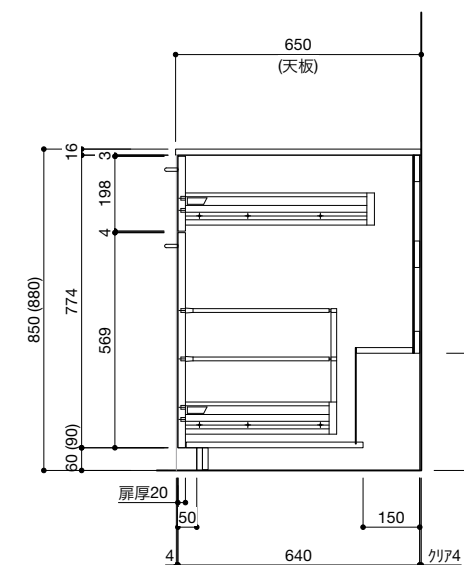

ご注意

- ※トラップ以降の配管、止水栓、コンセントやガス管は商品に含まれていません。現場でご用意して接続してください。
- ※取り付け下地は厚み18mm以上の合板を使用してください。
- ※床面にビスで固定をするので床暖房などの設置範囲にご注意ください。
- ※製品の外形寸法は概略表記です。
- ※コンロを設置する場合、コンロ側に側面壁がある場合は、壁不燃または防熱版を使用してください。
  (消防法・火災予防条例に基づく処理をしてください。)
- ※キッチン側面に壁がある場合、巾木などの干渉にご注意ください。