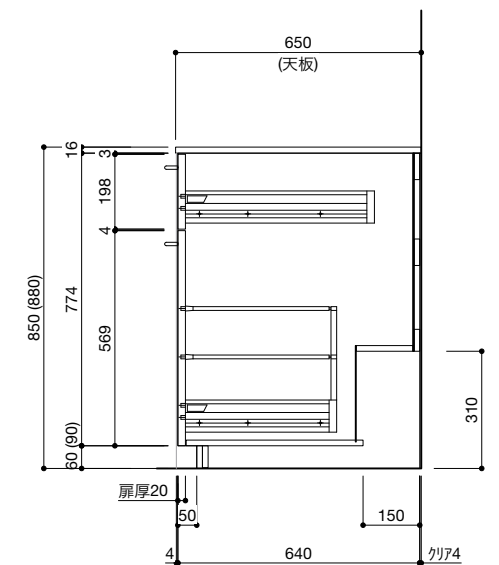

■仕様表

No.	名称	仕様
1	天板	ステンレス バイブレーション仕上
2	面材	ラワン合板 or シナ合板 or パーチ合板 小口テープ仕上げ オイル塗装 + 水性ウレタン塗装
3	シンク	ステンレスシンク
4	キャビネット	パーティクルボード ブラック
5	コンロフィルター	ステンレス 折り曲げ
6		

■オプション

No.	名称	品番
1	水栓	WEBページをご参照ください
2	コンロ・IH オープン	WEBページをご参照ください
3	浄水器	WEBページをご参照ください
4	把手	ステンレス 酸洗い仕上げ(オプション)
5	食洗機	—
6		
7		

ご注意

- ※トラップ以降の配管、止水栓、コンセントやガス管は商品に含まれていません。現場でご用意して接続してください。
- ※取り付け下地は厚み18mm以上の合板を使用してください。
- ※床面にビスで固定をするので床暖房などの設置範囲にご注意ください。
- ※製品の外形寸法は概略表記です。
- ※コンロを設置する場合、コンロ側に側面壁がある場合は、壁不燃または防熱版を使用してください。
(消防法・火災予防条例に基づく処理をしてください。)
- ※キッチン側面に壁がある場合、巾木などの干渉にご注意ください。