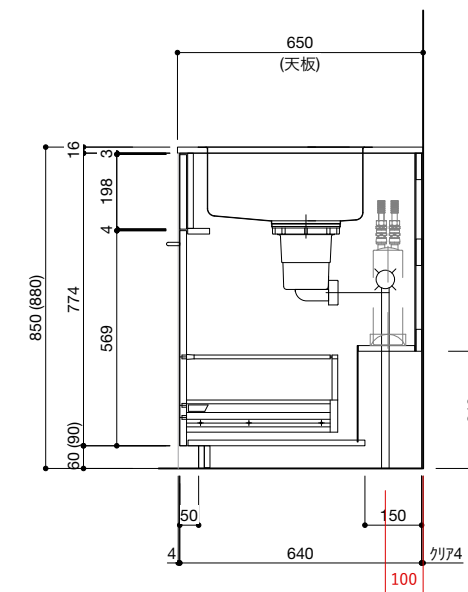

ご注意

- ※トラップ以降の配管、止水栓、コンセントやガス管は商品に含まれていません。現場でご用意して接続してください。
- ※取り付け下地は厚み18mm以上の合板を使用してください。
- ※床面にビスで固定をするので床暖房などの設置範囲にご注意ください。
- ※製品の外形寸法は概略表記です。
- ※コンロを設置する場合、コンロ側に側面壁がある場合は、壁不燃または防熱版を使用してください。
  (消防法・火災予防条例に基づく処理をしてください。)
- ※キッチン側面に壁がある場合、巾木などの干渉にご注意ください。