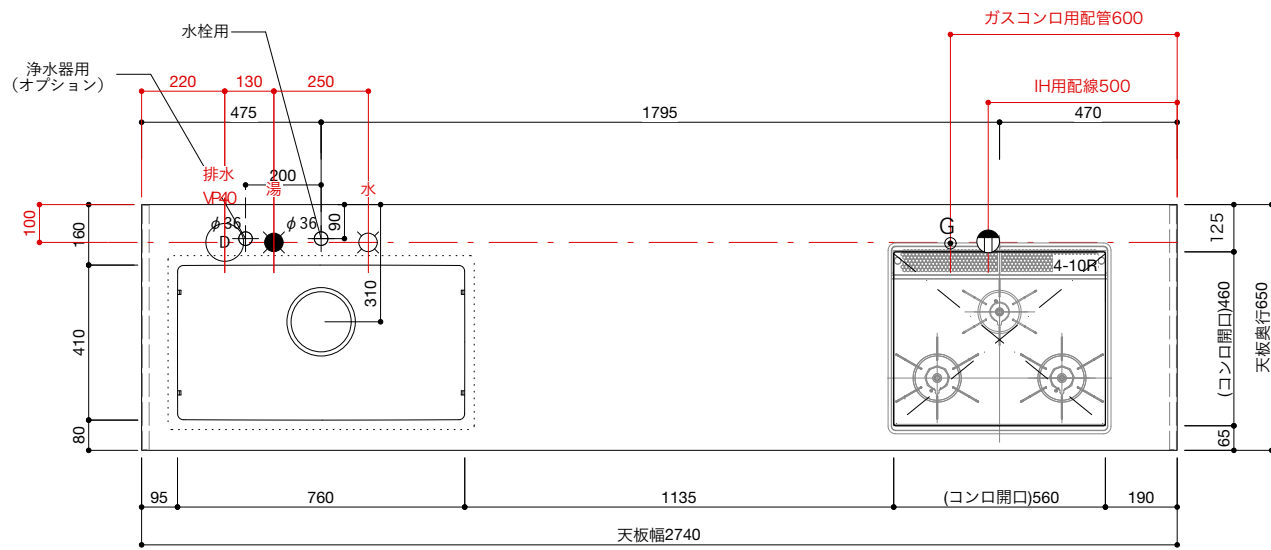

■仕様表

No.	名称	仕様
1	天板	ステンレス バイブレーション仕上
2	面材	ラワン合板 or シナ合板 or パーチ合板 小口テープ仕上げ オイル塗装 + 水性ウレタン塗装
3	シンク	ステンレスシンク
4	キャビネット	パーティクルボード ブラック
5	コンロフィルター	-
6		

■オプション

No.	名称	品番
1	水栓	WEBページをご参照ください
2	コンロ・IH オープン	WEBページをご参照ください
3	浄水器	WEBページをご参照ください
4	把手	ステンレス 酸洗い仕上げ(オプション)
5	食洗機	-
6		
7