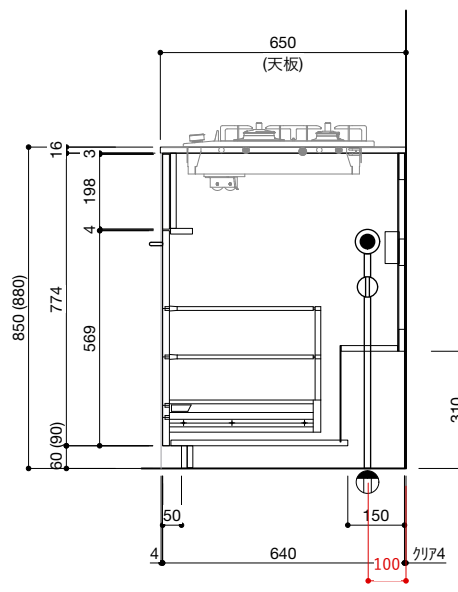

ご注意

- ※トラップ以降の配管、止水栓、コンセントやガス管は商品に含まれていません。現場でご用意して接続してください。
- ※取り付け下地は厚み18mm以上の合板を使用してください。
- ※床面にビスで固定をするので床暖房などの設置範囲にご注意ください。
- ※製品の外形寸法は概略表記です。
- ※コンロを設置する場合、コンロ側に側面壁がある場合は、壁不燃または防熱版を使用してください。
  (消防法・火災予防条例に基づく処理をしてください。)
- ※キッチン側面に壁がある場合、巾木などの干渉にご注意ください。