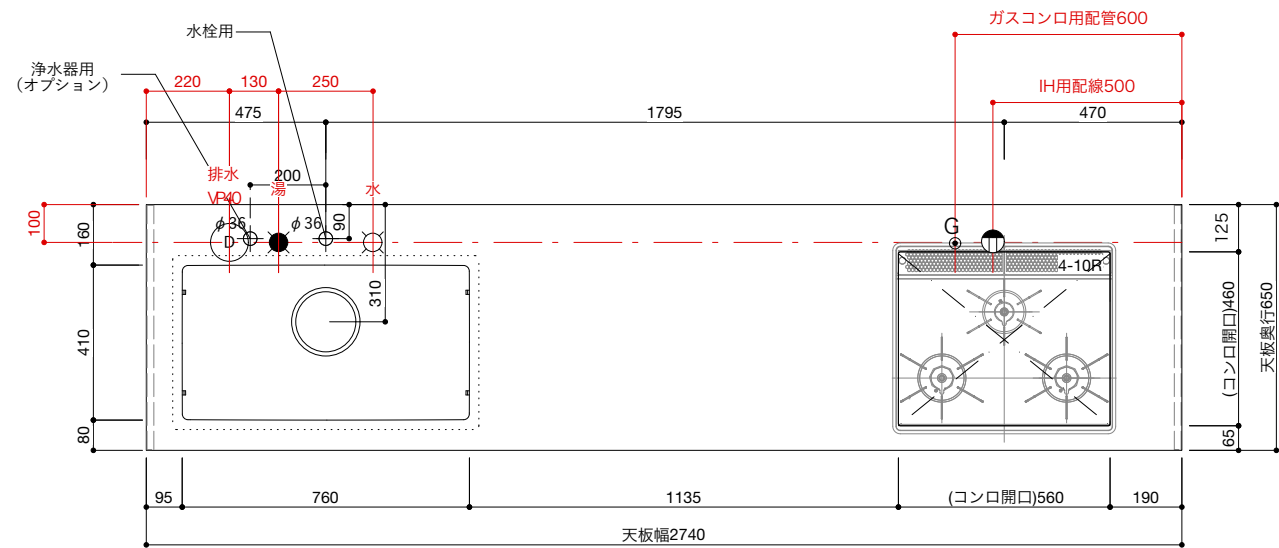

■仕様表

No.	名称	仕様
1	天板	ステンレス バイブレーション仕上
2	面材	ラワン合板 or シナ合板 or パーチ合板 小口テープ仕上げ オイル塗装 + 水性ウレタン塗装
3	シンク	ステンレスシンク
4	キャビネット	パーティクルボード ブラック
5	コンロフィラー	ステンレス 折り曲げ
6		

■オプション

No.	名称	品番
1	水栓	WEBページをご参照ください
2	コンロ・IH オープン	WEBページをご参照ください
3	浄水器	WEBページをご参照ください
4	把手	ステンレス 酸洗い仕上げ(オプション)
5	食洗機	—
6		
7