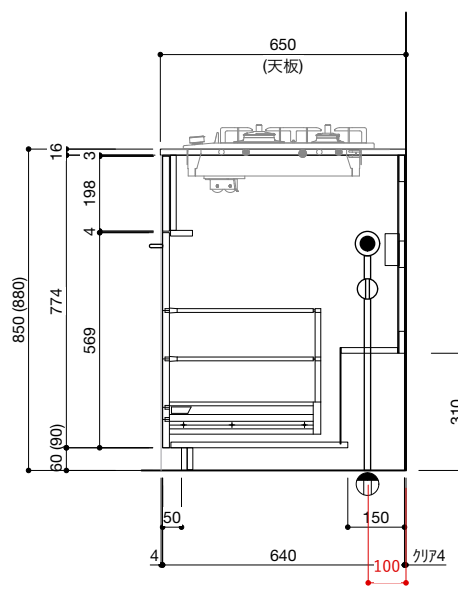

ご注意

- ※トラップ以降の配管、止水栓、コンセントやガス管は商品に含まれていません。現場でご用意して接続してください。
- ※取り付け下地は厚み18mm以上の合板を使用してください。
- ※床面にビスで固定をするので床暖房などの設置範囲にご注意ください。
- ※製品の外形寸法は概略表記です。
- ※コンロを設置する場合、コンロ側に側面壁がある場合は、壁不燃または防熱版を使用してください。
  (消防法・火災予防条例に基づく処理をしてください。)
- ※キッチン側面に壁がある場合、巾木などの干渉にご注意ください。