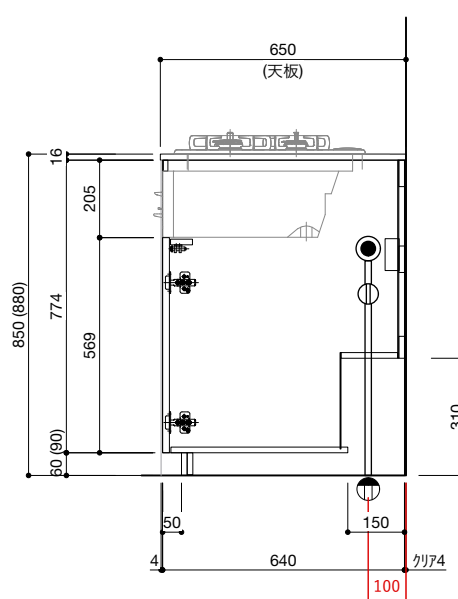

ご注意

- ※トラップ以降の配管、止水栓、コンセントやガス管は商品に含まれていません。現場でご用意して接続してください。
- ※取り付け下地は厚み18mm以上の合板を使用してください。
- ※床面にビスで固定をするので床暖房などの設置範囲にご注意ください。
- ※製品の外形寸法は概略表記です。
- ※コンロを設置する場合、コンロ側に側面壁がある場合は、壁不燃または防熱版を使用してください。
  (消防法・火災予防条例に基づく処理をしてください。)
- ※キッチン側面に壁がある場合、巾木などの干渉にご注意ください。