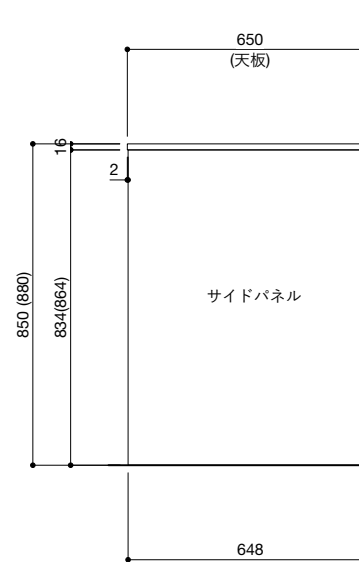

ご注意

- ※トラップ以降の配管、止水栓、コンセントやガス管は商品に含まれていません。現場でご用意して接続してください。
- ※取り付け下地は厚み18mm以上の合板を使用してください。
- ※床面にビスで固定をするので床暖房などの設置範囲にご注意ください。
- ※製品の外形寸法は概略表記です。
- ※コンロを設置する場合、コンロ側に側面壁がある場合は、壁不燃または防熱版を使用してください。
  (消防法・火災予防条例に基づく処理をしてください。)
- ※キッチン側面に壁がある場合、巾木などの干渉にご注意ください。