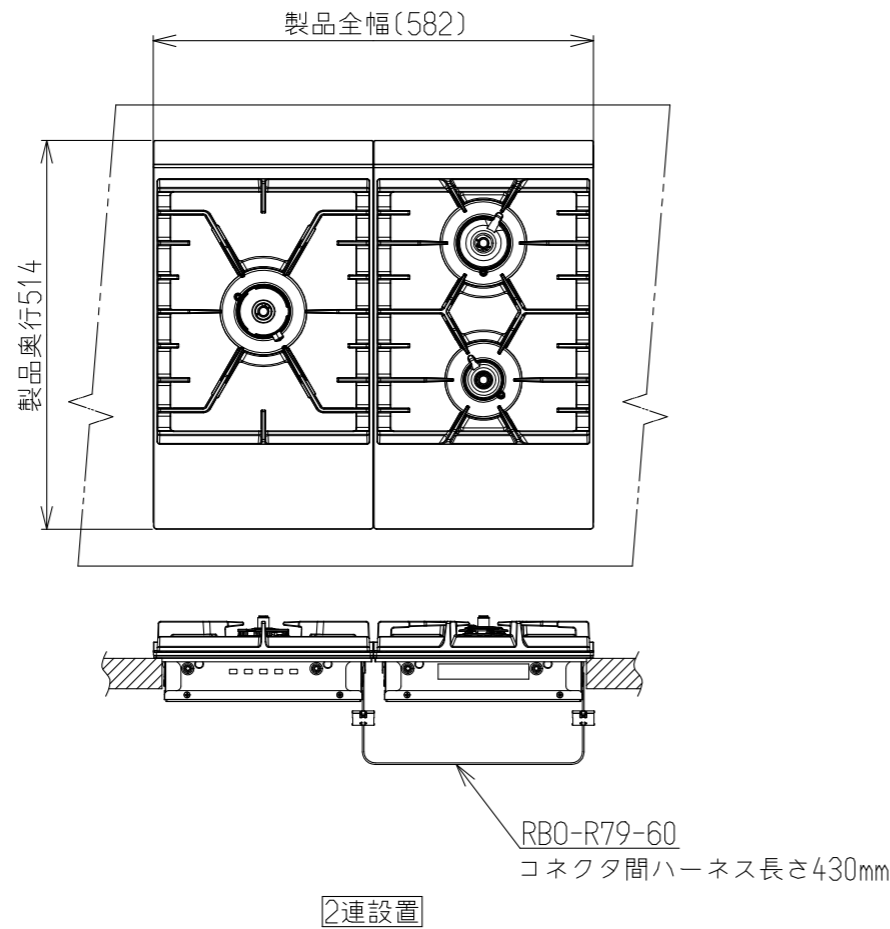

型 式	ハーネス長さ(mm)	備 考
RBO-R79-60	430	2 連設置用
RBO-R79-90	860(各コネクタ間430)	3 連設置用

**設置図**

**セット内容**

RBO-R79-60

RBO-R79-90

※赤色コネクタを接続した機器が親機となり、赤外線は親機からのみ発信されます。  
 2連設置用(RBO-R79-60)は、左右の機器どちらでも親機にすることができます。  
 レンジフードの赤外線受光部の位置を確認し、位置が近い方の機器に赤色コネクタを接続してください。  
 3連設置用(RBO-R79-90)は、中央の機器が親機となります。

名称	外観図	品名	フード連動用コネクタ
型式		RBO-R79-60 RBO-R79-90	
作成	2017.08.04	尺度1/10	サイズ A3

**リンナイ株式会社**