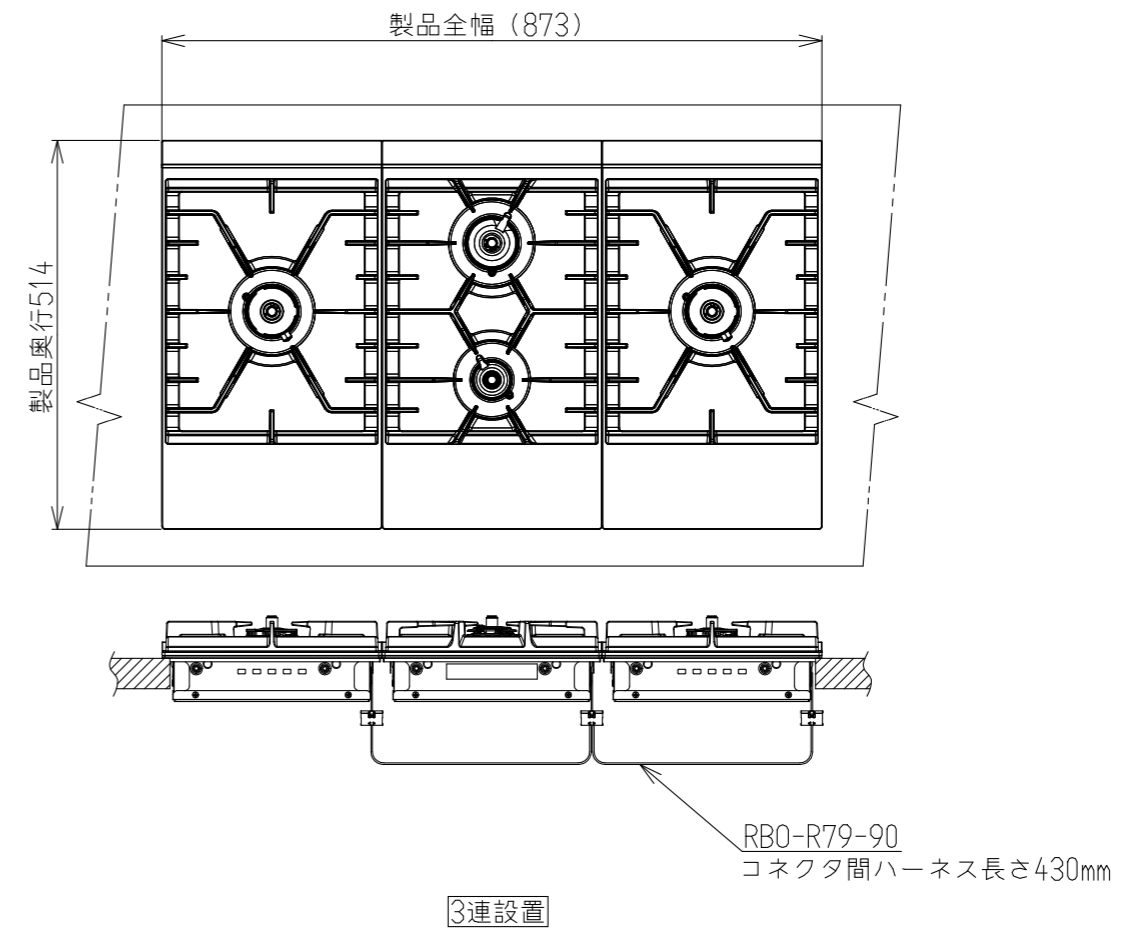

型 式	ハーネス長さ(mm)	備 考
RBO-R79-60	430	2 連設置用
RBO-R79-90	860(各コネクタ間430)	3 連設置用

**設置図**

**セット内容**

RBO-R79-60

RBO-R79-90

※赤色コネクタを接続した機器が親機となり、赤外線は親機からのみ発信されます。  
 2連設置用(RBO-R79-60)は、左右の機器どちらでも親機にすることができます。  
 レンジフードの赤外線受光部の位置を確認し、位置が近い方の機器に赤色コネクタを接続してください。  
 3連設置用(RBO-R79-90)は、中央の機器が親機となります。

名称	外観図	品名	フード連動用コネクタ
型式		RBO-R79-60 RBO-R79-90	
作成	2017.08.04	尺度1/10	サイズ A3

**リンナイ株式会社**