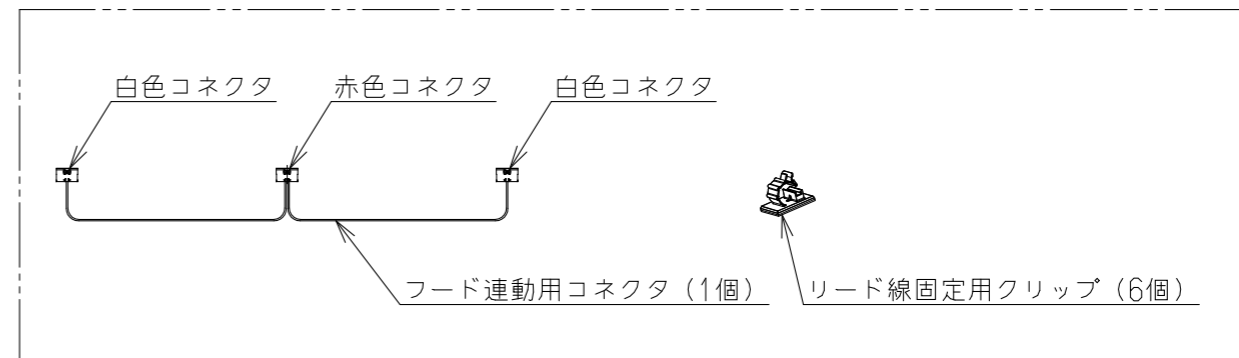

型 式	ハーネス長さ(mm)	備 考
RBO-R79-60	430	2 連設置用
RBO-R79-90	860(各コネクタ間430)	3 連設置用

**設置図**

**セット内容**

RBO-R79-60

RBO-R79-90

※赤色コネクタを接続した機器が親機となり、赤外線は親機からのみ発信されます。  
 2連設置用(RBO-R79-60)は、左右の機器どちらでも親機にすることができます。  
 レンジフードの赤外線受光部の位置を確認し、位置が近い方の機器に赤色コネクタを接続してください。  
 3連設置用(RBO-R79-90)は、中央の機器が親機となります。