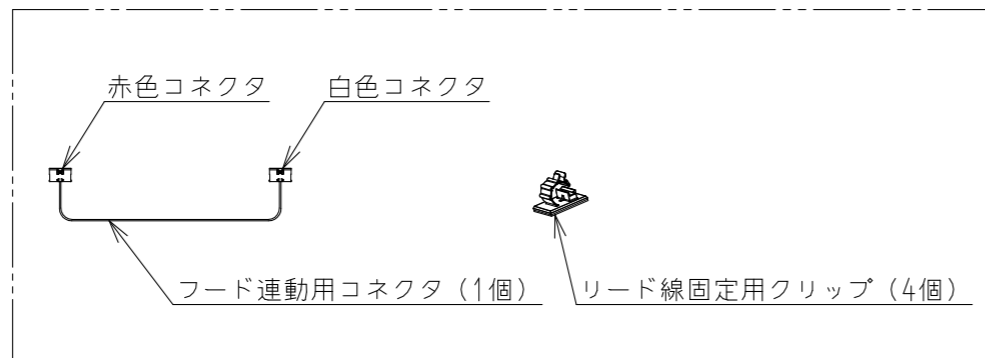

型 式	ハーネス長さ(mm)	備 考
RBO-R79-60	430	2 連設置用
RBO-R79-90	860(各コネクタ間430)	3 連設置用

**設置図**

**セット内容**

RBO-R79-60

RBO-R79-90

※赤色コネクタを接続した機器が親機となり、赤外線は親機からのみ発信されます。  
 2連設置用(RBO-R79-60)は、左右の機器どちらでも親機にすることができます。  
 レンジフードの赤外線受光部の位置を確認し、位置が近い方の機器に赤色コネクタを接続してください。  
 3連設置用(RBO-R79-90)は、中央の機器が親機となります。