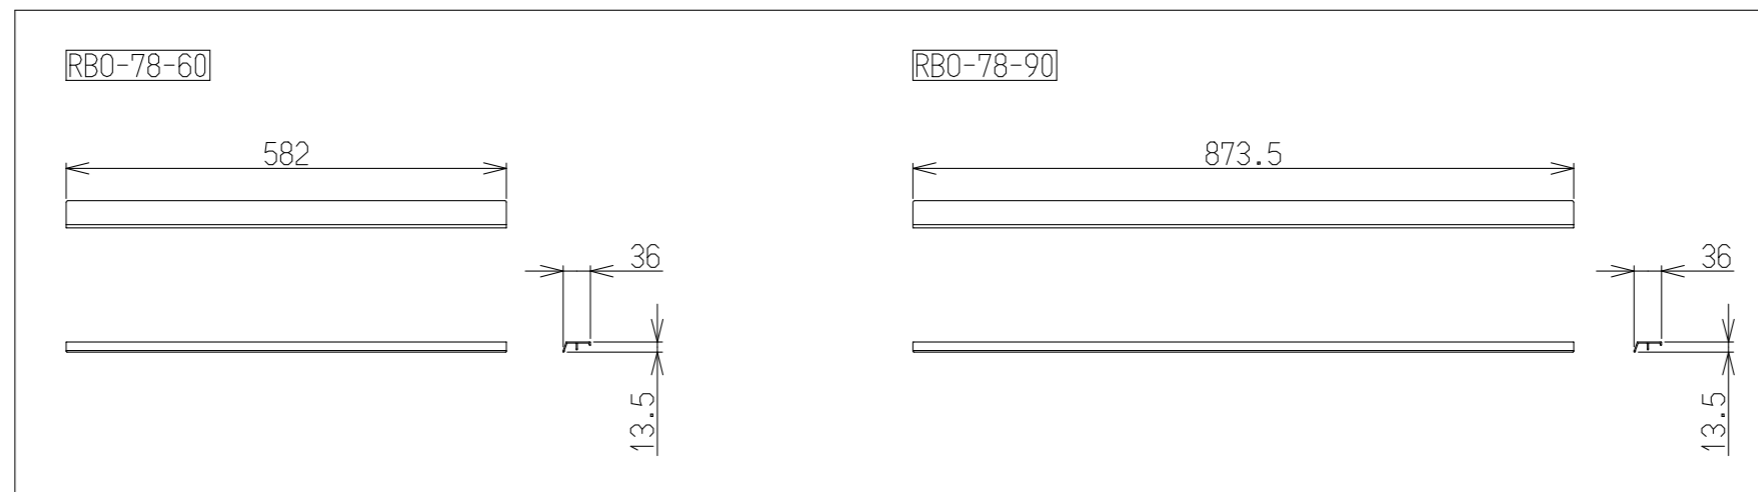

型式	外形寸法(mm)	材質	色調	備考
RBO-78-60	高さ13.5×幅582.0×奥行36.0	アルミ	黒	2連設置用
RBO-78-90	高さ13.5×幅873.5×奥行36.0	アルミ	黒	3連設置用

**設置図**

**連結後部フィラー寸法図**

名称	外觀図	品名	連結後部フィラー
型式		RBO-78-60 RBO-78-90	
作成	2017.08.04	尺度1/10	サイズ A3 <b>リンナイ</b> 株式会社