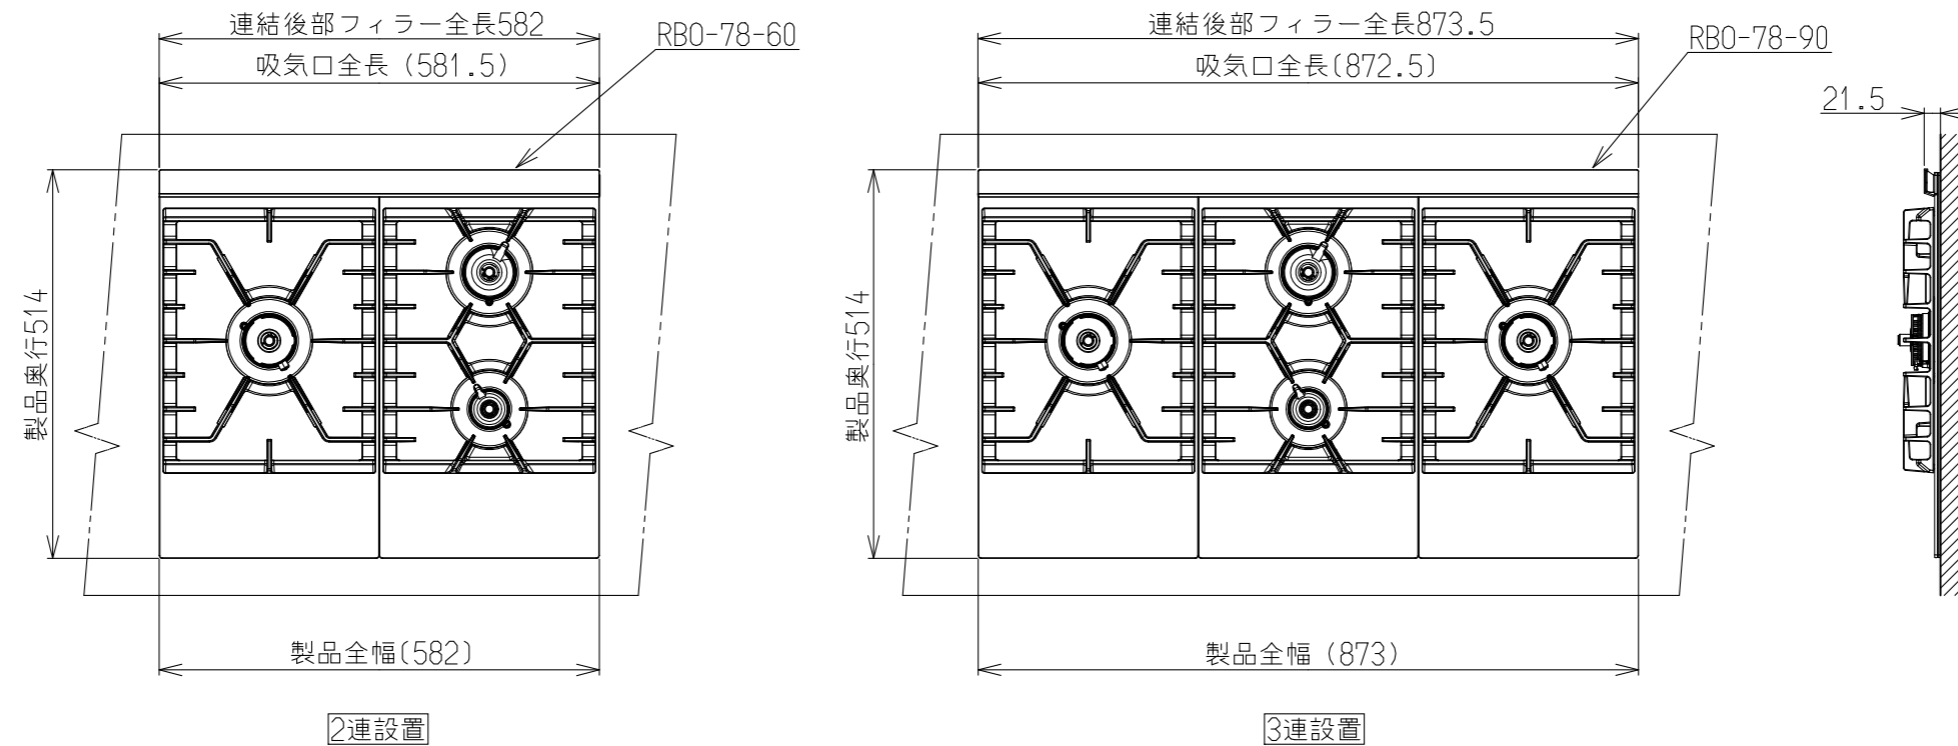

型式	外形寸法(mm)	材質	色調	備考
RBO-78-60	高さ13.5×幅582.0×奥行36.0	アルミ	黒	2連設置用
RBO-78-90	高さ13.5×幅873.5×奥行36.0	アルミ	黒	3連設置用

**設置図**

**連結後部フィラー寸法図**

名称	外觀図	品名	連結後部フィラー
型式		RBO-78-60 RBO-78-90	
作成	2017.08.04	尺度1/10	サイズ A3 <b>リンナイ</b> 株式会社