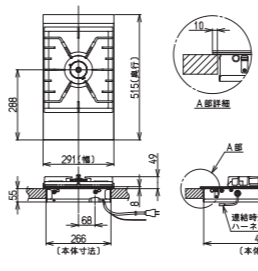

〈外形寸法図〉ガス1口タイプ RHD312GMIRA