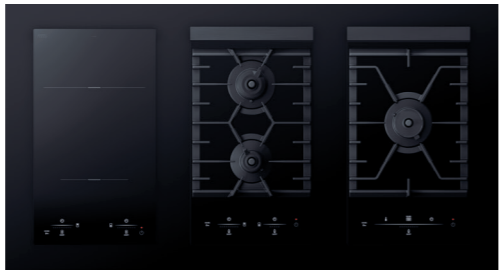

：デザイン

堅牢なことくデザイン

重厚感を保ちながら、掃除の際には負荷にならない重さで設計されたステンレス製の全面ごとく。堅牢なデザインは調理時に安定感を生み出すだけでなく、鍋ずらしなども可能に。調理の自由度が確実に広がります。

トッププレート

ショット社(ドイツ)製のブラックガラスのトッププレートはフラットでお手入れが簡単。ホワイトLEDの天面表示と軽く触れるだけで操作できる静電タッチスイッチを採用し、視認性と操作性を両立。非調理時は電源ボタン以外は全て消灯可能。深みのある高級感を演出します。

：設置／インテリア性

30cm幅の組み合わせ可能なコンロを採用したため、コンロの数や大小のサイズ、ガスコンロやIHクッキングヒーターの種類なども自由に選べる点も魅力です。例えば、スペース全面に複数のごとくを整然と配し、調理の利便性にこだわった組み合わせ。コンロとコンロの間にあえて空間を作ること、調理スペースを贅沢にとり優雅で洗練された佇まいを生み出すレイアウト。IHタイプとガス口タイプのコンロを、共存させることも可能。自分仕様のキッチンへとカスタマイズを楽しんでいただくことができます。

RHD312GMIRA

RHD322GM1TA

RHKD321GM1T(A)

ガス強化力とIHの組み合わせ。

調理性にこだわった組み合わせ。全面ごとくで鍋をずらすの思いのままです。

調理スペースにもこだわった贅沢な組み合わせ。コンロの間に空間を作ることによって優雅で洗練された佇まいに。

：オプション

連結後部フィルター(2連用):RBO-78-60(品名コード:52-6103)希望小売価格(税込)¥11,550(税抜¥10,500)

連結後部フィルター(3連用):RBO-78-90(品名コード:52-6111)希望小売価格(税込)¥16,610(税抜¥15,100)

フード連動用コネクタ(2連用):RBO-R79-60(品名コード:52-6129)※希望小売価格(税込)¥4,180(税抜¥3,800)

フード連動用コネクタ(3連用):RBO-R79-90(品名コード:52-6137)※希望小売価格(税込)¥5,500(税抜¥5,000)