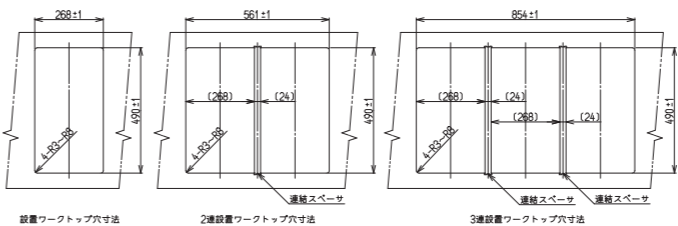

〈外形寸法図〉ガス1口タイプ RHD312GMIRA

〈外形寸法図〉ガス2口タイプ RHD322GM1TA

〈外形寸法図〉IHクッキングヒーター RHKD321GM1T(A)

〈開口寸法〉

〈設置／配管施工例図〉