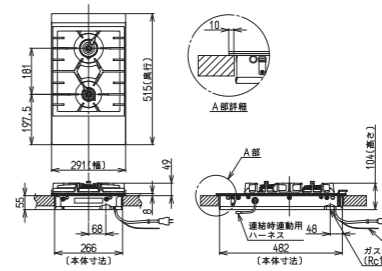

：仕様表

	1口ガスドロップインコンロ RHD312GMIRA	2口ガスドロップインコンロ RHD322GM1TA	2口IHクッキングヒーター RHKD321GM1T(A)
品名コード	52-4942	52-4977	52-3988
希望小売価格(税込)	¥300,850(税抜¥273,500)	¥300,850(税抜¥273,500)	¥321,530(税抜¥292,300)

トッププレート	セラランガラス	セラランガラス	セラランガラス
ごとく	ステンレス製物	ステンレス製物	—
外形寸法mm/高さ×幅×奥行	104×291×515	104×291×515	84×291×510(ワークトップ下の高さ+76)
開口寸法mm/幅×奥行	268×490	268×490	268×490
質量(kg)	8.5	9.0	6.5
ガス消費量	強化力バーナ 13A:5.25(4.510)/LPG:4.65(0.332)	—	—
標準バーナ	—	13A:2.33(2.000)/LPG:2.30(0.164)	—
13A:(kcal/h)	—	13A:1.27(1.090)/LPG:1.27(0.091)	—
LPG:(kg/h)	—	13A:3.51(3.020)/LPG:3.51(0.251)	—
全点火時	—	—	—
定格電圧・消費電力	—	—	単相200V/3200W(50-60Hz)
消費電力(前)	—	—	1200W(ブースター時1500W)
消費電力(後)	—	—	2000W(ブースター時2500W)
点火方式	※1タッチ式、連続スパーク点火	タッチ式、連続スパーク点火	タッチ式
ガス接続	15A(1/2B)銅管又は金属可とう管	15A(1/2B)銅管又は金属可とう管	—
配管接続位置	機器右下方後	機器右下方後	—
使用電源	AC100V50-60Hz電源コード長1.8m	AC100V50-60Hz電源コード長1.8m	単相200V50-60Hz電源コード長1.9m
消費電力(W)	運転時7W(50-60Hz)待機時0.4W(50-60Hz)	運転時6W(50-60Hz)待機時0.4W(50-60Hz)	3200W(50-60Hz)待機時約1W(50-60Hz)
ガス種	12A・13A/LPG	12A・13A/LPG	—

〈外形寸法図〉ガス1口タイプ RHD312GMIRA

〈外形寸法図〉ガス2口タイプ RHD322GM1TA

〈外形寸法図〉IHクッキングヒーター RHKD321GM1T(A)

〈開口寸法〉

〈設置／配管施工例図〉