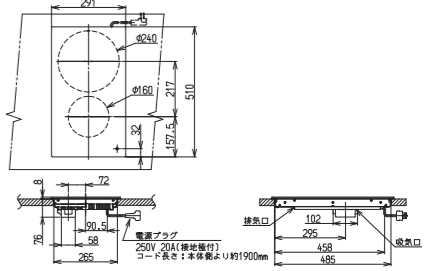

〈外形寸法図〉IHクッキングヒーター RHKD321GM1T(A)