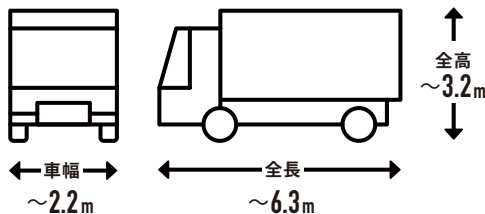

広域を回るルート配送

購入前にご確認ください

1 トラックの進入経路・駐車場所について

! お届け先の道路状況の確認をお願いします。
 ※お届けの最終的な可否は配送会社の判断になります。

トラックサイズの目安

4t車

4t ロング / 4t ショート / 4t ワイドなど配送会社で使用している車両によってサイズは変わります。

2tワイドロング車

2t 車 / 2t ロング / 2t ショートなど配送会社で使用している車両によってサイズは変わります。

事前にご確認ください

目安として道幅が
4m以上必要

大型貨物自動車等通行止めの
 標識がないか

大きなカーブ・曲がり角・
 電信柱がないか

配送先の道路が
 行き止まりがないか

? こんな場合はどうしたらいい?

上記を確認した上で、通行や駐車ができなさそうな道や角がある場合は?