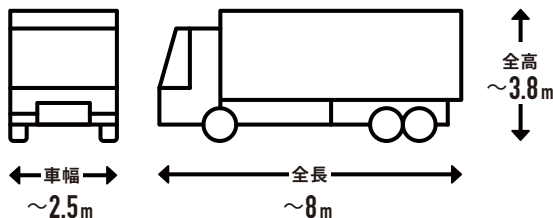

広域を回るルート配送

購入前にご確認ください

1 トラックの進入経路・駐車場所について

! お届け先の道路状況の確認をお願いします。
 ※お届けの最終的な可否は配送会社の判断になります。

トラックサイズの目安

4t車

4t ロング / 4t ショート / 4t ワイドなど配送会社で使用している車両によってサイズは変わります。

2tワイドロング車

2t 車 / 2t ロング / 2t ショートなど配送会社で使用している車両によってサイズは変わります。

事前にご確認ください

目安として道幅が
4m以上必要

大型貨物自動車等通行止めの
 標識がないか

大きなカーブ・曲がり角・
 電信柱がないか

配送先の道路が
 行き止まりがないか

? こんな場合はどうしたらいい?

上記を確認した上で、通行や駐車ができなさそうな道や角がある場合は?