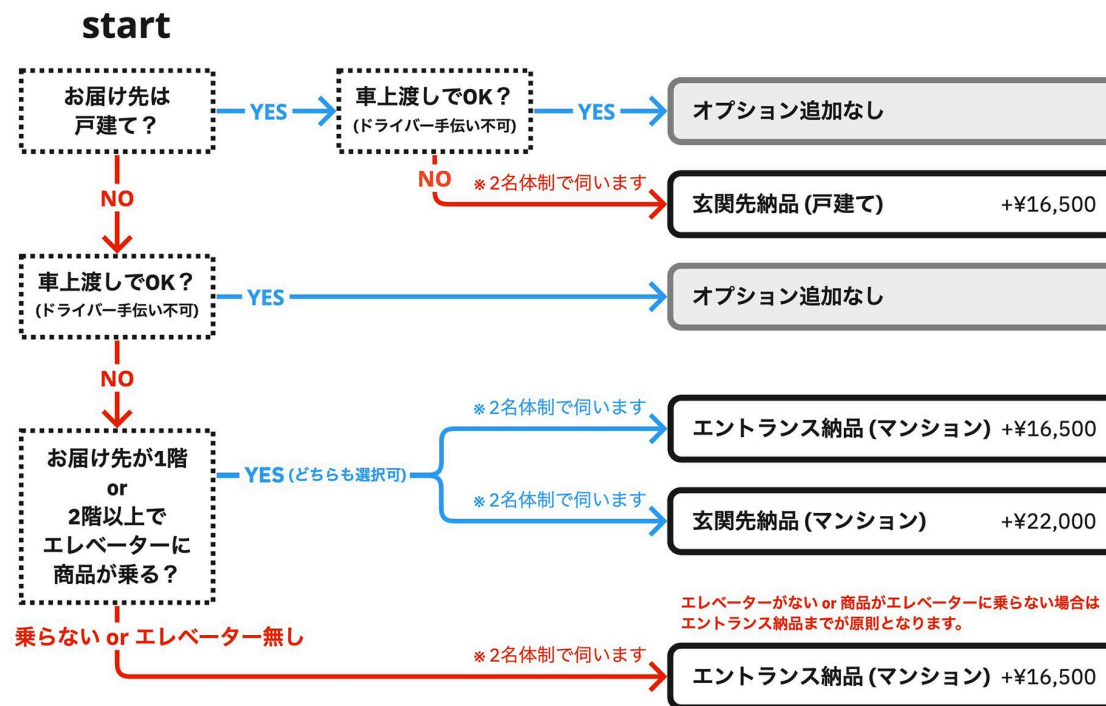

対象商品：

ホワイトミニマルキッチン | 木製ミニマルキッチン | キャビネットキッチン | 木製システムキッチン | 木製キッチンカウンター
 オーダーミドルキッチン | 木天板キッチンII型 | ユニキッチン | ユニキッチンシステム | ビルトインオープン | オーダー吊り戸棚
 オーダー玄関収納 | クロップドミラーキャビ

【路線便プラス】 ご注文からお届けまでの最短指定可能日数 ※ 午前中までの注文分（ご入金確認分）に限ります。午後以降の注文分は翌営業日扱いとなります。