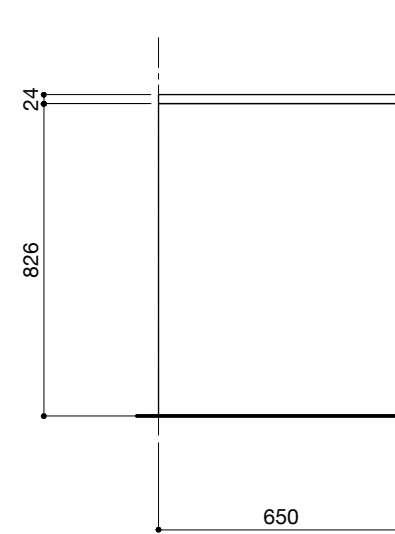

■仕様表

No.	名称	仕様
1	ステンレス天板	t16 パイプレーション仕上
2	木天板	t24 パーチ合板 ウレタン塗装仕上げ
3	面材	低圧メラミン パーチクルボード 手掛け加工
4	サイドパネル	t18 パーチ合板 ウレタン塗装
5	キャビネット	低圧メラミン パーチクルボード
6	コンロフィラー	スチールプレート折曲加工 + 焼付塗装

■機器表

No.	名称	仕様
1	2口コンセント	TPC-777BL
2	コンロ	グリル付きコンロ オプションをご参照ください

ご注意

- ※コンロ側の正面壁及び袖壁は、壁不燃または防熱板を使用してください。(消防法・火災予防条例に基づく処理をしてください。)
- ※取り付け下地は厚み12mm以上の合板を使用してください。
- ※床面にビスで固定をする場合は床暖房などの設置範囲にご注意ください。
- ※製品の外形寸法は概略表記です。
- ※キッチン側面に壁がある場合、巾木などの干渉にご注意ください。