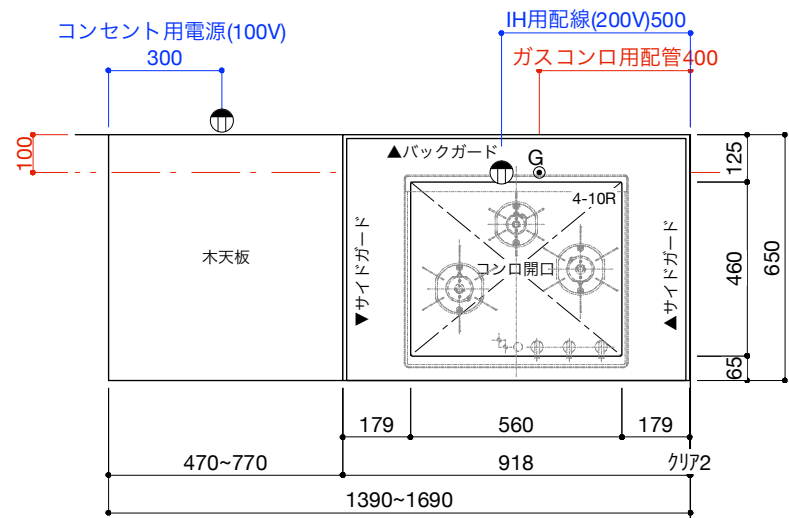

■仕様表

No.	名称	仕様
1	ステンレス天板	t16 パイプレーション仕上
2	木天板	t24 パーチ合板 ウレタン塗装仕上げ
3	面材	低圧メラミン パーチクルボード 手掛け加工
4	サイドパネル	t18 パーチ合板 ウレタン塗装
5	キャビネット	低圧メラミン パーチクルボード
6	コンロフィラー	スチールプレート折曲加工 + 焼付塗装

■機器表

No.	名称	仕様
1	2口コンセント	TPC-777BL
2	コンロ	グリル付きコンロ オプションをご参照ください

ご注意

- ※コンロ側の正面壁及び袖壁は、壁不燃または防熱板を使用してください。(消防法・火災予防条例に基づく処理をしてください。)
- ※取り付け下地は厚み12mm以上の合板を使用してください。
- ※床面にビスで固定をする場合は床暖房などの設置範囲にご注意ください。
- ※製品の外形寸法は概略表記です。
- ※キッチン側面に壁がある場合、巾木などの干渉にご注意ください。

■仕様表

No.	名称	仕様
1	ステンレス天板	t16 バイブレーション仕上
2	木天板	t24 パーチ合板 ウレタン塗装仕上げ
3	面材	低圧メラミン パーチクルボード 手掛け加工
4	サイドパネル	t18 パーチ合板 ウレタン塗装
5	キャビネット	低圧メラミン パーチクルボード
6	コンロフィラー	なし

■機器表

No.	名称	仕様
1	2口コンセント	TPC-777BL
2	コンロ	グリル付きコンロ オプションをご参照ください

ご注意

- ※コンロ側の正面壁及び袖壁は、壁不燃または防熱板を使用してください。(消防法・火災予防条例に基づく処理をしてください。)
- ※取り付け下地は厚み12mm以上の合板を使用してください。
- ※床面にビスで固定をする場合は床暖房などの設置範囲にご注意ください。
- ※製品の外形寸法は概略表記です。
- ※キッチン側面に壁がある場合、巾木などの干渉にご注意ください。

※スライドキャビネット部分幅を10mm単位でオーダー可能