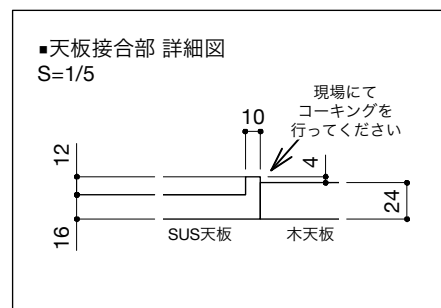

■仕様表

No.	名称	仕様
1	ステンレス天板	t16 パイプレーション仕上
2	木天板	t24 パーチ合板 ウレタン塗装仕上げ
3	面材	低圧メラミン パーチクルボード 手掛け加工
4	サイドパネル	t18 パーチ合板 ウレタン塗装
5	キャビネット	低圧メラミン パーチクルボード
6	コンロフィラー	スチールプレート折曲加工 + 焼付塗装

■機器表

No.	名称	仕様
1	2口コンセント	TPC-777BL
2	コンロ	グリル付きコンロ オプションをご参照ください

ご注意

- ※コンロ側の正面壁及び袖壁は、壁不燃または防熱板を使用してください。(消防法・火災予防条例に基づく処理をしてください。)
- ※取り付け下地は厚み12mm以上の合板を使用してください。
- ※床面にビスで固定をする場合は床暖房などの設置範囲にご注意ください。
- ※製品の外形寸法は概略表記です。
- ※キッチン側面に壁がある場合、巾木などの干渉にご注意ください。

■仕様表

No.	名称	仕様
1	ステンレス天板	t16 バイブレーション仕上
2	木天板	t24 パーチ合板 ウレタン塗装仕上げ
3	面材	低圧メラミン パーチクルボード 手掛け加工
4	サイドパネル	t18 パーチ合板 ウレタン塗装
5	キャビネット	低圧メラミン パーチクルボード
6	コンロフィラー	なし

■機器表

No.	名称	仕様
1	2口コンセント	TPC-777BL
2	コンロ	グリル付きコンロ オプションをご参照ください

ご注意

- ※コンロ側の正面壁及び袖壁は、壁不燃または防熱板を使用してください。(消防法・火災予防条例に基づく処理をしてください。)
- ※取り付け下地は厚み12mm以上の合板を使用してください。
- ※床面にビスで固定をする場合は床暖房などの設置範囲にご注意ください。
- ※製品の外形寸法は概略表記です。
- ※キッチン側面に壁がある場合、巾木などの干渉にご注意ください。

※スライドキャビネット部分幅を10mm単位でオーダー可能