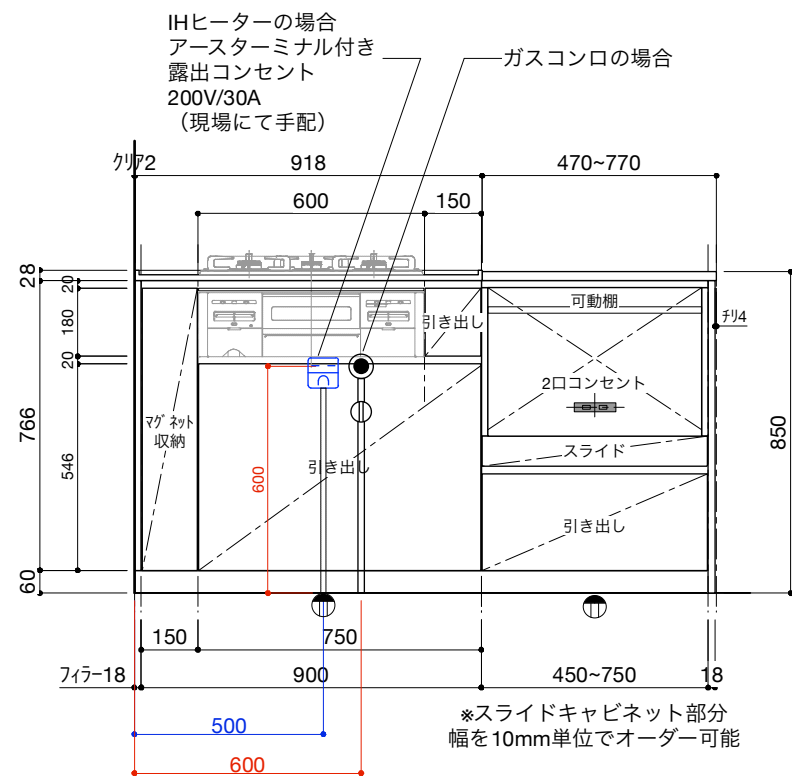

■仕様表

No.	名称	仕様
1	ステンレス天板	t16 パイプレーション仕上
2	木天板	t24 パーチ合板 ウレタン塗装仕上げ
3	面材	低圧メラミン パーチクルボード 手掛け加工
4	サイドパネル	t18 パーチ合板 ウレタン塗装
5	キャビネット	低圧メラミン パーチクルボード
6	コンロフィラー	スチールプレート折曲加工 + 焼付塗装

■機器表

No.	名称	仕様
1	2口コンセント	TPC-777BL
2	コンロ	グリル付きコンロ オプションをご参照ください

ご注意

- ※コンロ側の正面壁及び袖壁は、壁不燃または防熱板を使用してください。(消防法・火災予防条例に基づく処理をしてください。)
- ※取り付け下地は厚み12mm以上の合板を使用してください。
- ※床面にビスで固定をする場合は床暖房などの設置範囲にご注意ください。
- ※製品の外形寸法は概略表記です。
- ※キッチン側面に壁がある場合、巾木などの干渉にご注意ください。

■仕様表

No.	名称	仕様
1	ステンレス天板	t16 バイブレーション仕上
2	木天板	t24 パーチ合板 ウレタン塗装仕上げ
3	面材	低圧メラミン パーチクルボード 手掛け加工
4	サイドパネル	t18 パーチ合板 ウレタン塗装
5	キャビネット	低圧メラミン パーチクルボード
6	コンロフィラー	なし

■機器表

No.	名称	仕様
1	2口コンセント	TPC-777BL
2	コンロ	グリル付きコンロ オプションをご参照ください

ご注意

- ※コンロ側の正面壁及び袖壁は、壁不燃または防熱板を使用してください。(消防法・火災予防条例に基づく処理をしてください。)
- ※取り付け下地は厚み12mm以上の合板を使用してください。
- ※床面にビスで固定をする場合は床暖房などの設置範囲にご注意ください。
- ※製品の外形寸法は概略表記です。
- ※キッチン側面に壁がある場合、巾木などの干渉にご注意ください。

※スライドキャビネット部分幅を10mm単位でオーダー可能