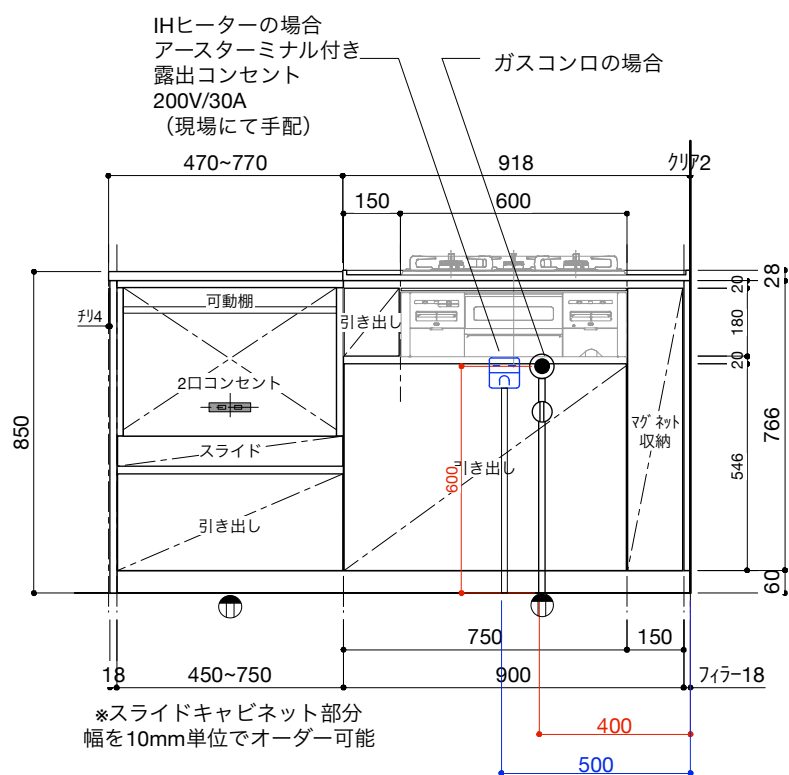

ご注意

- ※コンロ側の正面壁及び袖壁は、壁不燃または防熱板を使用してください。(消防法・火災予防条例に基づく処理をしてください。)
- ※取り付け下地は厚み12mm以上の合板を使用してください。
- ※床面にビスで固定をする場合は床暖房などの設置範囲にご注意ください。
- ※製品の外形寸法は概略表記です。
- ※キッチン側面に壁がある場合、巾木などの干渉にご注意ください。

■仕様表

No.	名称	仕様
1	ステンレス天板	t16 バイブレーション仕上
2	木天板	t24 パーチ合板 ウレタン塗装仕上げ
3	面材	低圧メラミン パーチクルボード 手掛け加工
4	サイドパネル	t18 パーチ合板 ウレタン塗装
5	キャビネット	低圧メラミン パーチクルボード
6	コンロフィラー	なし

■機器表

No.	名称	仕様
1	2口コンセント	TPC-777BL
2	コンロ	グリル付きコンロ オプションをご参照ください

ご注意

- ※コンロ側の正面壁及び袖壁は、壁不燃または防熱板を使用してください。(消防法・火災予防条例に基づく処理をしてください。)
- ※取り付け下地は厚み12mm以上の合板を使用してください。
- ※床面にビスで固定をする場合は床暖房などの設置範囲にご注意ください。
- ※製品の外形寸法は概略表記です。
- ※キッチン側面に壁がある場合、巾木などの干渉にご注意ください。

※スライドキャビネット部分幅を10mm単位でオーダー可能