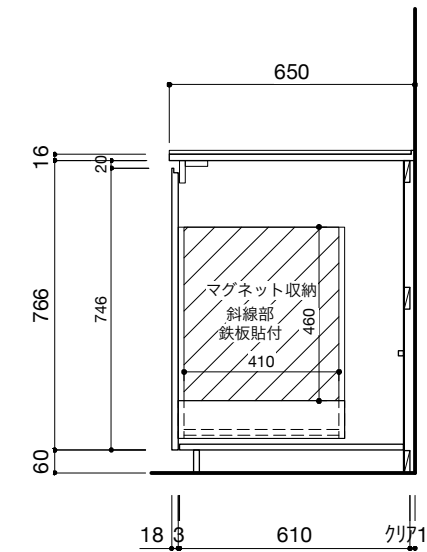

■仕様表

No.	名称	仕様
1	ステンレス天板	t16 パイプレーション仕上
2	木天板	t24 パーチ合板 ウレタン塗装仕上げ
3	面材	低圧メラミン パーチクルボード 手掛け加工
4	サイドパネル	t18 パーチ合板 ウレタン塗装
5	キャビネット	低圧メラミン パーチクルボード
6	コンロフィラー	スチールプレート折曲加工 + 焼付塗装

■機器表

No.	名称	仕様
1	2口コンセント	TPC-777BL
2	コンロ	グリル付きコンロ オプションをご参照ください

ご注意

- ※コンロ側の正面壁及び袖壁は、壁不燃または防熱板を使用してください。(消防法・火災予防条例に基づく処理をしてください。)
- ※取り付け下地は厚み12mm以上の合板を使用してください。
- ※床面にビスで固定をする場合は床暖房などの設置範囲にご注意ください。
- ※製品の外形寸法は概略表記です。
- ※キッチン側面に壁がある場合、巾木などの干渉にご注意ください。

■仕様表

No.	名称	仕様
1	ステンレス天板	t16 バイブレーション仕上
2	木天板	t24 パーチ合板 ウレタン塗装仕上げ
3	面材	低圧メラミン パーチクルボード 手掛け加工
4	サイドパネル	t18 パーチ合板 ウレタン塗装
5	キャビネット	低圧メラミン パーチクルボード
6	コンロフィラー	なし

※スライドキャビネット部分幅を10mm単位でオーダー可能