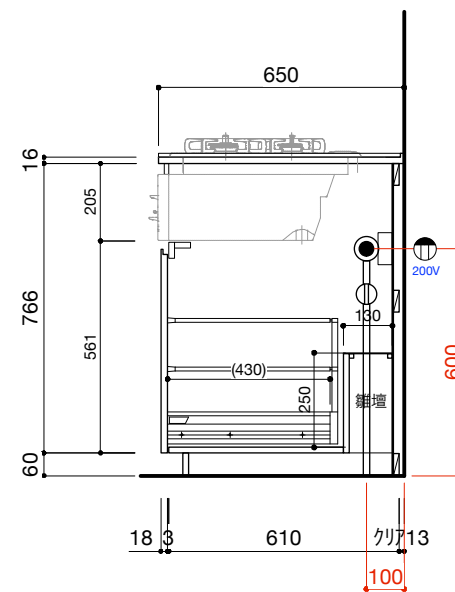

■仕様表

No.	名称	仕様
1	ステンレス天板	t16 パイプレーション仕上
2	木天板	t24 パーチ合板 ウレタン塗装仕上げ
3	面材	低圧メラミン パーチクルボード 手掛け加工
4	サイドパネル	t18 パーチ合板 ウレタン塗装
5	キャビネット	低圧メラミン パーチクルボード
6	コンロフィラー	スチールプレート折曲加工 + 焼付塗装

■機器表

No.	名称	仕様
1	2口コンセント	TPC-777BL
2	コンロ	グリル付きコンロ オプションをご参照ください

ご注意

- ※コンロ側の正面壁及び袖壁は、壁不燃または防熱板を使用してください。(消防法・火災予防条例に基づく処理をしてください。)
- ※取り付け下地は厚み12mm以上の合板を使用してください。
- ※床面にビスで固定をする場合は床暖房などの設置範囲にご注意ください。
- ※製品の外形寸法は概略表記です。
- ※キッチン側面に壁がある場合、巾木などの干渉にご注意ください。

■仕様表

No.	名称	仕様
1	ステンレス天板	t16 バイブレーション仕上
2	木天板	t24 パーチ合板 ウレタン塗装仕上げ
3	面材	低圧メラミン パーチクルボード 手掛け加工
4	サイドパネル	t18 パーチ合板 ウレタン塗装
5	キャビネット	低圧メラミン パーチクルボード
6	コンロフィラー	なし

■機器表

No.	名称	仕様
1	2口コンセント	TPC-777BL
2	コンロ	グリル付きコンロ オプションをご参照ください

ご注意

- ※コンロ側の正面壁及び袖壁は、壁不燃または防熱板を使用してください。(消防法・火災予防条例に基づく処理をしてください。)
- ※取り付け下地は厚み12mm以上の合板を使用してください。
- ※床面にビスで固定をする場合は床暖房などの設置範囲にご注意ください。
- ※製品の外形寸法は概略表記です。
- ※キッチン側面に壁がある場合、巾木などの干渉にご注意ください。

※スライドキャビネット部分幅を10mm単位でオーダー可能