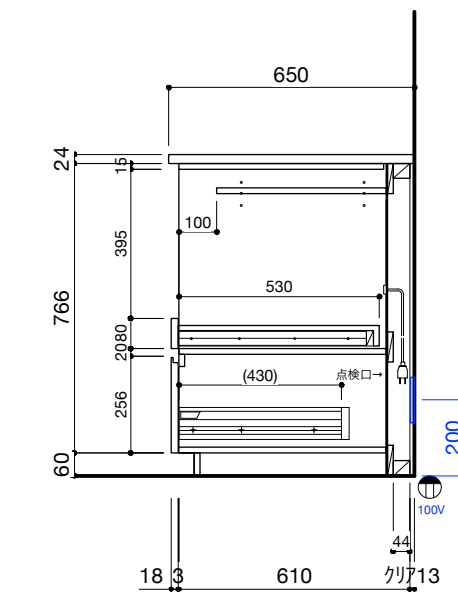

■仕様表

No.	名称	仕様
1	ステンレス天板	t16 パイプレーション仕上
2	木天板	t24 パーチ合板 ウレタン塗装仕上げ
3	面材	低圧メラミン パーチクルボード 手掛け加工
4	サイドパネル	t18 パーチ合板 ウレタン塗装
5	キャビネット	低圧メラミン パーチクルボード
6	コンロフィラー	スチールプレート折曲加工 + 焼付塗装

■機器表

No.	名称	仕様
1	2口コンセント	TPC-777BL
2	コンロ	グリル付きコンロ オプションをご参照ください

ご注意

- ※コンロ側の正面壁及び袖壁は、壁不燃または防熱板を使用してください。(消防法・火災予防条例に基づく処理をしてください。)
- ※取り付け下地は厚み12mm以上の合板を使用してください。
- ※床面にビスで固定をする場合は床暖房などの設置範囲にご注意ください。
- ※製品の外形寸法は概略表記です。
- ※キッチン側面に壁がある場合、巾木などの干渉にご注意ください。

■仕様表

No.	名称	仕様
1	ステンレス天板	t16 バイブレーション仕上
2	木天板	t24 パーチ合板 ウレタン塗装仕上げ
3	面材	低圧メラミン パーチクルボード 手掛け加工
4	サイドパネル	t18 パーチ合板 ウレタン塗装
5	キャビネット	低圧メラミン パーチクルボード
6	コンロフィラー	なし

■機器表

No.	名称	仕様
1	2口コンセント	TPC-777BL
2	コンロ	グリル付きコンロ オプションをご参照ください

ご注意

- ※コンロ側の正面壁及び袖壁は、壁不燃または防熱板を使用してください。(消防法・火災予防条例に基づく処理をしてください。)
- ※取り付け下地は厚み12mm以上の合板を使用してください。
- ※床面にビスで固定をする場合は床暖房などの設置範囲にご注意ください。
- ※製品の外形寸法は概略表記です。
- ※キッチン側面に壁がある場合、巾木などの干渉にご注意ください。

※スライドキャビネット部分幅を10mm単位でオーダー可能