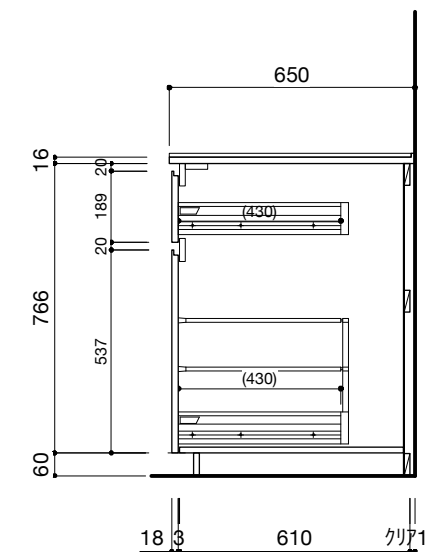

■仕様表

No.	名称	仕様
1	ステンレス天板	t16 パイブレーション仕上
2	木天板	t24 パーチ合板 ウレタン塗装仕上げ
3	面材	低圧メラミン パーチクルボード 手掛け加工
4	サイドパネル	t18 パーチ合板 ウレタン塗装
5	キャビネット	低圧メラミン パーチクルボード
6	コンロフィラー	なし

■機器表

No.	名称	仕様
1	2口コンセント	TPC-777BL
2	コンロ	グリルレスコンロ オプションをご参照ください

ご注意

- ※コンロ側の正面壁及び袖壁は、壁不燃または防熱板を使用してください。(消防法・火災予防条例に基づく処理をしてください。)
- ※取り付け下地は厚み12mm以上の合板を使用してください。
- ※床面にビスで固定をする場合は床暖房などの設置範囲にご注意ください。
- ※製品の外形寸法は概略表記です。
- ※キッチン側面に壁がある場合、巾木などの干渉にご注意ください。