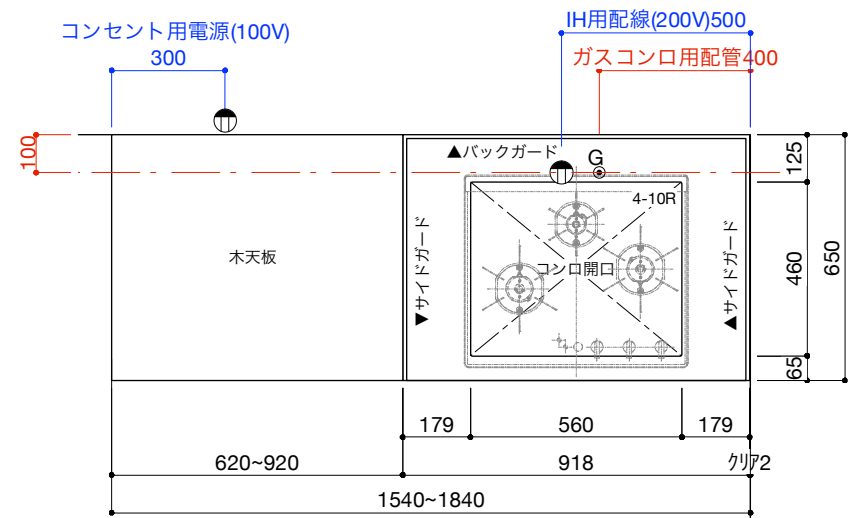

ご注意

- ※コンロ側の正面壁及び袖壁は、壁不燃または防熱板を使用してください。(消防法・火災予防条例に基づく処理をしてください。)
- ※取り付け下地は厚み12mm以上の合板を使用してください。
- ※床面にビスで固定をする場合は床暖房などの設置範囲にご注意ください。
- ※製品の外形寸法は概略表記です。
- ※キッチン側面に壁がある場合、巾木などの干渉にご注意ください。

■仕様表

No.	名称	仕様
1	ステンレス天板	t16 パイブレーション仕上
2	木天板	t24 パーチ合板 ウレタン塗装仕上げ
3	面材	低圧メラミン パーチクルボード 手掛け加工
4	サイドパネル	t18 パーチ合板 ウレタン塗装
5	キャビネット	低圧メラミン パーチクルボード
6	コンロフィラー	なし

■機器表

No.	名称	仕様
1	2口コンセント	TPC-777BL
2	コンロ	グリルレスコンロ オプションをご参照ください

ご注意

- ※コンロ側の正面壁及び袖壁は、壁不燃または防熱板を使用してください。(消防法・火災予防条例に基づく処理をしてください。)
- ※取り付け下地は厚み12mm以上の合板を使用してください。
- ※床面にビスで固定をする場合は床暖房などの設置範囲にご注意ください。
- ※製品の外形寸法は概略表記です。
- ※キッチン側面に壁がある場合、巾木などの干渉にご注意ください。