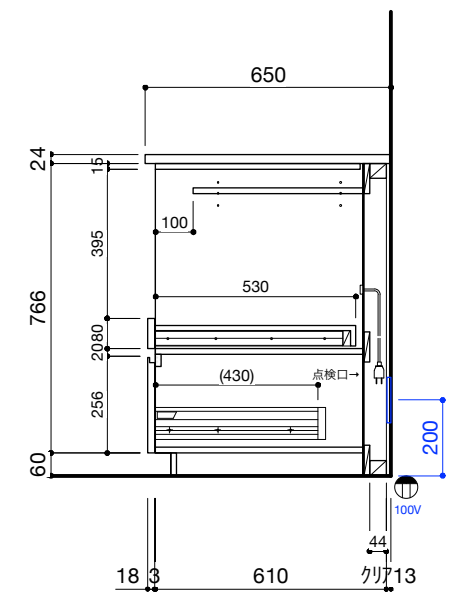

■仕様表

No.	名称	仕様
1	ステンレス天板	t16 パイブレーション仕上
2	木天板	t24 パーチ合板 ウレタン塗装仕上げ
3	面材	低圧メラミン パーチクルボード 手掛け加工
4	サイドパネル	t18 パーチ合板 ウレタン塗装
5	キャビネット	低圧メラミン パーチクルボード
6	コンロフィラー	なし

■機器表

No.	名称	仕様
1	2口コンセント	TPC-777BL
2	コンロ	グリルレスコンロ オプションをご参照ください

ご注意

- ※コンロ側の正面壁及び袖壁は、壁不燃または防熱板を使用してください。(消防法・火災予防条例に基づく処理をしてください。)
- ※取り付け下地は厚み12mm以上の合板を使用してください。
- ※床面にビスで固定をする場合は床暖房などの設置範囲にご注意ください。
- ※製品の外形寸法は概略表記です。
- ※キッチン側面に壁がある場合、巾木などの干渉にご注意ください。

■仕様表

No.	名称	仕様
1	ステンレス天板	t16 パイブレーション仕上
2	木天板	t24 パーチ合板 ウレタン塗装仕上げ
3	面材	低圧メラミン パーチクルボード 手掛け加工
4	サイドパネル	t18 パーチ合板 ウレタン塗装
5	キャビネット	低圧メラミン パーチクルボード
6	コンロフィラー	なし

■機器表

No.	名称	仕様
1	2口コンセント	TPC-777BL
2	コンロ	グリルレスコンロ オプションをご参照ください

ご注意

- ※コンロ側の正面壁及び袖壁は、壁不燃または防熱板を使用してください。(消防法・火災予防条例に基づく処理をしてください。)
- ※取り付け下地は厚み12mm以上の合板を使用してください。
- ※床面にビスで固定をする場合は床暖房などの設置範囲にご注意ください。
- ※製品の外形寸法は概略表記です。
- ※キッチン側面に壁がある場合、巾木などの干渉にご注意ください。