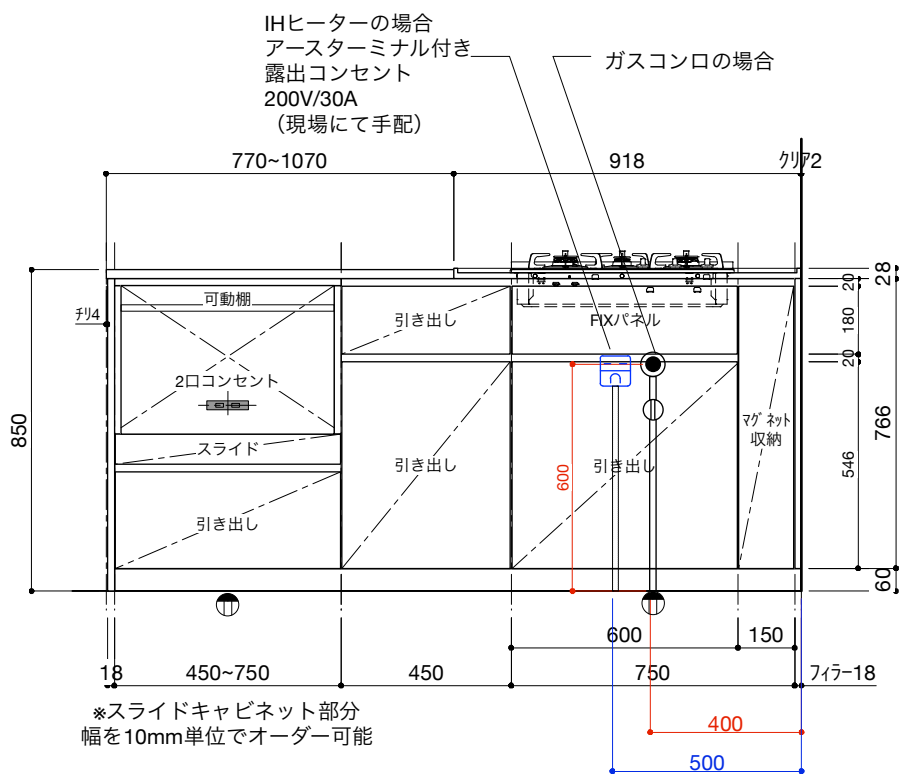

※スライドキャビネット部分
幅を10mm単位でオーダー可能