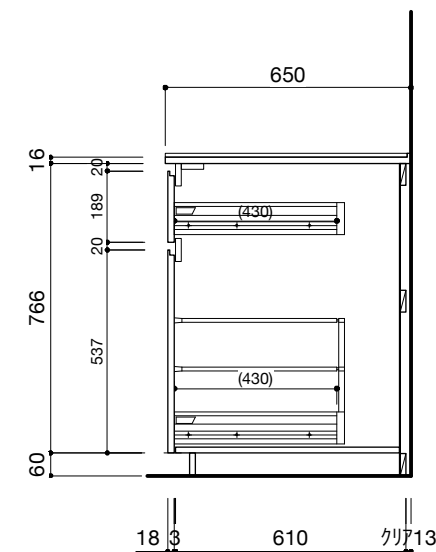

■仕様表

No.	名称	仕様
1	ステンレス天板	t16 パイブレーション仕上
2	木天板	t24 パーチ合板 ウレタン塗装仕上げ
3	面材	低圧メラミン パーチクルボード 手掛け加工
4	サイドパネル	t18 パーチ合板 ウレタン塗装
5	キャビネット	低圧メラミン パーチクルボード
6	コンロフィラー	なし

■機器表

No.	名称	仕様
1	2口コンセント	TPC-777BL
2	コンロ	グリルレスコンロ オプションをご参照ください

ご注意

- ※コンロ側の正面壁及び袖壁は、壁不燃または防熱板を使用してください。(消防法・火災予防条例に基づく処理をしてください。)
- ※取り付け下地は厚み12mm以上の合板を使用してください。
- ※床面にビスで固定をする場合は床暖房などの設置範囲にご注意ください。
- ※製品の外形寸法は概略表記です。
- ※キッチン側面に壁がある場合、巾木などの干渉にご注意ください。

■仕様表

No.	名称	仕様
1	ステンレス天板	t16 パイブレーション仕上
2	木天板	t24 パーチ合板 ウレタン塗装仕上げ
3	面材	低圧メラミン パーチクルボード 手掛け加工
4	サイドパネル	t18 パーチ合板 ウレタン塗装
5	キャビネット	低圧メラミン パーチクルボード
6	コンロフィラー	なし