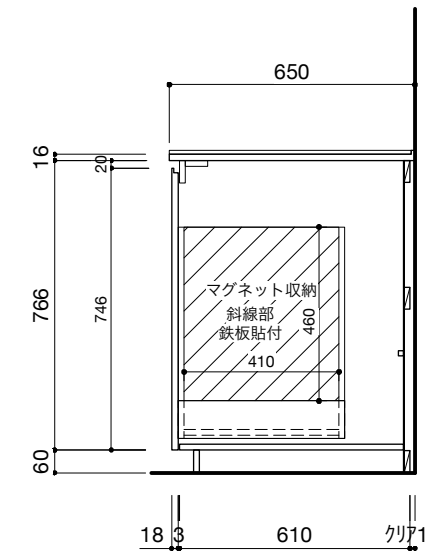

■仕様表

No.	名称	仕様
1	ステンレス天板	t16 パイブレーション仕上
2	木天板	t24 パーチ合板 ウレタン塗装仕上げ
3	面材	低圧メラミン パーチクルボード 手掛け加工
4	サイドパネル	t18 パーチ合板 ウレタン塗装
5	キャビネット	低圧メラミン パーチクルボード
6	コンロフィラー	なし

■機器表

No.	名称	仕様
1	2口コンセント	TPC-777BL
2	コンロ	グリルレスコンロ オプションをご参照ください

ご注意

- ※コンロ側の正面壁及び袖壁は、壁不燃または防熱板を使用してください。(消防法・火災予防条例に基づく処理をしてください。)
- ※取り付け下地は厚み12mm以上の合板を使用してください。
- ※床面にビスで固定をする場合は床暖房などの設置範囲にご注意ください。
- ※製品の外形寸法は概略表記です。
- ※キッチン側面に壁がある場合、巾木などの干渉にご注意ください。

■仕様表

No.	名称	仕様
1	ステンレス天板	t16 パイブレーション仕上
2	木天板	t24 パーチ合板 ウレタン塗装仕上げ
3	面材	低圧メラミン パーチクルボード 手掛け加工
4	サイドパネル	t18 パーチ合板 ウレタン塗装
5	キャビネット	低圧メラミン パーチクルボード
6	コンロフィラー	なし

■機器表

No.	名称	仕様
1	2口コンセント	TPC-777BL
2	コンロ	グリルレスコンロ オプションをご参照ください

ご注意

- ※コンロ側の正面壁及び袖壁は、壁不燃または防熱板を使用してください。(消防法・火災予防条例に基づく処理をしてください。)
- ※取り付け下地は厚み12mm以上の合板を使用してください。
- ※床面にビスで固定をする場合は床暖房などの設置範囲にご注意ください。
- ※製品の外形寸法は概略表記です。
- ※キッチン側面に壁がある場合、巾木などの干渉にご注意ください。