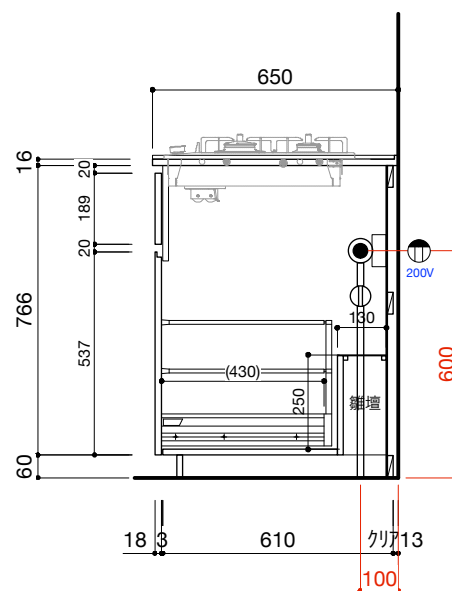

■仕様表

No.	名称	仕様
1	ステンレス天板	t16 パイブレーション仕上
2	木天板	t24 パーチ合板 ウレタン塗装仕上げ
3	面材	低圧メラミン パーチクルボード 手掛け加工
4	サイドパネル	t18 パーチ合板 ウレタン塗装
5	キャビネット	低圧メラミン パーチクルボード
6	コンロフィラー	なし

■機器表

No.	名称	仕様
1	2口コンセント	TPC-777BL
2	コンロ	グリルレスコンロ オプションをご参照ください

ご注意

- ※コンロ側の正面壁及び袖壁は、壁不燃または防熱板を使用してください。(消防法・火災予防条例に基づく処理をしてください。)
- ※取り付け下地は厚み12mm以上の合板を使用してください。
- ※床面にビスで固定をする場合は床暖房などの設置範囲にご注意ください。
- ※製品の外形寸法は概略表記です。
- ※キッチン側面に壁がある場合、巾木などの干渉にご注意ください。

※スライドキャビネット部分
幅を10mm単位でオーダー可能