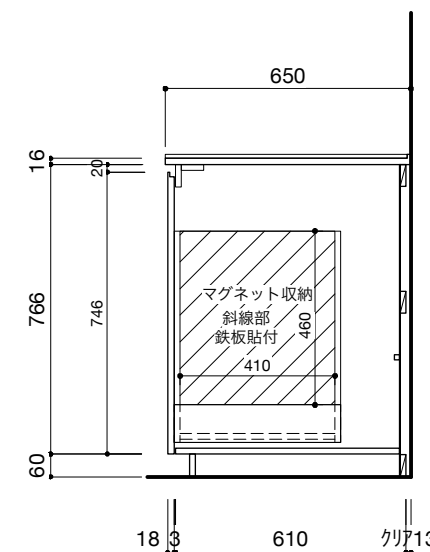

■仕様表

No.	名称	仕様
1	ステンレス天板	t16 パイブレーション仕上
2	木天板	t24 パーチ合板 ウレタン塗装仕上げ
3	面材	低圧メラミン パーチクルボード 手掛け加工
4	サイドパネル	t18 パーチ合板 ウレタン塗装
5	キャビネット	低圧メラミン パーチクルボード
6	コンロフィラー	なし

■機器表

No.	名称	仕様
1	2口コンセント	TPC-777BL
2	コンロ	グリルレスコンロ オプションをご参照ください

ご注意

- ※コンロ側の正面壁及び袖壁は、壁不燃または防熱板を使用してください。(消防法・火災予防条例に基づく処理をしてください。)
- ※取り付け下地は厚み12mm以上の合板を使用してください。
- ※床面にビスで固定をする場合は床暖房などの設置範囲にご注意ください。
- ※製品の外形寸法は概略表記です。
- ※キッチン側面に壁がある場合、巾木などの干渉にご注意ください。

※スライドキャビネット部分
幅を10mm単位でオーダー可能