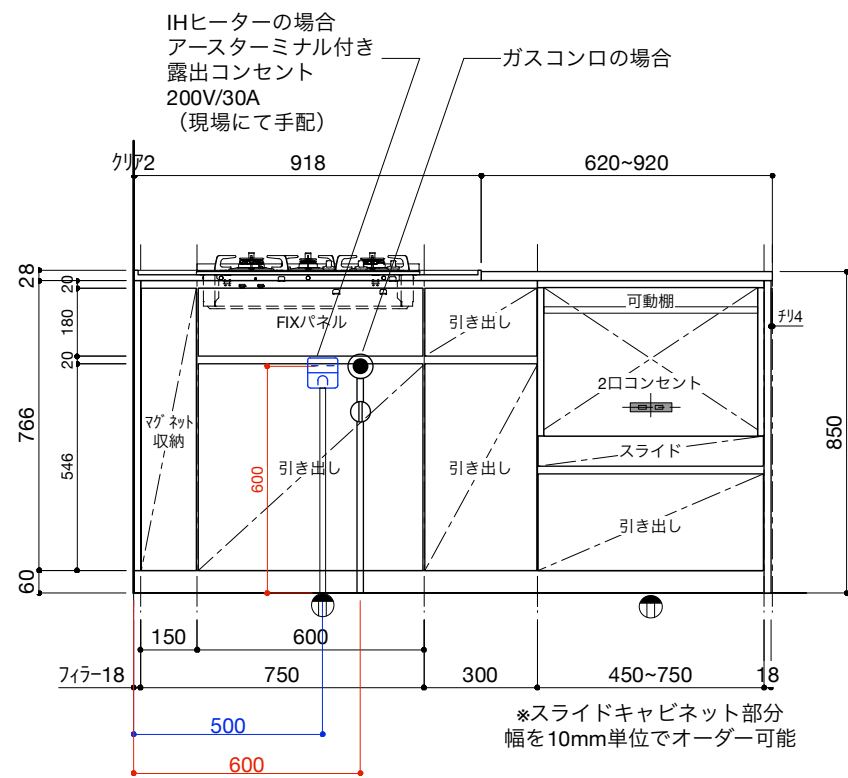

■仕様表

No.	名称	仕様
1	ステンレス天板	t16 パイブレーション仕上
2	木天板	t24 パーチ合板 ウレタン塗装仕上げ
3	面材	低圧メラミン パーチクルボード 手掛け加工
4	サイドパネル	t18 パーチ合板 ウレタン塗装
5	キャビネット	低圧メラミン パーチクルボード
6	コンロフィラー	なし

■機器表

No.	名称	仕様
1	2口コンセント	TPC-777BL
2	コンロ	グリルレスコンロ オプションをご参照ください

ご注意

- ※コンロ側の正面壁及び袖壁は、壁不燃または防熱板を使用してください。(消防法・火災予防条例に基づく処理をしてください。)
- ※取り付け下地は厚み12mm以上の合板を使用してください。
- ※床面にビスで固定をする場合は床暖房などの設置範囲にご注意ください。
- ※製品の外形寸法は概略表記です。
- ※キッチン側面に壁がある場合、巾木などの干渉にご注意ください。

■仕様表

No.	名称	仕様
1	ステンレス天板	t16 パイブレーション仕上
2	木天板	t24 パーチ合板 ウレタン塗装仕上げ
3	面材	低圧メラミン パーチクルボード 手掛け加工
4	サイドパネル	t18 パーチ合板 ウレタン塗装
5	キャビネット	低圧メラミン パーチクルボード
6	コンロフィラー	なし

■機器表

No.	名称	仕様
1	2口コンセント	TPC-777BL
2	コンロ	グリルレスコンロ オプションをご参照ください

ご注意

- ※コンロ側の正面壁及び袖壁は、壁不燃または防熱板を使用してください。(消防法・火災予防条例に基づく処理をしてください。)
- ※取り付け下地は厚み12mm以上の合板を使用してください。
- ※床面にビスで固定をする場合は床暖房などの設置範囲にご注意ください。
- ※製品の外形寸法は概略表記です。
- ※キッチン側面に壁がある場合、巾木などの干渉にご注意ください。