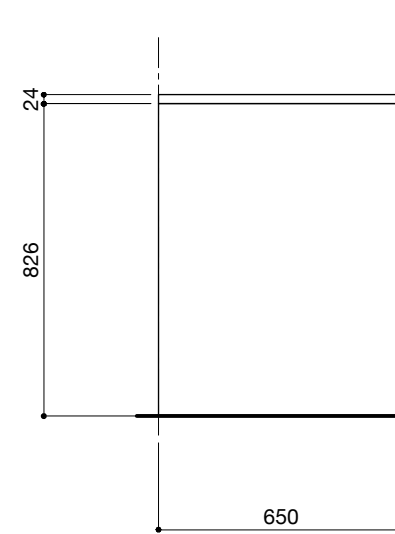

■仕様表

No.	名称	仕様
1	ステンレス天板	t16 パイブレーション仕上
2	木天板	t24 パーチ合板 ウレタン塗装仕上げ
3	面材	低圧メラミン パーチクルボード 手掛け加工
4	サイドパネル	t18 パーチ合板 ウレタン塗装
5	キャビネット	低圧メラミン パーチクルボード
6	コンロフィラー	なし

■機器表

No.	名称	仕様
1	2口コンセント	TPC-777BL
2	コンロ	グリルレスコンロ オプションをご参照ください

ご注意

- ※コンロ側の正面壁及び袖壁は、壁不燃または防熱板を使用してください。(消防法・火災予防条例に基づく処理をしてください。)
- ※取り付け下地は厚み12mm以上の合板を使用してください。
- ※床面にビスで固定をする場合は床暖房などの設置範囲にご注意ください。
- ※製品の外形寸法は概略表記です。
- ※キッチン側面に壁がある場合、巾木などの干渉にご注意ください。