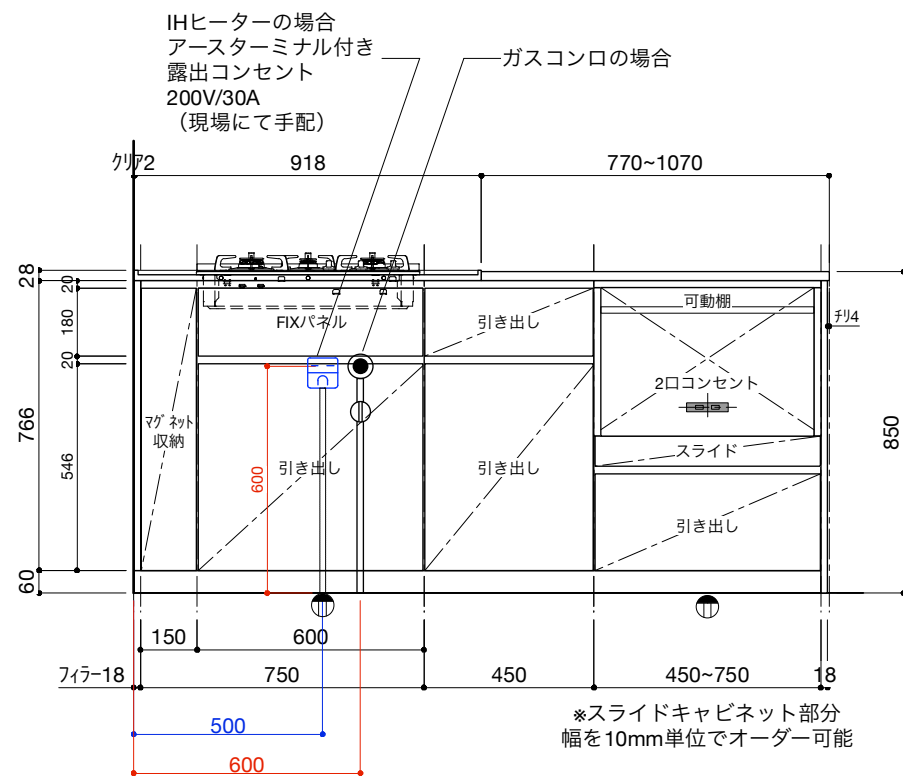

ご注意

- ※コンロ側の正面壁及び袖壁は、壁不燃または防熱板を使用してください。(消防法・火災予防条例に基づく処理をしてください。)
- ※取り付け下地は厚み12mm以上の合板を使用してください。
- ※床面にビスで固定をする場合は床暖房などの設置範囲にご注意ください。
- ※製品の外形寸法は概略表記です。
- ※キッチン側面に壁がある場合、巾木などの干渉にご注意ください。

■仕様表

No.	名称	仕様
1	ステンレス天板	t16 パイブレーション仕上
2	木天板	t24 パーチ合板 ウレタン塗装仕上げ
3	面材	低圧メラミン パーチクルボード 手掛け加工
4	サイドパネル	t18 パーチ合板 ウレタン塗装
5	キャビネット	低圧メラミン パーチクルボード
6	コンロフィラー	なし

■機器表

No.	名称	仕様
1	2口コンセント	TPC-777BL
2	コンロ	グリルレスコンロ オプションをご参照ください

ご注意

- ※コンロ側の正面壁及び袖壁は、壁不燃または防熱板を使用してください。(消防法・火災予防条例に基づく処理をしてください。)
- ※取り付け下地は厚み12mm以上の合板を使用してください。
- ※床面にビスで固定をする場合は床暖房などの設置範囲にご注意ください。
- ※製品の外形寸法は概略表記です。
- ※キッチン側面に壁がある場合、巾木などの干渉にご注意ください。