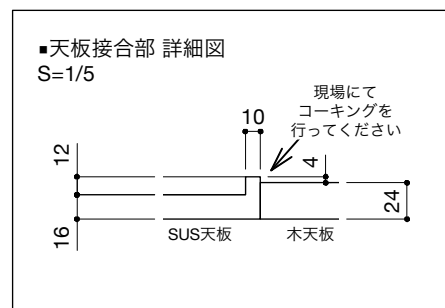

ご注意

- ※コンロ側の正面壁及び袖壁は、壁不燃または防熱板を使用してください。(消防法・火災予防条例に基づく処理をしてください。)
- ※取り付け下地は厚み12mm以上の合板を使用してください。
- ※床面にビスで固定をする場合は床暖房などの設置範囲にご注意ください。
- ※製品の外形寸法は概略表記です。
- ※キッチン側面に壁がある場合、巾木などの干渉にご注意ください。

■仕様表

No.	名称	仕様
1	ステンレス天板	t16 パイブレーション仕上
2	木天板	t24 パーチ合板 ウレタン塗装仕上げ
3	面材	低圧メラミン パーチクルボード 手掛け加工
4	サイドパネル	t18 パーチ合板 ウレタン塗装
5	キャビネット	低圧メラミン パーチクルボード
6	コンロフィラー	なし

■機器表

No.	名称	仕様
1	2口コンセント	TPC-777BL
2	コンロ	グリルレスコンロ オプションをご参照ください

ご注意

- ※コンロ側の正面壁及び袖壁は、壁不燃または防熱板を使用してください。(消防法・火災予防条例に基づく処理をしてください。)
- ※取り付け下地は厚み12mm以上の合板を使用してください。
- ※床面にビスで固定をする場合は床暖房などの設置範囲にご注意ください。
- ※製品の外形寸法は概略表記です。
- ※キッチン側面に壁がある場合、巾木などの干渉にご注意ください。