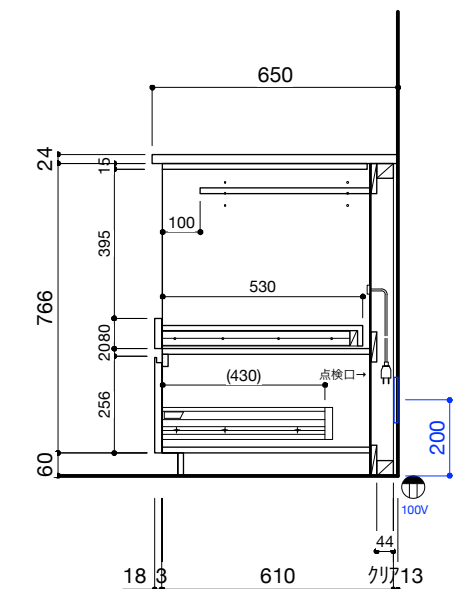

ご注意

- ※コンロ側の正面壁及び袖壁は、壁不燃または防熱板を使用してください。(消防法・火災予防条例に基づく処理をしてください。)
- ※取り付け下地は厚み12mm以上の合板を使用してください。
- ※床面にビスで固定をする場合は床暖房などの設置範囲にご注意ください。
- ※製品の外形寸法は概略表記です。
- ※キッチン側面に壁がある場合、巾木などの干渉にご注意ください。

■仕様表

No.	名称	仕様
1	ステンレス天板	t16 パイブレーション仕上
2	木天板	t24 パーチ合板 ウレタン塗装仕上げ
3	面材	低圧メラミン パーチクルボード 手掛け加工
4	サイドパネル	t18 パーチ合板 ウレタン塗装
5	キャビネット	低圧メラミン パーチクルボード
6	コンロフィラー	なし

■機器表

No.	名称	仕様
1	2口コンセント	TPC-777BL
2	コンロ	グリルレスコンロ オプションをご参照ください

ご注意

- ※コンロ側の正面壁及び袖壁は、壁不燃または防熱板を使用してください。(消防法・火災予防条例に基づく処理をしてください。)
- ※取り付け下地は厚み12mm以上の合板を使用してください。
- ※床面にビスで固定をする場合は床暖房などの設置範囲にご注意ください。
- ※製品の外形寸法は概略表記です。
- ※キッチン側面に壁がある場合、巾木などの干渉にご注意ください。