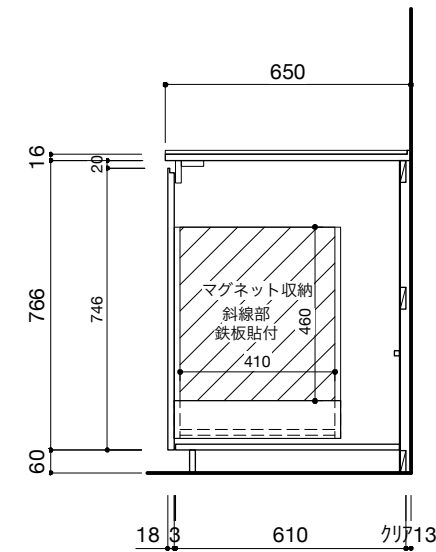

■仕様表

No.	名称	仕様
1	ステンレス天板	t16 パイブレーション仕上
2	木天板	t24 パーチ合板 ウレタン塗装仕上げ
3	面材	低圧メラミン パーチクルボード 手掛け加工
4	サイドパネル	t18 パーチ合板 ウレタン塗装
5	キャビネット	低圧メラミン パーチクルボード
6	コンロフィラー	なし

■機器表

No.	名称	仕様
1	2口コンセント	TPC-777BL
2	コンロ	グリルレスコンロ オプションをご参照ください

ご注意

- ※コンロ側の正面壁及び袖壁は、壁不燃または防熱板を使用してください。(消防法・火災予防条例に基づく処理をしてください。)
- ※取り付け下地は厚み12mm以上の合板を使用してください。
- ※床面にビスで固定をする場合は床暖房などの設置範囲にご注意ください。
- ※製品の外形寸法は概略表記です。
- ※キッチン側面に壁がある場合、巾木などの干渉にご注意ください。

■仕様表

No.	名称	仕様
1	ステンレス天板	t16 パイブレーション仕上
2	木天板	t24 パーチ合板 ウレタン塗装仕上げ
3	面材	低圧メラミン パーチクルボード 手掛け加工
4	サイドパネル	t18 パーチ合板 ウレタン塗装
5	キャビネット	低圧メラミン パーチクルボード
6	コンロフィラー	なし