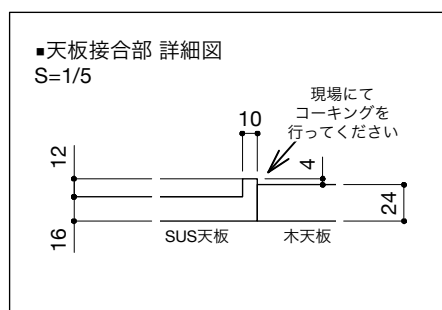

■仕様表

No.	名称	仕様
1	ステンレス天板	t16 パイブレーション仕上
2	木天板	t24 パーチ合板 ウレタン塗装仕上げ
3	面材	低圧メラミン パーチクルボード 手掛け加工
4	サイドパネル	t18 パーチ合板 ウレタン塗装
5	キャビネット	低圧メラミン パーチクルボード
6	コンロフィラー	なし

■機器表

No.	名称	仕様
1	2口コンセント	TPC-777BL
2	コンロ	グリルレスコンロ オプションをご参照ください

ご注意

- ※コンロ側の正面壁及び袖壁は、壁不燃または防熱板を使用してください。(消防法・火災予防条例に基づく処理をしてください。)
- ※取り付け下地は厚み12mm以上の合板を使用してください。
- ※床面にビスで固定をする場合は床暖房などの設置範囲にご注意ください。
- ※製品の外形寸法は概略表記です。
- ※キッチン側面に壁がある場合、巾木などの干渉にご注意ください。

※スライドキャビネット部分
幅を10mm単位でオーダー可能