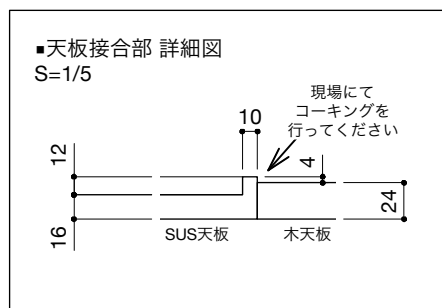

■仕様表

No.	名称	仕様
1	ステンレス天板	t16 パイブレーション仕上
2	木天板	t24 パーチ合板 ウレタン塗装仕上げ
3	面材	低圧メラミン パーチクルボード 手掛け加工
4	サイドパネル	t18 パーチ合板 ウレタン塗装
5	キャビネット	低圧メラミン パーチクルボード
6	コンロフィラー	なし

■機器表

No.	名称	仕様
1	2口コンセント	TPC-777BL
2	コンロ	グリルレスコンロ オプションをご参照ください

ご注意

- ※コンロ側の正面壁及び袖壁は、壁不燃または防熱板を使用してください。(消防法・火災予防条例に基づく処理をしてください。)
- ※取り付け下地は厚み12mm以上の合板を使用してください。
- ※床面にビスで固定をする場合は床暖房などの設置範囲にご注意ください。
- ※製品の外形寸法は概略表記です。
- ※キッチン側面に壁がある場合、巾木などの干渉にご注意ください。

■仕様表

No.	名称	仕様
1	ステンレス天板	t16 パイブレーション仕上
2	木天板	t24 パーチ合板 ウレタン塗装仕上げ
3	面材	低圧メラミン パーチクルボード 手掛け加工
4	サイドパネル	t18 パーチ合板 ウレタン塗装
5	キャビネット	低圧メラミン パーチクルボード
6	コンロフィラー	なし

■機器表

No.	名称	仕様
1	2口コンセント	TPC-777BL
2	コンロ	グリルレスコンロ オプションをご参照ください

ご注意

- ※コンロ側の正面壁及び袖壁は、壁不燃または防熱板を使用してください。(消防法・火災予防条例に基づく処理をしてください。)
- ※取り付け下地は厚み12mm以上の合板を使用してください。
- ※床面にビスで固定をする場合は床暖房などの設置範囲にご注意ください。
- ※製品の外形寸法は概略表記です。
- ※キッチン側面に壁がある場合、巾木などの干渉にご注意ください。