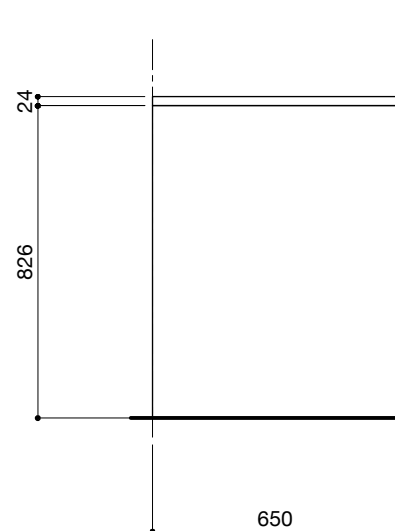

■仕様表

No.	名称	仕様
1	ステンレス天板	t16 パイブレーション仕上
2	木天板	t24 パーチ合板 ウレタン塗装仕上げ
3	面材	低圧メラミン パーチクルボード 手掛け加工
4	サイドパネル	t18 パーチ合板 ウレタン塗装
5	キャビネット	低圧メラミン パーチクルボード
6	コンロフィラー	なし

■機器表

No.	名称	仕様
1	2口コンセント	TPC-777BL
2	コンロ	グリルレスコンロ オプションをご参照ください

ご注意

- ※コンロ側の正面壁及び袖壁は、壁不燃または防熱板を使用してください。(消防法・火災予防条例に基づく処理をしてください。)
- ※取り付け下地は厚み12mm以上の合板を使用してください。
- ※床面にビスで固定をする場合は床暖房などの設置範囲にご注意ください。
- ※製品の外形寸法は概略表記です。
- ※キッチン側面に壁がある場合、巾木などの干渉にご注意ください。

※スライドキャビネット部分
幅を10mm単位でオーダー可能