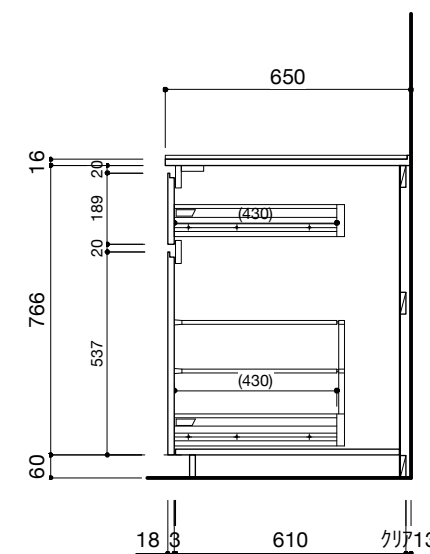

■仕様表

No.	名称	仕様
1	ステンレス天板	t16 パイブレーション仕上
2	木天板	t24 パーチ合板 ウレタン塗装仕上げ
3	面材	低圧メラミン パーチクルボード 手掛け加工
4	サイドパネル	t18 パーチ合板 ウレタン塗装
5	キャビネット	低圧メラミン パーチクルボード
6	コンロフィラー	なし

■機器表

No.	名称	仕様
1	2口コンセント	TPC-777BL
2	コンロ	グリルレスコンロ オプションをご参照ください

ご注意

- ※コンロ側の正面壁及び袖壁は、壁不燃または防熱板を使用してください。(消防法・火災予防条例に基づく処理をしてください。)
- ※取り付け下地は厚み12mm以上の合板を使用してください。
- ※床面にビスで固定をする場合は床暖房などの設置範囲にご注意ください。
- ※製品の外形寸法は概略表記です。
- ※キッチン側面に壁がある場合、巾木などの干渉にご注意ください。

※スライドキャビネット部分
幅を10mm単位でオーダー可能