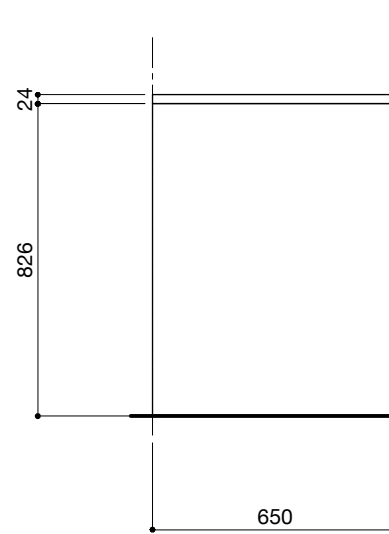

■仕様表

No.	名称	仕様
1	ステンレス天板	t16 パイブレーション仕上
2	木天板	t24 パーチ合板 ウレタン塗装仕上げ
3	面材	低圧メラミン パーチクルボード 手掛け加工
4	サイドパネル	t18 パーチ合板 ウレタン塗装
5	キャビネット	低圧メラミン パーチクルボード
6	コンロフィラー	なし

■機器表

No.	名称	仕様
1	2口コンセント	TPC-777BL
2	コンロ	グリルレスコンロ オプションをご参照ください

ご注意

- ※コンロ側の正面壁及び袖壁は、壁不燃または防熱板を使用してください。(消防法・火災予防条例に基づく処理をしてください。)
- ※取り付け下地は厚み12mm以上の合板を使用してください。
- ※床面にビスで固定をする場合は床暖房などの設置範囲にご注意ください。
- ※製品の外形寸法は概略表記です。
- ※キッチン側面に壁がある場合、巾木などの干渉にご注意ください。