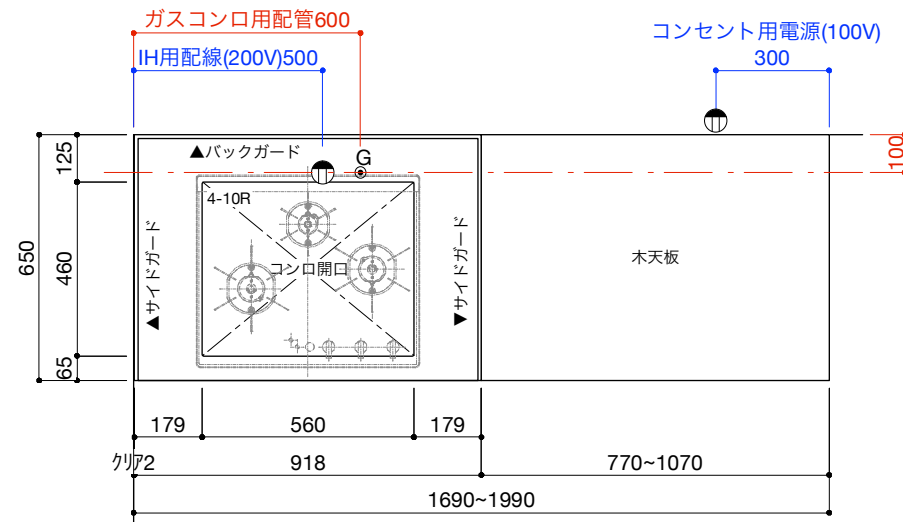

■仕様表

No.	名称	仕様
1	ステンレス天板	t16 パイブレーション仕上
2	木天板	t24 パーチ合板 ウレタン塗装仕上げ
3	面材	低圧メラミン パーチクルボード 手掛け加工
4	サイドパネル	t18 パーチ合板 ウレタン塗装
5	キャビネット	低圧メラミン パーチクルボード
6	コンロフィラー	なし

■機器表

No.	名称	仕様
1	2口コンセント	TPC-777BL
2	コンロ	グリルレスコンロ オプションをご参照ください

ご注意

- ※コンロ側の正面壁及び袖壁は、壁不燃または防熱板を使用してください。(消防法・火災予防条例に基づく処理をしてください。)
- ※取り付け下地は厚み12mm以上の合板を使用してください。
- ※床面にビスで固定をする場合は床暖房などの設置範囲にご注意ください。
- ※製品の外形寸法は概略表記です。
- ※キッチン側面に壁がある場合、巾木などの干渉にご注意ください。

■仕様表

No.	名称	仕様
1	ステンレス天板	t16 パイブレーション仕上
2	木天板	t24 パーチ合板 ウレタン塗装仕上げ
3	面材	低圧メラミン パーチクルボード 手掛け加工
4	サイドパネル	t18 パーチ合板 ウレタン塗装
5	キャビネット	低圧メラミン パーチクルボード
6	コンロフィラー	なし

■機器表

No.	名称	仕様
1	2口コンセント	TPC-777BL
2	コンロ	グリルレスコンロ オプションをご参照ください

ご注意

- ※コンロ側の正面壁及び袖壁は、壁不燃または防熱板を使用してください。(消防法・火災予防条例に基づく処理をしてください。)
- ※取り付け下地は厚み12mm以上の合板を使用してください。
- ※床面にビスで固定をする場合は床暖房などの設置範囲にご注意ください。
- ※製品の外形寸法は概略表記です。
- ※キッチン側面に壁がある場合、巾木などの干渉にご注意ください。