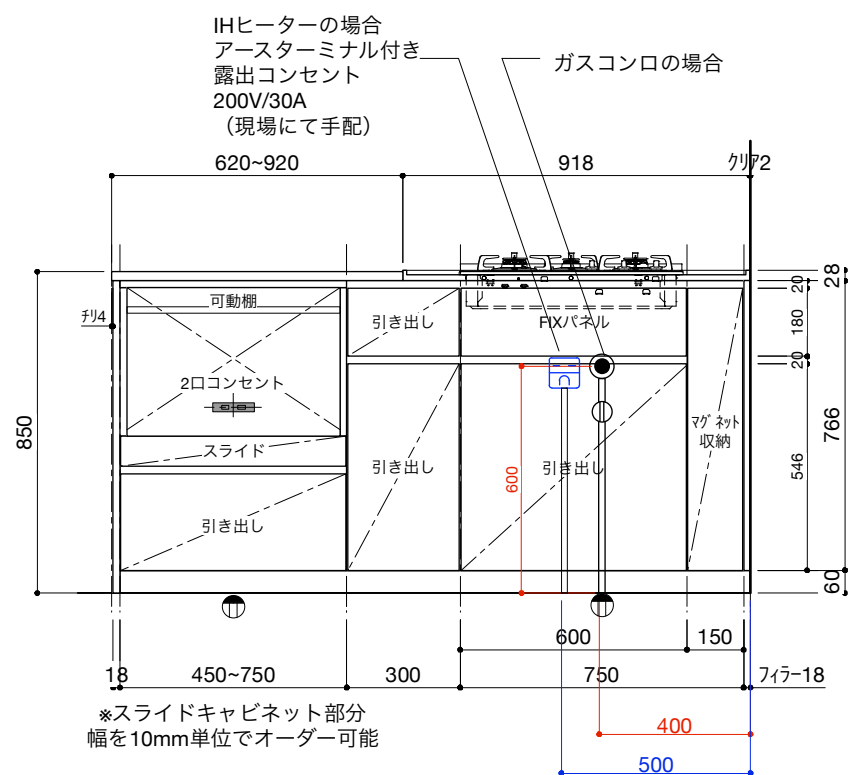

■仕様表

No.	名称	仕様
1	ステンレス天板	t16 パイブレーション仕上
2	木天板	t24 パーチ合板 ウレタン塗装仕上げ
3	面材	低圧メラミン パーチクルボード 手掛け加工
4	サイドパネル	t18 パーチ合板 ウレタン塗装
5	キャビネット	低圧メラミン パーチクルボード
6	コンロフィラー	なし

■機器表

No.	名称	仕様
1	2口コンセント	TPC-777BL
2	コンロ	グリルレスコンロ オプションをご参照ください

ご注意

- ※コンロ側の正面壁及び袖壁は、壁不燃または防熱板を使用してください。(消防法・火災予防条例に基づく処理をしてください。)
- ※取り付け下地は厚み12mm以上の合板を使用してください。
- ※床面にビスで固定をする場合は床暖房などの設置範囲にご注意ください。
- ※製品の外形寸法は概略表記です。
- ※キッチン側面に壁がある場合、巾木などの干渉にご注意ください。

※スライドキャビネット部分  
幅を10mm単位でオーダー可能