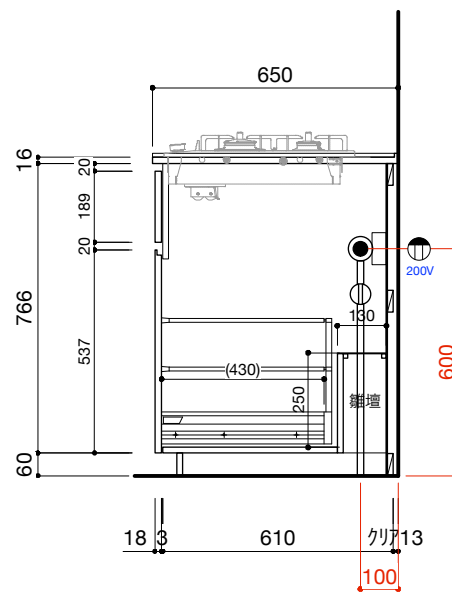

■仕様表

No.	名称	仕様
1	ステンレス天板	t16 パイブレーション仕上
2	木天板	t24 パーチ合板 ウレタン塗装仕上げ
3	面材	低圧メラミン パーチクルボード 手掛け加工
4	サイドパネル	t18 パーチ合板 ウレタン塗装
5	キャビネット	低圧メラミン パーチクルボード
6	コンロフィラー	なし

■機器表

No.	名称	仕様
1	2口コンセント	TPC-777BL
2	コンロ	グリルレスコンロ オプションをご参照ください

ご注意

- ※コンロ側の正面壁及び袖壁は、壁不燃または防熱板を使用してください。(消防法・火災予防条例に基づく処理をしてください。)
- ※取り付け下地は厚み12mm以上の合板を使用してください。
- ※床面にビスで固定をする場合は床暖房などの設置範囲にご注意ください。
- ※製品の外形寸法は概略表記です。
- ※キッチン側面に壁がある場合、巾木などの干渉にご注意ください。

■仕様表

No.	名称	仕様
1	ステンレス天板	t16 パイブレーション仕上
2	木天板	t24 パーチ合板 ウレタン塗装仕上げ
3	面材	低圧メラミン パーチクルボード 手掛け加工
4	サイドパネル	t18 パーチ合板 ウレタン塗装
5	キャビネット	低圧メラミン パーチクルボード
6	コンロフィラー	なし

■機器表

No.	名称	仕様
1	2口コンセント	TPC-777BL
2	コンロ	グリルレスコンロ オプションをご参照ください

ご注意

- ※コンロ側の正面壁及び袖壁は、壁不燃または防熱板を使用してください。(消防法・火災予防条例に基づく処理をしてください。)
- ※取り付け下地は厚み12mm以上の合板を使用してください。
- ※床面にビスで固定をする場合は床暖房などの設置範囲にご注意ください。
- ※製品の外形寸法は概略表記です。
- ※キッチン側面に壁がある場合、巾木などの干渉にご注意ください。