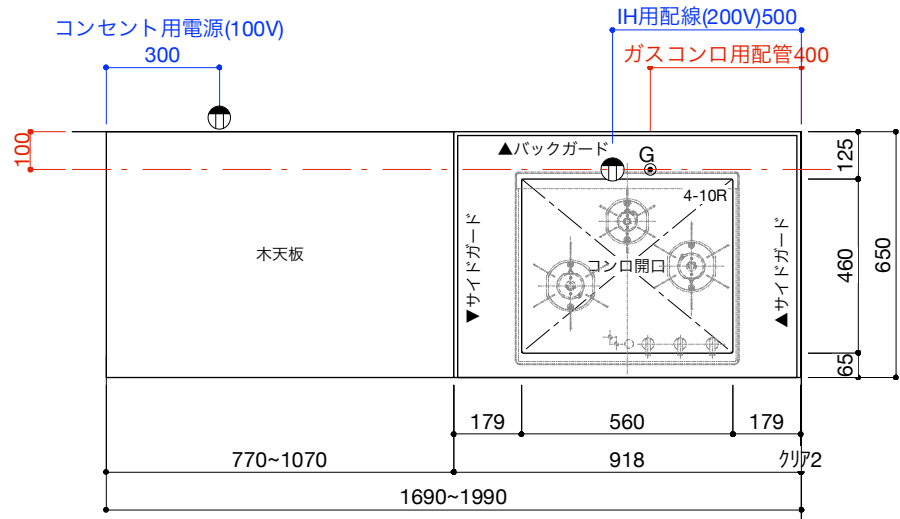

■仕様表

No.	名称	仕様
1	ステンレス天板	t16 パイブレーション仕上
2	木天板	t24 パーチ合板 ウレタン塗装仕上げ
3	面材	低圧メラミン パーチクルボード 手掛け加工
4	サイドパネル	t18 パーチ合板 ウレタン塗装
5	キャビネット	低圧メラミン パーチクルボード
6	コンロフィラー	なし

■機器表

No.	名称	仕様
1	2口コンセント	TPC-777BL
2	コンロ	グリルレスコンロ オプションをご参照ください

ご注意

- ※コンロ側の正面壁及び袖壁は、壁不燃または防熱板を使用してください。(消防法・火災予防条例に基づく処理をしてください。)
- ※取り付け下地は厚み12mm以上の合板を使用してください。
- ※床面にビスで固定をする場合は床暖房などの設置範囲にご注意ください。
- ※製品の外形寸法は概略表記です。
- ※キッチン側面に壁がある場合、巾木などの干渉にご注意ください。