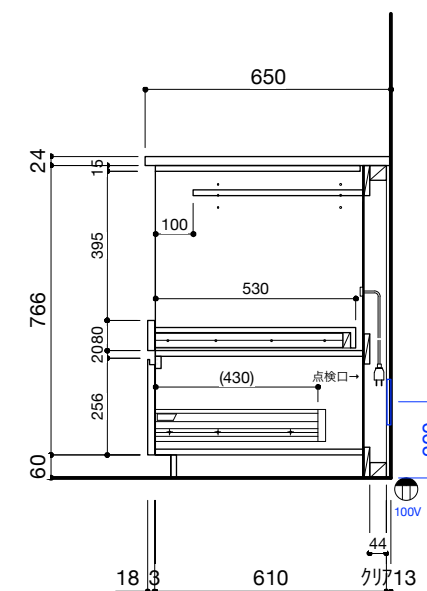

■仕様表

No.	名称	仕様
1	ステンレス天板	t16 パイブレーション仕上
2	木天板	t24 パーチ合板 ウレタン塗装仕上げ
3	面材	低圧メラミン パーチクルボード 手掛け加工
4	サイドパネル	t18 パーチ合板 ウレタン塗装
5	キャビネット	低圧メラミン パーチクルボード
6	コンロフィラー	なし

■機器表

No.	名称	仕様
1	2口コンセント	TPC-777BL
2	コンロ	グリルレスコンロ オプションをご参照ください

ご注意

- ※コンロ側の正面壁及び袖壁は、壁不燃または防熱板を使用してください。(消防法・火災予防条例に基づく処理をしてください。)
- ※取り付け下地は厚み12mm以上の合板を使用してください。
- ※床面にビスで固定をする場合は床暖房などの設置範囲にご注意ください。
- ※製品の外形寸法は概略表記です。
- ※キッチン側面に壁がある場合、巾木などの干渉にご注意ください。

※スライドキャビネット部分
幅を10mm単位でオーダー可能