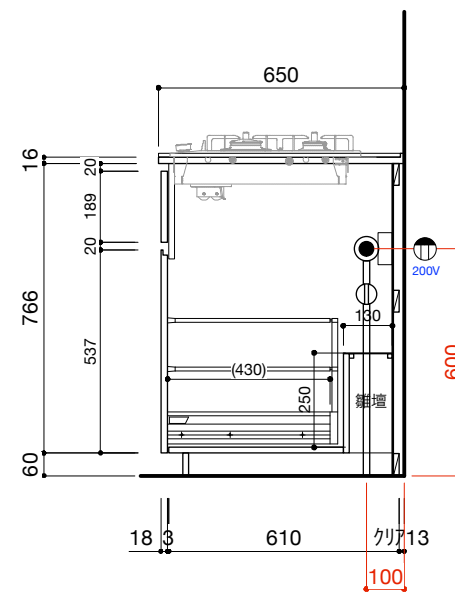

ご注意

- ※コンロ側の正面壁及び袖壁は、壁不燃または防熱板を使用してください。(消防法・火災予防条例に基づく処理をしてください。)
- ※取り付け下地は厚み12mm以上の合板を使用してください。
- ※床面にビスで固定をする場合は床暖房などの設置範囲にご注意ください。
- ※製品の外形寸法は概略表記です。
- ※キッチン側面に壁がある場合、巾木などの干渉にご注意ください。

■仕様表

No.	名称	仕様
1	ステンレス天板	t16 パイブレーション仕上
2	木天板	t24 パーチ合板 ウレタン塗装仕上げ
3	面材	低圧メラミン パーチクルボード 手掛け加工
4	サイドパネル	t18 パーチ合板 ウレタン塗装
5	キャビネット	低圧メラミン パーチクルボード
6	コンロフィラー	なし

■機器表

No.	名称	仕様
1	2口コンセント	TPC-777BL
2	コンロ	グリルレスコンロ オプションをご参照ください

ご注意

- ※コンロ側の正面壁及び袖壁は、壁不燃または防熱板を使用してください。(消防法・火災予防条例に基づく処理をしてください。)
- ※取り付け下地は厚み12mm以上の合板を使用してください。
- ※床面にビスで固定をする場合は床暖房などの設置範囲にご注意ください。
- ※製品の外形寸法は概略表記です。
- ※キッチン側面に壁がある場合、巾木などの干渉にご注意ください。