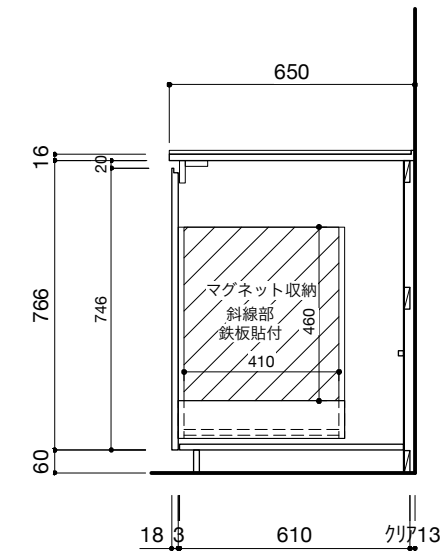

■仕様表

No.	名称	仕様
1	ステンレス天板	t16 パイブレーション仕上
2	木天板	t24 パーチ合板 ウレタン塗装仕上げ
3	面材	低圧メラミン パーチクルボード 手掛け加工
4	サイドパネル	t18 パーチ合板 ウレタン塗装
5	キャビネット	低圧メラミン パーチクルボード
6	コンロフィラー	なし

■機器表

No.	名称	仕様
1	2口コンセント	TPC-777BL
2	コンロ	グリルレスコンロ オプションをご参照ください

ご注意

- ※コンロ側の正面壁及び袖壁は、壁不燃または防熱板を使用してください。(消防法・火災予防条例に基づく処理をしてください。)
- ※取り付け下地は厚み12mm以上の合板を使用してください。
- ※床面にビスで固定をする場合は床暖房などの設置範囲にご注意ください。
- ※製品の外形寸法は概略表記です。
- ※キッチン側面に壁がある場合、巾木などの干渉にご注意ください。

■仕様表

No.	名称	仕様
1	ステンレス天板	t16 バイブレーション仕上
2	木天板	t24 パーチ合板 ウレタン塗装仕上げ
3	面材	低圧メラミン パーチクルボード 手掛け加工
4	サイドパネル	t18 パーチ合板 ウレタン塗装
5	キャビネット	低圧メラミン パーチクルボード
6	コンロフィラー	なし

※スライドキャビネット部分幅を10mm単位でオーダー可能