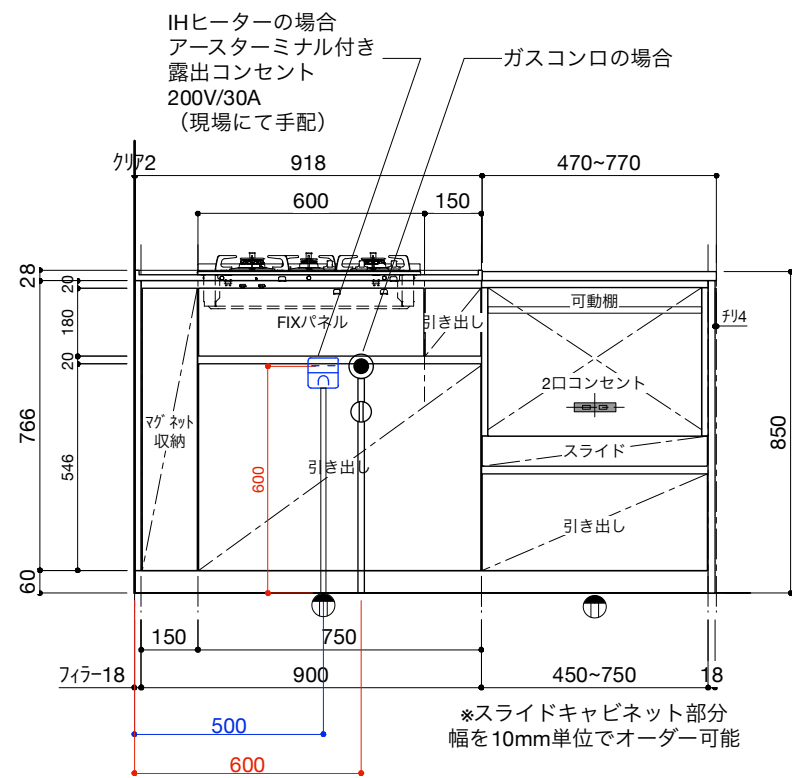

■仕様表

No.	名称	仕様
1	ステンレス天板	t16 パイブレーション仕上
2	木天板	t24 パーチ合板 ウレタン塗装仕上げ
3	面材	低圧メラミン パーチクルボード 手掛け加工
4	サイドパネル	t18 パーチ合板 ウレタン塗装
5	キャビネット	低圧メラミン パーチクルボード
6	コンロフィラー	なし

■機器表

No.	名称	仕様
1	2口コンセント	TPC-777BL
2	コンロ	グリルレスコンロ オプションをご参照ください

ご注意

- ※コンロ側の正面壁及び袖壁は、壁不燃または防熱板を使用してください。(消防法・火災予防条例に基づく処理をしてください。)
- ※取り付け下地は厚み12mm以上の合板を使用してください。
- ※床面にビスで固定をする場合は床暖房などの設置範囲にご注意ください。
- ※製品の外形寸法は概略表記です。
- ※キッチン側面に壁がある場合、巾木などの干渉にご注意ください。

■仕様表

No.	名称	仕様
1	ステンレス天板	t16 バイブレーション仕上
2	木天板	t24 パーチ合板 ウレタン塗装仕上げ
3	面材	低圧メラミン パーチクルボード 手掛け加工
4	サイドパネル	t18 パーチ合板 ウレタン塗装
5	キャビネット	低圧メラミン パーチクルボード
6	コンロフィラー	なし

■機器表

No.	名称	仕様
1	2口コンセント	TPC-777BL
2	コンロ	グリルレスコンロ オプションをご参照ください

ご注意

- ※コンロ側の正面壁及び袖壁は、壁不燃または防熱板を使用してください。(消防法・火災予防条例に基づく処理をしてください。)
- ※取り付け下地は厚み12mm以上の合板を使用してください。
- ※床面にビスで固定をする場合は床暖房などの設置範囲にご注意ください。
- ※製品の外形寸法は概略表記です。
- ※キッチン側面に壁がある場合、巾木などの干渉にご注意ください。

※スライドキャビネット部分幅を10mm単位でオーダー可能