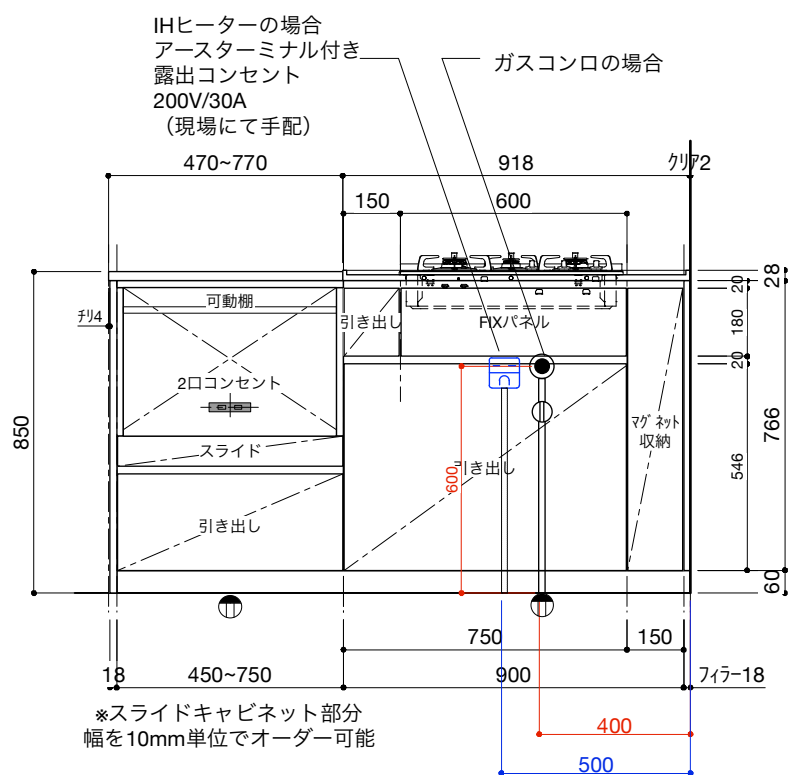

ご注意

- ※コンロ側の正面壁及び袖壁は、壁不燃または防熱板を使用してください。(消防法・火災予防条例に基づく処理をしてください。)
- ※取り付け下地は厚み12mm以上の合板を使用してください。
- ※床面にビスで固定をする場合は床暖房などの設置範囲にご注意ください。
- ※製品の外形寸法は概略表記です。
- ※キッチン側面に壁がある場合、巾木などの干渉にご注意ください。

■仕様表

No.	名称	仕様
1	ステンレス天板	t16 バイブレーション仕上
2	木天板	t24 パーチ合板 ウレタン塗装仕上げ
3	面材	低圧メラミン パーチクルボード 手掛け加工
4	サイドパネル	t18 パーチ合板 ウレタン塗装
5	キャビネット	低圧メラミン パーチクルボード
6	コンロフィラー	なし

■機器表

No.	名称	仕様
1	2口コンセント	TPC-777BL
2	コンロ	グリルレスコンロ オプションをご参照ください

ご注意

- ※コンロ側の正面壁及び袖壁は、壁不燃または防熱板を使用してください。(消防法・火災予防条例に基づく処理をしてください。)
- ※取り付け下地は厚み12mm以上の合板を使用してください。
- ※床面にビスで固定をする場合は床暖房などの設置範囲にご注意ください。
- ※製品の外形寸法は概略表記です。
- ※キッチン側面に壁がある場合、巾木などの干渉にご注意ください。

※スライドキャビネット部分幅を10mm単位でオーダー可能