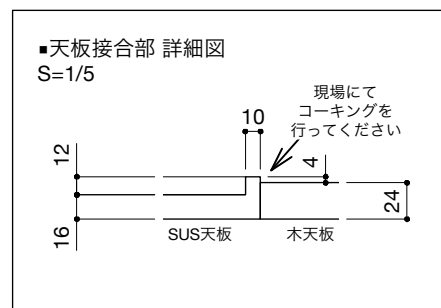

■仕様表

No.	名称	仕様
1	ステンレス天板	t16 パイブレーション仕上
2	木天板	t24 パーチ合板 ウレタン塗装仕上げ
3	面材	低圧メラミン パーチクルボード 手掛け加工
4	サイドパネル	t18 パーチ合板 ウレタン塗装
5	キャビネット	低圧メラミン パーチクルボード
6	コンロフィラー	なし

■機器表

No.	名称	仕様
1	2口コンセント	TPC-777BL
2	コンロ	グリルレスコンロ オプションをご参照ください

ご注意

- ※コンロ側の正面壁及び袖壁は、壁不燃または防熱板を使用してください。(消防法・火災予防条例に基づく処理をしてください。)
- ※取り付け下地は厚み12mm以上の合板を使用してください。
- ※床面にビスで固定をする場合は床暖房などの設置範囲にご注意ください。
- ※製品の外形寸法は概略表記です。
- ※キッチン側面に壁がある場合、巾木などの干渉にご注意ください。

■仕様表

No.	名称	仕様
1	ステンレス天板	t16 バイブレーション仕上
2	木天板	t24 パーチ合板 ウレタン塗装仕上げ
3	面材	低圧メラミン パーチクルボード 手掛け加工
4	サイドパネル	t18 パーチ合板 ウレタン塗装
5	キャビネット	低圧メラミン パーチクルボード
6	コンロフィラー	なし

■機器表

No.	名称	仕様
1	2口コンセント	TPC-777BL
2	コンロ	グリルレスコンロ オプションをご参照ください

ご注意

- ※コンロ側の正面壁及び袖壁は、壁不燃または防熱板を使用してください。(消防法・火災予防条例に基づく処理をしてください。)
- ※取り付け下地は厚み12mm以上の合板を使用してください。
- ※床面にビスで固定をする場合は床暖房などの設置範囲にご注意ください。
- ※製品の外形寸法は概略表記です。
- ※キッチン側面に壁がある場合、巾木などの干渉にご注意ください。

※スライドキャビネット部分幅を10mm単位でオーダー可能