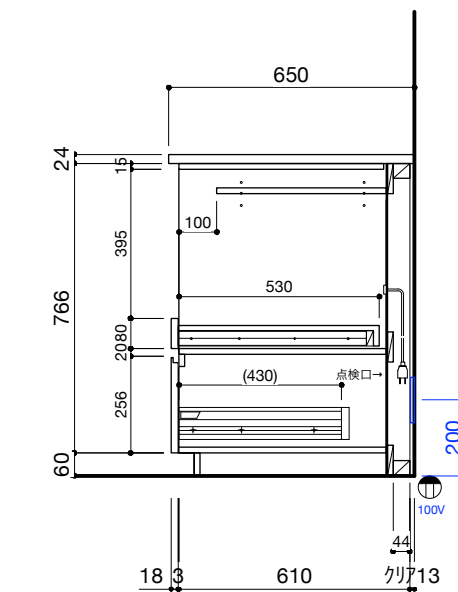

■仕様表

No.	名称	仕様
1	ステンレス天板	t16 パイブレーション仕上
2	木天板	t24 パーチ合板 ウレタン塗装仕上げ
3	面材	低圧メラミン パーチクルボード 手掛け加工
4	サイドパネル	t18 パーチ合板 ウレタン塗装
5	キャビネット	低圧メラミン パーチクルボード
6	コンロフィラー	なし

■機器表

No.	名称	仕様
1	2口コンセント	TPC-777BL
2	コンロ	グリルレスコンロ オプションをご参照ください

ご注意

- ※コンロ側の正面壁及び袖壁は、壁不燃または防熱板を使用してください。(消防法・火災予防条例に基づく処理をしてください。)
- ※取り付け下地は厚み12mm以上の合板を使用してください。
- ※床面にビスで固定をする場合は床暖房などの設置範囲にご注意ください。
- ※製品の外形寸法は概略表記です。
- ※キッチン側面に壁がある場合、巾木などの干渉にご注意ください。

■仕様表

No.	名称	仕様
1	ステンレス天板	t16 バイブレーション仕上
2	木天板	t24 パーチ合板 ウレタン塗装仕上げ
3	面材	低圧メラミン パーチクルボード 手掛け加工
4	サイドパネル	t18 パーチ合板 ウレタン塗装
5	キャビネット	低圧メラミン パーチクルボード
6	コンロフィラー	なし

※スライドキャビネット部分幅を10mm単位でオーダー可能