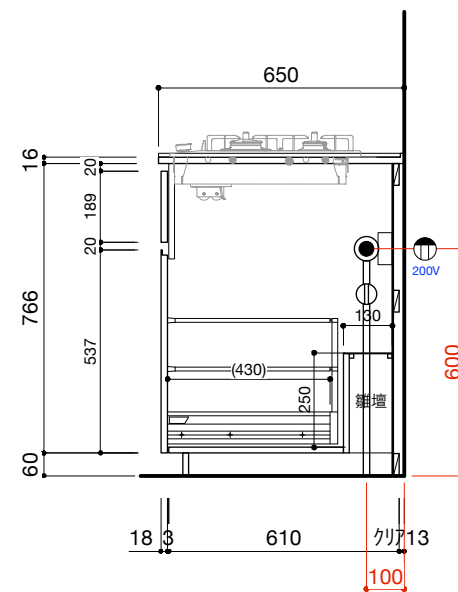

■仕様表

No.	名称	仕様
1	ステンレス天板	t16 パイブレーション仕上
2	木天板	t24 パーチ合板 ウレタン塗装仕上げ
3	面材	低圧メラミン パーチクルボード 手掛け加工
4	サイドパネル	t18 パーチ合板 ウレタン塗装
5	キャビネット	低圧メラミン パーチクルボード
6	コンロフィラー	なし

■機器表

No.	名称	仕様
1	2口コンセント	TPC-777BL
2	コンロ	グリルレスコンロ オプションをご参照ください

ご注意

- ※コンロ側の正面壁及び袖壁は、壁不燃または防熱板を使用してください。(消防法・火災予防条例に基づく処理をしてください。)
- ※取り付け下地は厚み12mm以上の合板を使用してください。
- ※床面にビスで固定をする場合は床暖房などの設置範囲にご注意ください。
- ※製品の外形寸法は概略表記です。
- ※キッチン側面に壁がある場合、巾木などの干渉にご注意ください。

■仕様表

No.	名称	仕様
1	ステンレス天板	t16 バイブレーション仕上
2	木天板	t24 パーチ合板 ウレタン塗装仕上げ
3	面材	低圧メラミン パーチクルボード 手掛け加工
4	サイドパネル	t18 パーチ合板 ウレタン塗装
5	キャビネット	低圧メラミン パーチクルボード
6	コンロフィラー	なし

■機器表

No.	名称	仕様
1	2口コンセント	TPC-777BL
2	コンロ	グリルレスコンロ オプションをご参照ください

ご注意

- ※コンロ側の正面壁及び袖壁は、壁不燃または防熱板を使用してください。(消防法・火災予防条例に基づく処理をしてください。)
- ※取り付け下地は厚み12mm以上の合板を使用してください。
- ※床面にビスで固定をする場合は床暖房などの設置範囲にご注意ください。
- ※製品の外形寸法は概略表記です。
- ※キッチン側面に壁がある場合、巾木などの干渉にご注意ください。

※スライドキャビネット部分幅を10mm単位でオーダー可能