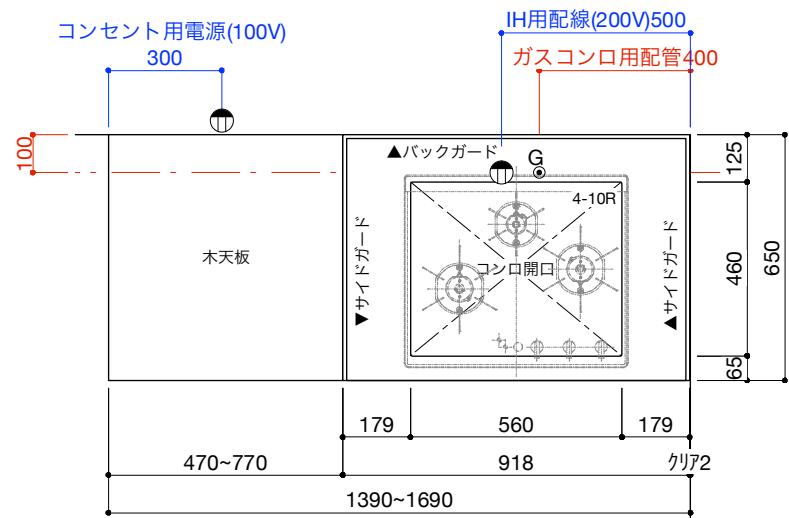

■仕様表

No.	名称	仕様
1	ステンレス天板	t16 パイブレーション仕上
2	木天板	t24 パーチ合板 ウレタン塗装仕上げ
3	面材	低圧メラミン パーチクルボード 手掛け加工
4	サイドパネル	t18 パーチ合板 ウレタン塗装
5	キャビネット	低圧メラミン パーチクルボード
6	コンロフィラー	なし

■機器表

No.	名称	仕様
1	2口コンセント	TPC-777BL
2	コンロ	グリルレスコンロ オプションをご参照ください

ご注意

- ※コンロ側の正面壁及び袖壁は、壁不燃または防熱板を使用してください。(消防法・火災予防条例に基づく処理をしてください。)
- ※取り付け下地は厚み12mm以上の合板を使用してください。
- ※床面にビスで固定をする場合は床暖房などの設置範囲にご注意ください。
- ※製品の外形寸法は概略表記です。
- ※キッチン側面に壁がある場合、巾木などの干渉にご注意ください。

■仕様表

No.	名称	仕様
1	ステンレス天板	t16 バイブレーション仕上
2	木天板	t24 パーチ合板 ウレタン塗装仕上げ
3	面材	低圧メラミン パーチクルボード 手掛け加工
4	サイドパネル	t18 パーチ合板 ウレタン塗装
5	キャビネット	低圧メラミン パーチクルボード
6	コンロフィラー	なし

■機器表

No.	名称	仕様
1	2口コンセント	TPC-777BL
2	コンロ	グリルレスコンロ オプションをご参照ください

ご注意

- ※コンロ側の正面壁及び袖壁は、壁不燃または防熱板を使用してください。(消防法・火災予防条例に基づく処理をしてください。)
- ※取り付け下地は厚み12mm以上の合板を使用してください。
- ※床面にビスで固定をする場合は床暖房などの設置範囲にご注意ください。
- ※製品の外形寸法は概略表記です。
- ※キッチン側面に壁がある場合、巾木などの干渉にご注意ください。

※スライドキャビネット部分幅を10mm単位でオーダー可能