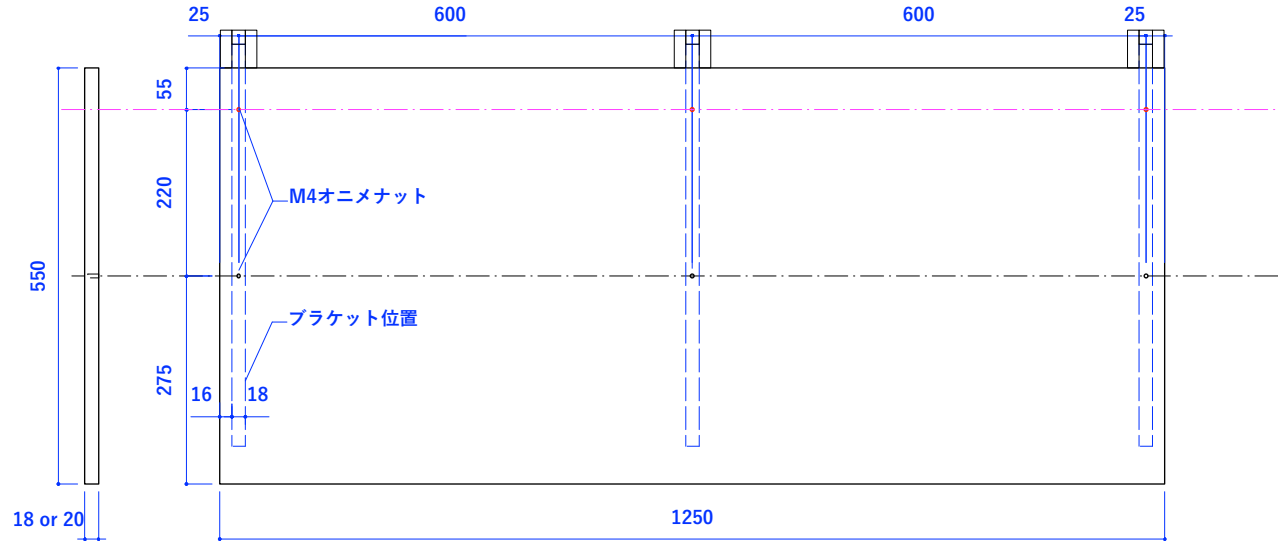

W1250 D550デスク天板 ラワン合板 メラミン練付け（裏面パッカー仕上げ）
W1250 D550デスク天板 ラワン合板 ウレタン着色仕上げ（3分ツヤ）（裏面パッカー仕上げなし）

W950 D550デスク天板 ラワン合板 メラミン練付け（裏面パッカー仕上げ）
W950 D550デスク天板 ラワン合板 ウレタン塗装仕上げ（裏面パッカー仕上げなし）