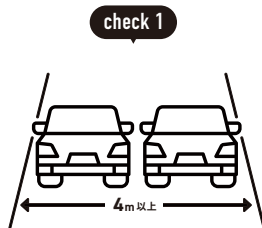

広域を回るルート配送

購入前にご確認ください

1 トラックの進入経路・駐車場所について

! お届け先の道路状況の確認をお願いします。
 ※お届けの最終的な可否は配送会社の判断になります。

トラックサイズの目安

4t車

4t ロング / 4t ショート / 4t ワイドなど配送会社で使用している車両によってサイズは変わります。

2tワイドロング車

2t 車 / 2t ロング / 2t ショートなど配送会社で使用している車両によってサイズは変わります。

事前にご確認ください

目安として道幅が
4m以上必要

大型貨物自動車等通行止めの
 標識がないか

大きなカーブ・曲がり角・
 電信柱がないか

配送先の道路が
 行き止まりがないか

? こんな場合はどうしたらいい?

上記を確認した上で、通行や駐車ができなさそうな道や角がある場合は?