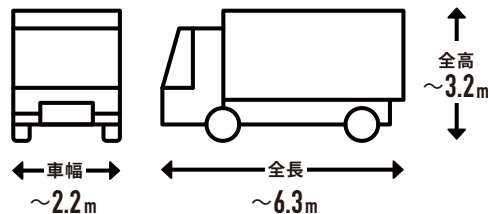

広域を回るルート配送

購入前にご確認ください

1 トラックの進入経路・駐車場所について

! お届け先の道路状況の確認をお願いします。
※お届けの最終的な可否は配送会社の判断になります。

トラックサイズの目安

4t車

4t ロング / 4t ショート / 4t ワイドなど配送会社が使用している車両によってサイズは変わります。

2tワイドロング車

2t 車 / 2t ロング / 2t ショートなど配送会社が使用している車両によってサイズは変わります。

事前にご確認ください

目安として道幅が
4m以上必要

大型貨物自動車等通行止めの
標識がないか

大きなカーブ・曲がり角・
電信柱がないか

配送先の道路が
行き止まりがないか

? こんな場合はどうしたらいい?

上記を確認した上で、通行や駐車ができなさそうな道や角がある場合は?