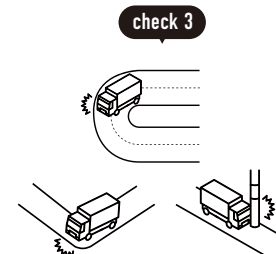

広域を回るルート配送

購入前にご確認ください

1 トラックの進入経路・駐車場所について

! お届け先の道路状況の確認をお願いします。
 ※お届けの最終的な可否は配送会社の判断になります。

トラックサイズの目安

4t車

4t ロング / 4t ショート / 4t ワイドなど配送会社で使用している車両によってサイズは変わります。

2tワイドロング車

2t 車 / 2t ロング / 2t ショートなど配送会社で使用している車両によってサイズは変わります。

事前にご確認ください

目安として道幅が
4m以上必要

大型貨物自動車等通行止めの
 標識がないか

大きなカーブ・曲がり角・
 電信柱がないか

配送先の道路が
 行き止まりがないか

? こんな場合はどうしたらいい?

上記を確認した上で、通行や駐車ができなさそうな道や角がある場合は?