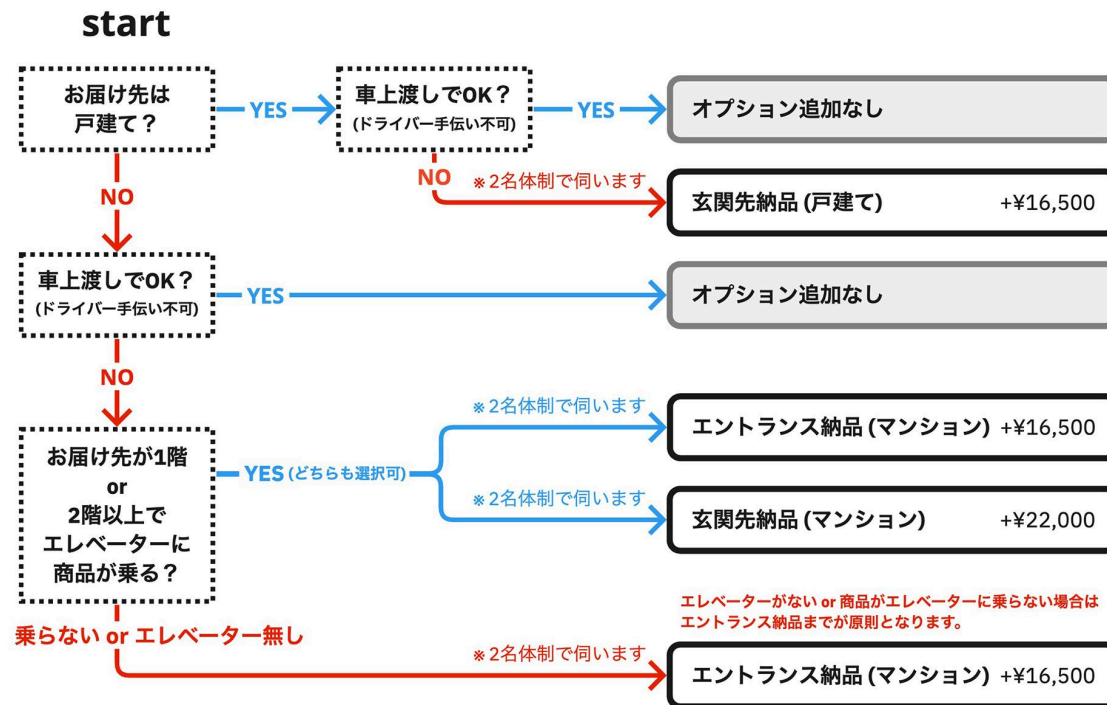

【路線便プラス】 配送オプション

2025.03 時点

通常配送ですと、トラックの停車可能な場所での車上渡し・時間指定不可となります。

車上からの荷降ろしからお荷受人様にお荷物の運搬していただく必要がございます。(大型かつ重量のある商品のため、複数名お荷受人様をご手配ください。)

※ ご不在や当日の受け渡しができず持ち戻り再配達となった場合、再度送料を請求いたします。

■ 時間指定オプション

時間指定	通常配送時の送料 + ¥ 16,500/式

※ 指定可能な時間帯：9～11時 / 11～13時 / 13～15時

■ 搬入作業オプション

オプションの選び方は、右図のチャートをご確認ください。

お届け先が「戸建て」の場合

玄関先納品	通常配送時の送料 + ¥ 16,500/式

お届け先が「マンション」の場合

エントランス納品	通常配送時の送料 + ¥ 16,500/式
玄関先納品	通常配送時の送料 + ¥ 22,000/式

対象商品：

ホワイトミニマルキッチン | 木製ミニマルキッチン | キャビネットキッチン | 木製システムキッチン | 木製キッチンカウンター
オーダーミドルキッチン | 木天板キッチンII型 | ユニキッチン | ユニキッチンシステム | ビルトインオープン | オーダー吊り戸棚
プライウッド洗面台 (W650/W900) | オーダー玄関収納 | クロップドミラーキャビ