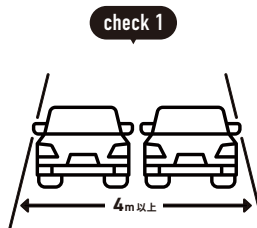

広域を回るルート配送

購入前にご確認ください

1 トラックの進入経路・駐車場所について

! お届け先の道路状況の確認をお願いします。
※お届けの最終的な可否は配送会社の判断になります。

トラックサイズの目安

4t車

4t ロング / 4t ショート / 4t ワイドなど配送会社が使用している車両によってサイズは変わります。

2tワイドロング車

2t 車 / 2t ロング / 2t ショートなど配送会社が使用している車両によってサイズは変わります。

事前にご確認ください

目安として道幅が
4m以上必要

大型貨物自動車等通行止めの
標識がないか

大きなカーブ・曲がり角・
電信柱がないか

配送先の道路が
行き止まりがないか

? こんな場合はどうしたらいい?

上記を確認した上で、通行や駐車ができなさそうな道や角がある場合は?