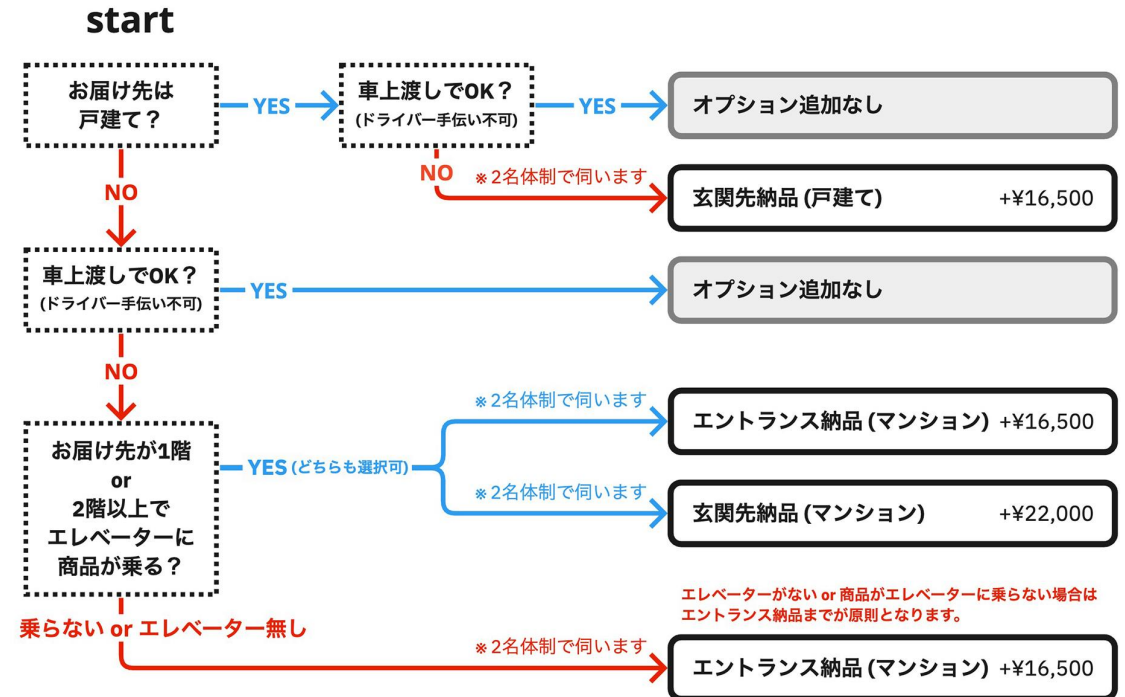

対象商品：

ホワイトミニマルキッチン | 木製ミニマルキッチン | キャビネットキッチン | 木製システムキッチン | 木製キッチンカウンター
オーダーミドルキッチン | 木天板キッチンII型 | オーダー吊り戸棚 | ビルトインオープン

【路線便プラス】 ご注文からお届けまでの最短指定可能日数 ※ 午前中までの注文分（ご入金確認分）に限ります。午後以降の注文分は翌営業日扱いとなります。

北海道		東北	関東	信越・北陸	中部		関西	中国・四国・九州		沖縄
25日	22日	20日	20日	20日	20日	18日	18日	18日	17日	20日
北海道 (道東・道南)	北海道 (道央・道北)	青森県 秋田県 岩手県 山形県 宮城県 福島県	東京都 神奈川県 埼玉県 千葉県 群馬県 栃木県 茨城県 山梨県	新潟県 長野県 石川県 富山県 福井県	静岡県 愛知県 (右記以外)	岐阜県 三重県 ★ 愛知県 (名古屋近郊)	大阪府 京都府 兵庫県 滋賀県 奈良県 和歌山県	鳥取県 島根県 岡山県 広島県 山口県 (下関市以外) 高知県 香川県 徳島県 愛媛県	山口県 (下関市のみ) 福岡県 佐賀県 長崎県 熊本県 大分県 宮崎県 鹿児島県	沖縄県