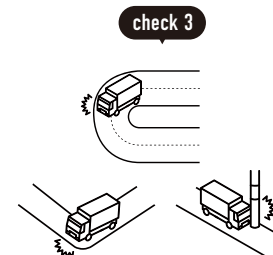

広域を回るルート配送

購入前にご確認ください

1 トラックの進入経路・駐車場所について

! お届け先の道路状況の確認をお願いします。
※お届けの最終的な可否は配送会社の判断になります。

トラックサイズの目安

4t車

4t ロング / 4t ショート / 4t ワイドなど配送会社が使用している車両によってサイズは変わります。

2tワイドロング車

2t 車 / 2t ロング / 2t ショートなど配送会社が使用している車両によってサイズは変わります。

事前にご確認ください

目安として道幅が
4m以上必要

大型貨物自動車等通行止めの
標識がないか

大きなカーブ・曲がり角・
電信柱がないか

配送先の道路が
行き止まりがないか

? こんな場合はどうしたらいい?

上記を確認した上で、通行や駐車ができなさそうな道や角がある場合は?