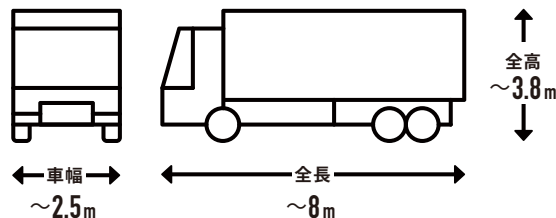

広域を回るルート配送

購入前にご確認ください

1 トラックの進入経路・駐車場所について

! お届け先の道路状況の確認をお願いします。
※お届けの最終的な可否は配送会社の判断になります。

トラックサイズの目安

4t車

4t ロング / 4t ショート / 4t ワイドなど配送会社が使用している車両によってサイズは変わります。

2tワイドロング車

2t 車 / 2t ロング / 2t ショートなど配送会社が使用している車両によってサイズは変わります。

事前にご確認ください

目安として道幅が
4m以上必要

大型貨物自動車等通行止めの
標識がないか

大きなカーブ・曲がり角・
電信柱がないか

配送先の道路が
行き止まりがないか

? こんな場合はどうしたらいい?

上記を確認した上で、通行や駐車ができなさそうな道や角がある場合は?