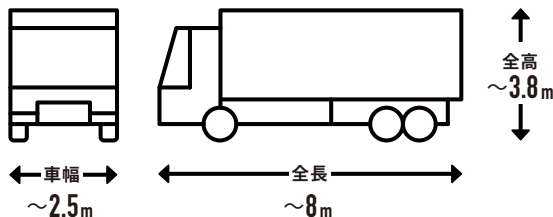

広域を回るルート配送

購入前にご確認ください

1 トラックの進入経路・駐車場所について

! お届け先の道路状況の確認をお願いします。
 ※お届けの最終的な可否は配送会社の判断になります。

トラックサイズの目安

4t車

4t ロング / 4t ショート / 4t ワイドなど配送会社で使用している車両によってサイズは変わります。

2tワイドロング車

2t 車 / 2t ロング / 2t ショートなど配送会社で使用している車両によってサイズは変わります。

事前にご確認ください

目安として道幅が
4m以上必要

大型貨物自動車等通行止めの
 標識がないか

大きなカーブ・曲がり角・
 電信柱がないか

配送先の道路が
 行き止まりがないか

? こんな場合はどうしたらいい?

上記を確認した上で、通行や駐車ができなさそうな道や角がある場合は?