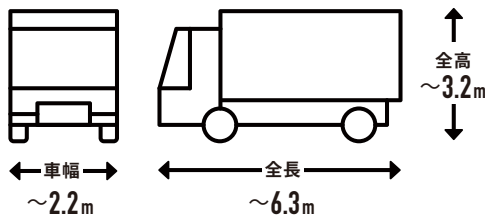

広域を回るルート配送

購入前にご確認ください

1 トラックの進入経路・駐車場所について

! お届け先の道路状況の確認をお願いします。
 ※お届けの最終的な可否は配送会社の判断になります。

トラックサイズの目安

4t車

4t ロング / 4t ショート / 4t ワイドなど配送会社で使用している車両によってサイズは変わります。

2tワイドロング車

2t 車 / 2t ロング / 2t ショートなど配送会社で使用している車両によってサイズは変わります。

事前にご確認ください

目安として道幅が
4m以上必要

大型貨物自動車等通行止めの
 標識がないか

大きなカーブ・曲がり角・
 電信柱がないか

配送先の道路が
 行き止まりがないか

? こんな場合はどうしたらいい?

上記を確認した上で、通行や駐車ができなさそうな道や角がある場合は?