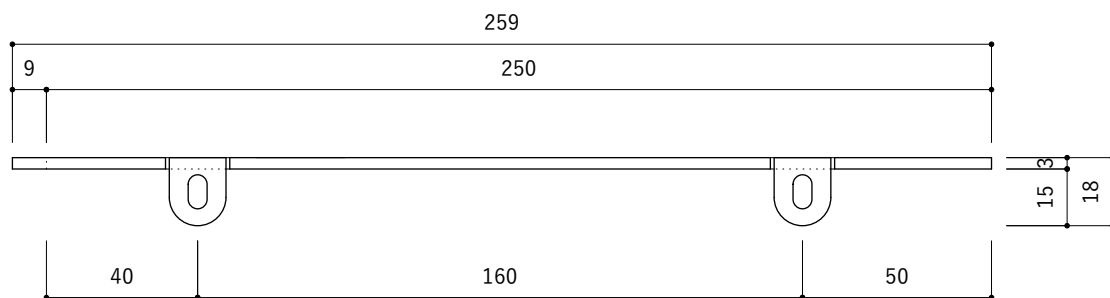

素材 : 鉄

仕上 : クリア塗装

重量 : 170g

付属品 : 取付用ビス (M4×17mm) × 2本

素材 : 鉄

仕上 : クリア塗装

重量 : 170g

付属品 : 取付用ビス (M4×17mm) ×2本