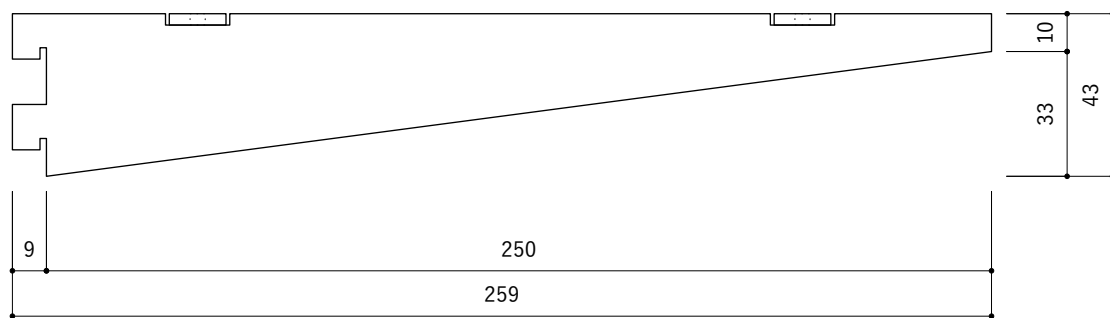

素材 : 鉄

仕上 : クリア塗装

重量 : 170g

付属品 : 取付用ビス (M4×17mm) × 2本

素材 : 鉄

仕上 : クリア塗装

重量 : 170g

付属品 : 取付用ビス (M4×17mm) ×2本