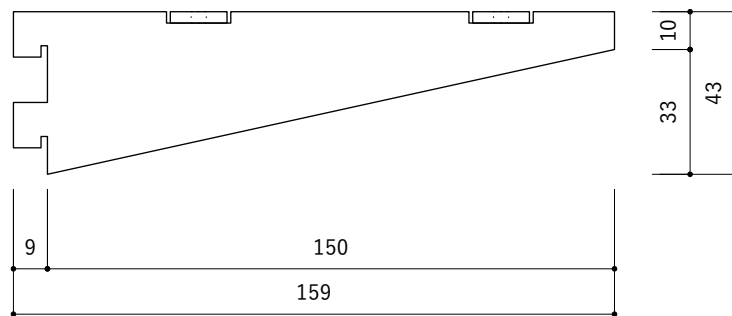

- 素材 : 鉄
- 仕上 : クリア塗装
- 重量 : 110g
- 付属品 : 取付用ビス (M4×17mm) ×2本

素材 : 鉄

仕上 : クリア塗装

重量 : 110g

付属品 : 取付用ビス (M4×L17mm) ×2本