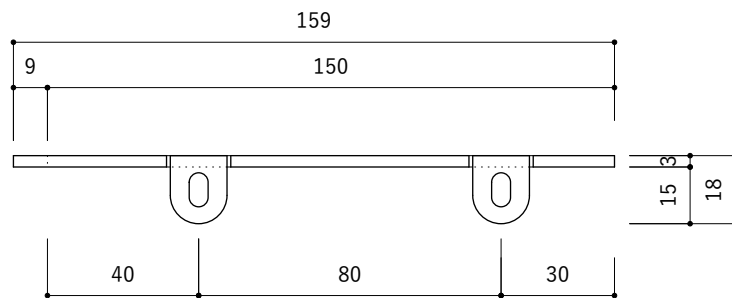

- 素材 : 鉄
- 仕上 : クリア塗装
- 重量 : 110g
- 付属品 : 取付用ビス (M4×17mm) ×2本

素材 : 鉄

仕上 : クリア塗装

重量 : 110g

付属品 : 取付用ビス (M4×L17mm) ×2本