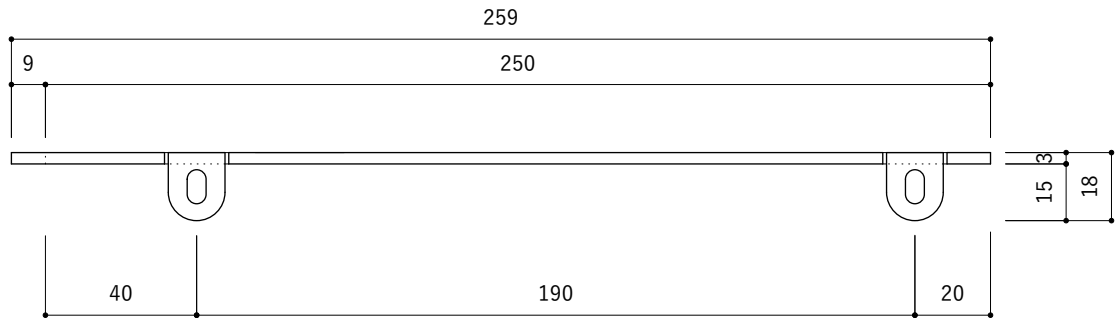

- 素材 : 鉄
- 仕上 : クリア塗装
- 重量 : 1.4kg
- 付属品 : 取付用ビス (M4×17mm) × 2本

- 素材 : 鉄
- 仕上 : クリア塗装
- 重量 : 1.4kg
- 付属品 : 取付用ビス (M4×17mm) ×2本