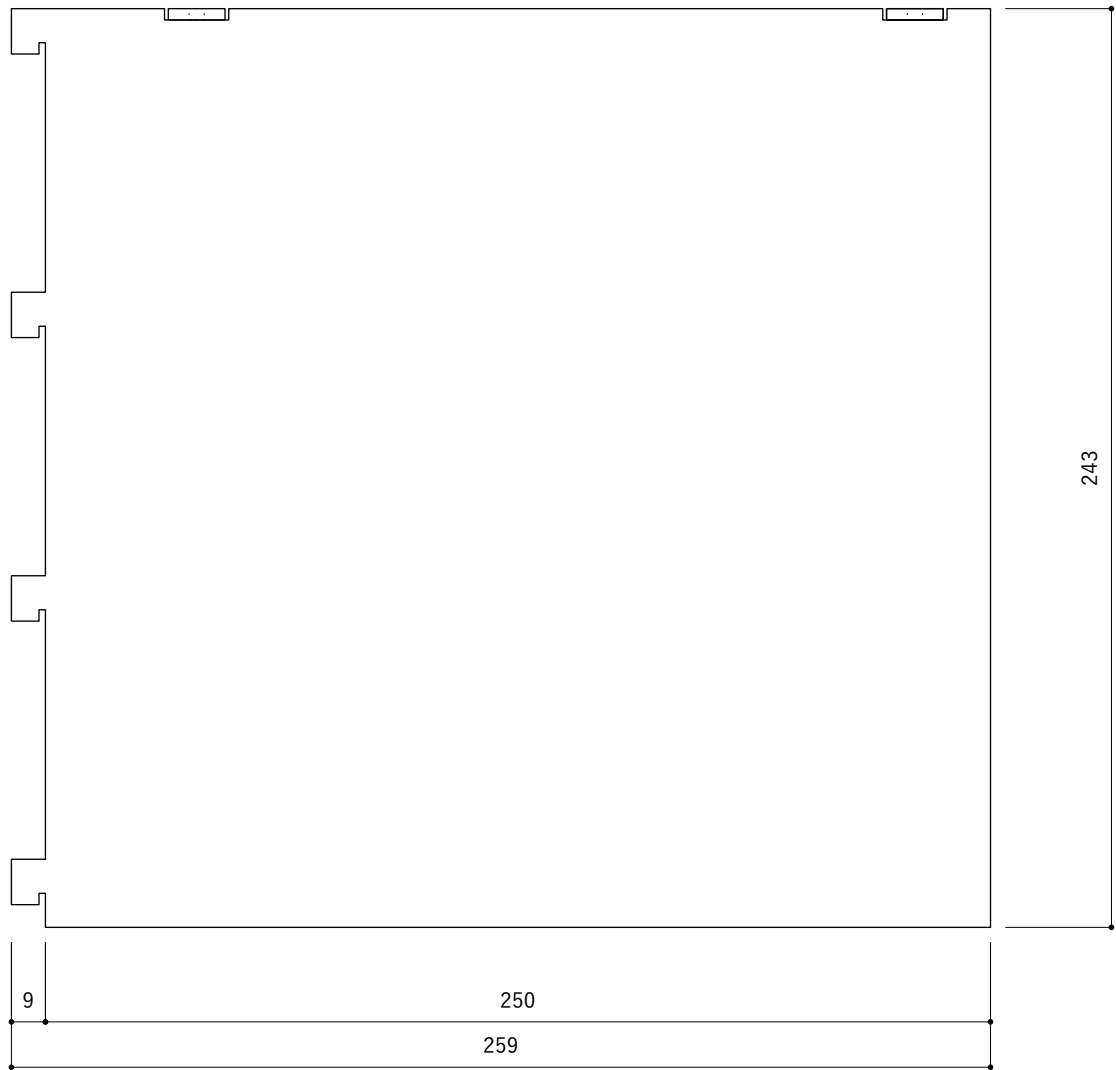

- 素材 : 鉄
- 仕上 : クリア塗装
- 重量 : 1.4kg
- 付属品 : 取付用ビス (M4×17mm) × 2本

- 素材 : 鉄
- 仕上 : クリア塗装
- 重量 : 1.4kg
- 付属品 : 取付用ビス (M4×17mm) ×2本