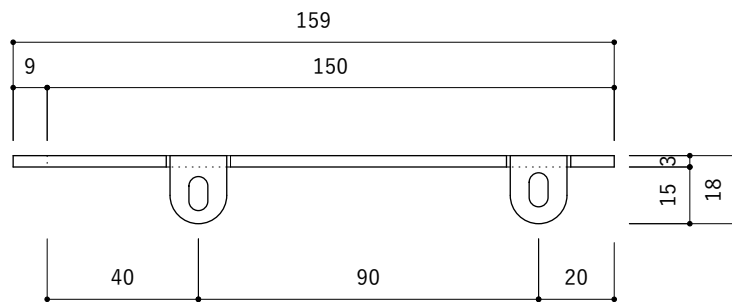

素材 : 鉄

仕上 : クリア塗装

重量 : 160g

付属品 : 取付用ビス (M4×17mm) ×2本

- 素材 : 鉄
- 仕上 : クリア塗装
- 重量 : 160g
- 付属品 : 取付用ビス (M4×17mm) ×2本