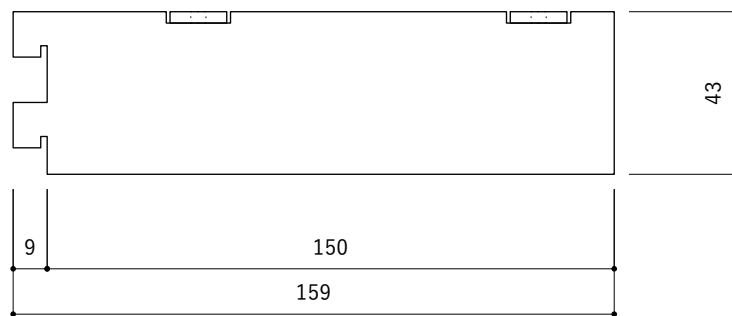

素材 : 鉄

仕上 : クリア塗装

重量 : 160g

付属品 : 取付用ビス (M4×17mm) ×2本

- 素材 : 鉄
- 仕上 : クリア塗装
- 重量 : 160g
- 付属品 : 取付用ビス (M4×17mm) ×2本