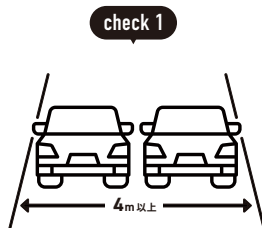

トラックサイズの目安

4t車

4t ロング / 4t ショート / 4t ワイドなど配送会社が使用している車両によってサイズは変わります。

2tワイドロング車

2t 車 / 2t ロング / 2t ショートなど配送会社が使用している車両によってサイズは変わります。

事前にご確認ください

目安として道幅が
4m以上必要

大型貨物自動車等通行止めの
標識がないか