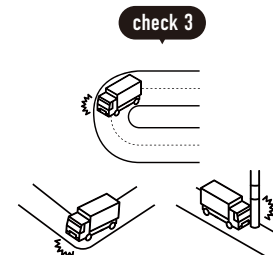

トラックサイズの目安

4t車

4t ロング / 4t ショート / 4t ワイドなど配送会社が使用している車両によってサイズは変わります。

2tワイドロング車

2t 車 / 2t ロング / 2t ショートなど配送会社が使用している車両によってサイズは変わります。

事前にご確認ください

目安として道幅が
4m以上必要

大型貨物自動車等通行止めの
標識がないか

大きなカーブ・曲がり角・
電信柱がないか

配送先の道路が
行き止まりがないか

? こんな場合はどうしたらいい?

上記を確認した上で、通行や駐車が
できなさそうな道や角がある場合は?

商品ページの「この商品について問い合わせる」から、商品数量・サイズ・
お届け先 (番地まで) ・道幅などの道路状況を記載してお問い合わせください。

トラックが入れない場合は?

原則として、お届け先付近のトラックが駐車可能な場所に停めます。