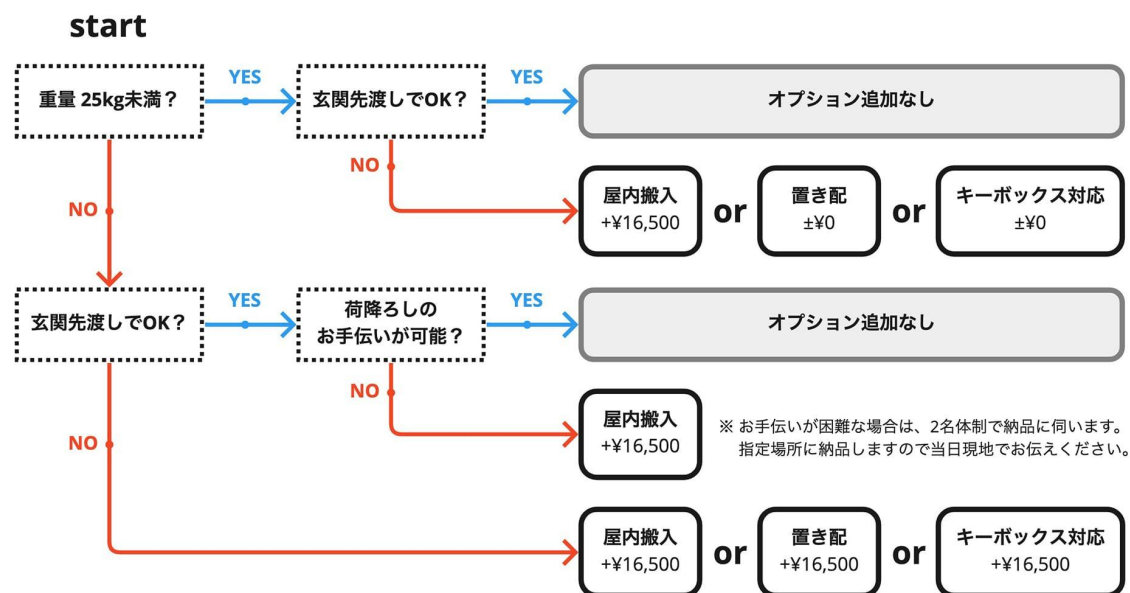

オーダーレンジフード | 人工大理石の洗面カウンター

toolbox

【路線便プラス】 ご注文からお届けまでの最短指定可能日数 ※午前中までの注文分(ご入金確認分)に限ります。午後以降の注文分は翌営業日扱いとなります。

北海道		東北	関東	信越・北陸・中部		関西		中国・四国・九州		沖縄
36日	33日	31日	30日	30日	31日	30日	31日	31日	32日	35日
<p>4/29 (月)・5/3 (金)・5/6 (月) の祝日「3日分」を上記日数に足して計算してください。</p> <p>※4/27 (土)～4/29 (月・祝)、5/3 (金・祝)～5/6 (月・祝) はGW休業のため、お届け日のご指定はできません。</p>										
北海道 (道東・道南)	北海道 (道央・道北)	青森県 秋田県 岩手県 山形県 宮城県 福島県 茨城県 (北茨城市・高萩市・日立市)	東京都 神奈川県 埼玉県 千葉県 群馬県 栃木県 山梨県 茨城県 (左記以外)	長野県 静岡県 (沼津近郊) 愛知県 (名古屋近郊)	新潟県 石川県 富山県 福井県 岐阜県 三重県★ 静岡県 (左記以外) 愛知県 (左記以外)	大阪府 滋賀県 京都府 (南丹市以南) 兵庫県 (神戸市以南)	京都府 (京丹波町以北) 兵庫県 (三木市以北) 奈良県 和歌山県	鳥取県 島根県 岡山県 広島県 山口県 (下関市以外) 高知県 香川県 徳島県 愛媛県	山口県 (下関市のみ) 福岡県 佐賀県 長崎県 熊本県 大分県 宮崎県 鹿児島県	沖縄県