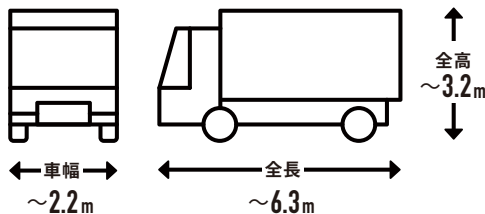

広域を回るルート配送

購入前にご確認ください

1 トラックの進入経路・駐車場所について

! お届け先の道路状況の確認をお願いします。
※お届けの最終的な可否は配送会社の判断になります。

トラックサイズの目安

4t車

4t ロング / 4t ショート / 4t ワイドなど配送会社が使用している車両によってサイズは変わります。

2tワイドロング車

2t 車 / 2t ロング / 2t ショートなど配送会社が使用している車両によってサイズは変わります。

事前にご確認ください

目安として道幅が
4m以上必要

大型貨物自動車等通行止めの
標識がないか

大きなカーブ・曲がり角・
電信柱がないか

配送先の道路が
行き止まりがないか

? こんな場合はどうしたらいい?

上記を確認した上で、通行や駐車が
できなさそうな道や角がある場合は?