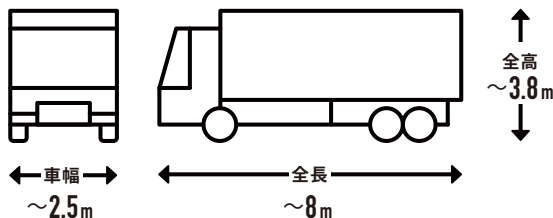

広域を回るルート配送

購入前にご確認ください

1 トラックの進入経路・駐車場所について

! お届け先の道路状況の確認をお願いします。
※お届けの最終的な可否は配送会社の判断になります。

トラックサイズの目安

4t車

4t ロング / 4t ショート / 4t ワイドなど配送会社が使用している車両によってサイズは変わります。

2tワイドロング車

2t 車 / 2t ロング / 2t ショートなど配送会社が使用している車両によってサイズは変わります。

事前にご確認ください

目安として道幅が
4m以上必要

大型貨物自動車等通行止めの
標識がないか

大きなカーブ・曲がり角・
電信柱がないか

配送先の道路が
行き止まりがないか

? こんな場合はどうしたらいい?

上記を確認した上で、通行や駐車が
できなさそうな道や角がある場合は?