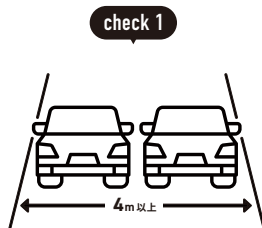

広域を回るルート配送

購入前にご確認ください

1 トラックの進入経路・駐車場所について

! お届け先の道路状況の確認をお願いします。
※お届けの最終的な可否は配送会社の判断になります。

トラックサイズの目安

4t車

4t ロング / 4t ショート / 4t ワイドなど配送会社が使用している車両によってサイズは変わります。

2tワイドロング車

2t 車 / 2t ロング / 2t ショートなど配送会社が使用している車両によってサイズは変わります。

事前にご確認ください

目安として道幅が
4m以上必要

大型貨物自動車等通行止めの
標識がないか

大きなカーブ・曲がり角・
電信柱がないか

配送先の道路が
行き止まりがないか

? こんな場合はどうしたらいい?

上記を確認した上で、通行や駐車が
できなさそうな道や角がある場合は?