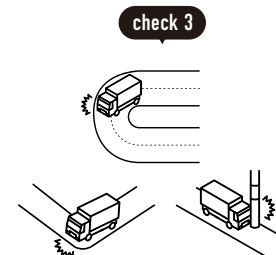

広域を回るルート配送

購入前にご確認ください

1 トラックの進入経路・駐車場所について

! お届け先の道路状況の確認をお願いします。
※お届けの最終的な可否は配送会社の判断になります。

トラックサイズの目安

4t車

4t ロング / 4t ショート / 4t ワイドなど配送会社が使用している車両によってサイズは変わります。

2tワイドロング車

2t 車 / 2t ロング / 2t ショートなど配送会社が使用している車両によってサイズは変わります。

事前にご確認ください

目安として道幅が
4m以上必要

大型貨物自動車等通行止めの
標識がないか

大きなカーブ・曲がり角・
電信柱がないか

配送先の道路が
行き止まりがないか

? こんな場合はどうしたらいい?

上記を確認した上で、通行や駐車が
できなさそうな道や角がある場合は?