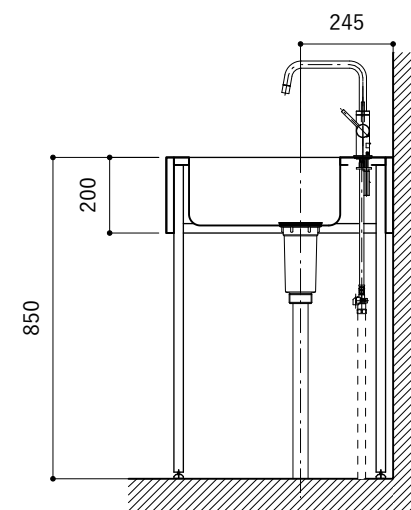

No.	名称	品番 / 仕様
1	本体	SUS パイプレーション仕上
2	シンク	SUS ヘアライン仕上
3	脚	SUS 25φ丸パイプ 鏡面仕上 H650 (見える部分)
4	キッチン用水栓	三栄水栓 K875JDVZ-1 (混合水栓)
5	コンロ	ハーマン DC3020SSEL
6	付属金物一式	排水トラップ一式・排水蛇腹ホース・壁付用ブラケット・各種ビス

※コンロ本体から壁面までの離隔距離が150mm未満の場合は、必ず防熱板を設置してください。

シンク断面

コンロ断面

No.	名称	品番 / 仕様
1	本体	SUS パイプレーション仕上
2	シンク	SUS ヘアライン仕上
3	脚	SUS 25φ丸パイプ 鏡面仕上 H650 (見える部分)
4	キッチン用水栓	三栄水栓 K875JDVZ-1 (混合水栓)
5	コンロ	ハーマン DC3020SSEL
6	付属金物一式	排水トラップ一式・排水蛇腹ホース・壁付用ブラケット・各種ビス

※コンロ本体から壁面までの離隔距離が150mm未満の場合は、必ず防熱板を設置してください。

※コンロ本体から壁面までの離隔距離が150mm未満の場合は、必ず防熱板を設置してください。

シンク断面

コンロ断面

No.	名称	品番 / 仕様
1	本体	SUS パイプレーション仕上
2	シンク	SUS ヘアライン仕上
3	脚	SUS 25φ丸パイプ 鏡面仕上 H650 (見える部分)
4	キッチン用水栓 (toolboxオリジナル)	クロームメッキ/ニッケルサテン水栓 ベントネック混合栓
5	コンロ	ハーマン DC3020SSEL
6	付属金物一式	排水トラップ一式・排水蛇腹ホース・壁付用ブラケット・各種ビス

※コンロ本体から壁面までの離隔距離が150mm未満の場合は、必ず防熱板を設置してください。

シンク断面

コンロ断面

天板開口指示図

No.	名称	品番 / 仕様
1	本体	SUS パイプレーション仕上
2	シンク	SUS ヘアライン仕上
3	脚	SUS 25φ丸パイプ 鏡面仕上 H650 (見える部分)
4	キッチン用水栓	-
5	コンロ	ハーマン DC3020SSEL
6	付属金物一式	排水トラップ一式・排水蛇腹ホース・壁付用ブラケット・各種ビス