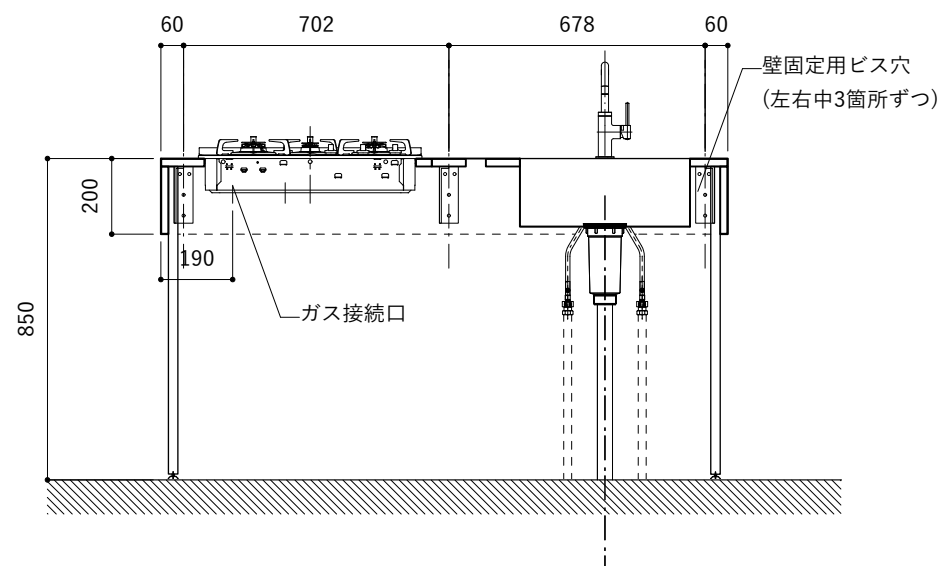

シンク断面

コンロ断面

No.	名称	品番 / 仕様
1	本体	SUS パイプレーション仕上
2	シンク	SUS ヘアライン仕上
3	脚	SUS 25φ丸パイプ 鏡面仕上 H650 (見える部分)
4	キッチン用水栓	三栄水栓 K875JDVZ-1 (混合水栓)
5	コンロ	ハーマン DC3020SSEL
6	付属金物一式	排水トラップ一式・排水蛇腹ホース・壁付用ブラケット・各種ビス

※コンロ本体から壁面までの離隔距離が150mm未満の場合は、必ず防熱板を設置してください。

※コンロ本体から壁面までの離隔距離が150mm未満の場合は、必ず防熱板を設置してください。

シンク断面

コンロ断面

No.	名称	品番 / 仕様
1	本体	SUS パイプレーション仕上
2	シンク	SUS ヘアライン仕上
3	脚	SUS 25φ丸パイプ 鏡面仕上 H650 (見える部分)
4	キッチン用水栓 (toolboxオリジナル)	クロームメッキ/ニッケルサテン水栓 ベントネック混合栓
5	コンロ	ハーマン DC3020SSEL
6	付属金物一式	排水トラップ一式・排水蛇腹ホース・壁付用ブラケット・各種ビス

※コンロ本体から壁面までの離隔距離が150mm未満の場合は、必ず防熱板を設置してください。

シンク断面

コンロ断面

天板開口指示図

No.	名称	品番 / 仕様
1	本体	SUS パイプレーション仕上
2	シンク	SUS ヘアライン仕上
3	脚	SUS 25φ丸パイプ 鏡面仕上 H650 (見える部分)
4	キッチン用水栓	-
5	コンロ	ハーマン DC3020SSEL
6	付属金物一式	排水トラップ一式・排水蛇腹ホース・壁付用ブラケット・各種ビス

※コンロ本体から壁面までの離隔距離が150mm未満の場合は、必ず防熱板を設置してください。

No.	名称	品番 / 仕様
1	本体	SUS バイブレーション仕上
2	シンク	SUS ヘアライン仕上
3	脚	SUS 25φ丸パイプ 鏡面仕上 H650 (見える部分)
4	キッチン用水栓	-
5	コンロ	ハーマン DC3020SSEL
6	付属金物一式	排水トラップ一式・排水蛇腹ホース・壁付用ブラケット・各種ビス