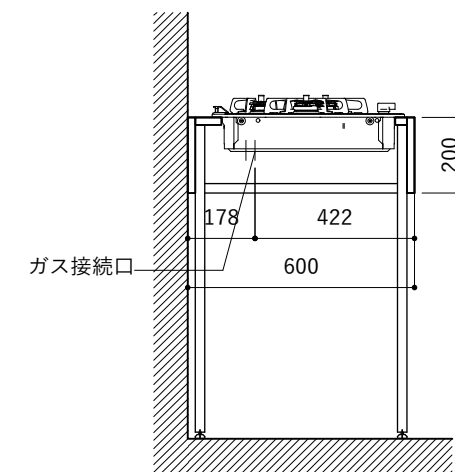

※コンロ本体から壁面までの離隔距離が150mm未満の場合は、必ず防熱板を設置してください。

シンク断面

コンロ断面

No.	名称	品番 / 仕様
1	本体	SUS パイプレーション仕上
2	シンク	SUS ヘアライン仕上
3	脚	SUS 25φ丸パイプ 鏡面仕上 H650 (見える部分)
4	キッチン用水栓 (toolboxオリジナル)	クロームメッキ/ニッケルサテン水栓 ベントネック混合栓
5	コンロ	ハーマン DC3020SSEL
6	付属金物一式	排水トラップ一式・排水蛇腹ホース・壁付用ブラケット・各種ビス

※コンロ本体から壁面までの離隔距離が150mm未満の場合は、必ず防熱板を設置してください。

シンク断面

コンロ断面

天板開口指示図

No.	名称	品番 / 仕様
1	本体	SUS パイプレーション仕上
2	シンク	SUS ヘアライン仕上
3	脚	SUS 25φ丸パイプ 鏡面仕上 H650 (見える部分)
4	キッチン用水栓	-
5	コンロ	ハーマン DC3020SSEL
6	付属金物一式	排水トラップ一式・排水蛇腹ホース・壁付用ブラケット・各種ビス

※コンロ本体から壁面までの離隔距離が150mm未満の場合は、必ず防熱板を設置してください。

No.	名称	品番 / 仕様
1	本体	SUS バイブレーション仕上
2	シンク	SUS ヘアライン仕上
3	脚	SUS 25φ丸パイプ 鏡面仕上 H650 (見える部分)
4	キッチン用水栓	-
5	コンロ	ハーマン DC3020SSEL
6	付属金物一式	排水トラップ一式・排水蛇腹ホース・壁付用ブラケット・各種ビス