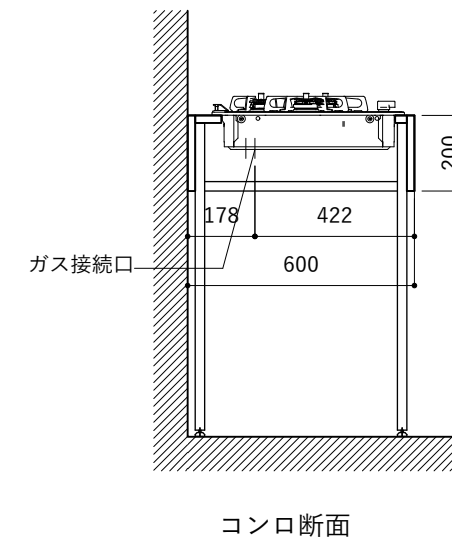

※コンロ本体から壁面までの離隔距離が150mm未満の場合は、必ず防熱板を設置してください。

シンク断面

コンロ断面

No.	名称	品番 / 仕様
1	本体	SUS パイプレーション仕上
2	シンク	SUS ヘアライン仕上
3	脚	SUS 25φ丸パイプ 鏡面仕上 H650 (見える部分)
4	キッチン用水栓 (toolboxオリジナル)	クロームメッキ/ニッケルサテン水栓 ベントネック混合栓
5	コンロ	ハーマン DC3020SSEL
6	付属金物一式	排水トラップ一式・排水蛇腹ホース・壁付用ブラケット・各種ビス

※コンロ本体から壁面までの離隔距離が150mm未満の場合は、必ず防熱板を設置してください。

シンク断面

コンロ断面

天板開口指示図

No.	名称	品番 / 仕様
1	本体	SUS パイプレーション仕上
2	シンク	SUS ヘアライン仕上
3	脚	SUS 25φ丸パイプ 鏡面仕上 H650 (見える部分)
4	キッチン用水栓	-
5	コンロ	ハーマン DC3020SSEL
6	付属金物一式	排水トラップ一式・排水蛇腹ホース・壁付用ブラケット・各種ビス

※コンロ本体から壁面までの離隔距離が150mm未満の場合は、必ず防熱板を設置してください。

No.	名称	品番 / 仕様
1	本体	SUS バイブレーション仕上
2	シンク	SUS ヘアライン仕上
3	脚	SUS 25φ丸パイプ 鏡面仕上 H650 (見える部分)
4	キッチン用水栓	-
5	コンロ	ハーマン DC3020SSEL
6	付属金物一式	排水トラップ一式・排水蛇腹ホース・壁付用ブラケット・各種ビス