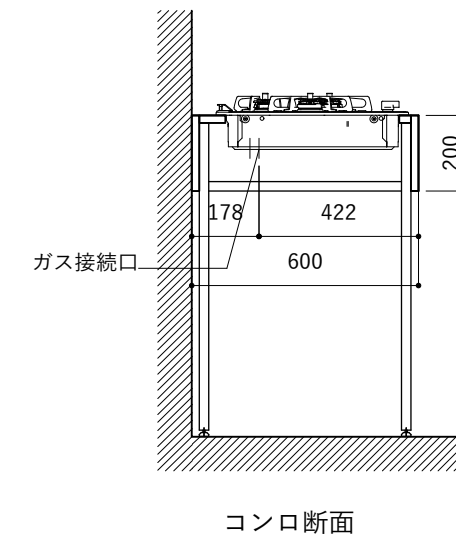

No.	名称	品番 / 仕様
1	本体	SUS パイプレーション仕上
2	シンク	SUS ヘアライン仕上
3	脚	SUS 25φ丸パイプ 鏡面仕上 H650 (見える部分)
4	キッチン用水栓	三栄水栓 K875JDVZ-1 (混合水栓)
5	コンロ	ハーマン DC3020SSEL
6	付属金物一式	排水トラップ一式・排水蛇腹ホース・壁付用ブラケット・各種ビス

※コンロ本体から壁面までの離隔距離が150mm未満の場合は、必ず防熱板を設置してください。

シンク断面

コンロ断面

No.	名称	品番 / 仕様
1	本体	SUS パイプレーション仕上
2	シンク	SUS ヘアライン仕上
3	脚	SUS 25φ丸パイプ 鏡面仕上 H650 (見える部分)
4	キッチン用水栓	三栄水栓 K875JDVZ-1 (混合水栓)
5	コンロ	ハーマン DC3020SSEL
6	付属金物一式	排水トラップ一式・排水蛇腹ホース・壁付用ブラケット・各種ビス

※コンロ本体から壁面までの離隔距離が150mm未満の場合は、必ず防熱板を設置してください。

※コンロ本体から壁面までの離隔距離が150mm未満の場合は、必ず防熱板を設置してください。

シンク断面

コンロ断面

No.	名称	品番 / 仕様
1	本体	SUS パイプレーション仕上
2	シンク	SUS ヘアライン仕上
3	脚	SUS 25φ丸パイプ 鏡面仕上 H650 (見える部分)
4	キッチン用水栓 (toolboxオリジナル)	クロームメッキ/ニッケルサテン水栓 ベントネック混合栓
5	コンロ	ハーマン DC3020SSEL
6	付属金物一式	排水トラップ一式・排水蛇腹ホース・壁付用ブラケット・各種ビス

※コンロ本体から壁面までの離隔距離が150mm未満の場合は、必ず防熱板を設置してください。

シンク断面

コンロ断面

天板開口指示図

No.	名称	品番 / 仕様
1	本体	SUS パイプレーション仕上
2	シンク	SUS ヘアライン仕上
3	脚	SUS 25φ丸パイプ 鏡面仕上 H650 (見える部分)
4	キッチン用水栓	-
5	コンロ	ハーマン DC3020SSEL
6	付属金物一式	排水トラップ一式・排水蛇腹ホース・壁付用ブラケット・各種ビス