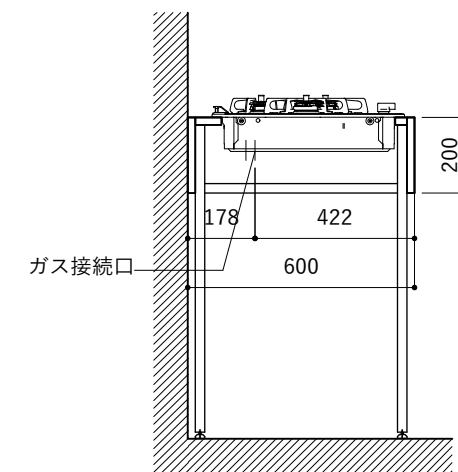

※コンロ本体から壁面までの離隔距離が150mm未満の場合は、必ず防熱板を設置してください。

シンク断面

コンロ断面

No.	名称	品番 / 仕様
1	本体	SUS パイプレーション仕上
2	シンク	SUS ヘアライン仕上
3	脚	SUS 25φ丸パイプ 鏡面仕上 H650 (見える部分)
4	キッチン用水栓 (toolboxオリジナル)	クロームメッキ/ニッケルサテン水栓 ベントネック混合栓
5	コンロ	ハーマン DC3020SSEL
6	付属金物一式	排水トラップ一式・排水蛇腹ホース・壁付用ブラケット・各種ビス

※コンロ本体から壁面までの離隔距離が150mm未満の場合は、必ず防熱板を設置してください。

シンク断面

コンロ断面

天板開口指示図

No.	名称	品番 / 仕様
1	本体	SUS パイプレーション仕上
2	シンク	SUS ヘアライン仕上
3	脚	SUS 25φ丸パイプ 鏡面仕上 H650 (見える部分)
4	キッチン用水栓	-
5	コンロ	ハーマン DC3020SSEL
6	付属金物一式	排水トラップ一式・排水蛇腹ホース・壁付用ブラケット・各種ビス

※コンロ本体から壁面までの離隔距離が150mm未満の場合は、必ず防熱板を設置してください。

No.	名称	品番 / 仕様
1	本体	SUS バイブレーション仕上
2	シンク	SUS ヘアライン仕上
3	脚	SUS 25φ丸パイプ 鏡面仕上 H650 (見える部分)
4	キッチン用水栓	-
5	コンロ	ハーマン DC3020SSEL
6	付属金物一式	排水トラップ一式・排水蛇腹ホース・壁付用ブラケット・各種ビス

※コンロ本体から壁面までの離隔距離が150mm未満の場合は、必ず防熱板を設置してください。

シンク断面

コンロ断面