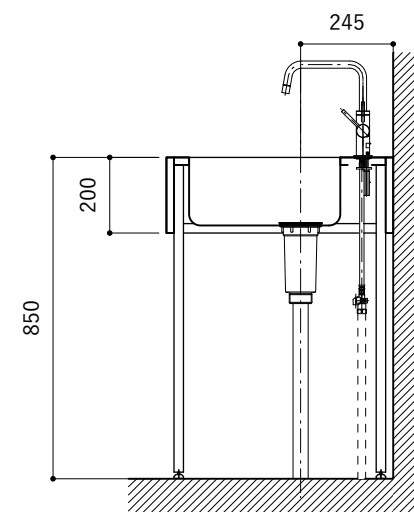

シンク断面

コンロ断面

No.	名称	品番 / 仕様
1	本体	SUS パイプレーション仕上
2	シンク	SUS ヘアライン仕上
3	脚	SUS 25φ丸パイプ 鏡面仕上 H650 (見える部分)
4	キッチン用水栓	三栄水栓 K875JDVZ-1 (混合水栓)
5	コンロ	ハーマン DC3020SSEL
6	付属金物一式	排水トラップ一式・排水蛇腹ホース・壁付用ブラケット・各種ビス

※コンロ本体から壁面までの離隔距離が150mm未満の場合は、必ず防熱板を設置してください。

※コンロ本体から壁面までの離隔距離が150mm未満の場合は、必ず防熱板を設置してください。

シンク断面

コンロ断面

No.	名称	品番 / 仕様
1	本体	SUS パイプレーション仕上
2	シンク	SUS ヘアライン仕上
3	脚	SUS 25φ丸パイプ 鏡面仕上 H650 (見える部分)
4	キッチン用水栓 (toolboxオリジナル)	クロームメッキ/ニッケルサテン水栓 ベントネック混合栓
5	コンロ	ハーマン DC3020SSEL
6	付属金物一式	排水トラップ一式・排水蛇腹ホース・壁付用ブラケット・各種ビス

※コンロ本体から壁面までの離隔距離が150mm未満の場合は、必ず防熱板を設置してください。

シンク断面

コンロ断面

天板開口指示図

No.	名称	品番 / 仕様
1	本体	SUS パイプレーション仕上
2	シンク	SUS ヘアライン仕上
3	脚	SUS 25φ丸パイプ 鏡面仕上 H650 (見える部分)
4	キッチン用水栓	-
5	コンロ	ハーマン DC3020SSEL
6	付属金物一式	排水トラップ一式・排水蛇腹ホース・壁付用ブラケット・各種ビス

※コンロ本体から壁面までの離隔距離が150mm未満の場合は、必ず防熱板を設置してください。

No.	名称	品番 / 仕様
1	本体	SUS バイブレーション仕上
2	シンク	SUS ヘアライン仕上
3	脚	SUS 25φ丸パイプ 鏡面仕上 H650 (見える部分)
4	キッチン用水栓	-
5	コンロ	ハーマン DC3020SSEL
6	付属金物一式	排水トラップ一式・排水蛇腹ホース・壁付用ブラケット・各種ビス