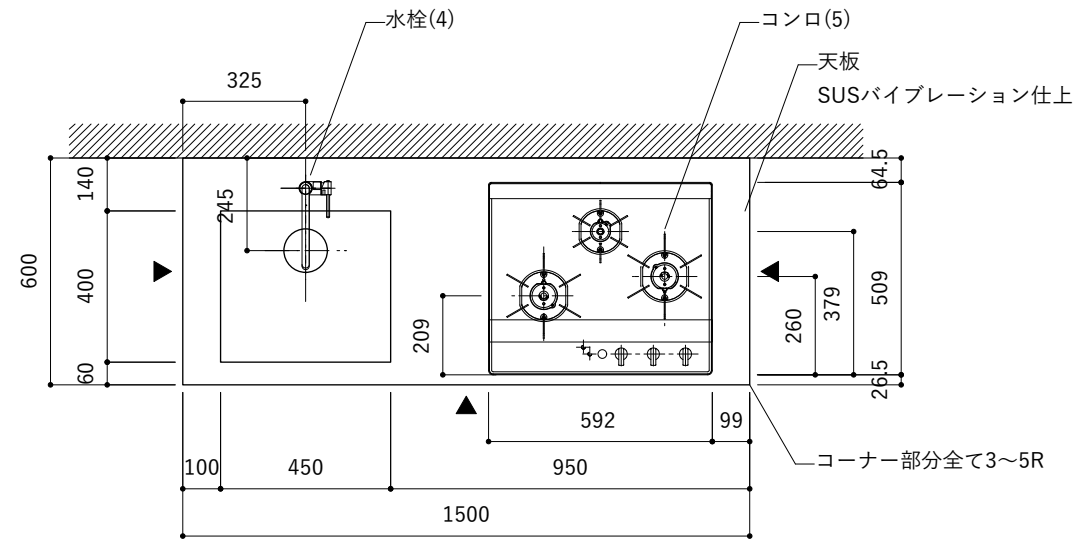

No.	名称	品番 / 仕様
1	本体	SUS パイプレーション仕上
2	シンク	SUS ヘアライン仕上
3	脚	SUS 25φ丸パイプ 鏡面仕上 H650 (見える部分)
4	キッチン用水栓	三栄水栓 K875JDVZ-1 (混合水栓)
5	コンロ	ハーマン DC3020SSEL
6	付属金物一式	排水トラップ一式・排水蛇腹ホース・壁付用ブラケット・各種ビス

※コンロ本体から壁面までの離隔距離が150mm未満の場合は、必ず防熱板を設置してください。

シンク断面

コンロ断面

No.	名称	品番 / 仕様
1	本体	SUS パイプレーション仕上
2	シンク	SUS ヘアライン仕上
3	脚	SUS 25φ丸パイプ 鏡面仕上 H650 (見える部分)
4	キッチン用水栓	三栄水栓 K875JDVZ-1 (混合水栓)
5	コンロ	ハーマン DC3020SSEL
6	付属金物一式	排水トラップ一式・排水蛇腹ホース・壁付用ブラケット・各種ビス

※コンロ本体から壁面までの離隔距離が150mm未満の場合は、必ず防熱板を設置してください。

※コンロ本体から壁面までの離隔距離が150mm未満の場合は、必ず防熱板を設置してください。

シンク断面

コンロ断面

No.	名称	品番 / 仕様
1	本体	SUS パイプレーション仕上
2	シンク	SUS ヘアライン仕上
3	脚	SUS 25φ丸パイプ 鏡面仕上 H650 (見える部分)
4	キッチン用水栓 (toolboxオリジナル)	クロームメッキ/ニッケルサテン水栓 ベントネック混合栓
5	コンロ	ハーマン DC3020SSEL
6	付属金物一式	排水トラップ一式・排水蛇腹ホース・壁付用ブラケット・各種ビス

※コンロ本体から壁面までの離隔距離が150mm未満の場合は、必ず防熱板を設置してください。

シンク断面

コンロ断面

天板開口指示図

No.	名称	品番 / 仕様
1	本体	SUS パイプレーション仕上
2	シンク	SUS ヘアライン仕上
3	脚	SUS 25φ丸パイプ 鏡面仕上 H650 (見える部分)
4	キッチン用水栓	-
5	コンロ	ハーマン DC3020SSEL
6	付属金物一式	排水トラップ一式・排水蛇腹ホース・壁付用ブラケット・各種ビス