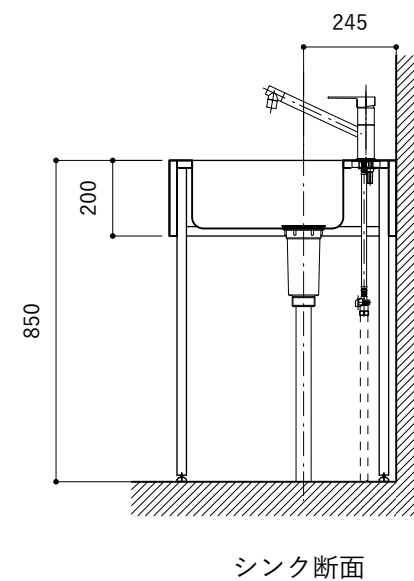

No.	名称	品番 / 仕様
1	本体	SUS パイプレーション仕上
2	シンク	SUS ヘアライン仕上
3	脚	SUS 25φ丸パイプ 鏡面仕上 H650 (見える部分)
4	キッチン用水栓	三栄水栓 K875JDVZ-1 (混合水栓)
5	コンロ	ハーマン DC3020SSEL
6	付属金物一式	排水トラップ一式・排水蛇腹ホース・壁付用ブラケット・各種ビス

※コンロ本体から壁面までの離隔距離が150mm未満の場合は、必ず防熱板を設置してください。

シンク断面

コンロ断面

No.	名称	品番 / 仕様
1	本体	SUS パイプレーション仕上
2	シンク	SUS ヘアライン仕上
3	脚	SUS 25φ丸パイプ 鏡面仕上 H650 (見える部分)
4	キッチン用水栓	三栄水栓 K875JDVZ-1 (混合水栓)
5	コンロ	ハーマン DC3020SSEL
6	付属金物一式	排水トラップ一式・排水蛇腹ホース・壁付用ブラケット・各種ビス

※コンロ本体から壁面までの離隔距離が150mm未満の場合は、必ず防熱板を設置してください。

※コンロ本体から壁面までの離隔距離が150mm未満の場合は、必ず防熱板を設置してください。

シンク断面

コンロ断面

No.	名称	品番 / 仕様
1	本体	SUS パイプレーション仕上
2	シンク	SUS ヘアライン仕上
3	脚	SUS 25φ丸パイプ 鏡面仕上 H650 (見える部分)
4	キッチン用水栓 (toolboxオリジナル)	クロームメッキ/ニッケルサテン水栓 ベントネック混合栓
5	コンロ	ハーマン DC3020SSEL
6	付属金物一式	排水トラップ一式・排水蛇腹ホース・壁付用ブラケット・各種ビス

※コンロ本体から壁面までの離隔距離が150mm未満の場合は、必ず防熱板を設置してください。

シンク断面

コンロ断面

天板開口指示図

No.	名称	品番 / 仕様
1	本体	SUS パイプレーション仕上
2	シンク	SUS ヘアライン仕上
3	脚	SUS 25φ丸パイプ 鏡面仕上 H650 (見える部分)
4	キッチン用水栓	-
5	コンロ	ハーマン DC3020SSEL
6	付属金物一式	排水トラップ一式・排水蛇腹ホース・壁付用ブラケット・各種ビス