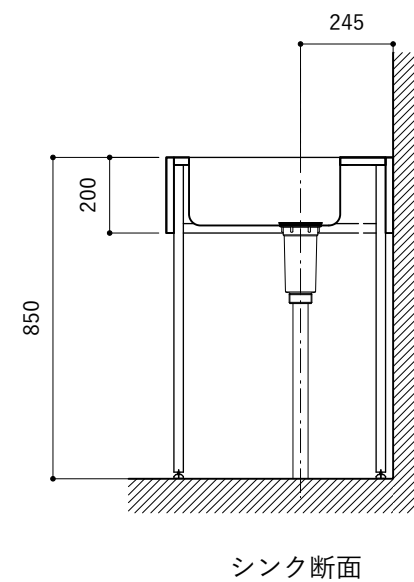

シンク断面

コンロ断面

No.	名称	品番 / 仕様
1	本体	SUS パイプレーション仕上
2	シンク	SUS ヘアライン仕上
3	脚	SUS 25φ丸パイプ 鏡面仕上 H650 (見える部分)
4	キッチン用水栓	三栄水栓 K875JDVZ-1 (混合水栓)
5	コンロ	ハーマン DC3020SSEL
6	付属金物一式	排水トラップ一式・排水蛇腹ホース・壁付用ブラケット・各種ビス

※コンロ本体から壁面までの離隔距離が150mm未満の場合は、必ず防熱板を設置してください。

※コンロ本体から壁面までの離隔距離が150mm未満の場合は、必ず防熱板を設置してください。

シンク断面

コンロ断面

No.	名称	品番 / 仕様
1	本体	SUS パイプレーション仕上
2	シンク	SUS ヘアライン仕上
3	脚	SUS 25φ丸パイプ 鏡面仕上 H650 (見える部分)
4	キッチン用水栓 (toolboxオリジナル)	クロームメッキ/ニッケルサテン水栓 ベントネック混合栓
5	コンロ	ハーマン DC3020SSEL
6	付属金物一式	排水トラップ一式・排水蛇腹ホース・壁付用ブラケット・各種ビス

※コンロ本体から壁面までの離隔距離が150mm未満の場合は、必ず防熱板を設置してください。

シンク断面

コンロ断面

天板開口指示図

No.	名称	品番 / 仕様
1	本体	SUS パイプレーション仕上
2	シンク	SUS ヘアライン仕上
3	脚	SUS 25φ丸パイプ 鏡面仕上 H650 (見える部分)
4	キッチン用水栓	-
5	コンロ	ハーマン DC3020SSEL
6	付属金物一式	排水トラップ一式・排水蛇腹ホース・壁付用ブラケット・各種ビス

※コンロ本体から壁面までの離隔距離が150mm未満の場合は、必ず防熱板を設置してください。

No.	名称	品番 / 仕様
1	本体	SUS バイブレーション仕上
2	シンク	SUS ヘアライン仕上
3	脚	SUS 25φ丸パイプ 鏡面仕上 H650 (見える部分)
4	キッチン用水栓	-
5	コンロ	ハーマン DC3020SSEL
6	付属金物一式	排水トラップ一式・排水蛇腹ホース・壁付用ブラケット・各種ビス