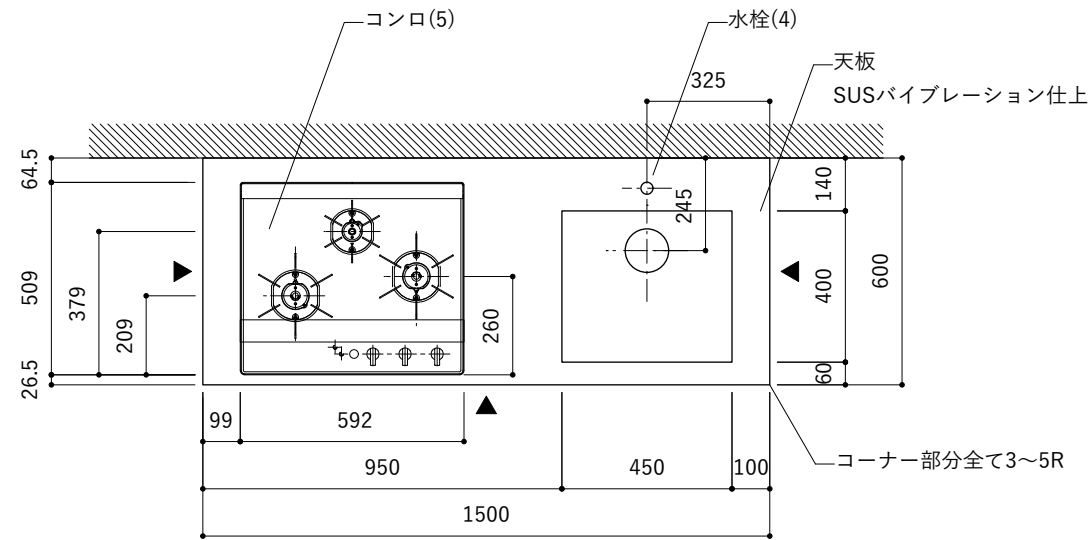

※コンロ本体から壁面までの離隔距離が150mm未満の場合は、必ず防熱板を設置してください。

シンク断面

コンロ断面

No.	名称	品番 / 仕様
1	本体	SUS パイプレーション仕上
2	シンク	SUS ヘアライン仕上
3	脚	SUS 25φ丸パイプ 鏡面仕上 H650 (見える部分)
4	キッチン用水栓 (toolboxオリジナル)	クロームメッキ/ニッケルサテン水栓 ベントネック混合栓
5	コンロ	ハーマン DC3020SSEL
6	付属金物一式	排水トラップ一式・排水蛇腹ホース・壁付用ブラケット・各種ビス

※コンロ本体から壁面までの離隔距離が150mm未満の場合は、必ず防熱板を設置してください。

シンク断面

コンロ断面

天板開口指示図

No.	名称	品番 / 仕様
1	本体	SUS パイプレーション仕上
2	シンク	SUS ヘアライン仕上
3	脚	SUS 25φ丸パイプ 鏡面仕上 H650 (見える部分)
4	キッチン用水栓	-
5	コンロ	ハーマン DC3020SSEL
6	付属金物一式	排水トラップ一式・排水蛇腹ホース・壁付用ブラケット・各種ビス

※コンロ本体から壁面までの離隔距離が150mm未満の場合は、必ず防熱板を設置してください。

No.	名称	品番 / 仕様
1	本体	SUS バイブレーション仕上
2	シンク	SUS ヘアライン仕上
3	脚	SUS 25φ丸パイプ 鏡面仕上 H650 (見える部分)
4	キッチン用水栓	-
5	コンロ	ハーマン DC3020SSEL
6	付属金物一式	排水トラップ一式・排水蛇腹ホース・壁付用ブラケット・各種ビス