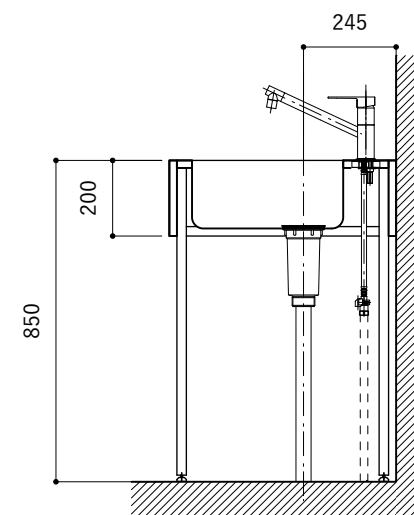

No.	名称	品番 / 仕様
1	本体	SUS パイプレーション仕上
2	シンク	SUS ヘアライン仕上
3	脚	SUS 25φ丸パイプ 鏡面仕上 H650 (見える部分)
4	キッチン用水栓	三栄水栓 K875JDVZ-1 (混合水栓)
5	コンロ	ハーマン DC3020SSEL
6	付属金物一式	排水トラップ一式・排水蛇腹ホース・壁付用ブラケット・各種ビス

※コンロ本体から壁面までの離隔距離が150mm未満の場合は、必ず防熱板を設置してください。

シンク断面

コンロ断面

No.	名称	品番 / 仕様
1	本体	SUS パイプレーション仕上
2	シンク	SUS ヘアライン仕上
3	脚	SUS 25φ丸パイプ 鏡面仕上 H650 (見える部分)
4	キッチン用水栓	三栄水栓 K875JDVZ-1 (混合水栓)
5	コンロ	ハーマン DC3020SSEL
6	付属金物一式	排水トラップ一式・排水蛇腹ホース・壁付用ブラケット・各種ビス

※コンロ本体から壁面までの離隔距離が150mm未満の場合は、必ず防熱板を設置してください。

※コンロ本体から壁面までの離隔距離が150mm未満の場合は、必ず防熱板を設置してください。

シンク断面

コンロ断面

No.	名称	品番 / 仕様
1	本体	SUS パイプレーション仕上
2	シンク	SUS ヘアライン仕上
3	脚	SUS 25φ丸パイプ 鏡面仕上 H650 (見える部分)
4	キッチン用水栓 (toolboxオリジナル)	クロームメッキ/ニッケルサテン水栓 ベントネック混合栓
5	コンロ	ハーマン DC3020SSEL
6	付属金物一式	排水トラップ一式・排水蛇腹ホース・壁付用ブラケット・各種ビス

※コンロ本体から壁面までの離隔距離が150mm未満の場合は、必ず防熱板を設置してください。

シンク断面

コンロ断面

天板開口指示図

No.	名称	品番 / 仕様
1	本体	SUS パイプレーション仕上
2	シンク	SUS ヘアライン仕上
3	脚	SUS 25φ丸パイプ 鏡面仕上 H650 (見える部分)
4	キッチン用水栓	-
5	コンロ	ハーマン DC3020SSEL
6	付属金物一式	排水トラップ一式・排水蛇腹ホース・壁付用ブラケット・各種ビス