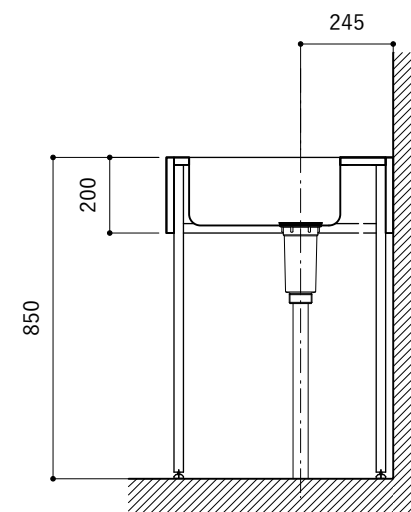

No.	名称	品番 / 仕様
1	本体	SUS バイブレーション仕上
2	シンク	SUS ヘアライン仕上
3	脚	SUS 25φ丸パイプ 鏡面仕上 H650 (見える部分)
4	キッチン用水栓	-
5	コンロ	ハーマン DC3020SSEL
6	付属金物一式	排水トラップ一式・排水蛇腹ホース・壁付用ブラケット・各種ビス

※コンロ本体から壁面までの離隔距離が150mm未満の場合は、必ず防熱板を設置してください。

シンク断面