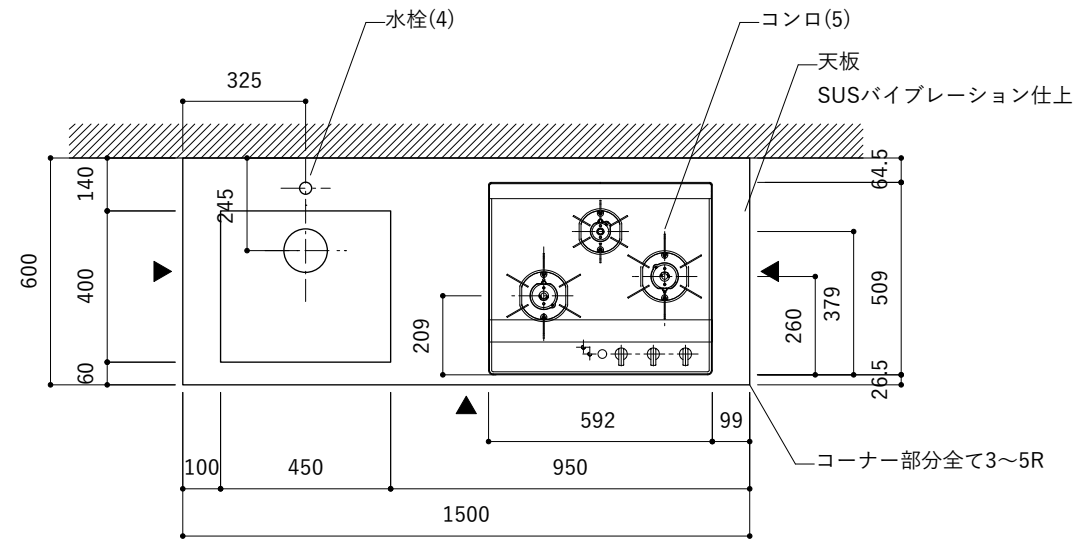

※コンロ本体から壁面までの離隔距離が150mm未満の場合は、必ず防熱板を設置してください。

シンク断面

コンロ断面

No.	名称	品番 / 仕様
1	本体	SUS パイプレーション仕上
2	シンク	SUS ヘアライン仕上
3	脚	SUS 25φ丸パイプ 鏡面仕上 H650 (見える部分)
4	キッチン用水栓 (toolboxオリジナル)	クロームメッキ/ニッケルサテン水栓 ベントネック混合栓
5	コンロ	ハーマン DC3020SSEL
6	付属金物一式	排水トラップ一式・排水蛇腹ホース・壁付用ブラケット・各種ビス

※コンロ本体から壁面までの離隔距離が150mm未満の場合は、必ず防熱板を設置してください。

シンク断面

コンロ断面

天板開口指示図

No.	名称	品番 / 仕様
1	本体	SUS パイプレーション仕上
2	シンク	SUS ヘアライン仕上
3	脚	SUS 25φ丸パイプ 鏡面仕上 H650 (見える部分)
4	キッチン用水栓	-
5	コンロ	ハーマン DC3020SSEL
6	付属金物一式	排水トラップ一式・排水蛇腹ホース・壁付用ブラケット・各種ビス

※コンロ本体から壁面までの離隔距離が150mm未満の場合は、必ず防熱板を設置してください。

No.	名称	品番 / 仕様
1	本体	SUS バイブレーション仕上
2	シンク	SUS ヘアライン仕上
3	脚	SUS 25φ丸パイプ 鏡面仕上 H650 (見える部分)
4	キッチン用水栓	-
5	コンロ	ハーマン DC3020SSEL
6	付属金物一式	排水トラップ一式・排水蛇腹ホース・壁付用ブラケット・各種ビス