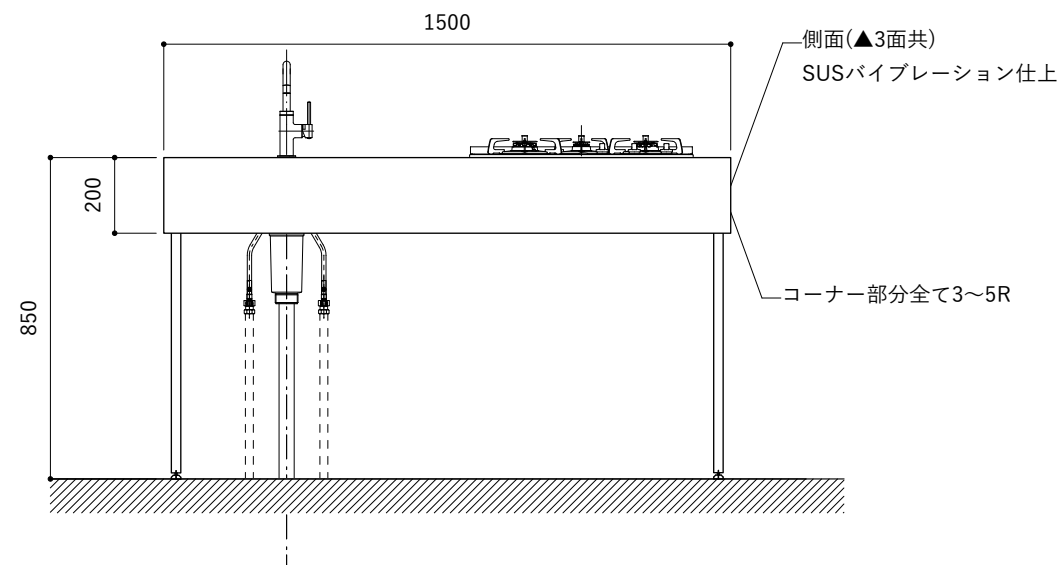

No.	名称	品番 / 仕様
1	本体	SUS パイプレーション仕上
2	シンク	SUS ヘアライン仕上
3	脚	SUS 25φ丸パイプ 鏡面仕上 H650 (見える部分)
4	キッチン用水栓	三栄水栓 K875JDVZ-1 (混合水栓)
5	コンロ	ハーマン DC3020SSEL
6	付属金物一式	排水トラップ一式・排水蛇腹ホース・壁付用ブラケット・各種ビス

※コンロ本体から壁面までの離隔距離が150mm未満の場合は、必ず防熱板を設置してください。

シンク断面

コンロ断面

No.	名称	品番 / 仕様
1	本体	SUS パイプレーション仕上
2	シンク	SUS ヘアライン仕上
3	脚	SUS 25φ丸パイプ 鏡面仕上 H650 (見える部分)
4	キッチン用水栓	三栄水栓 K875JDVZ-1 (混合水栓)
5	コンロ	ハーマン DC3020SSEL
6	付属金物一式	排水トラップ一式・排水蛇腹ホース・壁付用ブラケット・各種ビス

※コンロ本体から壁面までの離隔距離が150mm未満の場合は、必ず防熱板を設置してください。

※コンロ本体から壁面までの離隔距離が150mm未満の場合は、必ず防熱板を設置してください。

シンク断面

コンロ断面

No.	名称	品番 / 仕様
1	本体	SUS パイプレーション仕上
2	シンク	SUS ヘアライン仕上
3	脚	SUS 25φ丸パイプ 鏡面仕上 H650 (見える部分)
4	キッチン用水栓 (toolboxオリジナル)	クロームメッキ/ニッケルサテン水栓 ベントネック混合栓
5	コンロ	ハーマン DC3020SSEL
6	付属金物一式	排水トラップ一式・排水蛇腹ホース・壁付用ブラケット・各種ビス

※コンロ本体から壁面までの離隔距離が150mm未満の場合は、必ず防熱板を設置してください。

シンク断面

コンロ断面

天板開口指示図

No.	名称	品番 / 仕様
1	本体	SUS パイプレーション仕上
2	シンク	SUS ヘアライン仕上
3	脚	SUS 25φ丸パイプ 鏡面仕上 H650 (見える部分)
4	キッチン用水栓	-
5	コンロ	ハーマン DC3020SSEL
6	付属金物一式	排水トラップ一式・排水蛇腹ホース・壁付用ブラケット・各種ビス