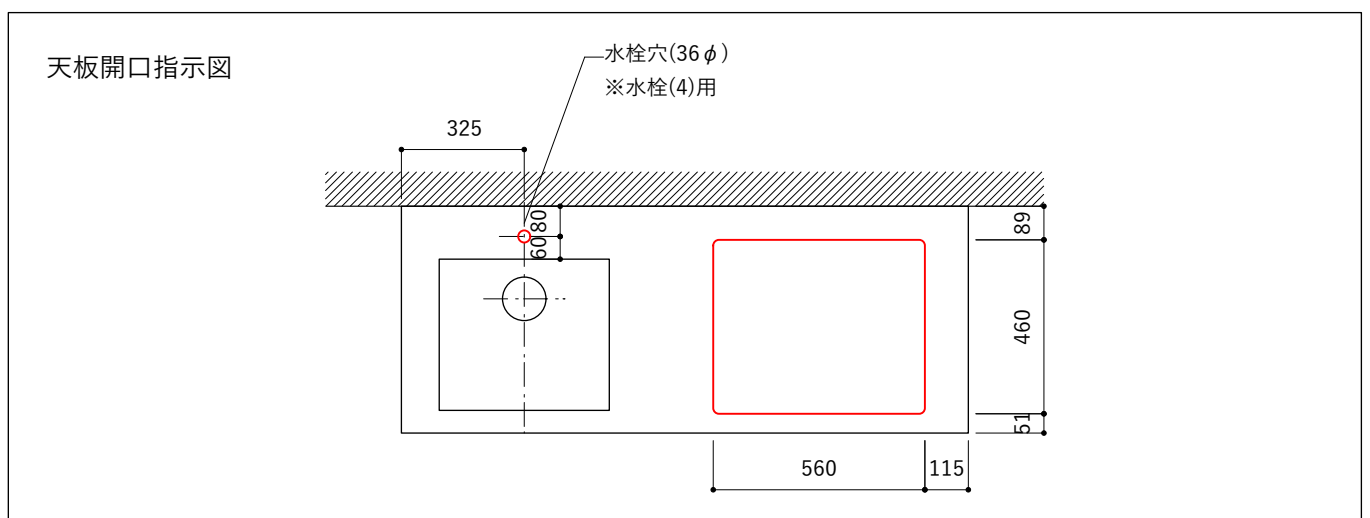

シンク断面

コンロ断面

No.	名称	品番 / 仕様
1	本体	SUS パイプレーション仕上
2	シンク	SUS ヘアライン仕上
3	脚	SUS 25φ丸パイプ 鏡面仕上 H650 (見える部分)
4	キッチン用水栓	三栄水栓 K875JDVZ-1 (混合水栓)
5	コンロ	ハーマン DC3020SSEL
6	付属金物一式	排水トラップ一式・排水蛇腹ホース・壁付用ブラケット・各種ビス

※コンロ本体から壁面までの離隔距離が150mm未満の場合は、必ず防熱板を設置してください。

※コンロ本体から壁面までの離隔距離が150mm未満の場合は、必ず防熱板を設置してください。

シンク断面

コンロ断面

No.	名称	品番 / 仕様
1	本体	SUS パイプレーション仕上
2	シンク	SUS ヘアライン仕上
3	脚	SUS 25φ丸パイプ 鏡面仕上 H650 (見える部分)
4	キッチン用水栓 (toolboxオリジナル)	クロームメッキ/ニッケルサテン水栓 ベントネック混合栓
5	コンロ	ハーマン DC3020SSEL
6	付属金物一式	排水トラップ一式・排水蛇腹ホース・壁付用ブラケット・各種ビス

※コンロ本体から壁面までの離隔距離が150mm未満の場合は、必ず防熱板を設置してください。

シンク断面

コンロ断面

天板開口指示図

No.	名称	品番 / 仕様
1	本体	SUS パイプレーション仕上
2	シンク	SUS ヘアライン仕上
3	脚	SUS 25φ丸パイプ 鏡面仕上 H650 (見える部分)
4	キッチン用水栓	-
5	コンロ	ハーマン DC3020SSEL
6	付属金物一式	排水トラップ一式・排水蛇腹ホース・壁付用ブラケット・各種ビス