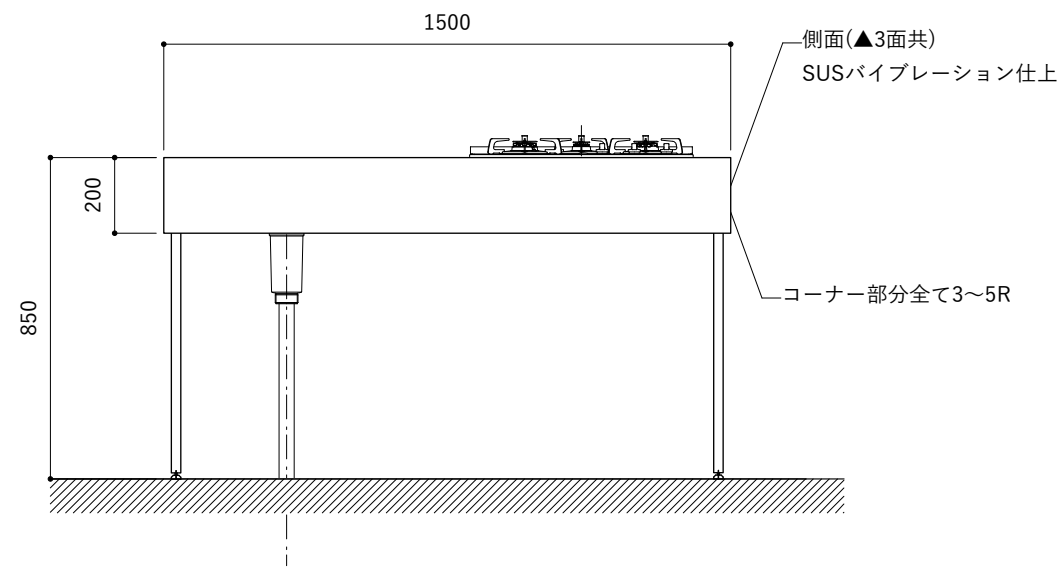

※コンロ本体から壁面までの離隔距離が150mm未満の場合は、必ず防熱板を設置してください。

シンク断面

コンロ断面

No.	名称	品番 / 仕様
1	本体	SUS パイプレーション仕上
2	シンク	SUS ヘアライン仕上
3	脚	SUS 25φ丸パイプ 鏡面仕上 H650 (見える部分)
4	キッチン用水栓 (toolboxオリジナル)	クロームメッキ/ニッケルサテン水栓 ベントネック混合栓
5	コンロ	ハーマン DC3020SSEL
6	付属金物一式	排水トラップ一式・排水蛇腹ホース・壁付用ブラケット・各種ビス

※コンロ本体から壁面までの離隔距離が150mm未満の場合は、必ず防熱板を設置してください。

シンク断面

コンロ断面

天板開口指示図

No.	名称	品番 / 仕様
1	本体	SUS パイプレーション仕上
2	シンク	SUS ヘアライン仕上
3	脚	SUS 25φ丸パイプ 鏡面仕上 H650 (見える部分)
4	キッチン用水栓	-
5	コンロ	ハーマン DC3020SSEL
6	付属金物一式	排水トラップ一式・排水蛇腹ホース・壁付用ブラケット・各種ビス

※コンロ本体から壁面までの離隔距離が150mm未満の場合は、必ず防熱板を設置してください。

No.	名称	品番 / 仕様
1	本体	SUS バイブレーション仕上
2	シンク	SUS ヘアライン仕上
3	脚	SUS 25φ丸パイプ 鏡面仕上 H650 (見える部分)
4	キッチン用水栓	-
5	コンロ	ハーマン DC3020SSEL
6	付属金物一式	排水トラップ一式・排水蛇腹ホース・壁付用ブラケット・各種ビス