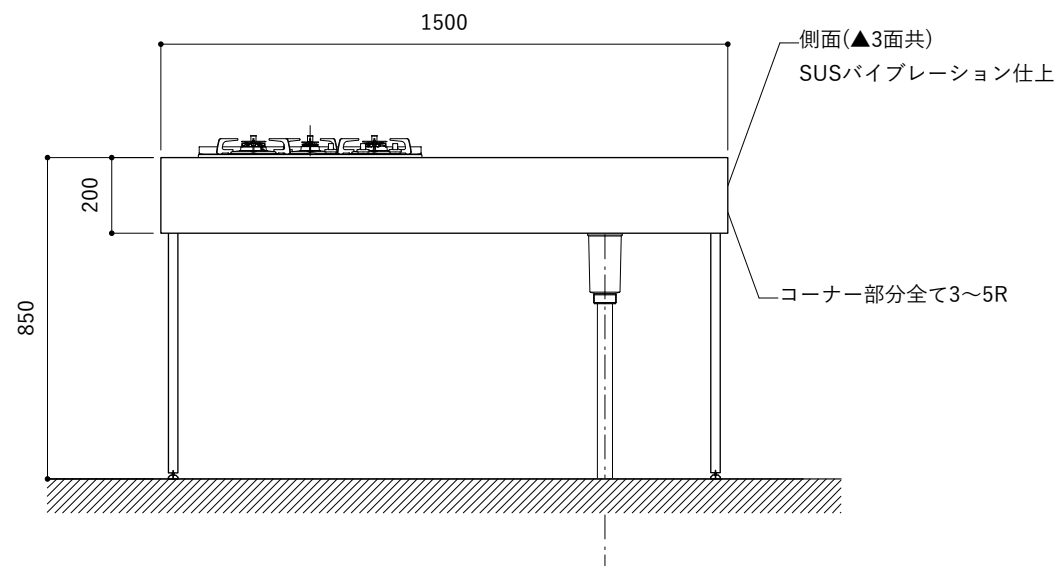

No.	名称	品番 / 仕様
1	本体	SUS バイブレーション仕上
2	シンク	SUS ヘアライン仕上
3	脚	SUS 25φ丸パイプ 鏡面仕上 H650 (見える部分)
4	キッチン用水栓	-
5	コンロ	ハーマン DC3020SSEL
6	付属金物一式	排水トラップ一式・排水蛇腹ホース・壁付用ブラケット・各種ビス

※コンロ本体から壁面までの離隔距離が150mm未満の場合は、必ず防熱板を設置してください。

シンク断面