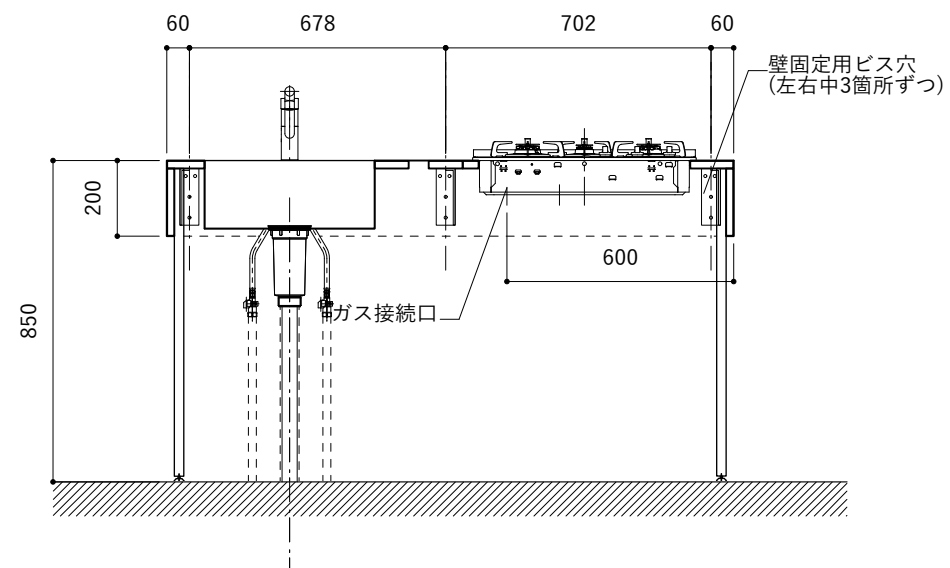

No.	名称	品番 / 仕様
1	本体	SUS パイプレーション仕上
2	シンク	SUS ヘアライン仕上
3	脚	SUS 25φ丸パイプ 鏡面仕上 H650 (見える部分)
4	キッチン用水栓	三栄水栓 K875JDVZ-1 (混合水栓)
5	コンロ	ハーマン DC3020SSEL
6	付属金物一式	排水トラップ一式・排水蛇腹ホース・壁付用ブラケット・各種ビス

※コンロ本体から壁面までの離隔距離が150mm未満の場合は、必ず防熱板を設置してください。

シンク断面

コンロ断面

No.	名称	品番 / 仕様
1	本体	SUS パイプレーション仕上
2	シンク	SUS ヘアライン仕上
3	脚	SUS 25φ丸パイプ 鏡面仕上 H650 (見える部分)
4	キッチン用水栓	三栄水栓 K875JDVZ-1 (混合水栓)
5	コンロ	ハーマン DC3020SSEL
6	付属金物一式	排水トラップ一式・排水蛇腹ホース・壁付用ブラケット・各種ビス

※コンロ本体から壁面までの離隔距離が150mm未満の場合は、必ず防熱板を設置してください。

※コンロ本体から壁面までの離隔距離が150mm未満の場合は、必ず防熱板を設置してください。

シンク断面

コンロ断面

No.	名称	品番 / 仕様
1	本体	SUS パイプレーション仕上
2	シンク	SUS ヘアライン仕上
3	脚	SUS 25φ丸パイプ 鏡面仕上 H650 (見える部分)
4	キッチン用水栓 (toolboxオリジナル)	クロームメッキ/ニッケルサテン水栓 ベントネック混合栓
5	コンロ	ハーマン DC3020SSEL
6	付属金物一式	排水トラップ一式・排水蛇腹ホース・壁付用ブラケット・各種ビス

※コンロ本体から壁面までの離隔距離が150mm未満の場合は、必ず防熱板を設置してください。

シンク断面

コンロ断面

天板開口指示図

No.	名称	品番 / 仕様
1	本体	SUS パイプレーション仕上
2	シンク	SUS ヘアライン仕上
3	脚	SUS 25φ丸パイプ 鏡面仕上 H650 (見える部分)
4	キッチン用水栓	-
5	コンロ	ハーマン DC3020SSEL
6	付属金物一式	排水トラップ一式・排水蛇腹ホース・壁付用ブラケット・各種ビス