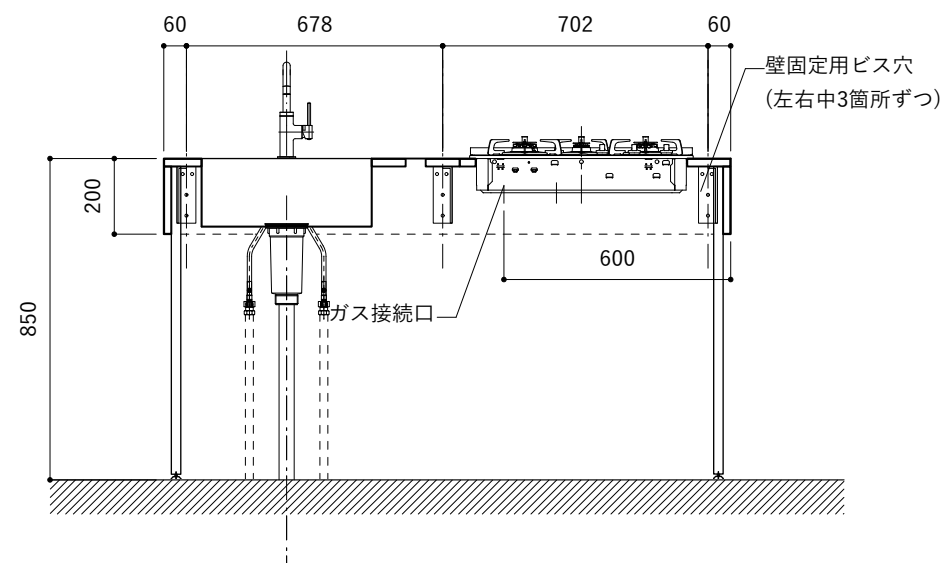

シンク断面

コンロ断面

No.	名称	品番 / 仕様
1	本体	SUS パイプレーション仕上
2	シンク	SUS ヘアライン仕上
3	脚	SUS 25φ丸パイプ 鏡面仕上 H650 (見える部分)
4	キッチン用水栓	三栄水栓 K875JDVZ-1 (混合水栓)
5	コンロ	ハーマン DC3020SSEL
6	付属金物一式	排水トラップ一式・排水蛇腹ホース・壁付用ブラケット・各種ビス

※コンロ本体から壁面までの離隔距離が150mm未満の場合は、必ず防熱板を設置してください。

No.	名称	品番 / 仕様
1	本体	SUS パイプレーション仕上
2	シンク	SUS ヘアライン仕上
3	脚	SUS 25φ丸パイプ 鏡面仕上 H650 (見える部分)
4	キッチン用水栓 (toolboxオリジナル)	クロームメッキ/ニッケルサテン水栓 ベントネック混合栓
5	コンロ	ハーマン DC3020SSEL
6	付属金物一式	排水トラップ一式・排水蛇腹ホース・壁付用ブラケット・各種ビス

※コンロ本体から壁面までの離隔距離が150mm未満の場合は、必ず防熱板を設置してください。

シンク断面

コンロ断面

No.	名称	品番 / 仕様
1	本体	SUS パイプレーション仕上
2	シンク	SUS ヘアライン仕上
3	脚	SUS 25φ丸パイプ 鏡面仕上 H650 (見える部分)
4	キッチン用水栓 (toolboxオリジナル)	クロームメッキ/ニッケルサテン水栓 ベントネック混合栓
5	コンロ	ハーマン DC3020SSEL
6	付属金物一式	排水トラップ一式・排水蛇腹ホース・壁付用ブラケット・各種ビス

※コンロ本体から壁面までの離隔距離が150mm未満の場合は、必ず防熱板を設置してください。

シンク断面

コンロ断面

天板開口指示図

No.	名称	品番 / 仕様
1	本体	SUS パイプレーション仕上
2	シンク	SUS ヘアライン仕上
3	脚	SUS 25φ丸パイプ 鏡面仕上 H650 (見える部分)
4	キッチン用水栓	-
5	コンロ	ハーマン DC3020SSEL
6	付属金物一式	排水トラップ一式・排水蛇腹ホース・壁付用ブラケット・各種ビス