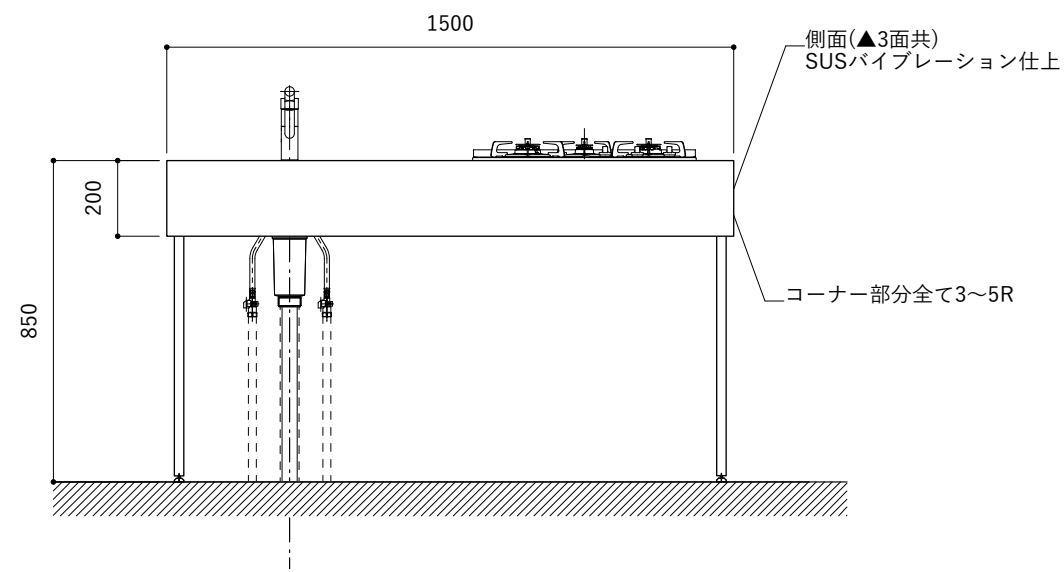

No.	名称	品番 / 仕様
1	本体	SUS パイプレーション仕上
2	シンク	SUS ヘアライン仕上
3	脚	SUS 25φ丸パイプ 鏡面仕上 H650 (見える部分)
4	キッチン用水栓	三栄水栓 K875JDVZ-1 (混合水栓)
5	コンロ	ハーマン DC3020SSEL
6	付属金物一式	排水トラップ一式・排水蛇腹ホース・壁付用ブラケット・各種ビス

※コンロ本体から壁面までの離隔距離が150mm未満の場合は、必ず防熱板を設置してください。

シンク断面

コンロ断面

No.	名称	品番 / 仕様
1	本体	SUS パイプレーション仕上
2	シンク	SUS ヘアライン仕上
3	脚	SUS 25φ丸パイプ 鏡面仕上 H650 (見える部分)
4	キッチン用水栓	三栄水栓 K875JDVZ-1 (混合水栓)
5	コンロ	ハーマン DC3020SSEL
6	付属金物一式	排水トラップ一式・排水蛇腹ホース・壁付用ブラケット・各種ビス

※コンロ本体から壁面までの離隔距離が150mm未満の場合は、必ず防熱板を設置してください。

※コンロ本体から壁面までの離隔距離が150mm未満の場合は、必ず防熱板を設置してください。

シンク断面

コンロ断面

No.	名称	品番 / 仕様
1	本体	SUS パイプレーション仕上
2	シンク	SUS ヘアライン仕上
3	脚	SUS 25φ丸パイプ 鏡面仕上 H650 (見える部分)
4	キッチン用水栓 (toolboxオリジナル)	クロームメッキ/ニッケルサテン水栓 ベントネック混合栓
5	コンロ	ハーマン DC3020SSEL
6	付属金物一式	排水トラップ一式・排水蛇腹ホース・壁付用ブラケット・各種ビス

※コンロ本体から壁面までの離隔距離が150mm未満の場合は、必ず防熱板を設置してください。

シンク断面

コンロ断面

天板開口指示図

No.	名称	品番 / 仕様
1	本体	SUS パイプレーション仕上
2	シンク	SUS ヘアライン仕上
3	脚	SUS 25φ丸パイプ 鏡面仕上 H650 (見える部分)
4	キッチン用水栓	-
5	コンロ	ハーマン DC3020SSEL
6	付属金物一式	排水トラップ一式・排水蛇腹ホース・壁付用ブラケット・各種ビス