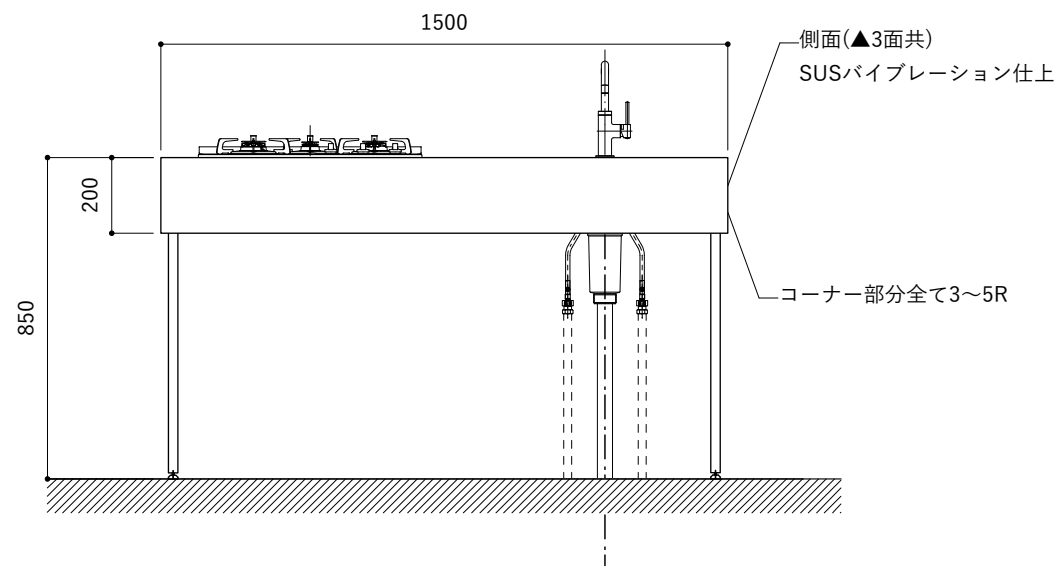

※コンロ本体から壁面までの離隔距離が150mm未満の場合は、必ず防熱板を設置してください。

シンク断面

コンロ断面

No.	名称	品番 / 仕様
1	本体	SUS パイプレーション仕上
2	シンク	SUS ヘアライン仕上
3	脚	SUS 25φ丸パイプ 鏡面仕上 H650 (見える部分)
4	キッチン用水栓 (toolboxオリジナル)	クロームメッキ/ニッケルサテン水栓 ベントネック混合栓
5	コンロ	ハーマン DC3020SSEL
6	付属金物一式	排水トラップ一式・排水蛇腹ホース・壁付用ブラケット・各種ビス

※コンロ本体から壁面までの離隔距離が150mm未満の場合は、必ず防熱板を設置してください。

シンク断面

コンロ断面

天板開口指示図

No.	名称	品番 / 仕様
1	本体	SUS パイプレーション仕上
2	シンク	SUS ヘアライン仕上
3	脚	SUS 25φ丸パイプ 鏡面仕上 H650 (見える部分)
4	キッチン用水栓	-
5	コンロ	ハーマン DC3020SSEL
6	付属金物一式	排水トラップ一式・排水蛇腹ホース・壁付用ブラケット・各種ビス

※コンロ本体から壁面までの離隔距離が150mm未満の場合は、必ず防熱板を設置してください。

No.	名称	品番 / 仕様
1	本体	SUS バイブレーション仕上
2	シンク	SUS ヘアライン仕上
3	脚	SUS 25φ丸パイプ 鏡面仕上 H650 (見える部分)
4	キッチン用水栓	-
5	コンロ	ハーマン DC3020SSEL
6	付属金物一式	排水トラップ一式・排水蛇腹ホース・壁付用ブラケット・各種ビス