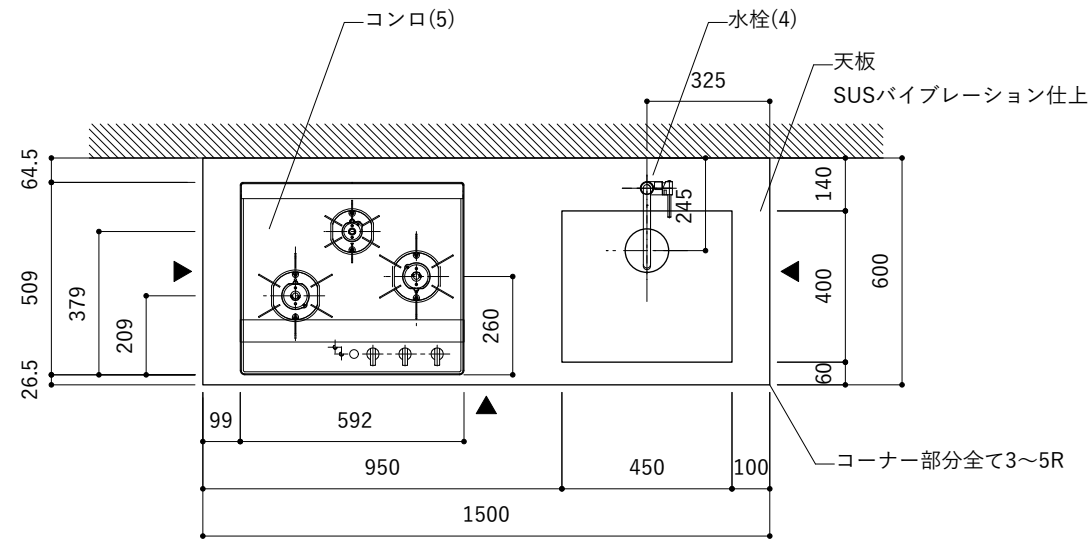

シンク断面

コンロ断面

No.	名称	品番 / 仕様
1	本体	SUS パイプレーション仕上
2	シンク	SUS ヘアライン仕上
3	脚	SUS 25φ丸パイプ 鏡面仕上 H650 (見える部分)
4	キッチン用水栓	三栄水栓 K875JDVZ-1 (混合水栓)
5	コンロ	ハーマン DC3020SSEL
6	付属金物一式	排水トラップ一式・排水蛇腹ホース・壁付用ブラケット・各種ビス

※コンロ本体から壁面までの離隔距離が150mm未満の場合は、必ず防熱板を設置してください。

※コンロ本体から壁面までの離隔距離が150mm未満の場合は、必ず防熱板を設置してください。

シンク断面

コンロ断面

No.	名称	品番 / 仕様
1	本体	SUS パイプレーション仕上
2	シンク	SUS ヘアライン仕上
3	脚	SUS 25φ丸パイプ 鏡面仕上 H650 (見える部分)
4	キッチン用水栓 (toolboxオリジナル)	クロームメッキ/ニッケルサテン水栓 ベントネック混合栓
5	コンロ	ハーマン DC3020SSEL
6	付属金物一式	排水トラップ一式・排水蛇腹ホース・壁付用ブラケット・各種ビス

※コンロ本体から壁面までの離隔距離が150mm未満の場合は、必ず防熱板を設置してください。

シンク断面

コンロ断面

天板開口指示図

No.	名称	品番 / 仕様
1	本体	SUS パイプレーション仕上
2	シンク	SUS ヘアライン仕上
3	脚	SUS 25φ丸パイプ 鏡面仕上 H650 (見える部分)
4	キッチン用水栓	-
5	コンロ	ハーマン DC3020SSEL
6	付属金物一式	排水トラップ一式・排水蛇腹ホース・壁付用ブラケット・各種ビス

※コンロ本体から壁面までの離隔距離が150mm未満の場合は、必ず防熱板を設置してください。

No.	名称	品番 / 仕様
1	本体	SUS バイブレーション仕上
2	シンク	SUS ヘアライン仕上
3	脚	SUS 25φ丸パイプ 鏡面仕上 H650 (見える部分)
4	キッチン用水栓	-
5	コンロ	ハーマン DC3020SSEL
6	付属金物一式	排水トラップ一式・排水蛇腹ホース・壁付用ブラケット・各種ビス