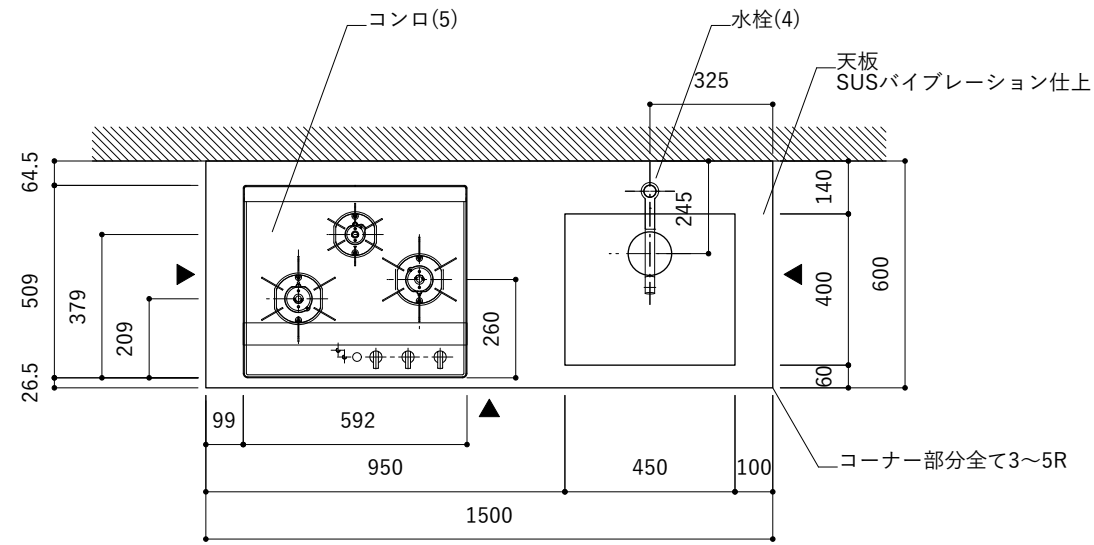

No.	名称	品番 / 仕様
1	本体	SUS パイプレーション仕上
2	シンク	SUS ヘアライン仕上
3	脚	SUS 25φ丸パイプ 鏡面仕上 H650 (見える部分)
4	キッチン用水栓	三栄水栓 K875JDVZ-1 (混合水栓)
5	コンロ	ハーマン DC3020SSEL
6	付属金物一式	排水トラップ一式・排水蛇腹ホース・壁付用ブラケット・各種ビス

※コンロ本体から壁面までの離隔距離が150mm未満の場合は、必ず防熱板を設置してください。

シンク断面

コンロ断面

No.	名称	品番 / 仕様
1	本体	SUS パイプレーション仕上
2	シンク	SUS ヘアライン仕上
3	脚	SUS 25φ丸パイプ 鏡面仕上 H650 (見える部分)
4	キッチン用水栓	三栄水栓 K875JDVZ-1 (混合水栓)
5	コンロ	ハーマン DC3020SSEL
6	付属金物一式	排水トラップ一式・排水蛇腹ホース・壁付用ブラケット・各種ビス

※コンロ本体から壁面までの離隔距離が150mm未満の場合は、必ず防熱板を設置してください。

※コンロ本体から壁面までの離隔距離が150mm未満の場合は、必ず防熱板を設置してください。

シンク断面

コンロ断面

No.	名称	品番 / 仕様
1	本体	SUS パイプレーション仕上
2	シンク	SUS ヘアライン仕上
3	脚	SUS 25φ丸パイプ 鏡面仕上 H650 (見える部分)
4	キッチン用水栓 (toolboxオリジナル)	クロームメッキ/ニッケルサテン水栓 ベントネック混合栓
5	コンロ	ハーマン DC3020SSEL
6	付属金物一式	排水トラップ一式・排水蛇腹ホース・壁付用ブラケット・各種ビス

※コンロ本体から壁面までの離隔距離が150mm未満の場合は、必ず防熱板を設置してください。

シンク断面

コンロ断面

天板開口指示図

No.	名称	品番 / 仕様
1	本体	SUS パイプレーション仕上
2	シンク	SUS ヘアライン仕上
3	脚	SUS 25φ丸パイプ 鏡面仕上 H650 (見える部分)
4	キッチン用水栓	-
5	コンロ	ハーマン DC3020SSEL
6	付属金物一式	排水トラップ一式・排水蛇腹ホース・壁付用ブラケット・各種ビス