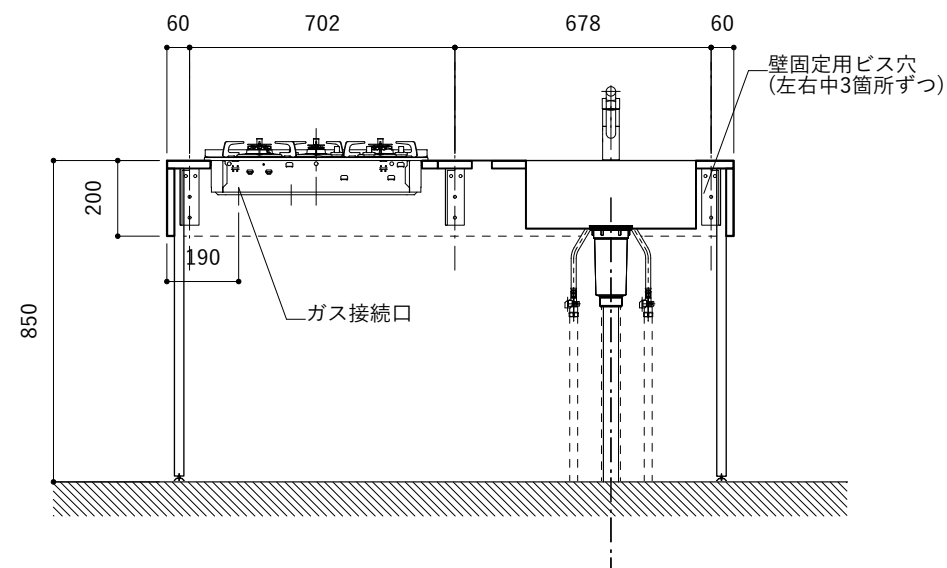

No.	名称	品番 / 仕様
1	本体	SUS パイプレーション仕上
2	シンク	SUS ヘアライン仕上
3	脚	SUS 25φ丸パイプ 鏡面仕上 H650 (見える部分)
4	キッチン用水栓	三栄水栓 K875JDVZ-1 (混合水栓)
5	コンロ	ハーマン DC3020SSEL
6	付属金物一式	排水トラップ一式・排水蛇腹ホース・壁付用ブラケット・各種ビス

※コンロ本体から壁面までの離隔距離が150mm未満の場合は、必ず防熱板を設置してください。

シンク断面

コンロ断面

No.	名称	品番 / 仕様
1	本体	SUS パイプレーション仕上
2	シンク	SUS ヘアライン仕上
3	脚	SUS 25φ丸パイプ 鏡面仕上 H650 (見える部分)
4	キッチン用水栓	三栄水栓 K875JDVZ-1 (混合水栓)
5	コンロ	ハーマン DC3020SSEL
6	付属金物一式	排水トラップ一式・排水蛇腹ホース・壁付用ブラケット・各種ビス

※コンロ本体から壁面までの離隔距離が150mm未満の場合は、必ず防熱板を設置してください。

※コンロ本体から壁面までの離隔距離が150mm未満の場合は、必ず防熱板を設置してください。

シンク断面

コンロ断面

No.	名称	品番 / 仕様
1	本体	SUS パイプレーション仕上
2	シンク	SUS ヘアライン仕上
3	脚	SUS 25φ丸パイプ 鏡面仕上 H650 (見える部分)
4	キッチン用水栓 (toolboxオリジナル)	クロームメッキ/ニッケルサテン水栓 ベントネック混合栓
5	コンロ	ハーマン DC3020SSEL
6	付属金物一式	排水トラップ一式・排水蛇腹ホース・壁付用ブラケット・各種ビス

※コンロ本体から壁面までの離隔距離が150mm未満の場合は、必ず防熱板を設置してください。

シンク断面

コンロ断面

天板開口指示図

No.	名称	品番 / 仕様
1	本体	SUS パイプレーション仕上
2	シンク	SUS ヘアライン仕上
3	脚	SUS 25φ丸パイプ 鏡面仕上 H650 (見える部分)
4	キッチン用水栓	-
5	コンロ	ハーマン DC3020SSEL
6	付属金物一式	排水トラップ一式・排水蛇腹ホース・壁付用ブラケット・各種ビス