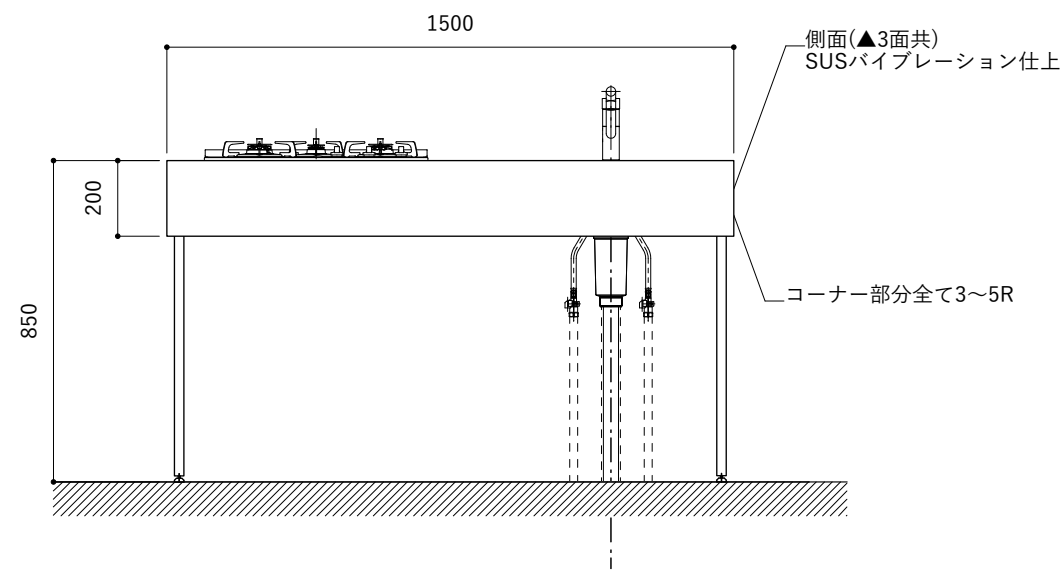

No.	名称	品番 / 仕様
1	本体	SUS パイプレーション仕上
2	シンク	SUS ヘアライン仕上
3	脚	SUS 25φ丸パイプ 鏡面仕上 H650 (見える部分)
4	キッチン用水栓	三栄水栓 K875JDVZ-1 (混合水栓)
5	コンロ	ハーマン DC3020SSEL
6	付属金物一式	排水トラップ一式・排水蛇腹ホース・壁付用ブラケット・各種ビス

※コンロ本体から壁面までの離隔距離が150mm未満の場合は、必ず防熱板を設置してください。

シンク断面

コンロ断面

No.	名称	品番 / 仕様
1	本体	SUS パイプレーション仕上
2	シンク	SUS ヘアライン仕上
3	脚	SUS 25φ丸パイプ 鏡面仕上 H650 (見える部分)
4	キッチン用水栓	三栄水栓 K875JDVZ-1 (混合水栓)
5	コンロ	ハーマン DC3020SSEL
6	付属金物一式	排水トラップ一式・排水蛇腹ホース・壁付用ブラケット・各種ビス

※コンロ本体から壁面までの離隔距離が150mm未満の場合は、必ず防熱板を設置してください。

※コンロ本体から壁面までの離隔距離が150mm未満の場合は、必ず防熱板を設置してください。

シンク断面

コンロ断面

No.	名称	品番 / 仕様
1	本体	SUS パイプレーション仕上
2	シンク	SUS ヘアライン仕上
3	脚	SUS 25φ丸パイプ 鏡面仕上 H650 (見える部分)
4	キッチン用水栓 (toolboxオリジナル)	クロームメッキ/ニッケルサテン水栓 ベントネック混合栓
5	コンロ	ハーマン DC3020SSEL
6	付属金物一式	排水トラップ一式・排水蛇腹ホース・壁付用ブラケット・各種ビス

※コンロ本体から壁面までの離隔距離が150mm未満の場合は、必ず防熱板を設置してください。

シンク断面

コンロ断面

天板開口指示図

No.	名称	品番 / 仕様
1	本体	SUS パイプレーション仕上
2	シンク	SUS ヘアライン仕上
3	脚	SUS 25φ丸パイプ 鏡面仕上 H650 (見える部分)
4	キッチン用水栓	-
5	コンロ	ハーマン DC3020SSEL
6	付属金物一式	排水トラップ一式・排水蛇腹ホース・壁付用ブラケット・各種ビス