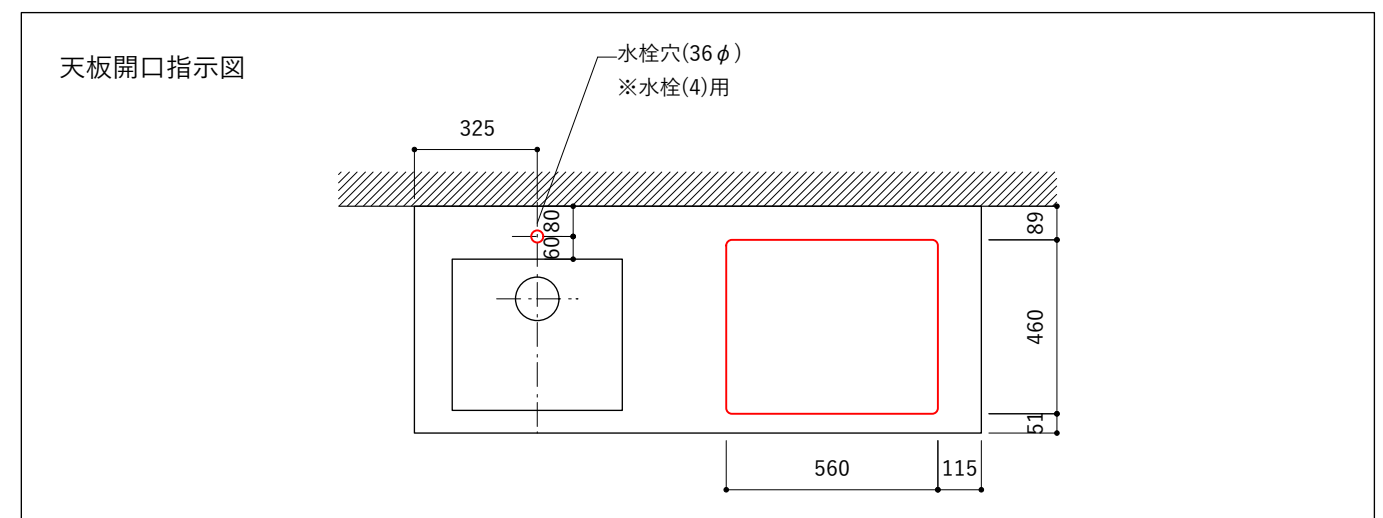

※コンロ本体から壁面までの離隔距離が150mm未満の場合は、必ず防熱板を設置してください。

シンク断面

コンロ断面

No.	名称	品番 / 仕様
1	本体	SUS パイプレーション仕上
2	シンク	SUS ヘアライン仕上
3	脚	SUS 25φ丸パイプ 鏡面仕上 H650 (見える部分)
4	キッチン用水栓 (toolboxオリジナル)	クロームメッキ/ニッケルサテン水栓 ベントネック混合栓
5	コンロ	ハーマン DC3020SSEL
6	付属金物一式	排水トラップ一式・排水蛇腹ホース・壁付用ブラケット・各種ビス

※コンロ本体から壁面までの離隔距離が150mm未満の場合は、必ず防熱板を設置してください。

シンク断面

コンロ断面

天板開口指示図

No.	名称	品番 / 仕様
1	本体	SUS パイプレーション仕上
2	シンク	SUS ヘアライン仕上
3	脚	SUS 25φ丸パイプ 鏡面仕上 H650 (見える部分)
4	キッチン用水栓	-
5	コンロ	ハーマン DC3020SSEL
6	付属金物一式	排水トラップ一式・排水蛇腹ホース・壁付用ブラケット・各種ビス

※コンロ本体から壁面までの離隔距離が150mm未満の場合は、必ず防熱板を設置してください。

No.	名称	品番 / 仕様
1	本体	SUS バイブレーション仕上
2	シンク	SUS ヘアライン仕上
3	脚	SUS 25φ丸パイプ 鏡面仕上 H650 (見える部分)
4	キッチン用水栓	-
5	コンロ	ハーマン DC3020SSEL
6	付属金物一式	排水トラップ一式・排水蛇腹ホース・壁付用ブラケット・各種ビス