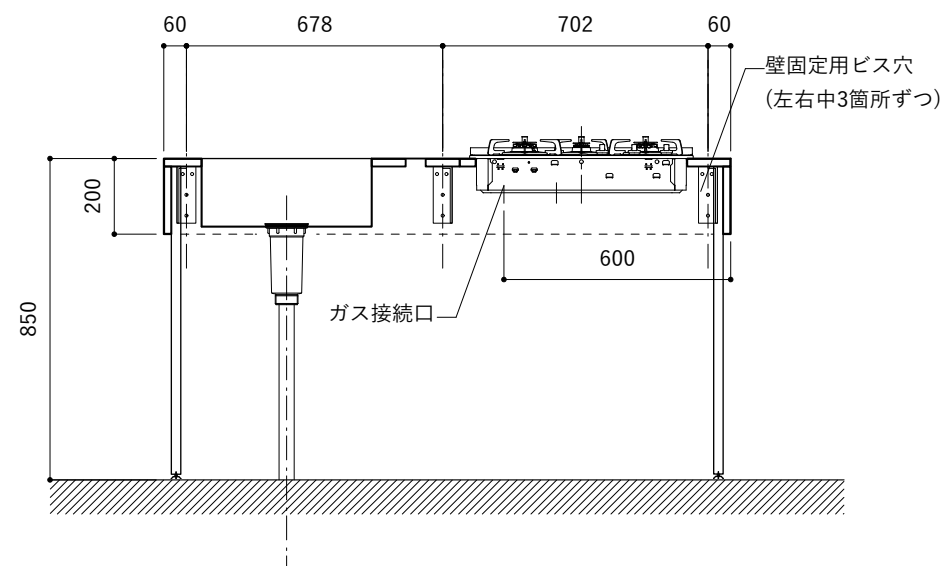

※コンロ本体から壁面までの離隔距離が150mm未満の場合は、必ず防熱板を設置してください。

シンク断面

コンロ断面

No.	名称	品番 / 仕様
1	本体	SUS パイプレーション仕上
2	シンク	SUS ヘアライン仕上
3	脚	SUS 25φ丸パイプ 鏡面仕上 H650 (見える部分)
4	キッチン用水栓 (toolboxオリジナル)	クロームメッキ/ニッケルサテン水栓 ベントネック混合栓
5	コンロ	ハーマン DC3020SSEL
6	付属金物一式	排水トラップ一式・排水蛇腹ホース・壁付用ブラケット・各種ビス

※コンロ本体から壁面までの離隔距離が150mm未満の場合は、必ず防熱板を設置してください。

シンク断面

コンロ断面

天板開口指示図

No.	名称	品番 / 仕様
1	本体	SUS パイプレーション仕上
2	シンク	SUS ヘアライン仕上
3	脚	SUS 25φ丸パイプ 鏡面仕上 H650 (見える部分)
4	キッチン用水栓	-
5	コンロ	ハーマン DC3020SSEL
6	付属金物一式	排水トラップ一式・排水蛇腹ホース・壁付用ブラケット・各種ビス

※コンロ本体から壁面までの離隔距離が150mm未満の場合は、必ず防熱板を設置してください。

No.	名称	品番 / 仕様
1	本体	SUS バイブレーション仕上
2	シンク	SUS ヘアライン仕上
3	脚	SUS 25φ丸パイプ 鏡面仕上 H650 (見える部分)
4	キッチン用水栓	-
5	コンロ	ハーマン DC3020SSEL
6	付属金物一式	排水トラップ一式・排水蛇腹ホース・壁付用ブラケット・各種ビス