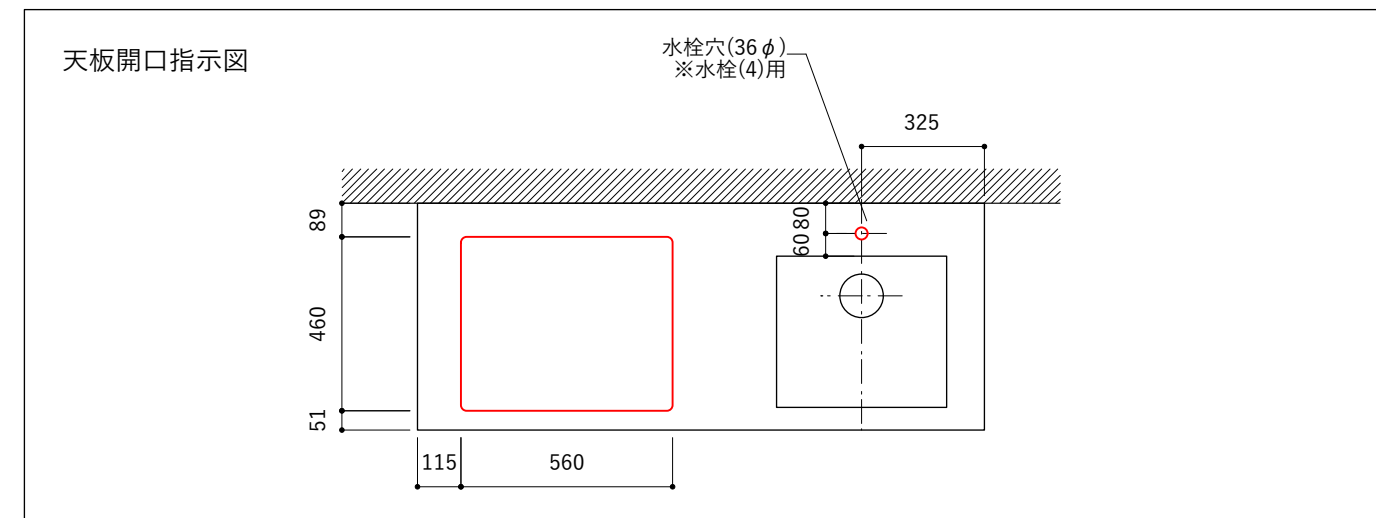

シンク断面

コンロ断面

No.	名称	品番 / 仕様
1	本体	SUS パイプレーション仕上
2	シンク	SUS ヘアライン仕上
3	脚	SUS 25φ丸パイプ 鏡面仕上 H650 (見える部分)
4	キッチン用水栓	三栄水栓 K875JDVZ-1 (混合水栓)
5	コンロ	ハーマン DC3020SSEL
6	付属金物一式	排水トラップ一式・排水蛇腹ホース・壁付用ブラケット・各種ビス

※コンロ本体から壁面までの離隔距離が150mm未満の場合は、必ず防熱板を設置してください。

※コンロ本体から壁面までの離隔距離が150mm未満の場合は、必ず防熱板を設置してください。

シンク断面

コンロ断面

No.	名称	品番 / 仕様
1	本体	SUS パイプレーション仕上
2	シンク	SUS ヘアライン仕上
3	脚	SUS 25φ丸パイプ 鏡面仕上 H650 (見える部分)
4	キッチン用水栓 (toolboxオリジナル)	クロームメッキ/ニッケルサテン水栓 ベントネック混合栓
5	コンロ	ハーマン DC3020SSEL
6	付属金物一式	排水トラップ一式・排水蛇腹ホース・壁付用ブラケット・各種ビス