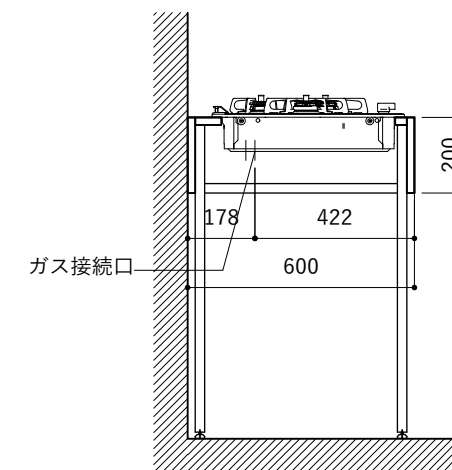

No.	名称	品番 / 仕様
1	本体	SUS パイプレーション仕上
2	シンク	SUS ヘアライン仕上
3	脚	SUS 25φ丸パイプ 鏡面仕上 H650 (見える部分)
4	キッチン用水栓	三栄水栓 K875JDVZ-1 (混合水栓)
5	コンロ	ハーマン DC3020SSEL
6	付属金物一式	排水トラップ一式・排水蛇腹ホース・壁付用ブラケット・各種ビス

※コンロ本体から壁面までの離隔距離が150mm未満の場合は、必ず防熱板を設置してください。

シンク断面

コンロ断面

No.	名称	品番 / 仕様
1	本体	SUS パイプレーション仕上
2	シンク	SUS ヘアライン仕上
3	脚	SUS 25φ丸パイプ 鏡面仕上 H650 (見える部分)
4	キッチン用水栓	三栄水栓 K875JDVZ-1 (混合水栓)
5	コンロ	ハーマン DC3020SSEL
6	付属金物一式	排水トラップ一式・排水蛇腹ホース・壁付用ブラケット・各種ビス

※コンロ本体から壁面までの離隔距離が150mm未満の場合は、必ず防熱板を設置してください。

※コンロ本体から壁面までの離隔距離が150mm未満の場合は、必ず防熱板を設置してください。

シンク断面

コンロ断面

No.	名称	品番 / 仕様
1	本体	SUS パイプレーション仕上
2	シンク	SUS ヘアライン仕上
3	脚	SUS 25φ丸パイプ 鏡面仕上 H650 (見える部分)
4	キッチン用水栓 (toolboxオリジナル)	クロームメッキ/ニッケルサテン水栓 ベントネック混合栓
5	コンロ	ハーマン DC3020SSEL
6	付属金物一式	排水トラップ一式・排水蛇腹ホース・壁付用ブラケット・各種ビス

※コンロ本体から壁面までの離隔距離が150mm未満の場合は、必ず防熱板を設置してください。

シンク断面

コンロ断面

天板開口指示図

No.	名称	品番 / 仕様
1	本体	SUS パイプレーション仕上
2	シンク	SUS ヘアライン仕上
3	脚	SUS 25φ丸パイプ 鏡面仕上 H650 (見える部分)
4	キッチン用水栓	-
5	コンロ	ハーマン DC3020SSEL
6	付属金物一式	排水トラップ一式・排水蛇腹ホース・壁付用ブラケット・各種ビス