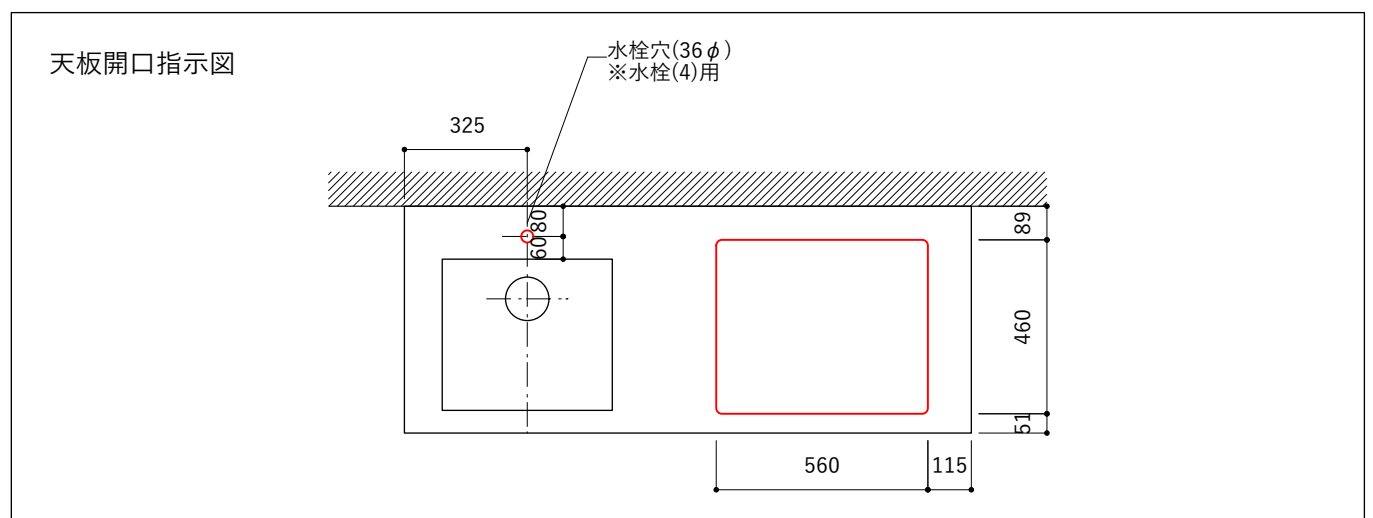

No.	名称	品番 / 仕様
1	本体	SUS パイプレーション仕上
2	シンク	SUS ヘアライン仕上
3	脚	SUS 25φ丸パイプ 鏡面仕上 H650 (見える部分)
4	キッチン用水栓	三栄水栓 K875JDVZ-1 (混合水栓)
5	コンロ	ハーマン DC3020SSEL
6	付属金物一式	排水トラップ一式・排水蛇腹ホース・壁付用ブラケット・各種ビス

※コンロ本体から壁面までの離隔距離が150mm未満の場合は、必ず防熱板を設置してください。

シンク断面

コンロ断面

No.	名称	品番 / 仕様
1	本体	SUS パイプレーション仕上
2	シンク	SUS ヘアライン仕上
3	脚	SUS 25φ丸パイプ 鏡面仕上 H650 (見える部分)
4	キッチン用水栓	三栄水栓 K875JDVZ-1 (混合水栓)
5	コンロ	ハーマン DC3020SSEL
6	付属金物一式	排水トラップ一式・排水蛇腹ホース・壁付用ブラケット・各種ビス

※コンロ本体から壁面までの離隔距離が150mm未満の場合は、必ず防熱板を設置してください。