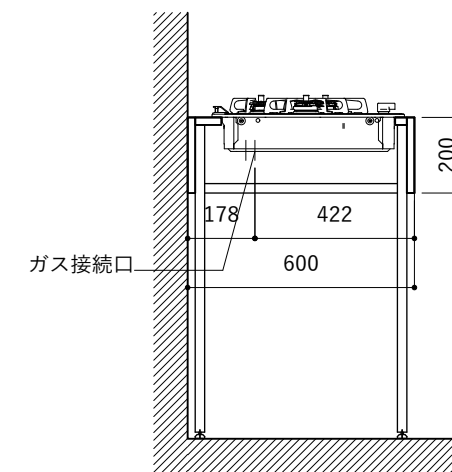

No.	名称	品番 / 仕様
1	本体	SUS パイプレーション仕上
2	シンク	SUS ヘアライン仕上
3	脚	SUS 25φ丸パイプ 鏡面仕上 H650 (見える部分)
4	キッチン用水栓	三栄水栓 K875JDVZ-1 (混合水栓)
5	コンロ	ハーマン DC3020SSEL
6	付属金物一式	排水トラップ一式・排水蛇腹ホース・壁付用ブラケット・各種ビス

※コンロ本体から壁面までの離隔距離が150mm未満の場合は、必ず防熱板を設置してください。

シンク断面

コンロ断面

No.	名称	品番 / 仕様
1	本体	SUS パイプレーション仕上
2	シンク	SUS ヘアライン仕上
3	脚	SUS 25φ丸パイプ 鏡面仕上 H650 (見える部分)
4	キッチン用水栓	三栄水栓 K875JDVZ-1 (混合水栓)
5	コンロ	ハーマン DC3020SSEL
6	付属金物一式	排水トラップ一式・排水蛇腹ホース・壁付用ブラケット・各種ビス

※コンロ本体から壁面までの離隔距離が150mm未満の場合は、必ず防熱板を設置してください。

※コンロ本体から壁面までの離隔距離が150mm未満の場合は、必ず防熱板を設置してください。

シンク断面

コンロ断面

No.	名称	品番 / 仕様
1	本体	SUS パイプレーション仕上
2	シンク	SUS ヘアライン仕上
3	脚	SUS 25φ丸パイプ 鏡面仕上 H650 (見える部分)
4	キッチン用水栓 (toolboxオリジナル)	クロームメッキ/ニッケルサテン水栓 ベントネック混合栓
5	コンロ	ハーマン DC3020SSEL
6	付属金物一式	排水トラップ一式・排水蛇腹ホース・壁付用ブラケット・各種ビス