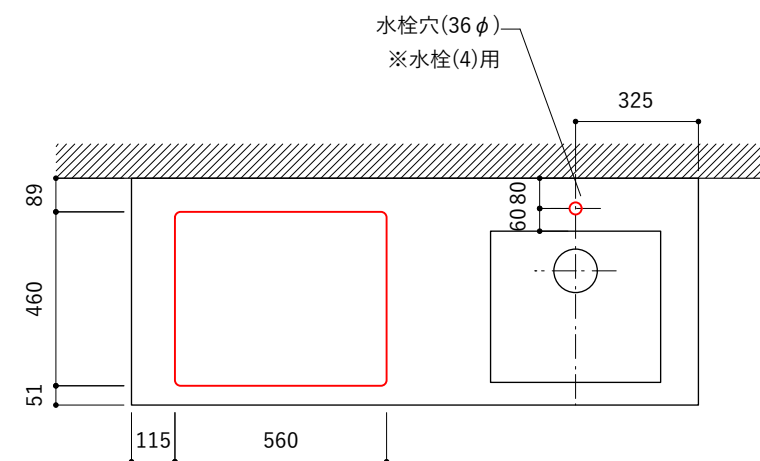

※コンロ本体から壁面までの離隔距離が150mm未満の場合は、必ず防熱板を設置してください。

シンク断面

コンロ断面

No.	名称	品番 / 仕様
1	本体	SUS パイプレーション仕上
2	シンク	SUS ヘアライン仕上
3	脚	SUS 25φ丸パイプ 鏡面仕上 H650 (見える部分)
4	キッチン用水栓 (toolboxオリジナル)	クロームメッキ/ニッケルサテン水栓 ベントネック混合栓
5	コンロ	ハーマン DC3020SSEL
6	付属金物一式	排水トラップ一式・排水蛇腹ホース・壁付用ブラケット・各種ビス

※コンロ本体から壁面までの離隔距離が150mm未満の場合は、必ず防熱板を設置してください。

シンク断面

コンロ断面

天板開口指示図

No.	名称	品番 / 仕様
1	本体	SUS パイプレーション仕上
2	シンク	SUS ヘアライン仕上
3	脚	SUS 25φ丸パイプ 鏡面仕上 H650 (見える部分)
4	キッチン用水栓	-
5	コンロ	ハーマン DC3020SSEL
6	付属金物一式	排水トラップ一式・排水蛇腹ホース・壁付用ブラケット・各種ビス

※コンロ本体から壁面までの離隔距離が150mm未満の場合は、必ず防熱板を設置してください。

No.	名称	品番 / 仕様
1	本体	SUS バイブレーション仕上
2	シンク	SUS ヘアライン仕上
3	脚	SUS 25φ丸パイプ 鏡面仕上 H650 (見える部分)
4	キッチン用水栓	-
5	コンロ	ハーマン DC3020SSEL
6	付属金物一式	排水トラップ一式・排水蛇腹ホース・壁付用ブラケット・各種ビス