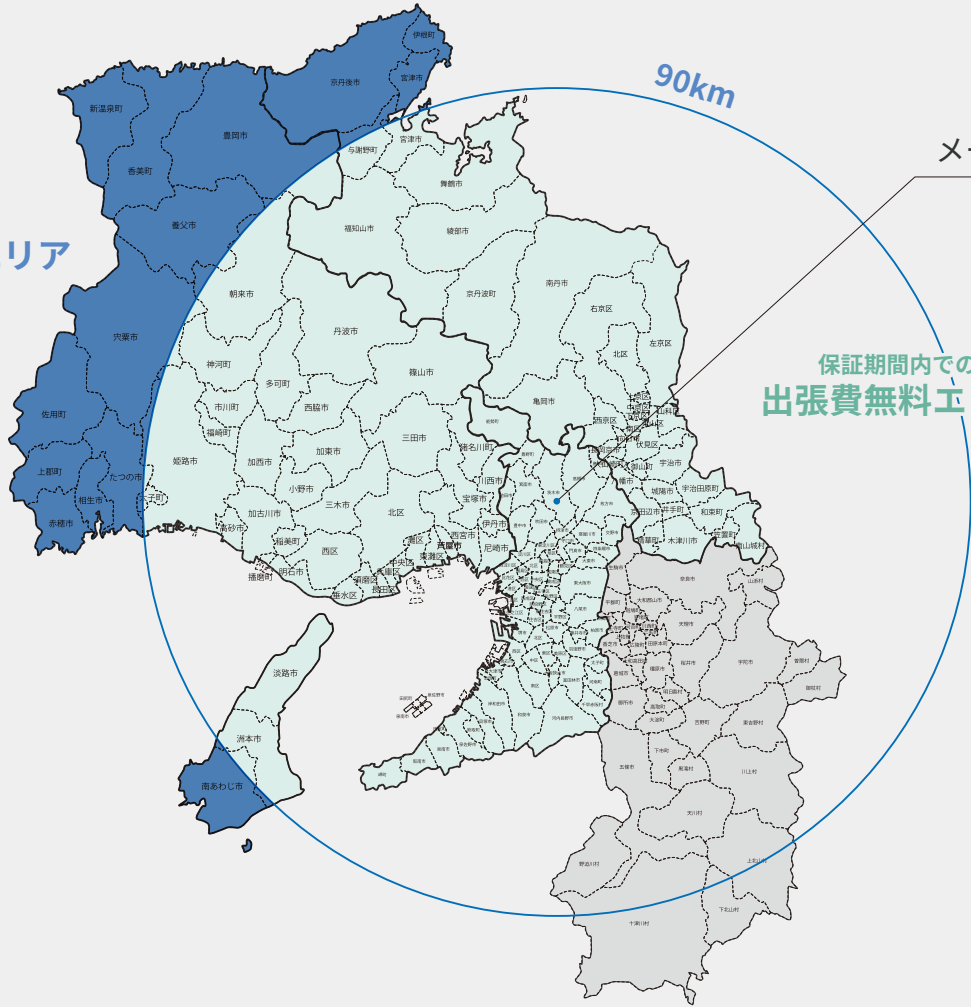

近畿

出張費有料エリア

メーカー拠点

保証期間内での
出張費無料エリア