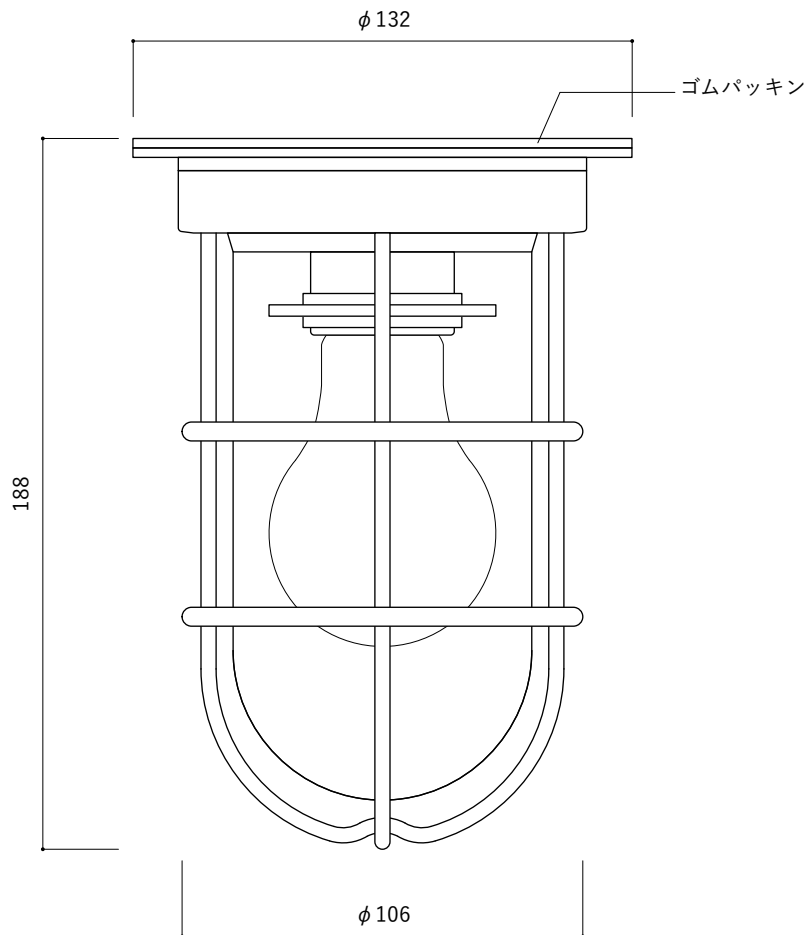

【取付面 寸法図】

素材 : 本体 / 真鍮・青銅鋳物
グローブ / クリアガラス

適合電球 : 白熱灯(～60W) / 電球形蛍光灯(～60W型) / LED電球
※密閉型器具対応の電球に限る

口金 : E26

重量 : 約1.6kg

用途 : 屋内用・屋外用(防湿防雨型)

取付 : 天井・壁直付(床不可)

付属品 : 60W/E26電球、取付用ビス (M4×L30mm) × 4本