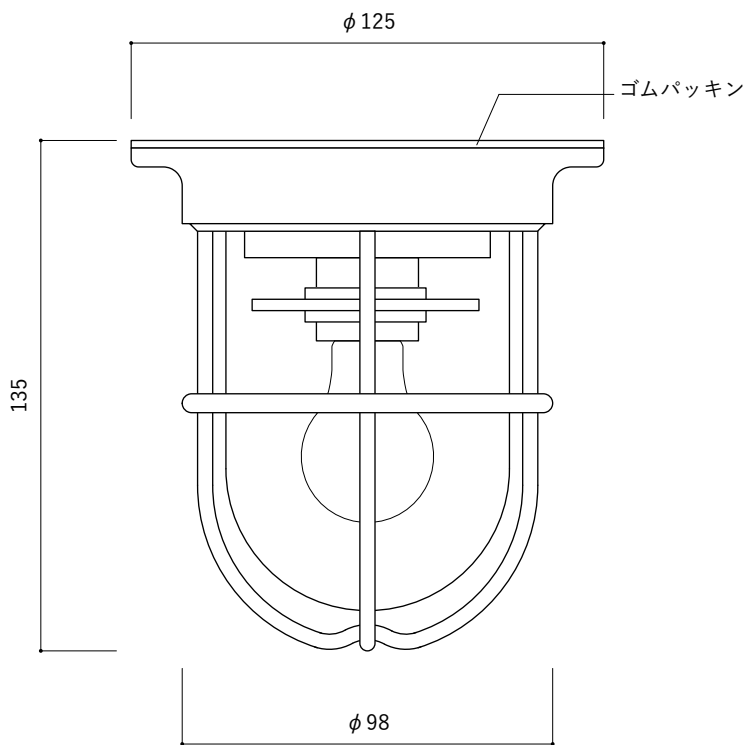

【取付面 寸法図】

素材 : 本体 / 青銅鑄物  
 グローブ / クリア樹脂

適合電球 : 白熱灯(～25W) / 電球形蛍光灯(～25W型) / LED電球  
 ※密閉型器具対応の電球に限る

口金 : E17

重量 : 約0.96kg

用途 : 屋内用・屋外用(防湿防雨型)

取付 : 天井・壁直付(床不可)

付属品 : 25W/E17電球