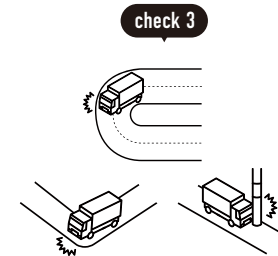

広域を回るルート配送

購入前にご確認ください

1 トラックの進入経路・駐車場所について

! お届け先の道路状況の確認をお願いします。
 ※お届けの最終的な可否は配送会社の判断になります。

📏 トラックサイズの目安

4t車

4t ロング / 4t ショート / 4t ワイドなど配送会社が使用している車両によってサイズは変わります。

✅ 事前にご確認ください

目安として道幅が
4m 以上必要

大型貨物自動車等通行止めの
標識がないか

大きなカーブ・曲がり角・
電信柱がないか

配送先の道路が
行き止まりがないか

? こんな場合はどうしたらいい?

上記を確認した上で、通行や駐車ができなさそうな道や角がある場合は?

商品ページの「この商品について問い合わせる」から、商品数量・サイズ・お届け先（番地まで）・道幅などの道路状況を記載してお問い合わせください。

トラックが入れない場合は?