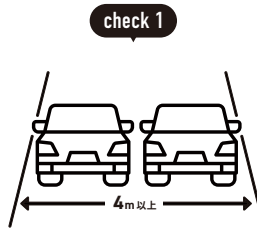

広域を回るルート配送

購入前にご確認ください

1 トラックの進入経路・駐車場所について

! お届け先の道路状況の確認をお願いします。
 ※お届けの最終的な可否は配送会社の判断になります。

📏 トラックサイズの目安

4t車

4t ロング / 4t ショート / 4t ワイドなど配送会社が使用している車両によってサイズは変わります。

✅ 事前にご確認ください

目安として道幅が
4m 以上必要

大型貨物自動車等通行止めの
標識がないか

大きなカーブ・曲がり角・
電信柱がないか

配送先の道路が
行き止まりがないか

? こんな場合はどうしたらいい?

上記を確認した上で、通行や駐車ができなさそうな道や角がある場合は?

商品ページの「この商品について問い合わせる」から、商品数量・サイズ・お届け先（番地まで）・道幅などの道路状況を記載してお問い合わせください。

トラックが入れない場合は?