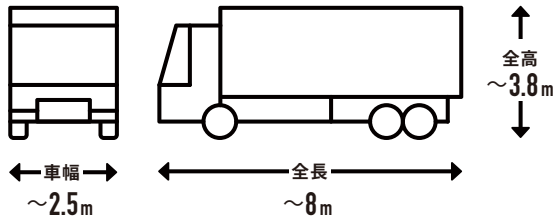

広域を回るルート配送

購入前にご確認ください

1 トラックの進入経路・駐車場所について

! お届け先の道路状況の確認をお願いします。
 ※お届けの最終的な可否は配送会社の判断になります。

📏 トラックサイズの目安

4t車

4t ロング / 4t ショート / 4t ワイドなど配送会社が使用している車両によってサイズは変わります。

✅ 事前にご確認ください

目安として道幅が
4m 以上必要

大型貨物自動車等通行止めの
標識がないか

大きなカーブ・曲がり角・
電信柱がないか

配送先の道路が
行き止まりがないか

? こんな場合はどうしたらいい?

上記を確認した上で、通行や駐車ができなさそうな道や角がある場合は?

商品ページの「この商品について問い合わせる」から、商品数量・サイズ・お届け先（番地まで）・道幅などの道路状況を記載してお問い合わせください。

トラックが入れない場合は?