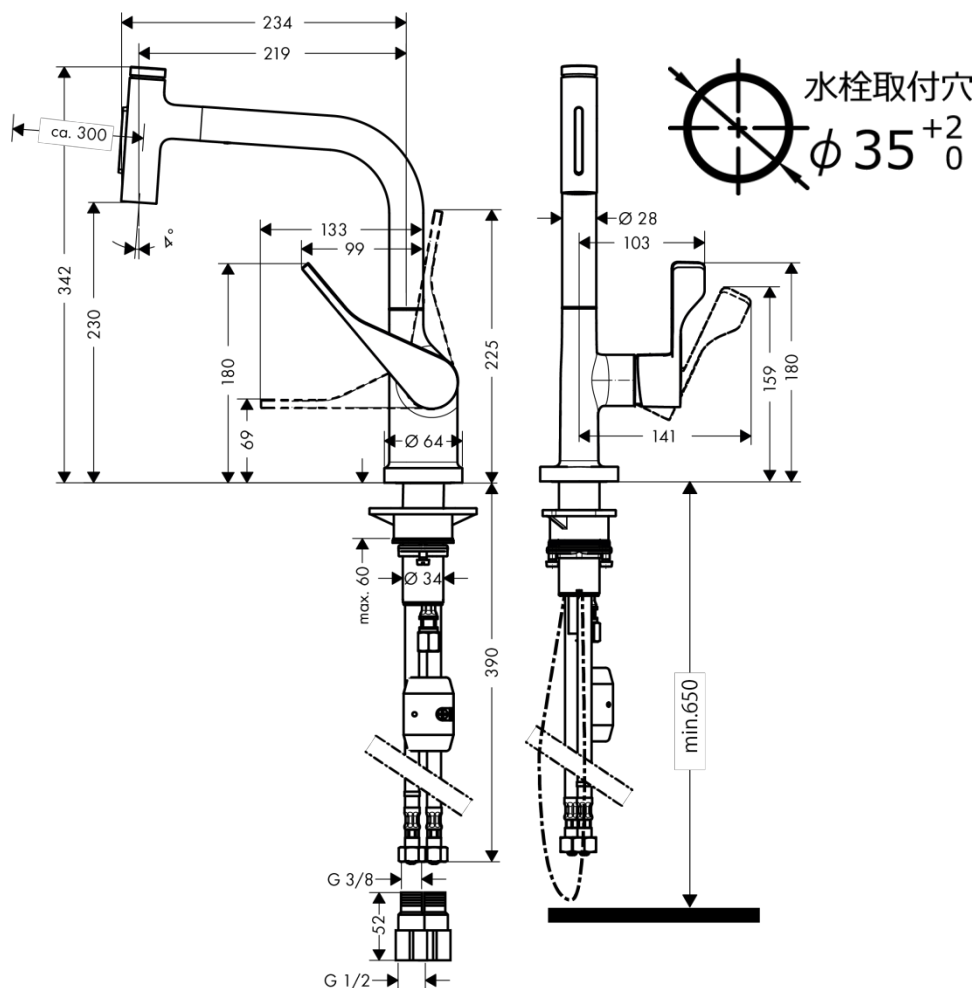

承認図

製品名称: アクサーチッテリオ セレクト シングルレバー
引出式キッチンシャワー混合水栓 230 (シャワー切替あり)

特記事項

- 表面仕上げ: クロム
 - 吐水口回転角度: 110度、150度(旋回中心を段階的に調整可能)
 - シャワーホース引出長: 最大 30cm 程度
 - 逆流防止弁付接続ジョイント付き(2個)
 - 別途、水受けトレイをご用意ください。(水受けトレイ取付位置の確保及び引出しホース操作性確保のため、給水給湯管は混合水栓芯より左右に分配下さい)
 - 弊社製以外の接続金具を使用した場合の漏水は、保証致しかねます。
 - 樹脂製台座は、取付不可時には取外してもかまいません。ただし、同等の補強材が取付けられている時に限ります。
 - スプレーヘッドのボタンで一時吐・止水操作が可能です。ご就寝前や外出の際は、レバーを完全に止水している位置に戻してください。
 - 吐水モード: シャワー、整流吐水(止水時整流吐水に自動復帰)
- ※製品の仕様は予告なしに変更されることがありますので、ご検討の際は常に最新の情報をご確認いただきますようお願いいたします。

技術仕様

給水・給湯圧力	最低必要水圧	推奨 0.15MPa(器具 1 次側、流動圧)
	最高水圧	推奨 0.5MPa(器具 1 次側、静水圧)
使用最高温度		推奨 65℃以下
使用可能水質		上水道
使用環境温度	一般地用	1~40℃
用途		一般住宅用(屋内)