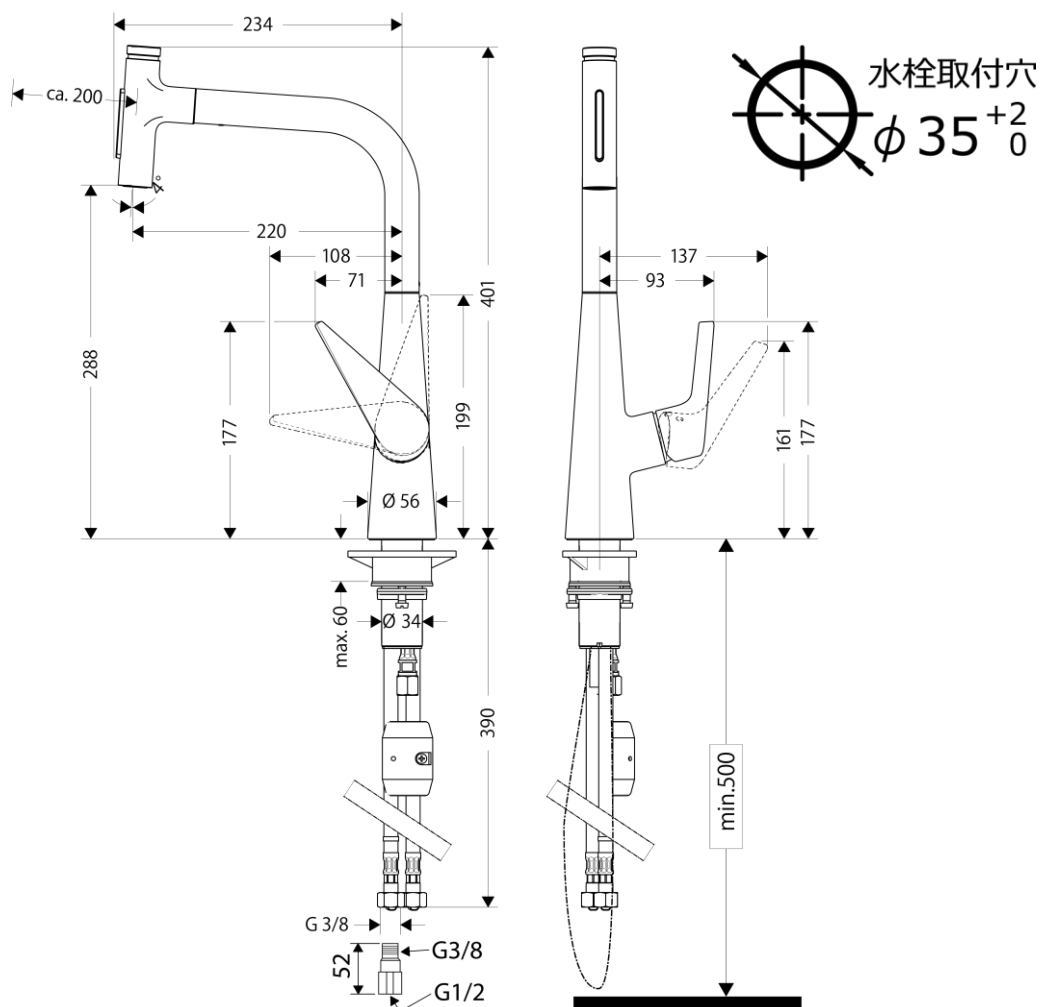

# 承認図

製品名称:M51 タリスセレクト S

シングルレバーキッチン混合水栓 引出式 300 (シャワー切替)

## 特記事項

- 表面仕上げ:クロム
  - 吐水口回転角度:110度、150度(旋回中心を段階的に調整可能)
  - シャワーホース引出長:最大20cm程度
  - 逆流防止弁付接続ジョイント付き(2個)
  - 別途、水受けトレイをご用意ください。(水受けトレイ取付位置の確保及び引出しホース操作性確保のため、給水給湯管は混合水栓芯より左右に分配下さい)
  - 弊社製以外の接続金具を使用した場合の漏水は、保証致しかねます。
  - 樹脂製台座は、取付不可時には取外してもかまいません。ただし、同等の補強材が取付けられている時に限ります。
  - スプレーヘッドのボタンで一時吐・止水操作が可能です。ご就寝前や外出の際は、レバーを完全に止水している位置に戻してください。
  - 吐水モード:シャワー、整流吐水(止水時整流吐水に自動復帰)
- ※製品の仕様は予告なしに変更されることがありますので、ご検討の際は常に最新の情報をご確認いただきますようお願いいたします。

## 技術仕様

給水・給湯圧力	最低必要水圧	推奨 0.15MPa(器具1次側、流動圧)
	最高水圧	推奨 0.5MPa(器具1次側、静水圧)
使用最高温度		推奨 65℃以下
使用可能水質		上水道
使用環境温度	一般地用	1~40℃
用途		一般住宅用(屋内)