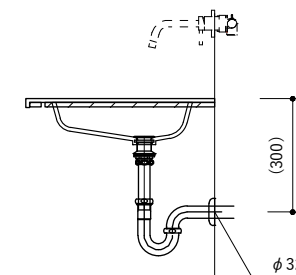

T23 スクエア380ポウル壁水栓(D550)

- ・ご希望の幅 (W)・ポウル芯 (W') がご指定可能です。
- ・ご注文・見積もりは商品ページよりお願いいたします。
- ・製作寸法は公差があります。

【平面図】

【正面図】

【断面図】

T23 スクエア380ボウル 壁水栓(D500)

- ・ご希望の幅 (W) ・ボウル芯 (W') がご指定可能です。
- ・ご注文・見積もりは商品ページよりお願いいたします。
- ・製作寸法は公差があります。

【平面図】

【側面図 (仕上げあり)】

【断面図・側面図 (仕上げなし)】

【正面図】

【断面図】

取付寸法は参考値で責任を負うものではありません。
設置高さ、採用金具によって変わりますので、
ご計画に応じて決定ください。