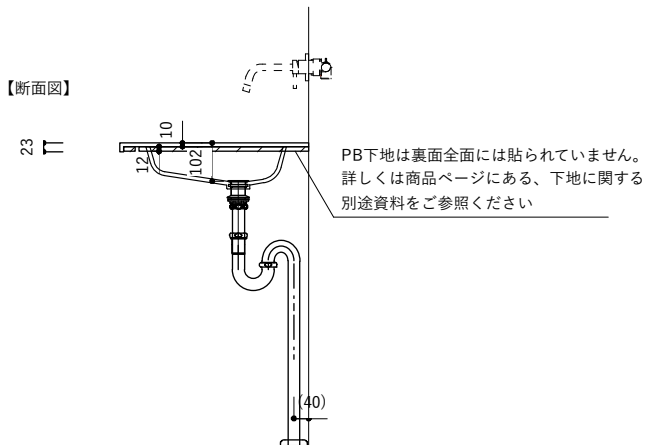

T23 スクエア380ポウル壁水栓(D550)

- ・ご希望の幅 (W)・ポウル芯 (W') がご指定可能です。
- ・ご注文・見積もりは商品ページよりお願いいたします。
- ・製作寸法は公差があります。

【平面図】

【正面図】

【断面図】

T23 スクエア380ボウル 壁水栓(D500)

- ・ご希望の幅 (W) ・ボウル芯 (W') がご指定可能です。
- ・ご注文・見積もりは商品ページよりお願いいたします。
- ・製作寸法は公差があります。

【平面図】

【側面図 (仕上げあり)】

【断面図・側面図 (仕上げなし)】

【正面図】

【断面図】

取付寸法は参考値で責任を負うものではありません。
設置高さ、採用金具によって変わりますので、
ご計画に応じて決定ください。