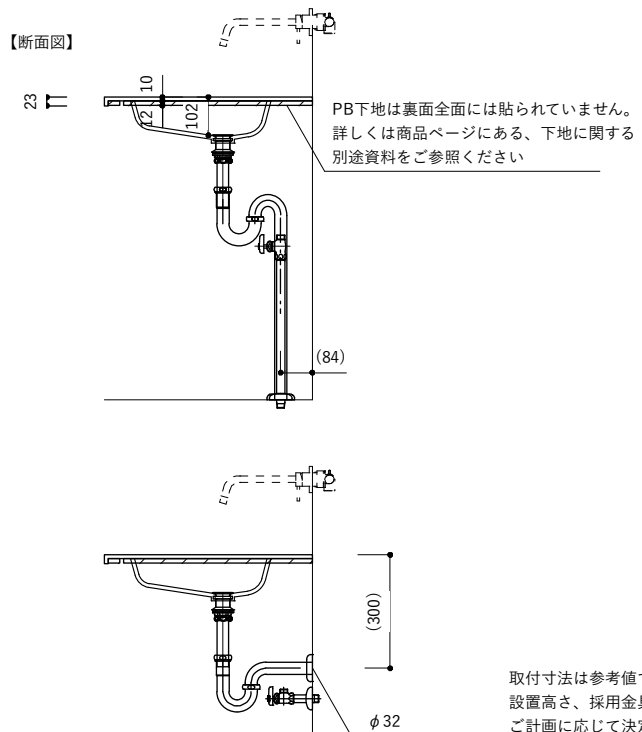

T23 スクエア380ポウル壁水栓(D550)

- ・ご希望の幅 (W)・ポウル芯 (W') がご指定可能です。
- ・ご注文・見積もりは商品ページよりお願いいたします。
- ・製作寸法は公差があります。

【平面図】

【正面図】

【断面図】

T23 スクエア380ボウル 壁水栓(D500)

- ・ご希望の幅 (W) ・ボウル芯 (W') がご指定可能です。
- ・ご注文・見積もりは商品ページよりお願いいたします。
- ・製作寸法は公差があります。

【平面図】

【側面図 (仕上げあり)】

【断面図・側面図 (仕上げなし)】

【正面図】

【断面図】

取付寸法は参考値で責任を負うものではありません。
設置高さ、採用金具によって変わりますので、
ご計画に応じて決定ください。