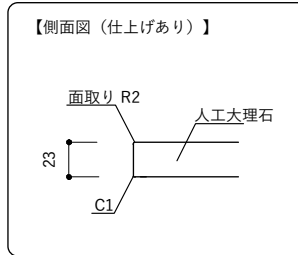

T23 スクエア380ポウル壁水栓(D550)

- ・ご希望の幅 (W)・ポウル芯 (W') がご指定可能です。
- ・ご注文・見積もりは商品ページよりお願いいたします。
- ・製作寸法は公差があります。

【平面図】

【正面図】

【断面図】

T23 スクエア380ボウル 壁水栓(D500)

- ・ご希望の幅 (W) ・ボウル芯 (W') がご指定可能です。
- ・ご注文・見積もりは商品ページよりお願いいたします。
- ・製作寸法は公差があります。

【平面図】

【側面図 (仕上げあり)】

【断面図・側面図 (仕上げなし)】

【正面図】

【断面図】

取付寸法は参考値で責任を負うものではありません。
設置高さ、採用金具によって変わりますので、
ご計画に応じて決定ください。