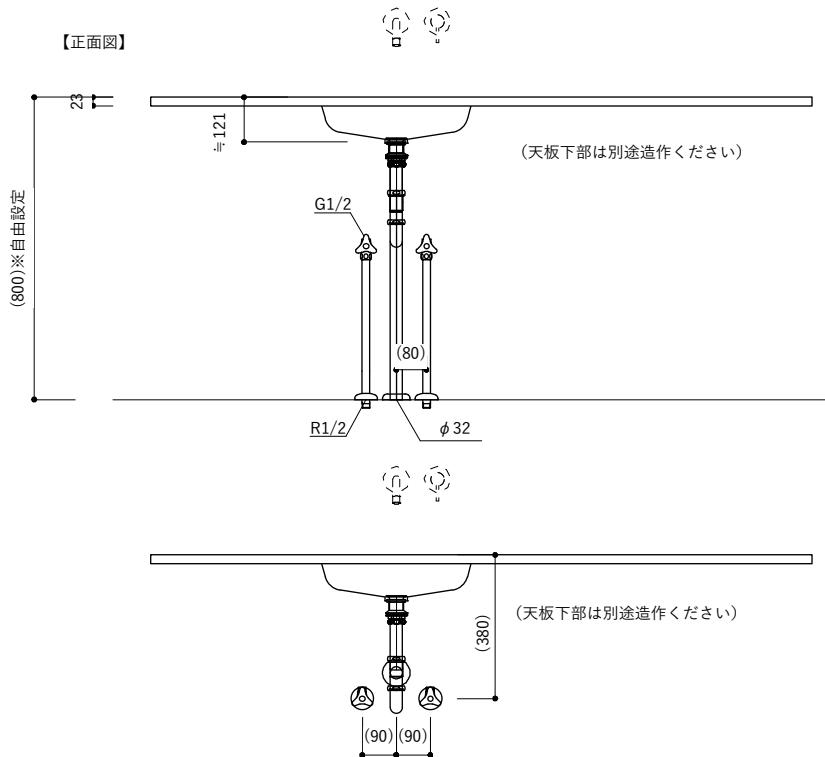

T23 スクエア380ポウル壁水栓(D550)

- ・ご希望の幅 (W)・ポウル芯 (W') がご指定可能です。
- ・ご注文・見積もりは商品ページよりお願いいたします。
- ・製作寸法は公差があります。

【平面図】

【正面図】

【断面図】

T23 スクエア380ボウル 壁水栓(D500)

- ・ご希望の幅 (W) ・ボウル芯 (W') がご指定可能です。
- ・ご注文・見積もりは商品ページよりお願いいたします。
- ・製作寸法は公差があります。

【平面図】

【側面図 (仕上げあり)】

【断面図・側面図 (仕上げなし)】

【正面図】

【断面図】

取付寸法は参考値で責任を負うものではありません。
設置高さ、採用金具によって変わりますので、
ご計画に応じて決定ください。