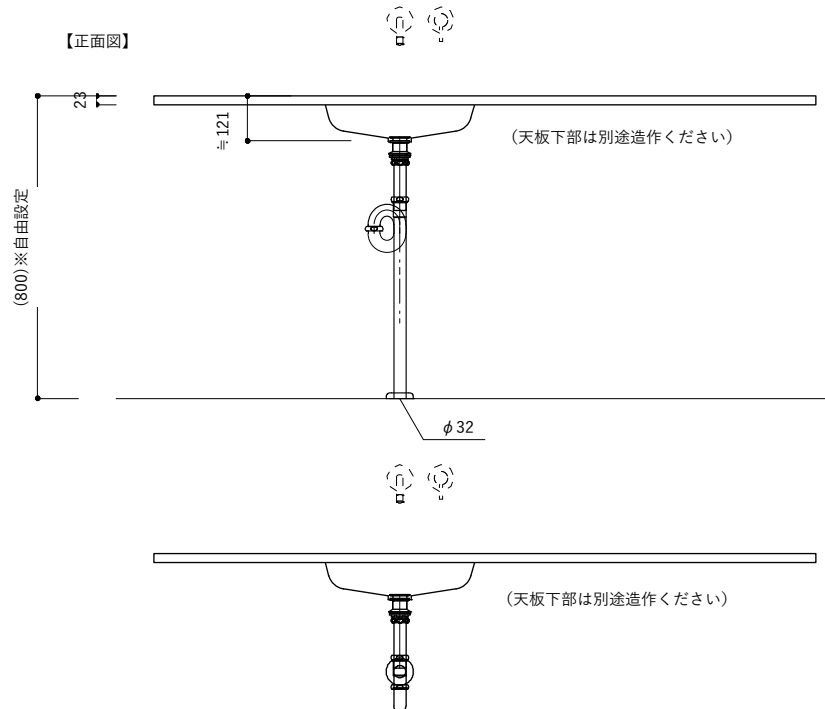

T23 スクエア380ポウル壁水栓(D550)

- ・ご希望の幅 (W)・ポウル芯 (W') がご指定可能です。
- ・ご注文・見積もりは商品ページよりお願いいたします。
- ・製作寸法は公差があります。

【平面図】

【正面図】

【断面図】

T23 スクエア380ボウル 壁水栓(D500)

- ・ご希望の幅 (W) ・ボウル芯 (W') がご指定可能です。
- ・ご注文・見積もりは商品ページよりお願いいたします。
- ・製作寸法は公差があります。

【平面図】

【側面図 (仕上げあり)】

【断面図・側面図 (仕上げなし)】

【正面図】

【断面図】

取付寸法は参考値で責任を負うものではありません。
設置高さ、採用金具によって変わりますので、
ご計画に応じて決定ください。