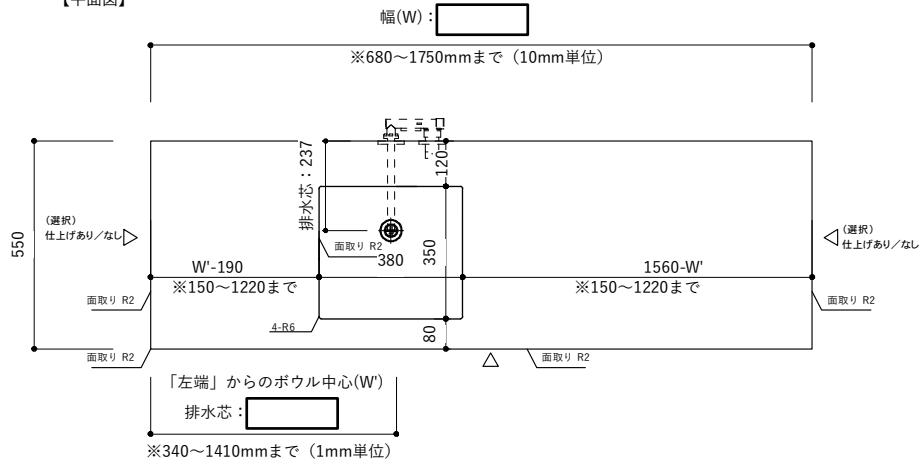

T23 スクエア380ポウル壁水栓(D550)

- ・ご希望の幅 (W)・ポウル芯 (W') がご指定可能です。
- ・ご注文・見積もりは商品ページよりお願いいたします。
- ・製作寸法は公差があります。

【平面図】

【正面図】

【断面図】

T23 スクエア380ボウル 壁水栓(D500)

- ・ご希望の幅 (W) ・ボウル芯 (W') がご指定可能です。
- ・ご注文・見積もりは商品ページよりお願いいたします。
- ・製作寸法は公差があります。

【平面図】

【側面図 (仕上げあり)】

【断面図・側面図 (仕上げなし)】

【正面図】

【断面図】

取付寸法は参考値で責任を負うものではありません。
設置高さ、採用金具によって変わりますので、
ご計画に応じて決定ください。