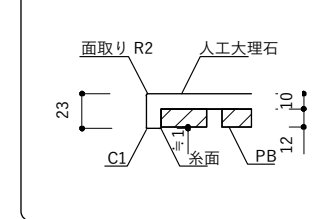

T23 スクエア380ポウル壁水栓(D550)

- ・ご希望の幅 (W)・ポウル芯 (W') がご指定可能です。
- ・ご注文・見積もりは商品ページよりお願いいたします。
- ・製作寸法は公差があります。

【平面図】

【正面図】

【断面図】

T23 スクエア380ボウル 壁水栓(D500)

- ・ご希望の幅 (W) ・ボウル芯 (W') がご指定可能です。
- ・ご注文・見積もりは商品ページよりお願いいたします。
- ・製作寸法は公差があります。

【平面図】

【側面図 (仕上げあり)】

【断面図・側面図 (仕上げなし)】

【正面図】

【断面図】

取付寸法は参考値で責任を負うものではありません。
設置高さ、採用金具によって変わりますので、
ご計画に応じて決定ください。