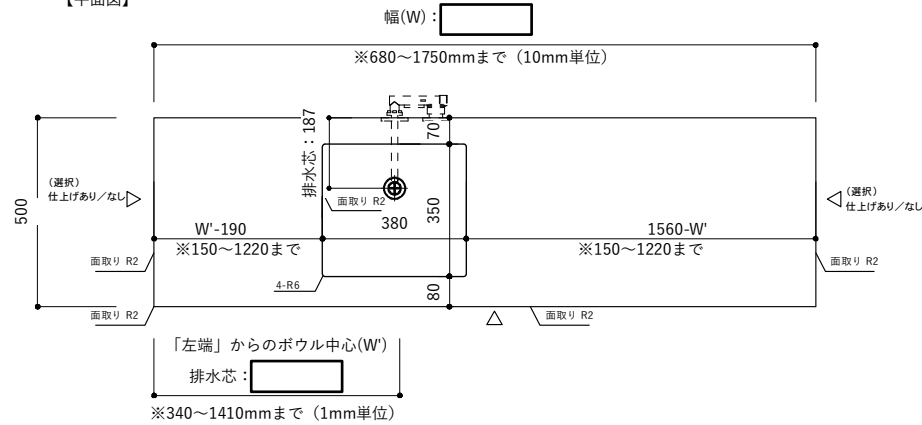

T23 スクエア380ポウル壁水栓(D550)

- ・ご希望の幅 (W)・ポウル芯 (W') がご指定可能です。
- ・ご注文・見積もりは商品ページよりお願いいたします。
- ・製作寸法は公差があります。

【平面図】

【正面図】

【断面図】

T23 スクエア380ボウル 壁水栓(D500)

- ・ご希望の幅 (W) ・ボウル芯 (W') がご指定可能です。
- ・ご注文・見積もりは商品ページよりお願いいたします。
- ・製作寸法は公差があります。

【平面図】

【側面図 (仕上げあり)】

【断面図・側面図 (仕上げなし)】

【正面図】

【断面図】

取付寸法は参考値で責任を負うものではありません。
設置高さ、採用金具によって変わりますので、
ご計画に応じて決定ください。