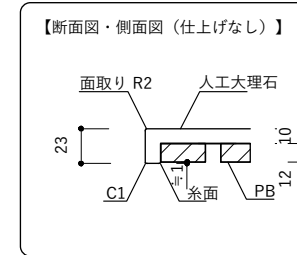

T23 スクエア380ポウル壁水栓(D550)

- ・ご希望の幅 (W)・ポウル芯 (W') がご指定可能です。
- ・ご注文・見積もりは商品ページよりお願いいたします。
- ・製作寸法は公差があります。

【平面図】

【正面図】

【断面図】

T23 スクエア380ボウル 壁水栓(D500)

- ・ご希望の幅 (W) ・ボウル芯 (W') がご指定可能です。
- ・ご注文・見積もりは商品ページよりお願いいたします。
- ・製作寸法は公差があります。

【平面図】

【側面図 (仕上げあり)】

【断面図・側面図 (仕上げなし)】

【正面図】

【断面図】

取付寸法は参考値で責任を負うものではありません。
設置高さ、採用金具によって変わりますので、
ご計画に応じて決定ください。