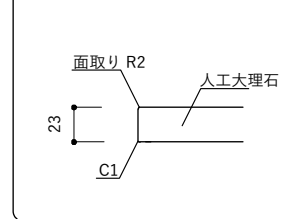

T23 スクエア380ポウル壁水栓(D550)

- ・ご希望の幅 (W)・ポウル芯 (W') がご指定可能です。
- ・ご注文・見積もりは商品ページよりお願いいたします。
- ・製作寸法は公差があります。

【平面図】

【正面図】

【断面図】

T23 スクエア380ボウル 壁水栓(D500)

- ・ご希望の幅 (W) ・ボウル芯 (W') がご指定可能です。
- ・ご注文・見積もりは商品ページよりお願いいたします。
- ・製作寸法は公差があります。

【平面図】

【側面図 (仕上げあり)】

【断面図・側面図 (仕上げなし)】

【正面図】

【断面図】

取付寸法は参考値で責任を負うものではありません。
設置高さ、採用金具によって変わりますので、
ご計画に応じて決定ください。