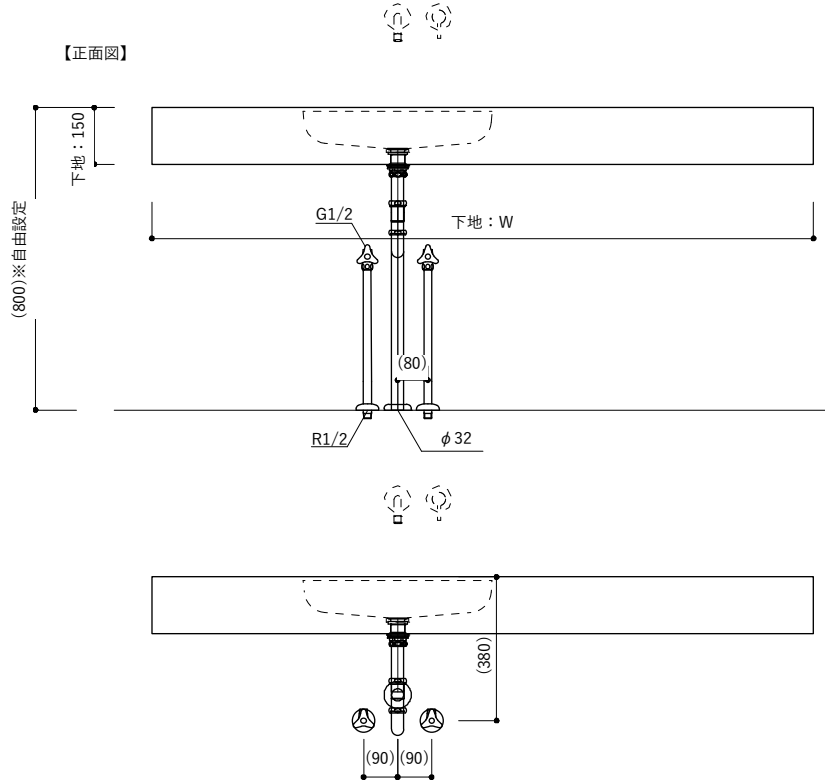

H150 角丸480ボウル壁水栓(D460)

- ・ご希望の幅 (W)・ボウル芯 (W') がご指定可能です。(指定寸法の範囲内・10mm単位)
- ・ご注文・見積もりは商品ページよりお願いいたします。
- ・製作寸法は公差があります。

【平面図】

【正面図】

【断面図】

取付寸法は参考値で責任を負うものではありません。
設置高さ、採用金具によって変わりますので、
ご計画に応じて決定ください。

H150 角丸480ボウル 壁水栓(D420)

- ・ご希望の幅 (W) ・ボウル芯 (W') がご指定可能です。
- ・ご注文・見積もりは商品ページよりお願いいたします。
- ・製作寸法は公差があります。

【平面図】

【正面図】

【断面図】

取付寸法は参考値で責任を負うものではありません。
設置高さ、採用金具によって変わりますので、
ご計画に応じて決定ください。