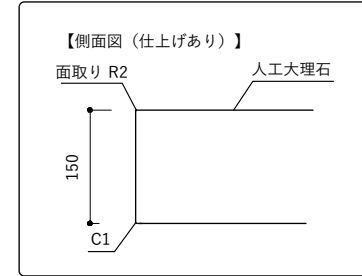

H150 角丸480ボウル壁水栓(D460)

- ・ご希望の幅 (W)・ボウル芯 (W') がご指定可能です。(指定寸法の範囲内・10mm単位)
- ・ご注文・見積もりは商品ページよりお願いいたします。
- ・製作寸法は公差があります。

【平面図】

【正面図】

【断面図】

取付寸法は参考値で責任を負うものではありません。
設置高さ、採用金具によって変わりますので、
ご計画に応じて決定ください。

H150 角丸480ボウル 壁水栓(D420)

- ・ご希望の幅 (W) ・ボウル芯 (W') がご指定可能です。
- ・ご注文・見積もりは商品ページよりお願いいたします。
- ・製作寸法は公差があります。

【平面図】

【正面図】

【断面図】

取付寸法は参考値で責任を負うものではありません。
設置高さ、採用金具によって変わりますので、
ご計画に応じて決定ください。