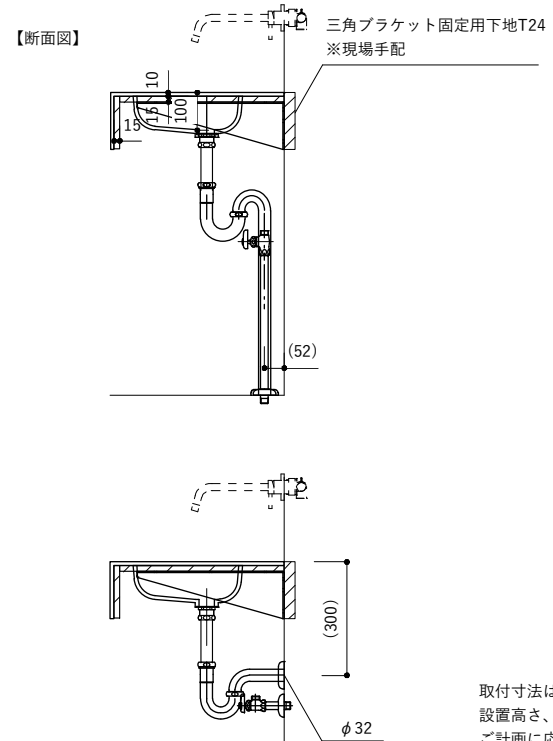

H150 角丸480ボウル壁水栓(D460)

- ・ご希望の幅 (W)・ボウル芯 (W') がご指定可能です。(指定寸法の範囲内・10mm単位)
- ・ご注文・見積もりは商品ページよりお願いいたします。
- ・製作寸法は公差があります。

【平面図】

【正面図】

【断面図】

取付寸法は参考値で責任を負うものではありません。
設置高さ、採用金具によって変わりますので、
ご計画に応じて決定ください。

H150 角丸480ボウル 壁水栓(D420)

- ・ご希望の幅 (W) ・ボウル芯 (W') がご指定可能です。
- ・ご注文・見積もりは商品ページよりお願いいたします。
- ・製作寸法は公差があります。

【平面図】

【正面図】

【断面図】

取付寸法は参考値で責任を負うものではありません。
設置高さ、採用金具によって変わりますので、
ご計画に応じて決定ください。