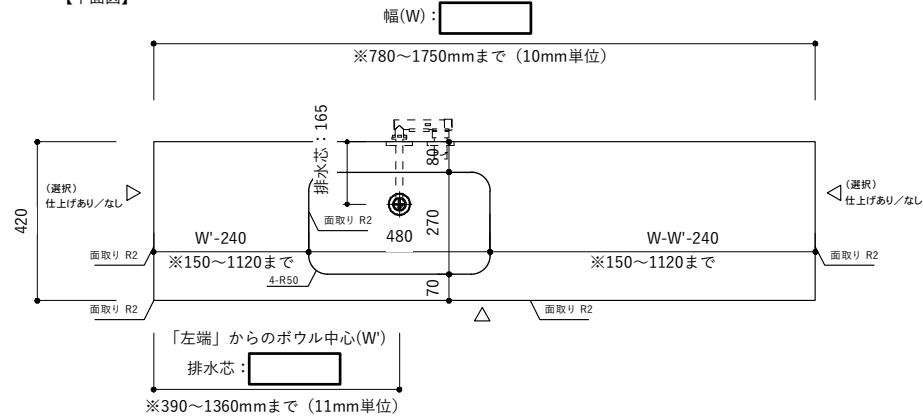

H150 角丸480ボウル壁水栓(D460)

- ・ご希望の幅 (W)・ボウル芯 (W') がご指定可能です。(指定寸法の範囲内・10mm単位)
- ・ご注文・見積もりは商品ページよりお願いいたします。
- ・製作寸法は公差があります。

【平面図】

【正面図】

【断面図】

取付寸法は参考値で責任を負うものではありません。
設置高さ、採用金具によって変わりますので、
ご計画に応じて決定ください。

H150 角丸480ボウル 壁水栓(D420)

- ・ご希望の幅 (W) ・ボウル芯 (W') がご指定可能です。
- ・ご注文・見積もりは商品ページよりお願いいたします。
- ・製作寸法は公差があります。

【平面図】

【正面図】

【断面図】

取付寸法は参考値で責任を負うものではありません。
設置高さ、採用金具によって変わりますので、
ご計画に応じて決定ください。