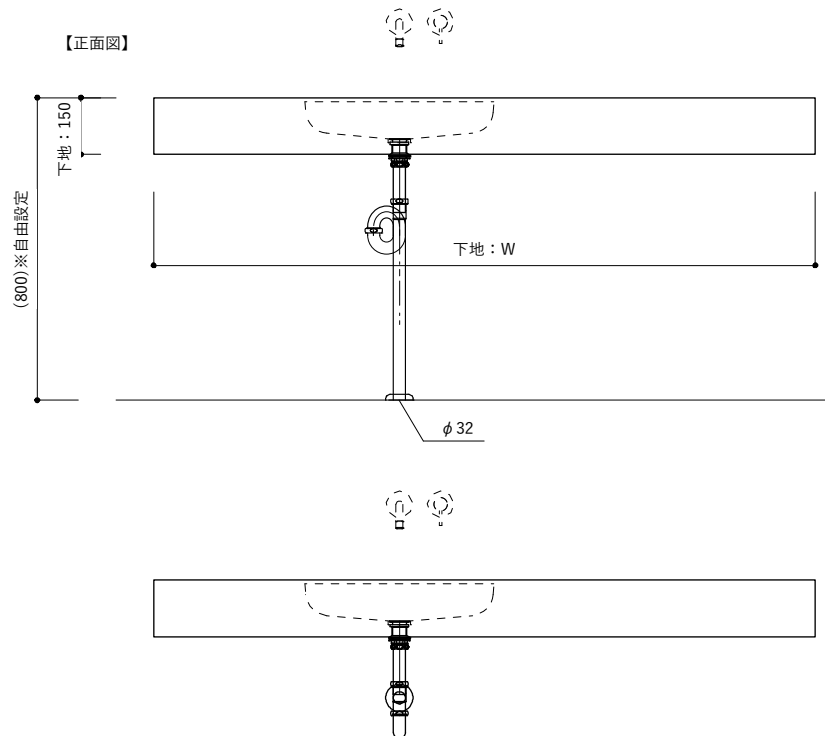

H150 角丸480ボウル壁水栓(D460)

- ・ご希望の幅 (W)・ボウル芯 (W') がご指定可能です。(指定寸法の範囲内・10mm単位)
- ・ご注文・見積もりは商品ページよりお願いいたします。
- ・製作寸法は公差があります。

【平面図】

【正面図】

【断面図】

取付寸法は参考値で責任を負うものではありません。
設置高さ、採用金具によって変わりますので、
ご計画に応じて決定ください。

H150 角丸480ボウル 壁水栓(D420)

- ・ご希望の幅 (W) ・ボウル芯 (W') がご指定可能です。
- ・ご注文・見積もりは商品ページよりお願いいたします。
- ・製作寸法は公差があります。

【平面図】

【正面図】

【断面図】

取付寸法は参考値で責任を負うものではありません。
設置高さ、採用金具によって変わりますので、
ご計画に応じて決定ください。