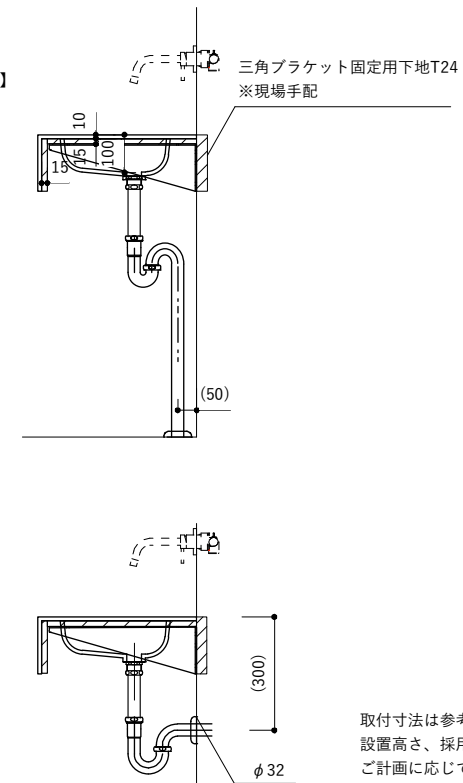

H150 角丸480ボウル壁水栓(D460)

- ・ご希望の幅 (W)・ボウル芯 (W') がご指定可能です。(指定寸法の範囲内・10mm単位)
- ・ご注文・見積もりは商品ページよりお願いいたします。
- ・製作寸法は公差があります。

【平面図】

【正面図】

【断面図】

取付寸法は参考値で責任を負うものではありません。
設置高さ、採用金具によって変わりますので、
ご計画に応じて決定ください。

H150 角丸480ボウル 壁水栓(D420)

- ・ご希望の幅 (W) ・ボウル芯 (W') がご指定可能です。
- ・ご注文・見積もりは商品ページよりお願いいたします。
- ・製作寸法は公差があります。

【平面図】

【正面図】

【断面図】

取付寸法は参考値で責任を負うものではありません。
設置高さ、採用金具によって変わりますので、
ご計画に応じて決定ください。