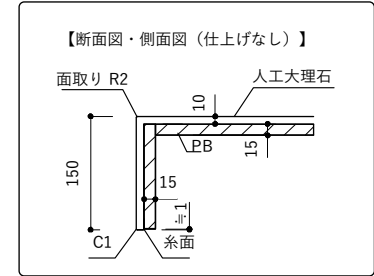

H150 角丸480ボウル壁水栓(D460)

- ・ご希望の幅 (W)・ボウル芯 (W') がご指定可能です。(指定寸法の範囲内・10mm単位)
- ・ご注文・見積もりは商品ページよりお願いいたします。
- ・製作寸法は公差があります。

【平面図】

【正面図】

【断面図】

取付寸法は参考値で責任を負うものではありません。
設置高さ、採用金具によって変わりますので、
ご計画に応じて決定ください。

H150 角丸480ボウル 壁水栓(D420)

- ・ご希望の幅 (W) ・ボウル芯 (W') がご指定可能です。
- ・ご注文・見積もりは商品ページよりお願いいたします。
- ・製作寸法は公差があります。

【平面図】

【正面図】

【断面図】

取付寸法は参考値で責任を負うものではありません。
設置高さ、採用金具によって変わりますので、
ご計画に応じて決定ください。