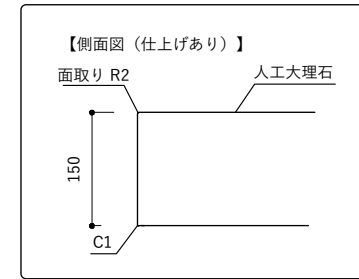

H150 角丸480ボウル壁水栓(D460)

- ・ご希望の幅 (W)・ボウル芯 (W') がご指定可能です。(指定寸法の範囲内・10mm単位)
- ・ご注文・見積もりは商品ページよりお願いいたします。
- ・製作寸法は公差があります。

【平面図】

【正面図】

【断面図】

取付寸法は参考値で責任を負うものではありません。
設置高さ、採用金具によって変わりますので、
ご計画に応じて決定ください。

H150 角丸480ボウル 壁水栓(D420)

- ・ご希望の幅 (W) ・ボウル芯 (W') がご指定可能です。
- ・ご注文・見積もりは商品ページよりお願いいたします。
- ・製作寸法は公差があります。

【平面図】

【正面図】

【断面図】

取付寸法は参考値で責任を負うものではありません。
設置高さ、採用金具によって変わりますので、
ご計画に応じて決定ください。