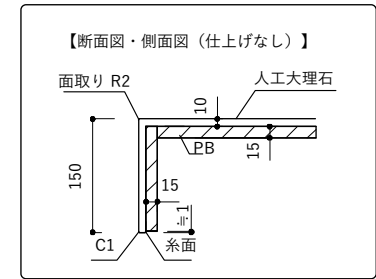

H150 角丸480ボウル壁水栓(D460)

- ・ご希望の幅 (W)・ボウル芯 (W') がご指定可能です。(指定寸法の範囲内・10mm単位)
- ・ご注文・見積もりは商品ページよりお願いいたします。
- ・製作寸法は公差があります。

【平面図】

【正面図】

【断面図】

取付寸法は参考値で責任を負うものではありません。
設置高さ、採用金具によって変わりますので、
ご計画に応じて決定ください。

H150 角丸480ボウル 壁水栓(D420)

- ・ご希望の幅 (W) ・ボウル芯 (W') がご指定可能です。
- ・ご注文・見積もりは商品ページよりお願いいたします。
- ・製作寸法は公差があります。

【平面図】

【正面図】

【断面図】

取付寸法は参考値で責任を負うものではありません。
設置高さ、採用金具によって変わりますので、
ご計画に応じて決定ください。