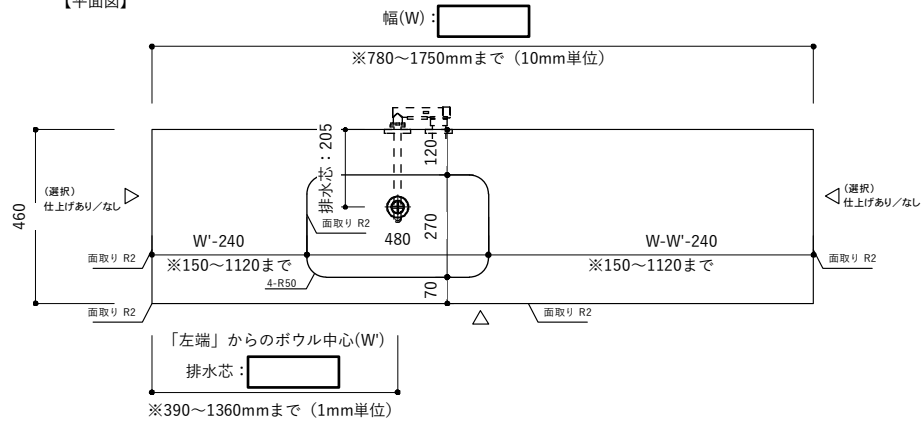

H150 角丸480ボウル壁水栓(D460)

- ・ご希望の幅 (W)・ボウル芯 (W') がご指定可能です。(指定寸法の範囲内・10mm単位)
- ・ご注文・見積もりは商品ページよりお願いいたします。
- ・製作寸法は公差があります。

【平面図】

【正面図】

【断面図】

取付寸法は参考値で責任を負うものではありません。
設置高さ、採用金具によって変わりますので、
ご計画に応じて決定ください。

H150 角丸480ボウル 壁水栓(D420)

- ・ご希望の幅 (W) ・ボウル芯 (W') がご指定可能です。
- ・ご注文・見積もりは商品ページよりお願いいたします。
- ・製作寸法は公差があります。

【平面図】

【正面図】

【断面図】

取付寸法は参考値で責任を負うものではありません。
設置高さ、採用金具によって変わりますので、
ご計画に応じて決定ください。