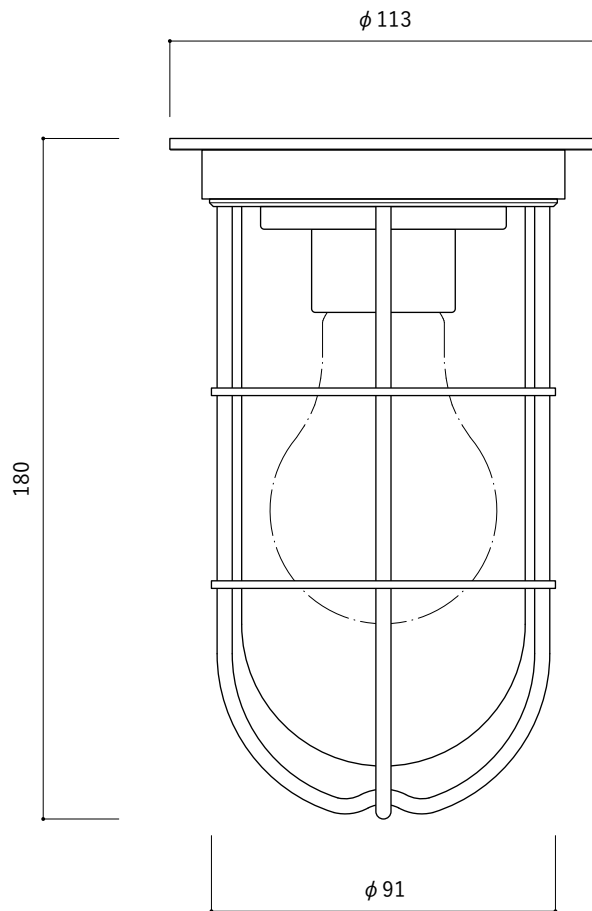

【取付面 寸法図】

素材 : 本体 / 青銅鑄物
グローブ / クリアガラス

適合電球 : 白熱灯(~60W) / 電球形蛍光灯(~60W型) / LED電球
※密閉型器具対応の電球に限る

口金 : E26

重量 : 約1.0kg

用途 : 屋内用・屋外用(防湿防雨型)

取付 : 天井・壁直付(床不可)

付属品 : なし