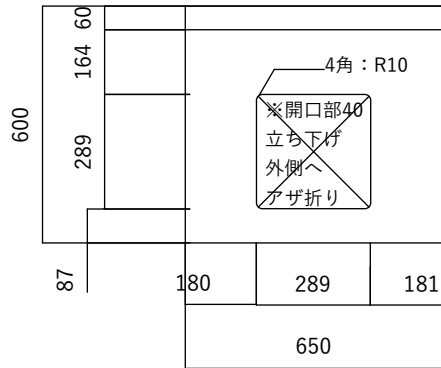

NO	名称	材質	仕様
1	トップ	SUS430	t1.0 NO.4仕上
2	トップ補強	ホンデ	t1.0
3	三方枠(スノコ無)	SUS430	t1.0 NO.4仕上
4	脚	SUS304	t1.0 φ38
5	アジャスト	SUS304	

製品重量	13.4kg
------	--------

NO	名称	材質	仕様
1	トップ	SUS430	t1.0 NO.4仕上
2	トップ補強	ホンデ	t1.0
3	三方枠(スノコ無)	SUS430	t1.0 NO.4仕上
4	脚	SUS304	t1.0 φ38
5	アジャスト	SUS304	

製品重量	14.2kg
------	--------