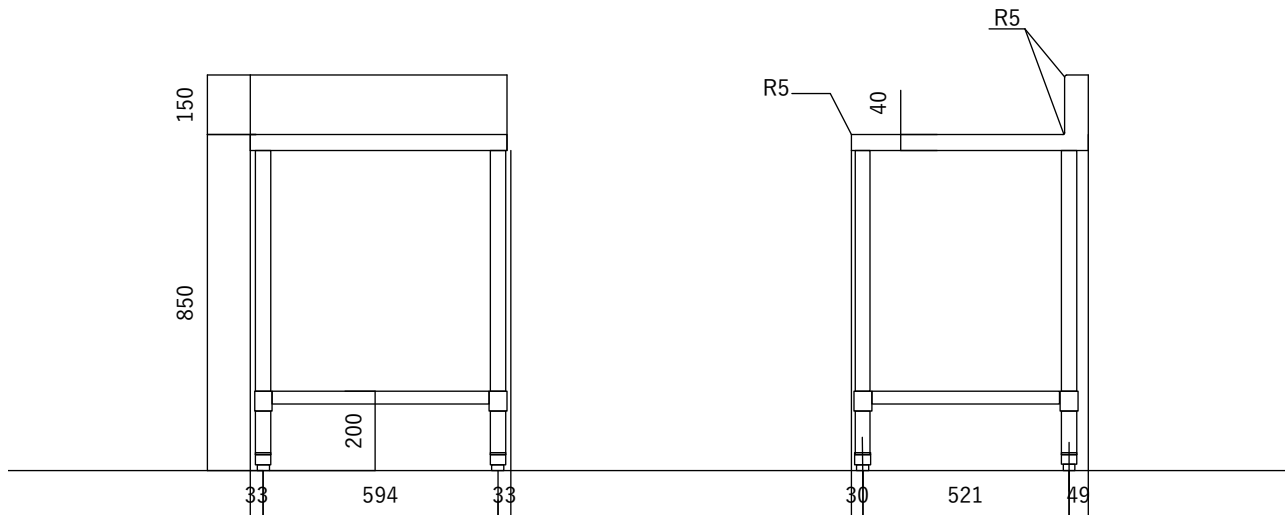

NO	名称	材質	仕様
1	トップ	SUS430	t1.0 NO.4仕上
2	トップ補強	ホンデ	t1.0
3	三方枠(スノコ無)	SUS430	t1.0 NO.4仕上
4	脚	SUS304	t1.0 φ38
5	アジャスト	SUS304	

製品重量	13.4kg
------	--------

NO	名称	材質	仕様
1	トップ	SUS430	t1.0 NO.4仕上
2	トップ補強	ホンデ	t1.0
3	三方枠(スノコ無)	SUS430	t1.0 NO.4仕上
4	脚	SUS304	t1.0 φ38
5	アジャスト	SUS304	

製品重量	14.2kg
------	--------