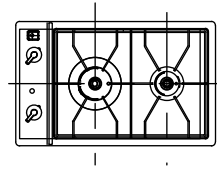

NO	名称	材質	仕様
1	トップ	SUS430	t1.0 NO.4仕上
2	トップ補強	ホンデ	t1.0
3	三方枠(スノコ無)	SUS430	t1.0 NO.4仕上
4	脚	SUS304	t1.0 φ38
5	アジャスト	SUS304	

製品重量	13.4kg
------	--------

NO	名称	材質	仕様
1	トップ	SUS430	t1.0 NO.4仕上
2	トップ補強	ホンデ	t1.0
3	三方枠(スノコ無)	SUS430	t1.0 NO.4仕上
4	脚	SUS304	t1.0 φ38
5	アジャスト	SUS304	

製品重量	14.2kg
------	--------