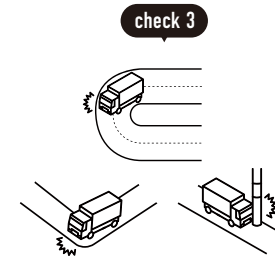

### 📏 トラックサイズの目安

#### 4t車

4t ロング / 4t ショート / 4t ワイドなど配送会社が使用している車両によってサイズは変わります。

### ✅ 事前にご確認ください

目安として道幅が  
**4m** 以上必要

大型貨物自動車等通行止めの  
標識がないか

大きなカーブ・曲がり角・  
電信柱がないか

配送先の道路が  
行き止まりがないか