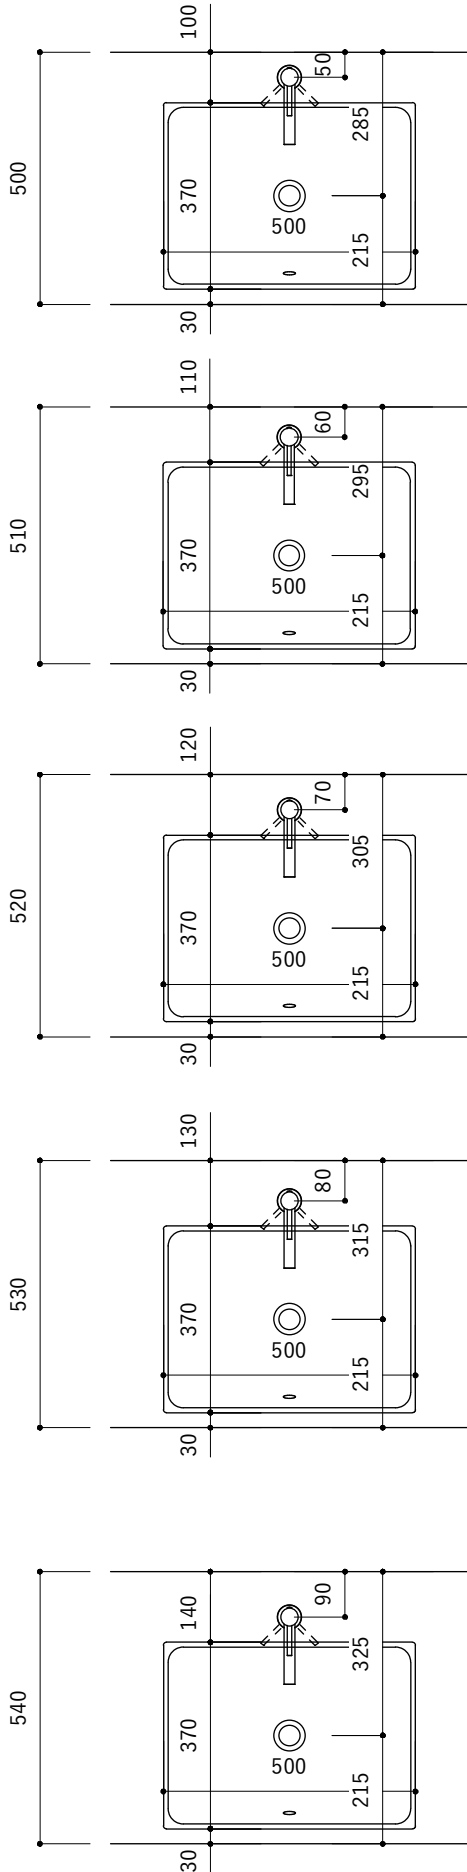

【平面図】

No.	名称	仕様
1	洗面器	スクエア洗面器 ローライズ
2	水栓	TK-2ストレート混合栓 トール

【正面図・Sトラップ】

【側面図・Sトラップ】

【正面図・Pトラップ】

【側面図・Pトラップ】

設置寸法は参考値です。利用者や現場状況に応じて取り付けをお願いいたします。

【平面図】

No.	名称	仕様
1	洗面器	スクエア洗面器 ローライズ
2	水栓	台付けスパウトレバー単水栓

【正面図・Sトラップ】

【側面図・Sトラップ】

【正面図・Pトラップ】

【側面図・Pトラップ】

設置寸法は参考値です。利用者や現場状況に応じて取り付けをお願いいたします。

No.	名称	仕様
1	洗面器	スクエア洗面器 ローライズ
2	水栓	壁付けセパレート混合水栓 L245

「壁付けセパレート混合水栓 L245」はオプションではないため、水栓単体の購入ページよりご購入ください。

「壁付けセパレート混合水栓 L175」との組み合わせの場合、「木の洗面カウンタースクエア洗面器ローライズ 壁水栓用」よりセットで購入です

【平面図】

【正面図・Sトラップ】

【側面図・Sトラップ】

【正面図・Pトラップ】

【側面図・Pトラップ】

設置寸法は参考値です。利用者や現場状況に応じて取り付けをお願いいたします。