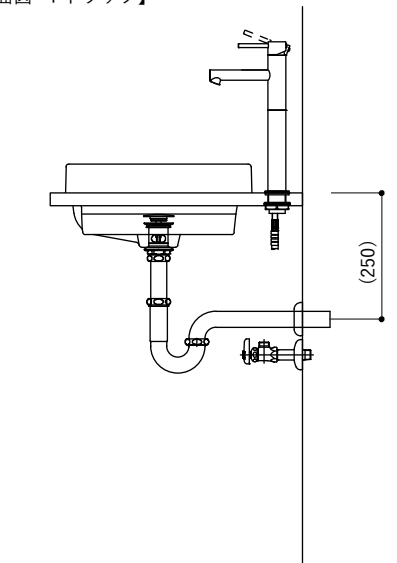

【平面図】

No.	名称	仕様
1	洗面器	スクエア洗面器 ローライズ
2	水栓	TK-2ストレート混合栓 トール

【正面図・Sトラップ】

【側面図・Sトラップ】

【正面図・Pトラップ】

【側面図・Pトラップ】

設置寸法は参考値です。利用者や現場状況に応じて取り付けをお願いいたします。

【平面図】

No.	名称	仕様
1	洗面器	スクエア洗面器 ローライズ
2	水栓	台付けスパウトレバー単水栓

【正面図・Sトラップ】

【側面図・Sトラップ】

【正面図・Pトラップ】

【側面図・Pトラップ】

設置寸法は参考値です。利用者や現場状況に応じて取り付けをお願いいたします。

No.	名称	仕様
1	洗面器	スクエア洗面器 ローライズ
2	水栓	壁付けセパレート混合水栓 L245

「壁付けセパレート混合水栓 L245」はオプションではないため、水栓単体の購入ページよりご購入ください。

「壁付けセパレート混合水栓 L175」との組み合わせの場合、「木の洗面カウンタースクエア洗面器ローライズ 壁水栓用」よりセットで購入です

【平面図】

【正面図・Sトラップ】

【側面図・Sトラップ】

【正面図・Pトラップ】

【側面図・Pトラップ】

設置寸法は参考値です。利用者や現場状況に応じて取り付けをお願いいたします。