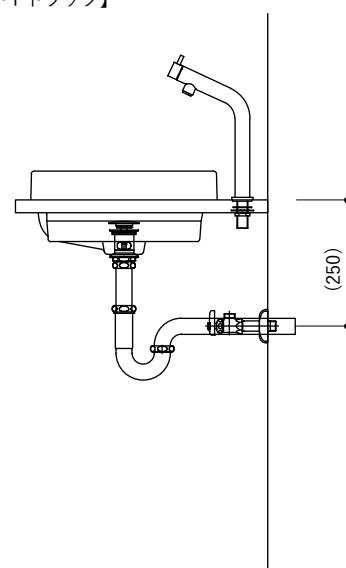

【平面図】

No.	名称	仕様
1	洗面器	スクエア洗面器 ローライズ
2	水栓	TK-2ストレート混合栓 トール

【正面図・Sトラップ】

【側面図・Sトラップ】

【正面図・Pトラップ】

【側面図・Pトラップ】

設置寸法は参考値です。利用者や現場状況に応じて取り付けをお願いいたします。

【平面図】

No.	名称	仕様
1	洗面器	スクエア洗面器 ローライズ
2	水栓	台付けスパウトレバー単水栓

【正面図・Sトラップ】

【側面図・Sトラップ】

【正面図・Pトラップ】

【側面図・Pトラップ】

設置寸法は参考値です。利用者や現場状況に応じて取り付けをお願いいたします。

No.	名称	仕様
1	洗面器	スクエア洗面器 ローライズ
2	水栓	壁付けセパレート混合水栓 L245

「壁付けセパレート混合水栓 L245」はオプションではないため、水栓単体の購入ページよりご購入ください。

「壁付けセパレート混合水栓 L175」との組み合わせの場合、「木の洗面カウンタースクエア洗面器ローライズ 壁水栓用」よりセットで購入です

【平面図】

【正面図・Sトラップ】

【側面図・Sトラップ】

【正面図・Pトラップ】

【側面図・Pトラップ】

設置寸法は参考値です。利用者や現場状況に応じて取り付けをお願いいたします。