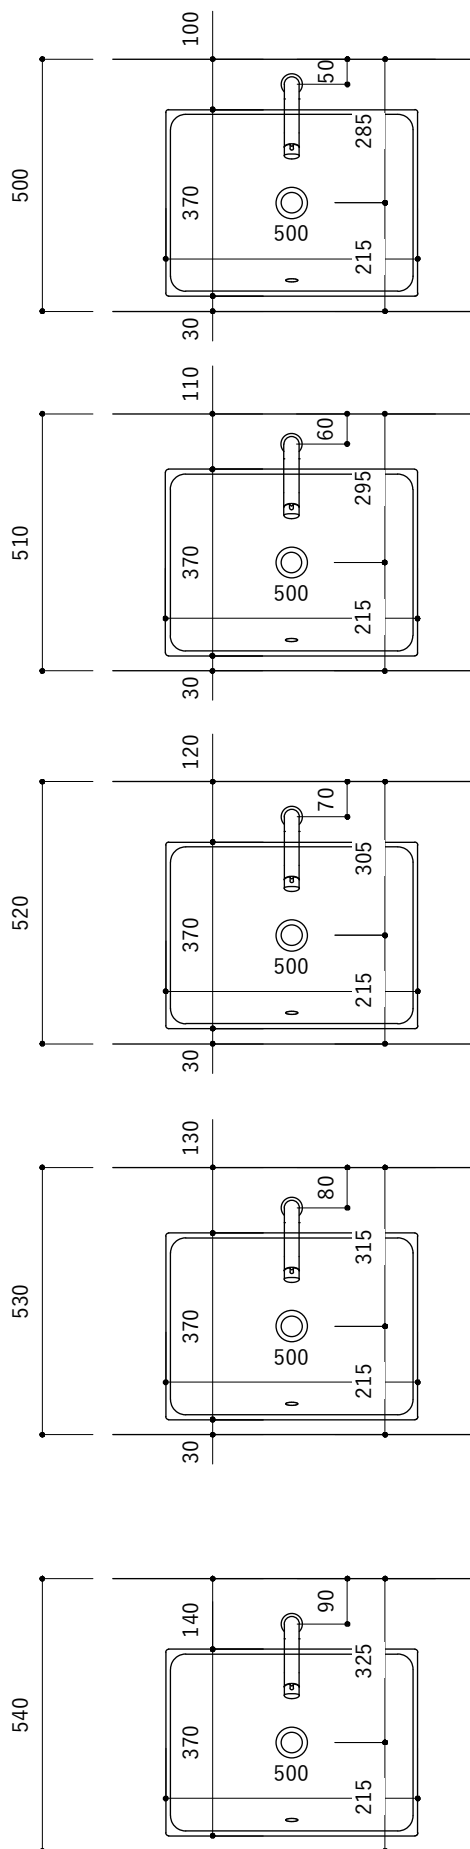

【平面図】

No.	名称	仕様
1	洗面器	スクエア洗面器 ローライズ
2	水栓	TK-2ストレート混合栓 トール

【正面図・Sトラップ】

【側面図・Sトラップ】

【正面図・Pトラップ】

【側面図・Pトラップ】

設置寸法は参考値です。利用者や現場状況に応じて取り付けをお願いいたします。

【平面図】

No.	名称	仕様
1	洗面器	スクエア洗面器 ローライズ
2	水栓	台付けスパウトレバー単水栓

【正面図・Sトラップ】

【側面図・Sトラップ】

【正面図・Pトラップ】

【側面図・Pトラップ】

設置寸法は参考値です。利用者や現場状況に応じて取り付けをお願いいたします。

No.	名称	仕様
1	洗面器	スクエア洗面器 ローライズ
2	水栓	壁付けセパレート混合水栓 L245

「壁付けセパレート混合水栓 L245」はオプションではないため、水栓単体の購入ページよりご購入ください。

「壁付けセパレート混合水栓 L175」との組み合わせの場合、「木の洗面カウンタースクエア洗面器ローライズ 壁水栓用」よりセットで購入です

【平面図】

【正面図・Sトラップ】

【側面図・Sトラップ】

【正面図・Pトラップ】

【側面図・Pトラップ】

設置寸法は参考値です。利用者や現場状況に応じて取り付けをお願いいたします。