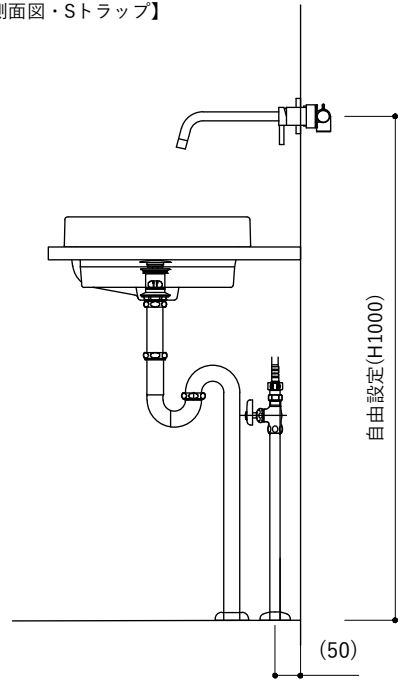

【平面図】

No.	名称	仕様
1	洗面器	スクエア洗面器 ローライズ
2	水栓	TK-2ストレート混合栓 トール

【正面図・Sトラップ】

【側面図・Sトラップ】

【正面図・Pトラップ】

【側面図・Pトラップ】

設置寸法は参考値です。利用者や現場状況に応じて取り付けをお願いいたします。

【平面図】

No.	名称	仕様
1	洗面器	スクエア洗面器 ローライズ
2	水栓	台付けスパウトレバー単水栓

【正面図・Sトラップ】

【側面図・Sトラップ】

【正面図・Pトラップ】

【側面図・Pトラップ】

設置寸法は参考値です。利用者や現場状況に応じて取り付けをお願いいたします。

No.	名称	仕様
1	洗面器	スクエア洗面器 ローライズ
2	水栓	壁付けセパレート混合水栓 L245

「壁付けセパレート混合水栓 L245」はオプションではないため、水栓単体の購入ページよりご購入ください。

「壁付けセパレート混合水栓 L175」との組み合わせの場合、「木の洗面カウンタースクエア洗面器ローライズ 壁水栓用」よりセットで購入です

【平面図】

【正面図・Sトラップ】

【側面図・Sトラップ】

【正面図・Pトラップ】

【側面図・Pトラップ】

設置寸法は参考値です。利用者や現場状況に応じて取り付けをお願いいたします。