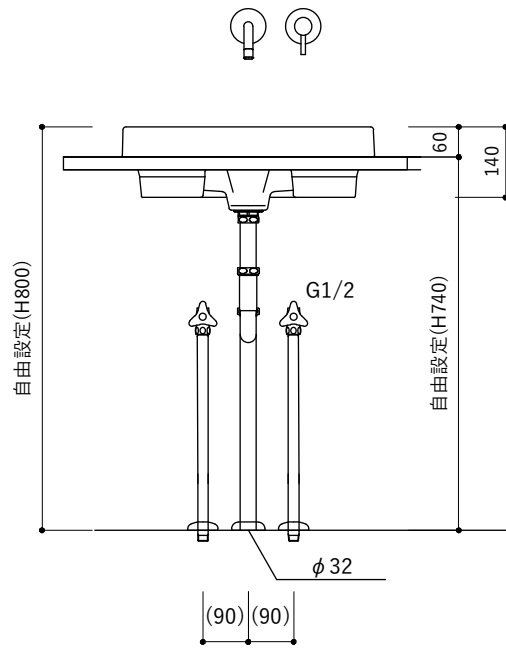

【平面図】

No.	名称	仕様
1	洗面器	スクエア洗面器 ローライズ
2	水栓	TK-2ストレート混合栓 トール

【正面図・Sトラップ】

【側面図・Sトラップ】

【正面図・Pトラップ】

【側面図・Pトラップ】

設置寸法は参考値です。利用者や現場状況に応じて取り付けをお願いいたします。

【平面図】

No.	名称	仕様
1	洗面器	スクエア洗面器 ローライズ
2	水栓	台付けスパウトレバー単水栓

【正面図・Sトラップ】

【側面図・Sトラップ】

【正面図・Pトラップ】

【側面図・Pトラップ】

設置寸法は参考値です。利用者や現場状況に応じて取り付けをお願いいたします。

No.	名称	仕様
1	洗面器	スクエア洗面器 ローライズ
2	水栓	壁付けセパレート混合水栓 L245

「壁付けセパレート混合水栓 L245」はオプションではないため、水栓単体の購入ページよりご購入ください。

「壁付けセパレート混合水栓 L175」との組み合わせの場合、「木の洗面カウンタースクエア洗面器ローライズ 壁水栓用」よりセットで購入です

【平面図】

【正面図・Sトラップ】

【側面図・Sトラップ】

【正面図・Pトラップ】

【側面図・Pトラップ】

設置寸法は参考値です。利用者や現場状況に応じて取り付けをお願いいたします。