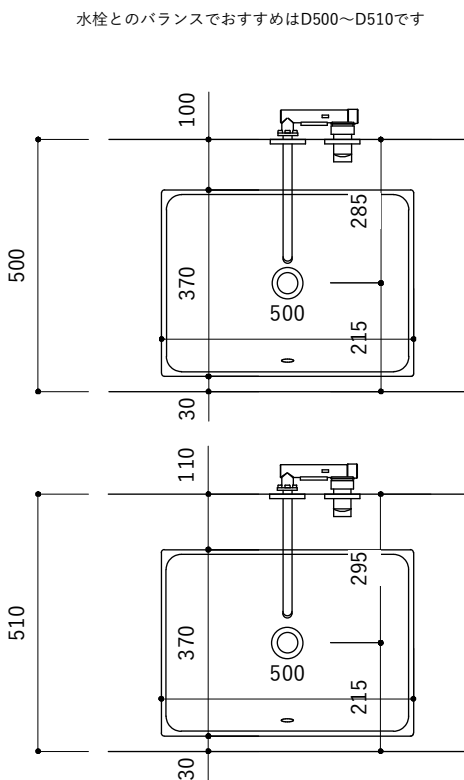

【平面図】

No.	名称	仕様
1	洗面器	スクエア洗面器 ローライズ
2	水栓	TK-2ストレート混合栓 トール

【正面図・Sトラップ】

【側面図・Sトラップ】

【正面図・Pトラップ】

【側面図・Pトラップ】

設置寸法は参考値です。利用者や現場状況に応じて取り付けをお願いいたします。

【平面図】

No.	名称	仕様
1	洗面器	スクエア洗面器 ローライズ
2	水栓	台付けスパウトレバー単水栓

【正面図・Sトラップ】

【側面図・Sトラップ】

【正面図・Pトラップ】

【側面図・Pトラップ】

設置寸法は参考値です。利用者や現場状況に応じて取り付けをお願いいたします。

No.	名称	仕様
1	洗面器	スクエア洗面器 ローライズ
2	水栓	壁付けセパレート混合水栓 L245

「壁付けセパレート混合水栓 L245」はオプションではないため、水栓単体の購入ページよりご購入ください。

「壁付けセパレート混合水栓 L175」との組み合わせの場合、「木の洗面カウンタースクエア洗面器ローライズ 壁水栓用」よりセットで購入です

【平面図】

【正面図・Sトラップ】

【側面図・Sトラップ】

【正面図・Pトラップ】

【側面図・Pトラップ】

設置寸法は参考値です。利用者や現場状況に応じて取り付けをお願いいたします。