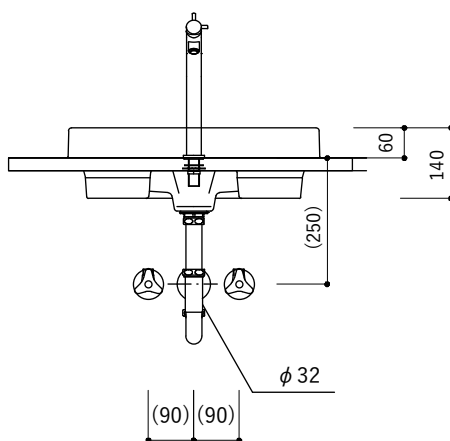

【平面図】

No.	名称	仕様
1	洗面器	スクエア洗面器 ローライズ
2	水栓	TK-2ストレート混合栓 トール

【正面図・Sトラップ】

【側面図・Sトラップ】

【正面図・Pトラップ】

【側面図・Pトラップ】

設置寸法は参考値です。利用者や現場状況に応じて取り付けをお願いいたします。

【平面図】

No.	名称	仕様
1	洗面器	スクエア洗面器 ローライズ
2	水栓	台付けスパウトレバー単水栓

【正面図・Sトラップ】

【側面図・Sトラップ】

【正面図・Pトラップ】

【側面図・Pトラップ】

設置寸法は参考値です。利用者や現場状況に応じて取り付けをお願いいたします。

No.	名称	仕様
1	洗面器	スクエア洗面器 ローライズ
2	水栓	壁付けセパレート混合水栓 L245

「壁付けセパレート混合水栓 L245」はオプションではないため、水栓単体の購入ページよりご購入ください。

「壁付けセパレート混合水栓 L175」との組み合わせの場合、「木の洗面カウンタースクエア洗面器ローライズ 壁水栓用」よりセットで購入です

【平面図】

【正面図・Sトラップ】

【側面図・Sトラップ】

【正面図・Pトラップ】

【側面図・Pトラップ】

設置寸法は参考値です。利用者や現場状況に応じて取り付けをお願いいたします。