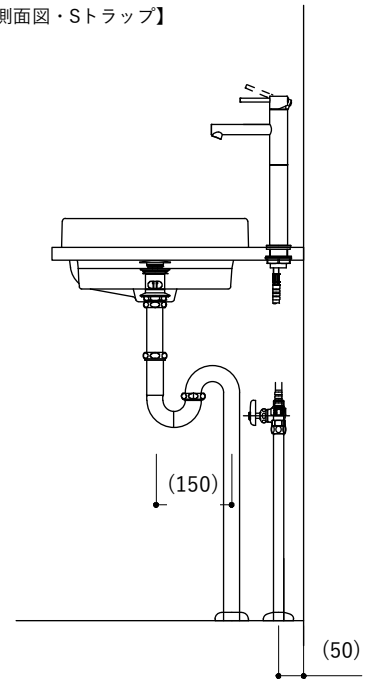

【平面図】

No.	名称	仕様
1	洗面器	スクエア洗面器 ローライズ
2	水栓	TK-2ストレート混合栓 トール

【正面図・Sトラップ】

【側面図・Sトラップ】

【正面図・Pトラップ】

【側面図・Pトラップ】

設置寸法は参考値です。利用者や現場状況に応じて取り付けをお願いいたします。

【平面図】

No.	名称	仕様
1	洗面器	スクエア洗面器 ローライズ
2	水栓	台付けスパウトレバー単水栓

【正面図・Sトラップ】

【側面図・Sトラップ】

【正面図・Pトラップ】

【側面図・Pトラップ】

設置寸法は参考値です。利用者や現場状況に応じて取り付けをお願いいたします。

No.	名称	仕様
1	洗面器	スクエア洗面器 ローライズ
2	水栓	壁付けセパレート混合水栓 L245

「壁付けセパレート混合水栓 L245」はオプションではないため、水栓単体の購入ページよりご購入ください。

「壁付けセパレート混合水栓 L175」との組み合わせの場合、「木の洗面カウンタースクエア洗面器ローライズ 壁水栓用」よりセットで購入です

【平面図】

【正面図・Sトラップ】

【側面図・Sトラップ】

【正面図・Pトラップ】

【側面図・Pトラップ】

設置寸法は参考値です。利用者や現場状況に応じて取り付けをお願いいたします。