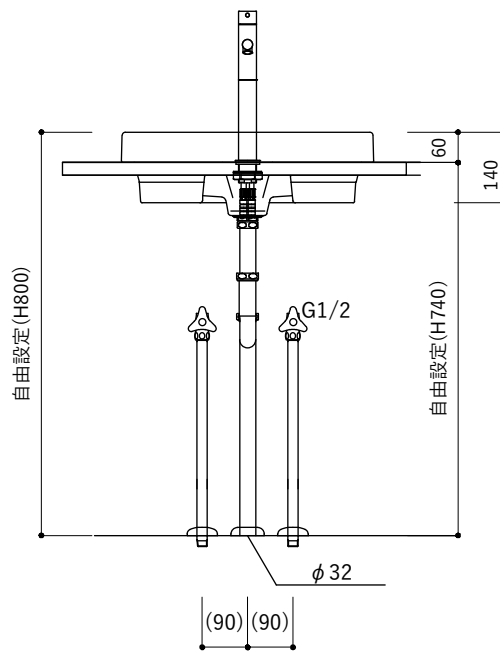

【平面図】

No.	名称	仕様
1	洗面器	スクエア洗面器 ローライズ
2	水栓	TK-2ストレート混合栓 トール

【正面図・Sトラップ】

【側面図・Sトラップ】

【正面図・Pトラップ】

【側面図・Pトラップ】

設置寸法は参考値です。利用者や現場状況に応じて取り付けをお願いいたします。

【平面図】

No.	名称	仕様
1	洗面器	スクエア洗面器 ローライズ
2	水栓	台付けスパウトレバー単水栓

【正面図・Sトラップ】

【側面図・Sトラップ】

【正面図・Pトラップ】

【側面図・Pトラップ】

設置寸法は参考値です。利用者や現場状況に応じて取り付けをお願いいたします。

No.	名称	仕様
1	洗面器	スクエア洗面器 ローライズ
2	水栓	壁付けセパレート混合水栓 L245

「壁付けセパレート混合水栓 L245」はオプションではないため、水栓単体の購入ページよりご購入ください。

「壁付けセパレート混合水栓 L175」との組み合わせの場合、「木の洗面カウンタースクエア洗面器ローライズ 壁水栓用」よりセットで購入です

【平面図】

【正面図・Sトラップ】

【側面図・Sトラップ】

【正面図・Pトラップ】

【側面図・Pトラップ】

設置寸法は参考値です。利用者や現場状況に応じて取り付けをお願いいたします。