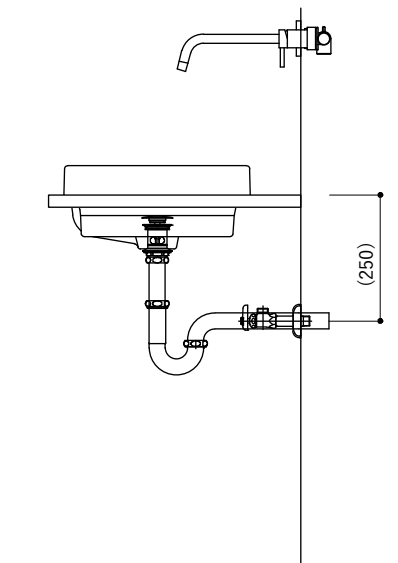

【平面図】

No.	名称	仕様
1	洗面器	スクエア洗面器 ローライズ
2	水栓	TK-2ストレート混合栓 トール

【正面図・Sトラップ】

【側面図・Sトラップ】

【正面図・Pトラップ】

【側面図・Pトラップ】

設置寸法は参考値です。利用者や現場状況に応じて取り付けをお願いいたします。

【平面図】

No.	名称	仕様
1	洗面器	スクエア洗面器 ローライズ
2	水栓	台付けスパウトレバー単水栓

【正面図・Sトラップ】

【側面図・Sトラップ】

【正面図・Pトラップ】

【側面図・Pトラップ】

設置寸法は参考値です。利用者や現場状況に応じて取り付けをお願いいたします。

No.	名称	仕様
1	洗面器	スクエア洗面器 ローライズ
2	水栓	壁付けセパレート混合水栓 L245

「壁付けセパレート混合水栓 L245」はオプションではないため、水栓単体の購入ページよりご購入ください。

「壁付けセパレート混合水栓 L175」との組み合わせの場合、「木の洗面カウンタースクエア洗面器ローライズ 壁水栓用」よりセットで購入です

【平面図】

【正面図・Sトラップ】

【側面図・Sトラップ】

【正面図・Pトラップ】

【側面図・Pトラップ】

設置寸法は参考値です。利用者や現場状況に応じて取り付けをお願いいたします。