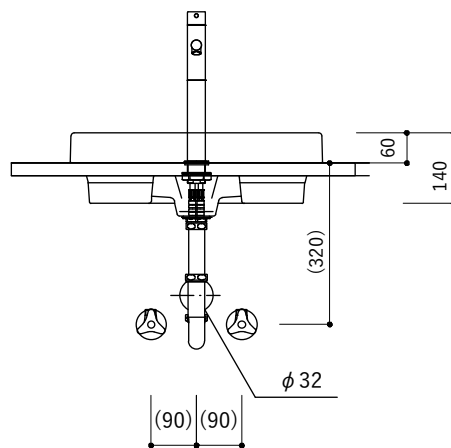

【平面図】

No.	名称	仕様
1	洗面器	スクエア洗面器 ローライズ
2	水栓	TK-2ストレート混合栓 トール

【正面図・Sトラップ】

【側面図・Sトラップ】

【正面図・Pトラップ】

【側面図・Pトラップ】

設置寸法は参考値です。利用者や現場状況に応じて取り付けをお願いいたします。

【平面図】

No.	名称	仕様
1	洗面器	スクエア洗面器 ローライズ
2	水栓	台付けスパウトレバー単水栓

【正面図・Sトラップ】

【側面図・Sトラップ】

【正面図・Pトラップ】

【側面図・Pトラップ】

設置寸法は参考値です。利用者や現場状況に応じて取り付けをお願いいたします。

No.	名称	仕様
1	洗面器	スクエア洗面器 ローライズ
2	水栓	壁付けセパレート混合水栓 L245

「壁付けセパレート混合水栓 L245」はオプションではないため、水栓単体の購入ページよりご購入ください。

「壁付けセパレート混合水栓 L175」との組み合わせの場合、「木の洗面カウンタースクエア洗面器ローライズ 壁水栓用」よりセットで購入です

【平面図】

【正面図・Sトラップ】

【側面図・Sトラップ】

【正面図・Pトラップ】

【側面図・Pトラップ】

設置寸法は参考値です。利用者や現場状況に応じて取り付けをお願いいたします。