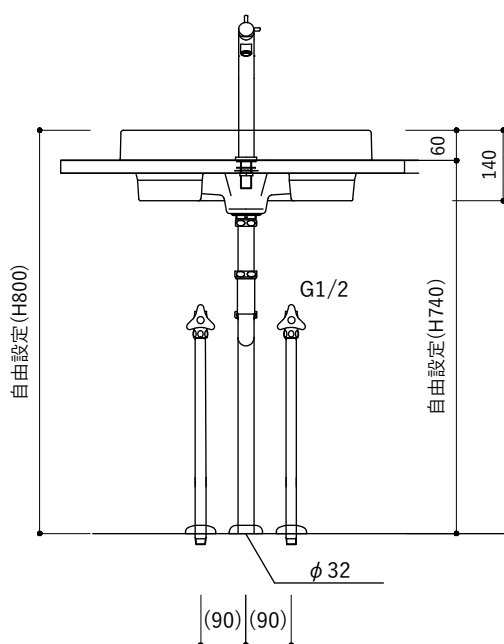

【平面図】

No.	名称	仕様
1	洗面器	スクエア洗面器 ローライズ
2	水栓	TK-2ストレート混合栓 トール

【正面図・Sトラップ】

【側面図・Sトラップ】

【正面図・Pトラップ】

【側面図・Pトラップ】

設置寸法は参考値です。利用者や現場状況に応じて取り付けをお願いいたします。

【平面図】

No.	名称	仕様
1	洗面器	スクエア洗面器 ローライズ
2	水栓	台付けスパウトレバー単水栓

【正面図・Sトラップ】

【側面図・Sトラップ】

【正面図・Pトラップ】

【側面図・Pトラップ】

設置寸法は参考値です。利用者や現場状況に応じて取り付けをお願いいたします。

No.	名称	仕様
1	洗面器	スクエア洗面器 ローライズ
2	水栓	壁付けセパレート混合水栓 L245

「壁付けセパレート混合水栓 L245」はオプションではないため、水栓単体の購入ページよりご購入ください。

「壁付けセパレート混合水栓 L175」との組み合わせの場合、「木の洗面カウンタースクエア洗面器ローライズ 壁水栓用」よりセットで購入です

【平面図】

【正面図・Sトラップ】

【側面図・Sトラップ】

【正面図・Pトラップ】

【側面図・Pトラップ】

設置寸法は参考値です。利用者や現場状況に応じて取り付けをお願いいたします。