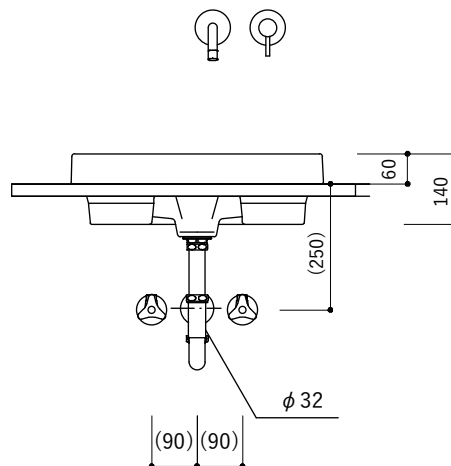

【平面図】

No.	名称	仕様
1	洗面器	スクエア洗面器 ローライズ
2	水栓	TK-2ストレート混合栓 トール

【正面図・Sトラップ】

【側面図・Sトラップ】

【正面図・Pトラップ】

【側面図・Pトラップ】

設置寸法は参考値です。利用者や現場状況に応じて取り付けをお願いいたします。

【平面図】

No.	名称	仕様
1	洗面器	スクエア洗面器 ローライズ
2	水栓	台付けスパウトレバー単水栓

【正面図・Sトラップ】

【側面図・Sトラップ】

【正面図・Pトラップ】

【側面図・Pトラップ】

設置寸法は参考値です。利用者や現場状況に応じて取り付けをお願いいたします。

No.	名称	仕様
1	洗面器	スクエア洗面器 ローライズ
2	水栓	壁付けセパレート混合水栓 L245

「壁付けセパレート混合水栓 L245」はオプションではないため、水栓単体の購入ページよりご購入ください。

「壁付けセパレート混合水栓 L175」との組み合わせの場合、「木の洗面カウンタースクエア洗面器ローライズ 壁水栓用」よりセットで購入です

【平面図】

【正面図・Sトラップ】

【側面図・Sトラップ】

【正面図・Pトラップ】

【側面図・Pトラップ】

設置寸法は参考値です。利用者や現場状況に応じて取り付けをお願いいたします。