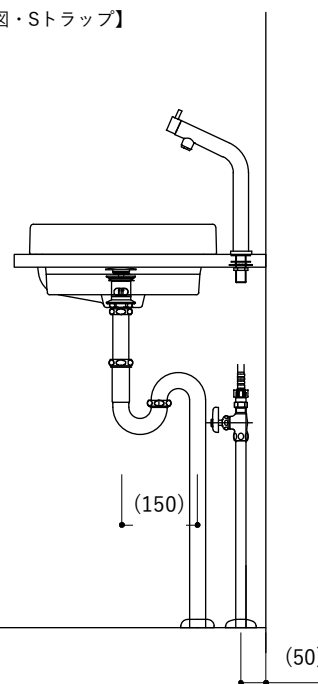

【平面図】

No.	名称	仕様
1	洗面器	スクエア洗面器 ローライズ
2	水栓	TK-2ストレート混合栓 トール

【正面図・Sトラップ】

【側面図・Sトラップ】

【正面図・Pトラップ】

【側面図・Pトラップ】

設置寸法は参考値です。利用者や現場状況に応じて取り付けをお願いいたします。

【平面図】

No.	名称	仕様
1	洗面器	スクエア洗面器 ローライズ
2	水栓	台付けスパウトレバー単水栓

【正面図・Sトラップ】

【側面図・Sトラップ】

【正面図・Pトラップ】

【側面図・Pトラップ】

設置寸法は参考値です。利用者や現場状況に応じて取り付けをお願いいたします。

No.	名称	仕様
1	洗面器	スクエア洗面器 ローライズ
2	水栓	壁付けセパレート混合水栓 L245

「壁付けセパレート混合水栓 L245」はオプションではないため、水栓単体の購入ページよりご購入ください。

「壁付けセパレート混合水栓 L175」との組み合わせの場合、「木の洗面カウンタースクエア洗面器ローライズ 壁水栓用」よりセットで購入です

【平面図】

【正面図・Sトラップ】

【側面図・Sトラップ】

【正面図・Pトラップ】

【側面図・Pトラップ】

設置寸法は参考値です。利用者や現場状況に応じて取り付けをお願いいたします。