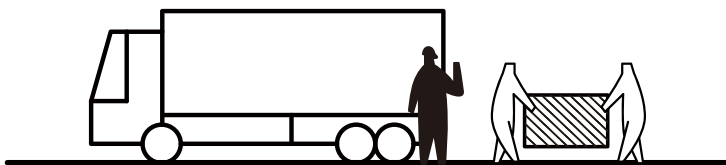

購入前にご確認ください

2 お届けの時間指定について

お届けの時間指定サービスはありません。繁忙期や交通事情の状況によって、お届け日に遅延が発生する場合があります。

事前にお届け日時は
お知らせできません。

当日の配送状況は、配送会社まで
直接お問い合わせください。

再配達には料金が発生する
場合があります。

3 荷物の受け渡し方法について

.....
受け渡しは、車上渡しとなります。

大きな荷物は、搬入可能な数人でお受け取りください