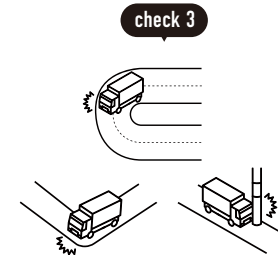

📏 トラックサイズの目安

4t車

4t ロング / 4t ショート / 4t ワイドなど配送会社が使用している車両によってサイズは変わります。

✅ 事前にご確認ください

目安として道幅が
4m 以上必要

大型貨物自動車等通行止めの
標識がないか

大きなカーブ・曲がり角・
電信柱がないか

配送先の道路が
行き止まりがないか

? こんな場合はどうしたらいい?

上記を確認した上で、通行や駐車ができなさそうな道や角がある場合は?

商品ページの「この商品について問い合わせる」から、商品数量・サイズ・お届け先（番地まで）・道幅などの道路状況を記載してお問い合わせください。

トラックが入れない場合は?

原則として、お届け先付近のトラックが駐車可能な場所に停めます。

お届け先最寄りの営業所でのお引き渡しも可能です。
 (最寄りの営業所の場所はお問い合わせください。)