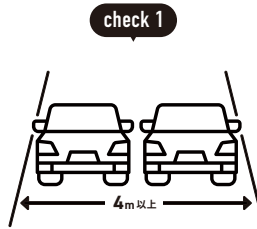

次ページの内容を確認の上、ご購入ください。

4tトラック

長いもの・重いもの・大きいものを配送

宅配便での配送が難しい大きなサイズ、重量のある商品は「路線便」でのお届けとなります。
主に業務用をメインとして1台の車両で複数の荷主の荷物を運ぶので、「混載便」とも呼ばれます。

広域を回るルート配送

購入前にご確認ください

1 トラックの進入経路・駐車場所について

! お届け先の道路状況の確認をお願いします。
 ※お届けの最終的な可否は配送会社の判断になります。

📏 トラックサイズの目安

4t車

4t ロング / 4t ショート / 4t ワイドなど配送会社が使用している車両によってサイズは変わります。

✅ 事前にご確認ください

目安として道幅が
4m 以上必要

大型貨物自動車等通行止めの
標識がないか

大きなカーブ・曲がり角・
電信柱がないか

配送先の道路が
行き止まりがないか