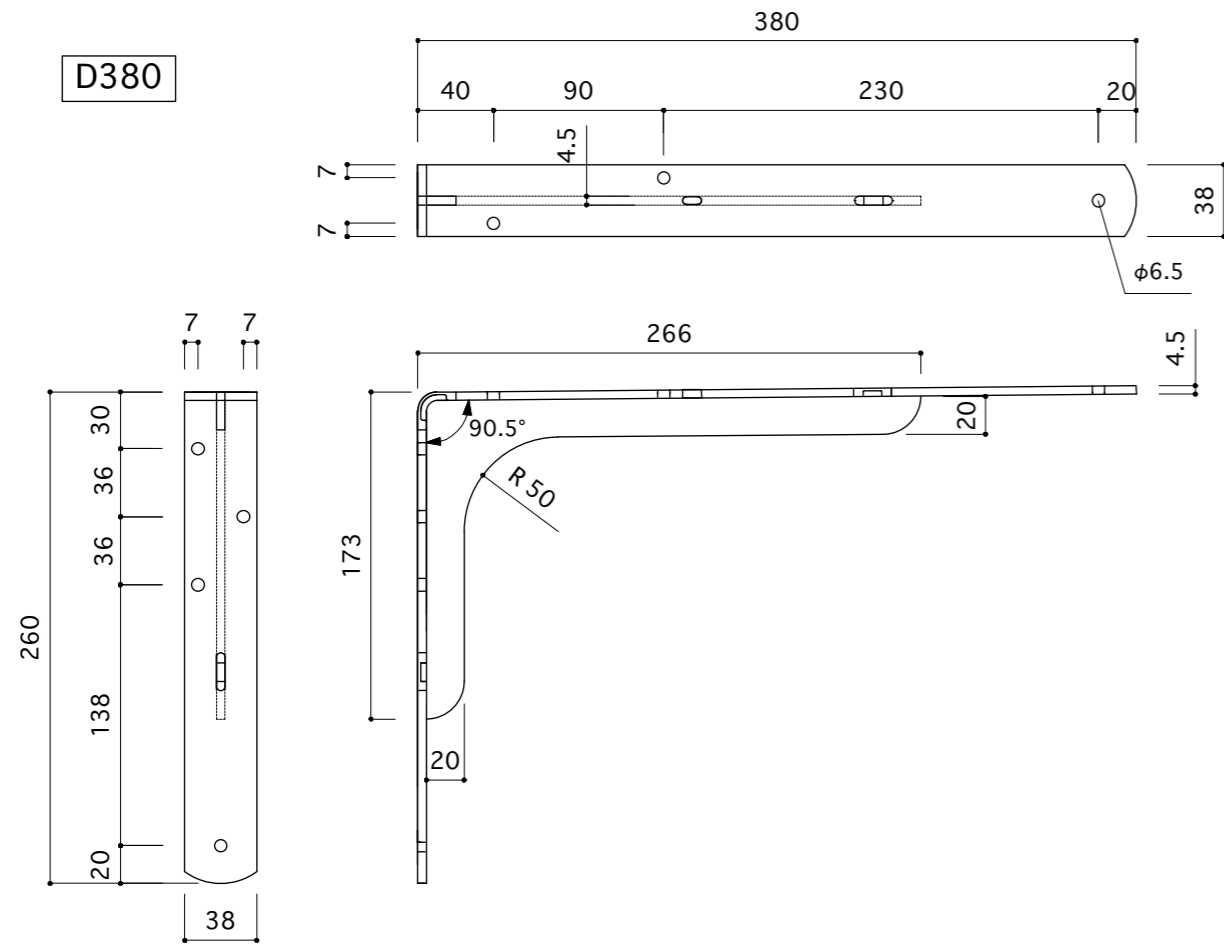

D230

D280

D380

D480

アトラスタッピングビス:
5×L20 3本/5×L35 4本 付属