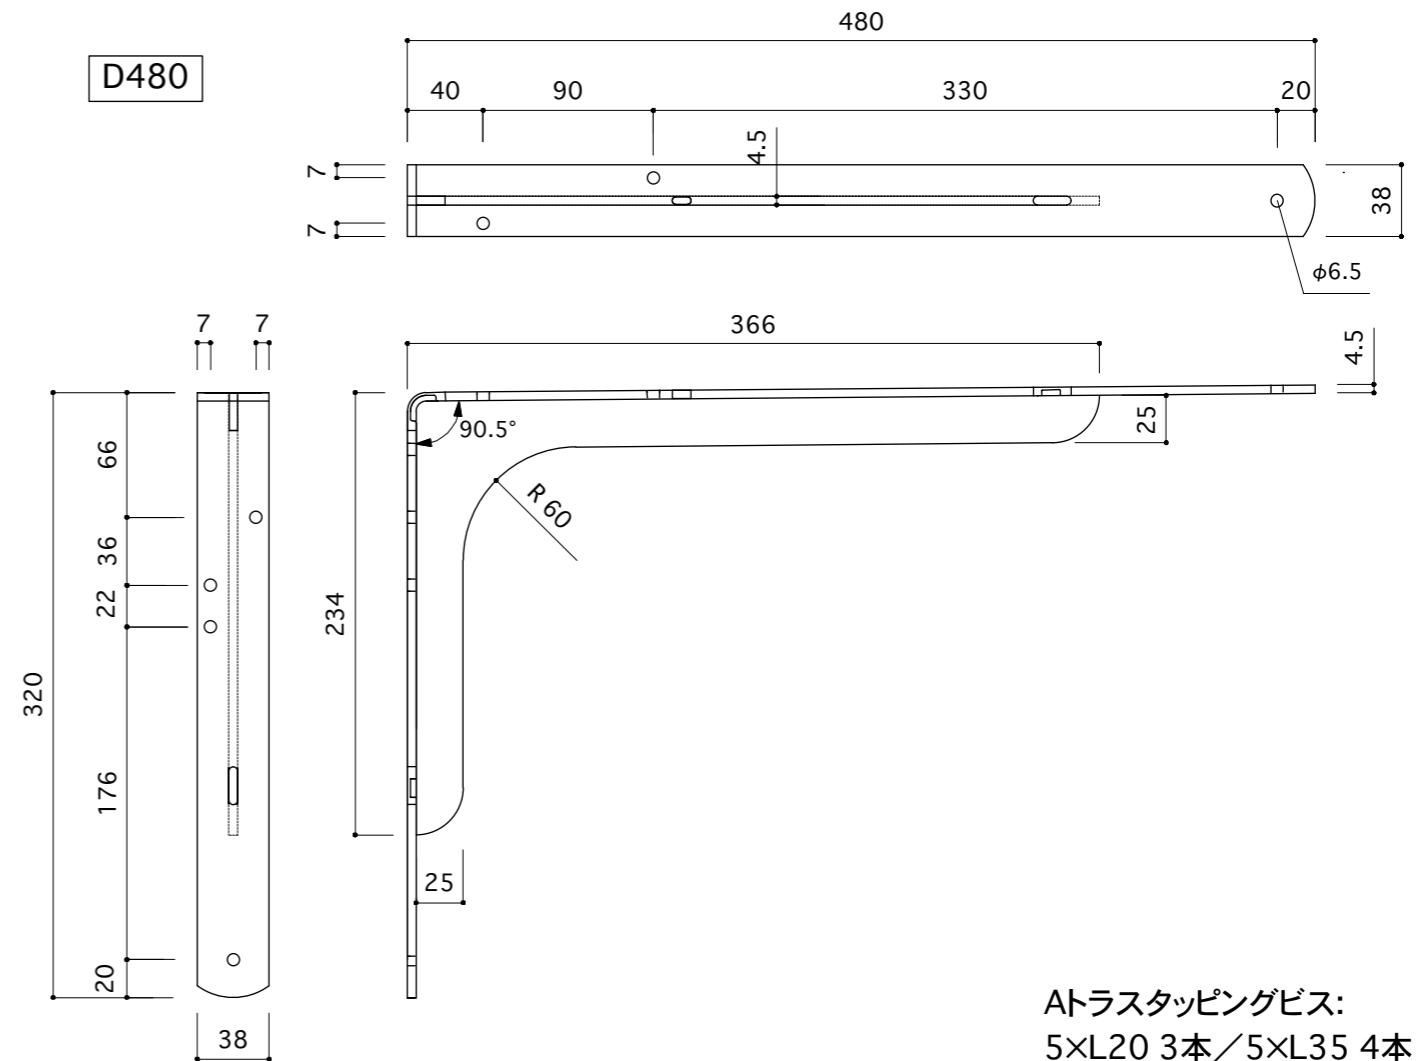

D230

D280

D380

D480

アトラスタッピングビス:
5×L20 3本/5×L35 4本 付属