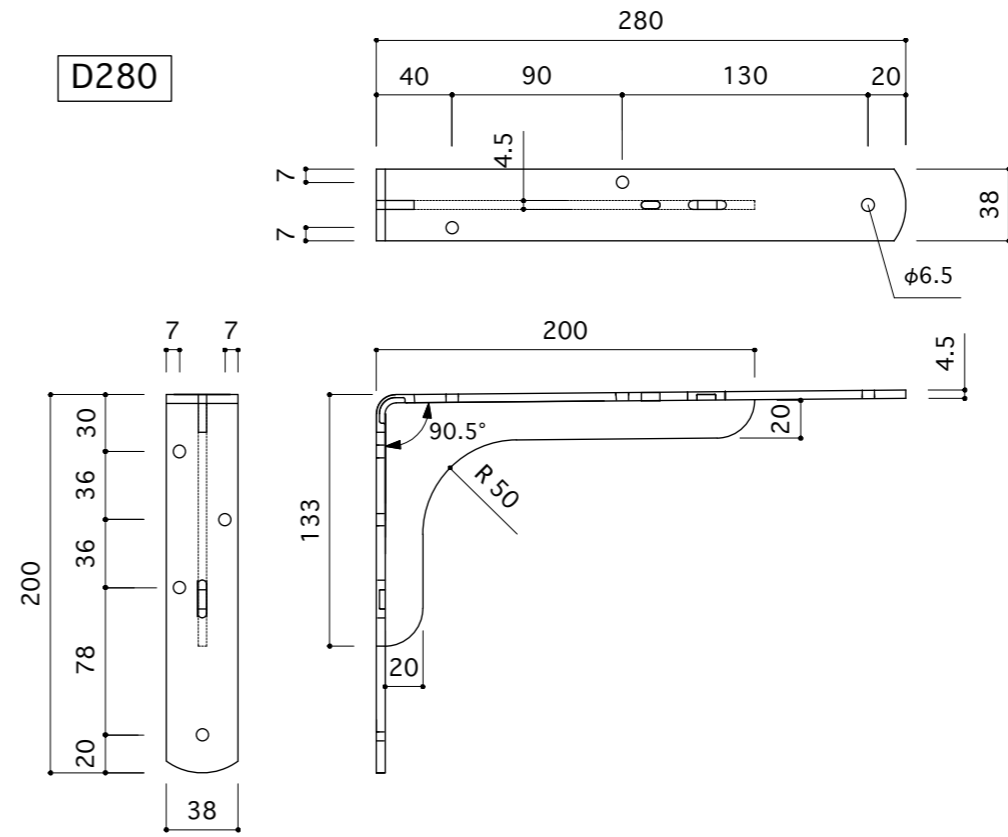

D230

D280

D380

D480

アトラスタッピングビス:
5×L20 3本/5×L35 4本 付属