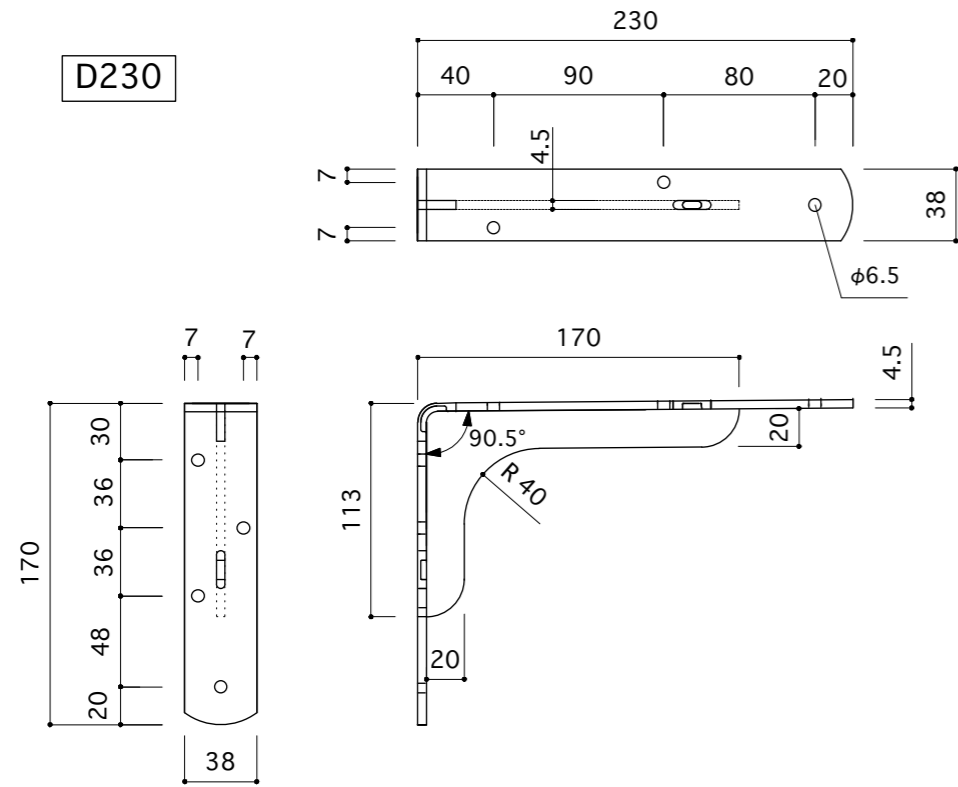

D230

D280

D380

D480

アトラスタッピングビス:
5×L20 3本/5×L35 4本 付属