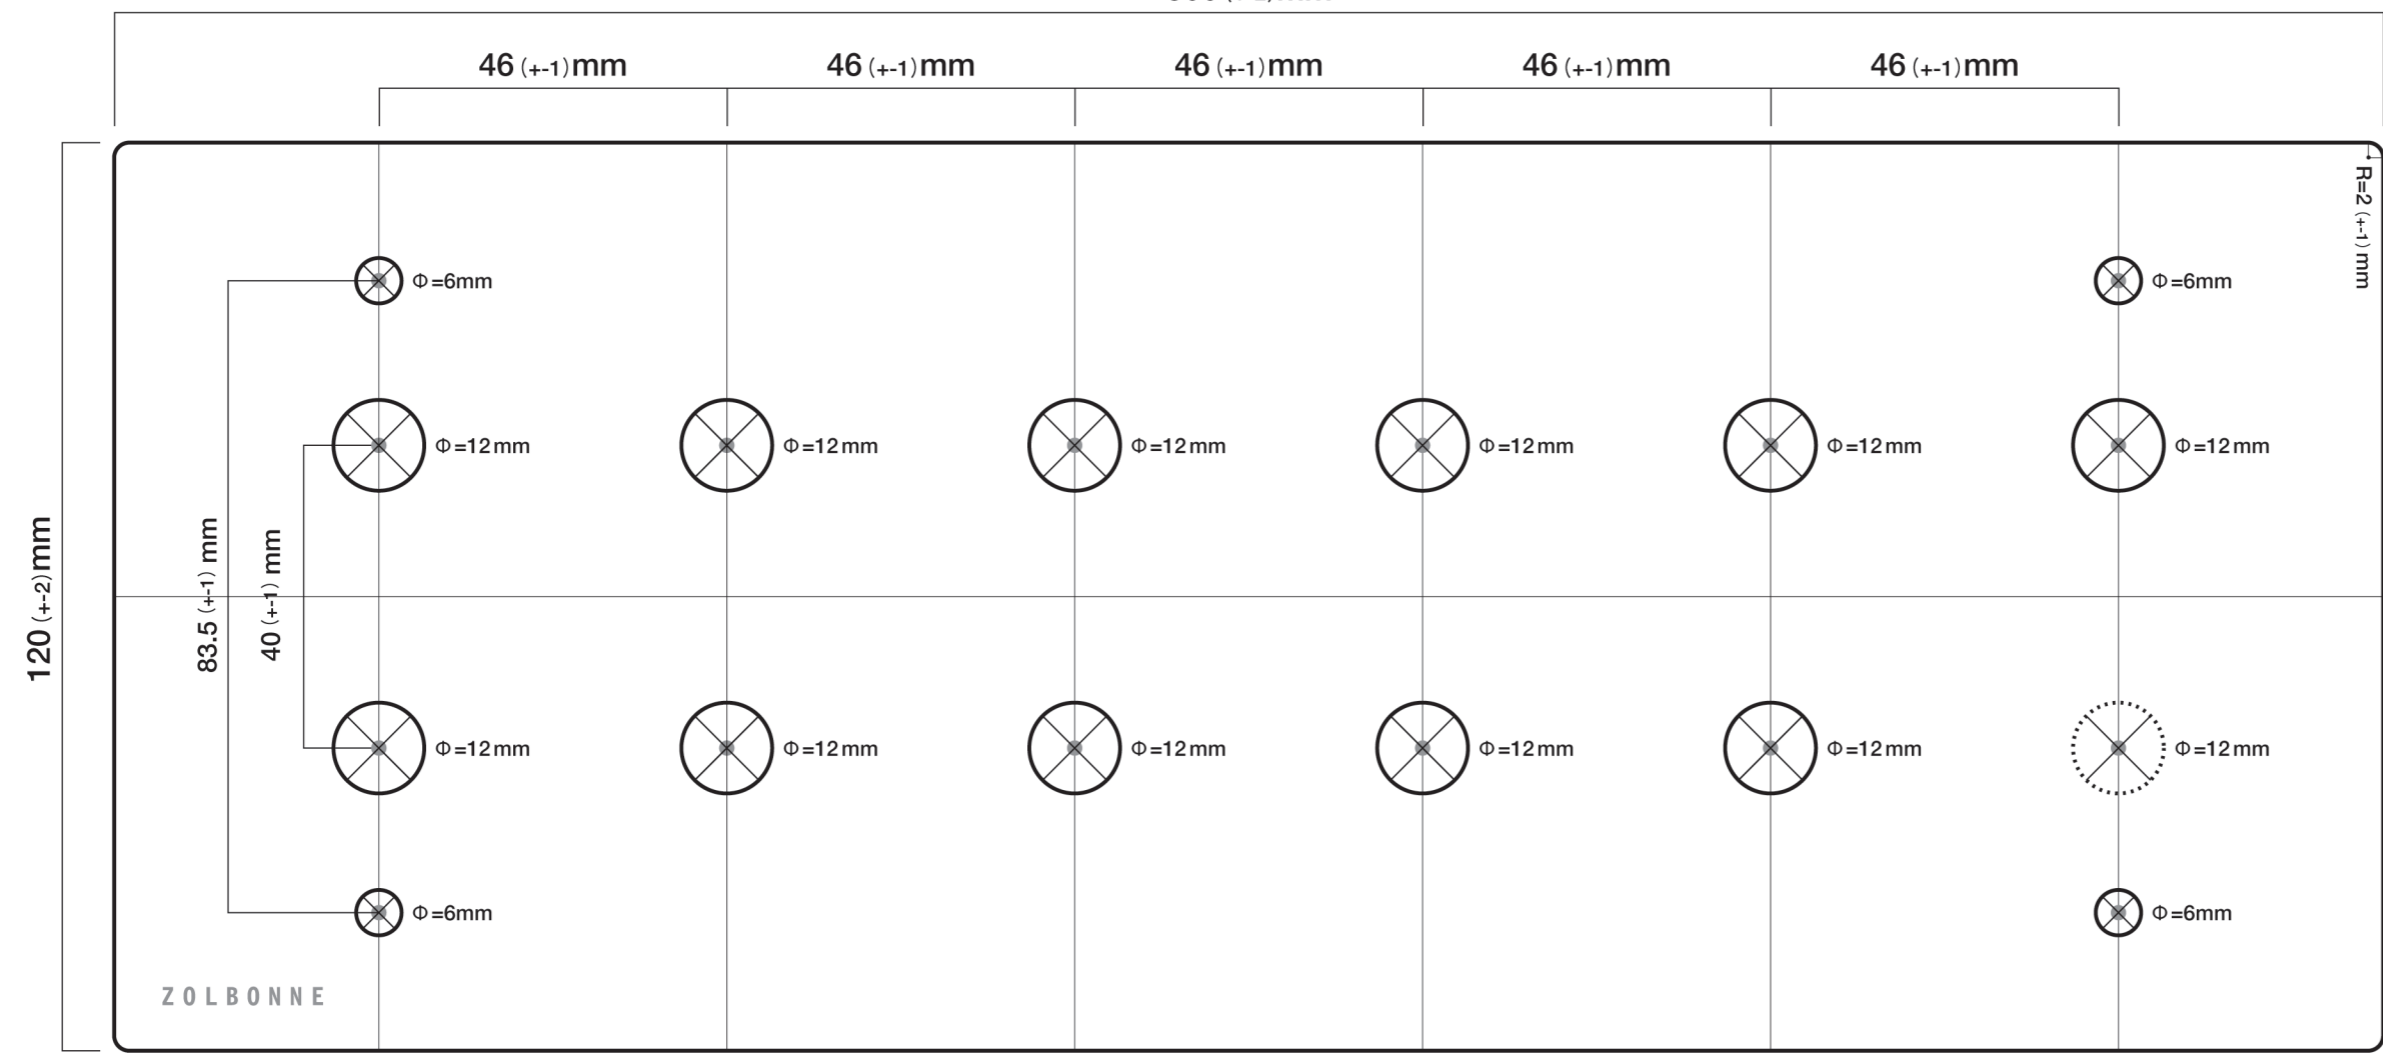

商品名：トグルスイッチ
 タイプ：06-11/06-12
 素 材：アルミ (プレート)
 ステンレス (ボルト)
 トグル：11個/12個 (3路対応)
 用 途：照明用

- ：長手断面図
- ：正面図
- ：短手断面図

※ 点線の穴は、06-12のもので。