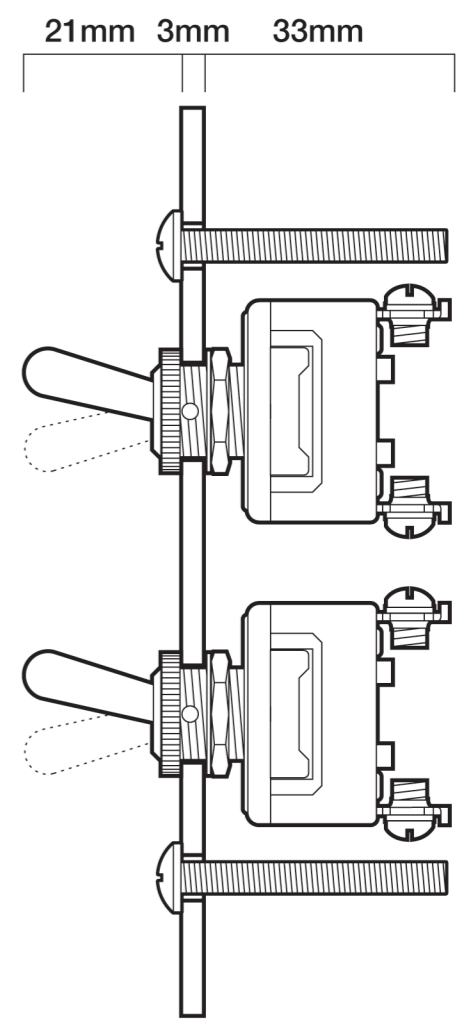

商品名：トグルスイッチ
 タイプ：06-11/06-12
 素 材：アルミ (プレート)
 ステンレス (ボルト)
 トグル：11個/12個 (3路対応)
 用 途：照明用

- ：長手断面図
- ：正面図
- ：短手断面図

※ 点線の穴は、06-12のもので。