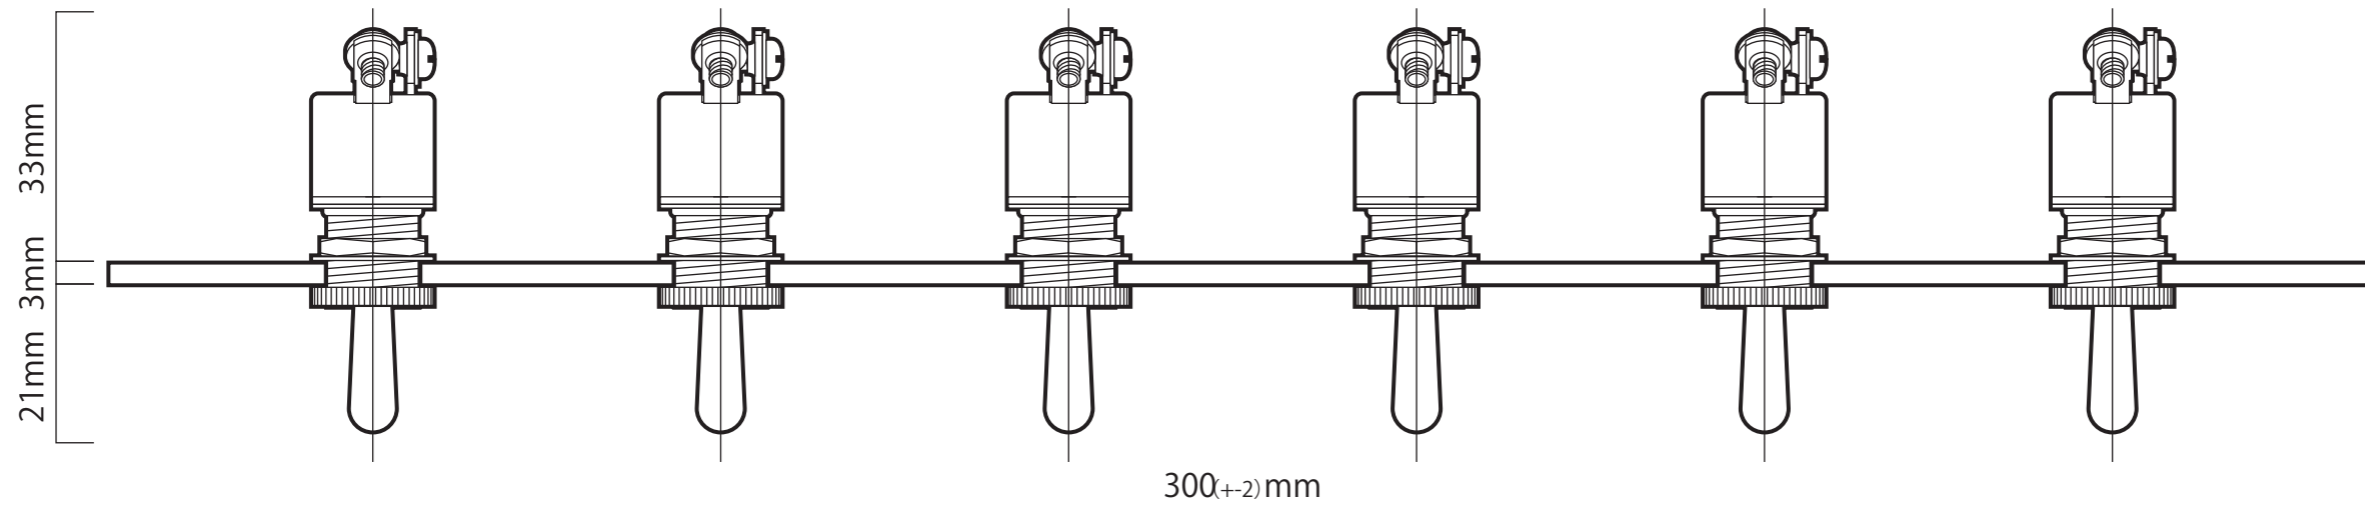

商品名：トグルスイッチ
 タイプ：06-6
 素 材：アルミ（プレート）
 ステンレス（ボルト）
 トグル：6個（3路対応）
 用 途：照明用

- : 長手断面図
- : 正面図
- : 短手断面図