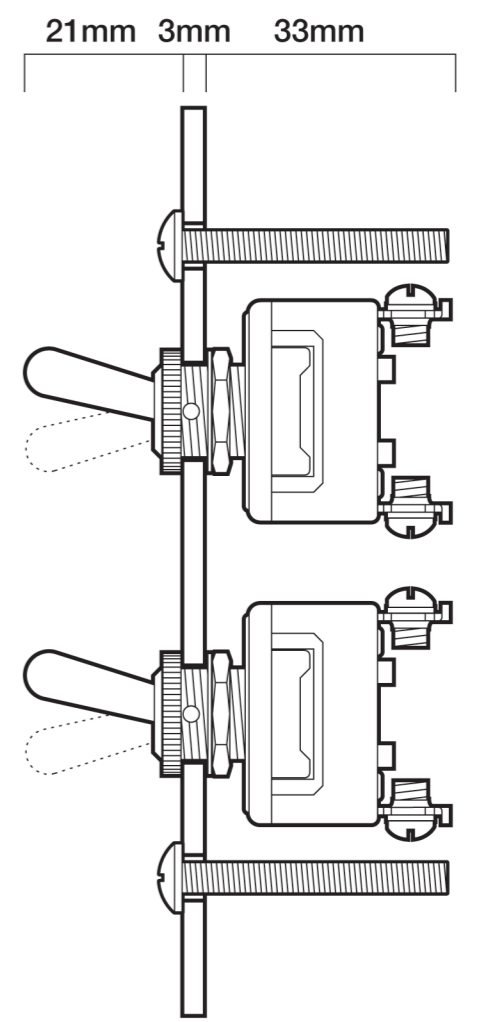

商品名：トグルスイッチ
 タイプ：05-9/05-10
 素材：アルミ(プレート)
 ステンレス(ボルト)
 トグル：9個/10個(3路対応)
 用途：照明用

- : 長手断面図
- : 正面図
- ▣: 短手断面図

※ 点線の穴は、05-10のもので。