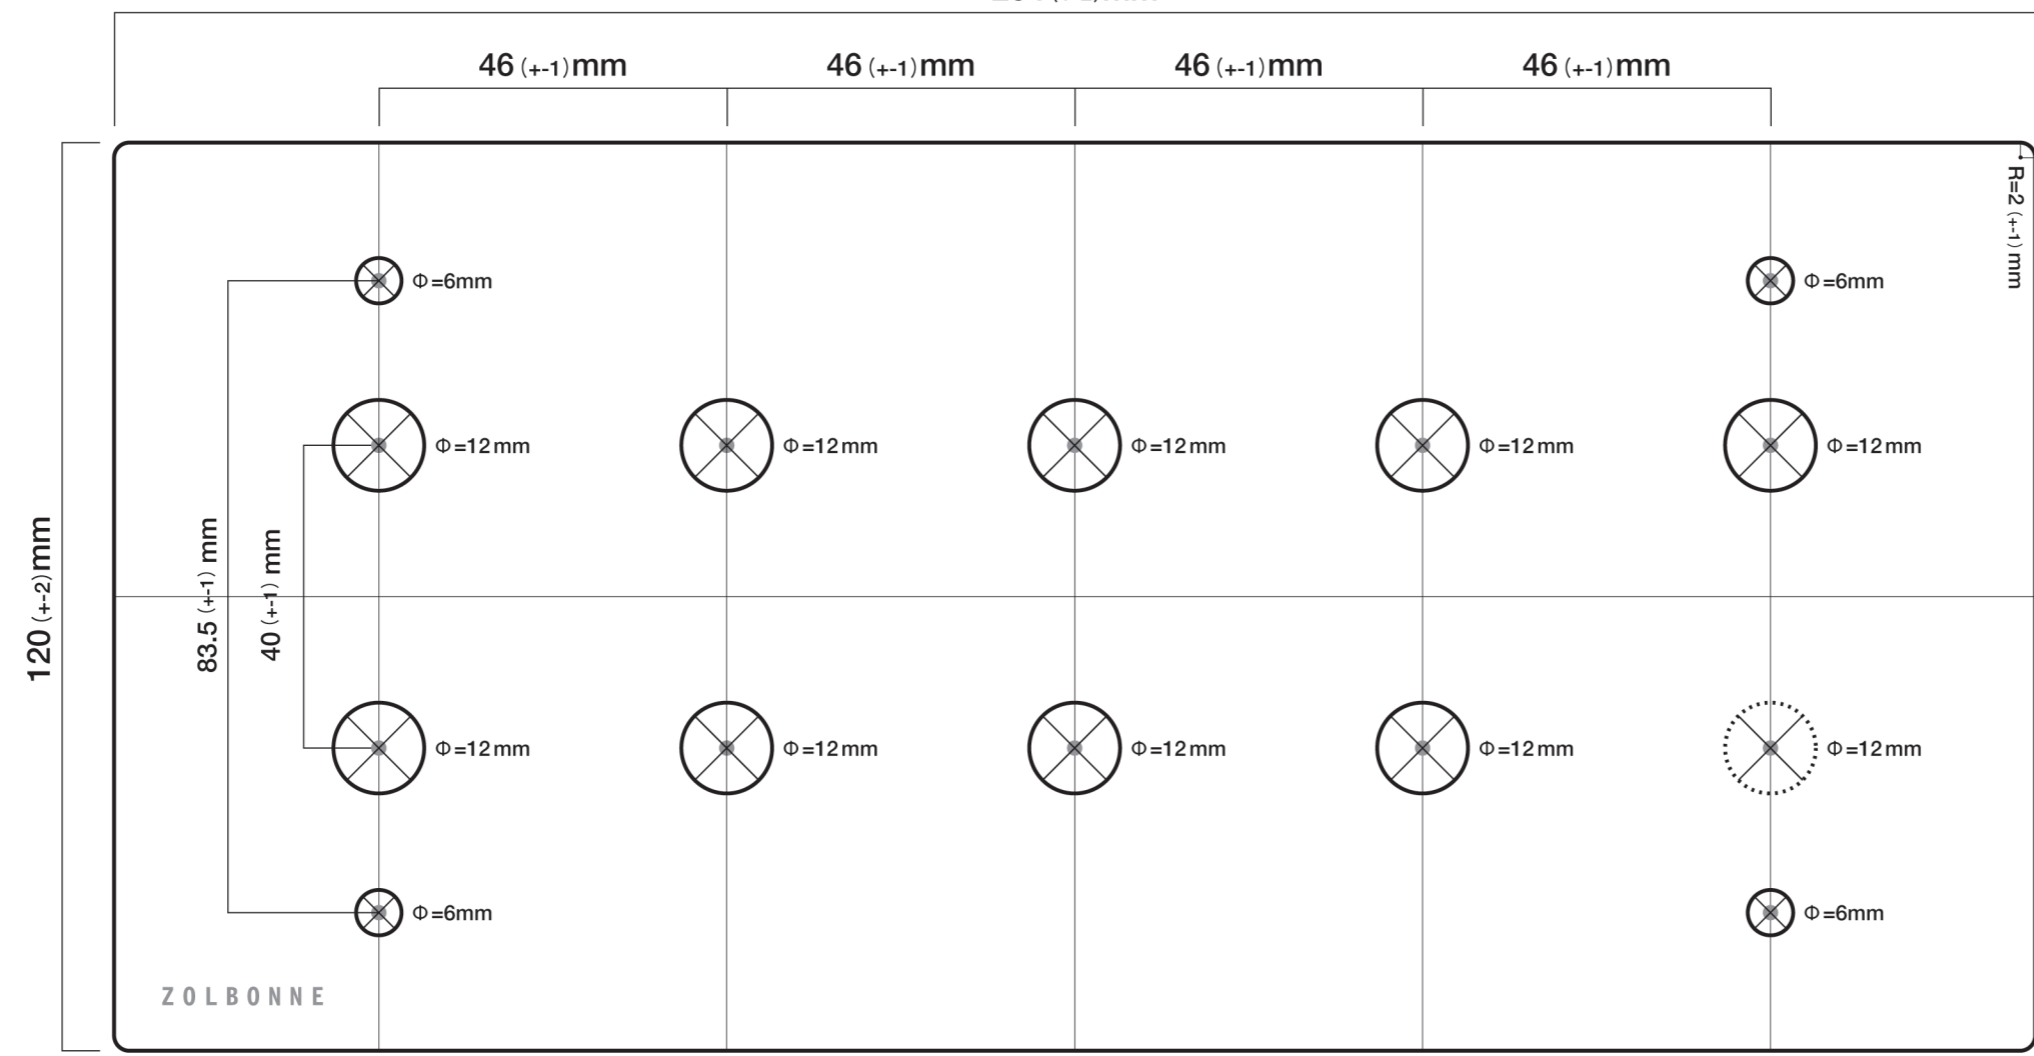

商品名：トグルスイッチ
 タイプ：05-9/05-10
 素材：アルミ(プレート)
 ステンレス(ボルト)
 トグル：9個/10個(3路対応)
 用途：照明用

- : 長手断面図
- : 正面図
- ▣: 短手断面図

※ 点線の穴は、05-10のもので。