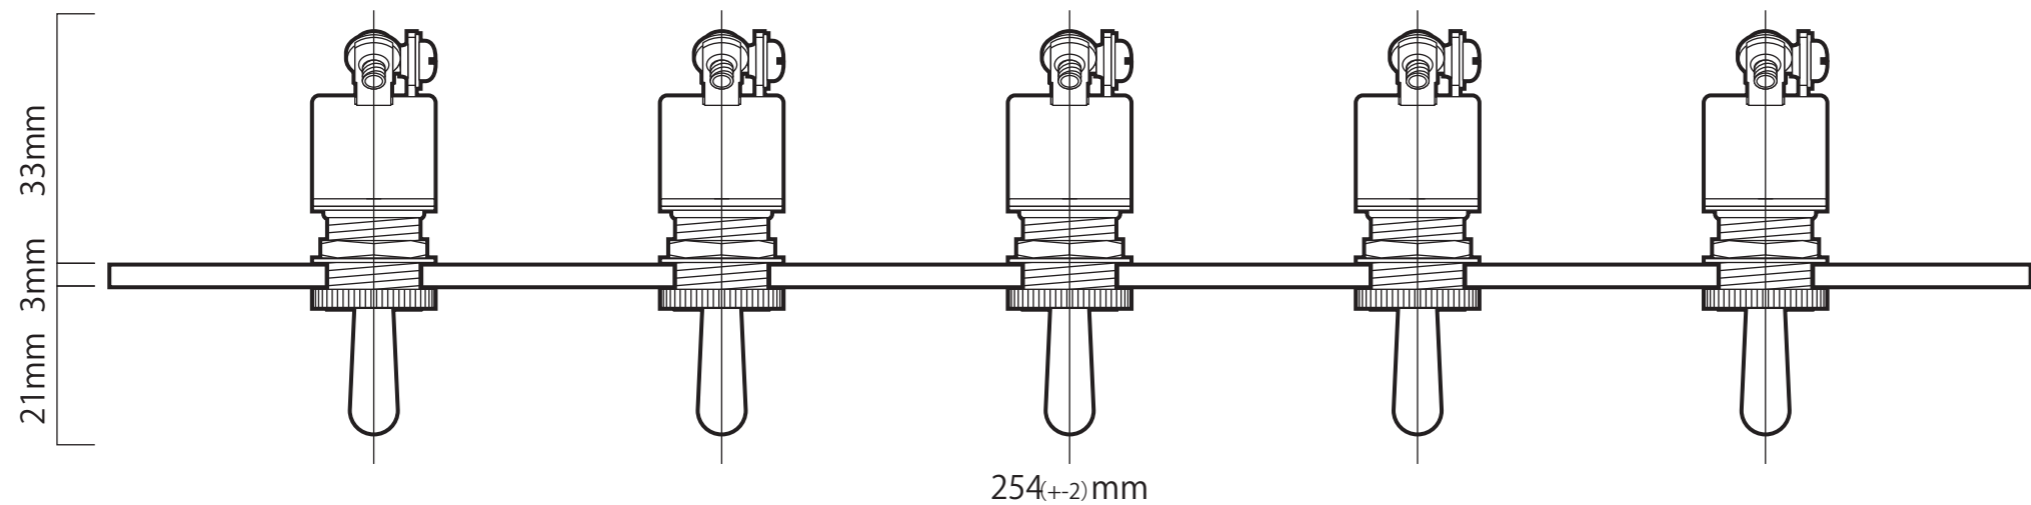

商品名：トグルスイッチ
 タイプ：05-5
 素 材：アルミ（プレート）
 ステンレス（ボルト）
 トグル：5個（3路対応）
 用 途：照明用

- ：長手断面図
- ：正面図
- ：短手断面図