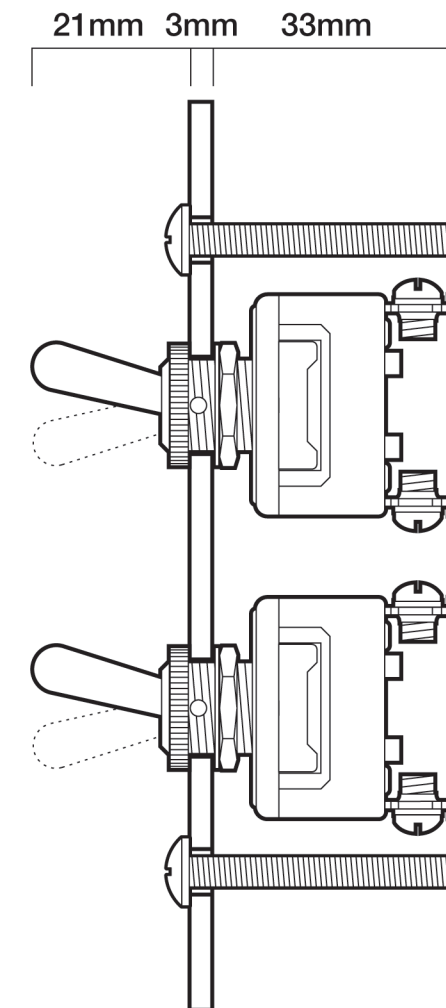

商品名：トグルスイッチ  
 タイプ：04-7/04-8  
 素 材：アルミ(プレート)  
           ステンレス(ボルト)  
 トグル：7個/8個(3路対応)  
 用 途：照明用

- ：長手断面図
- ：正面図
- ：短手断面図

※ 点線の穴は、04-8のものです。