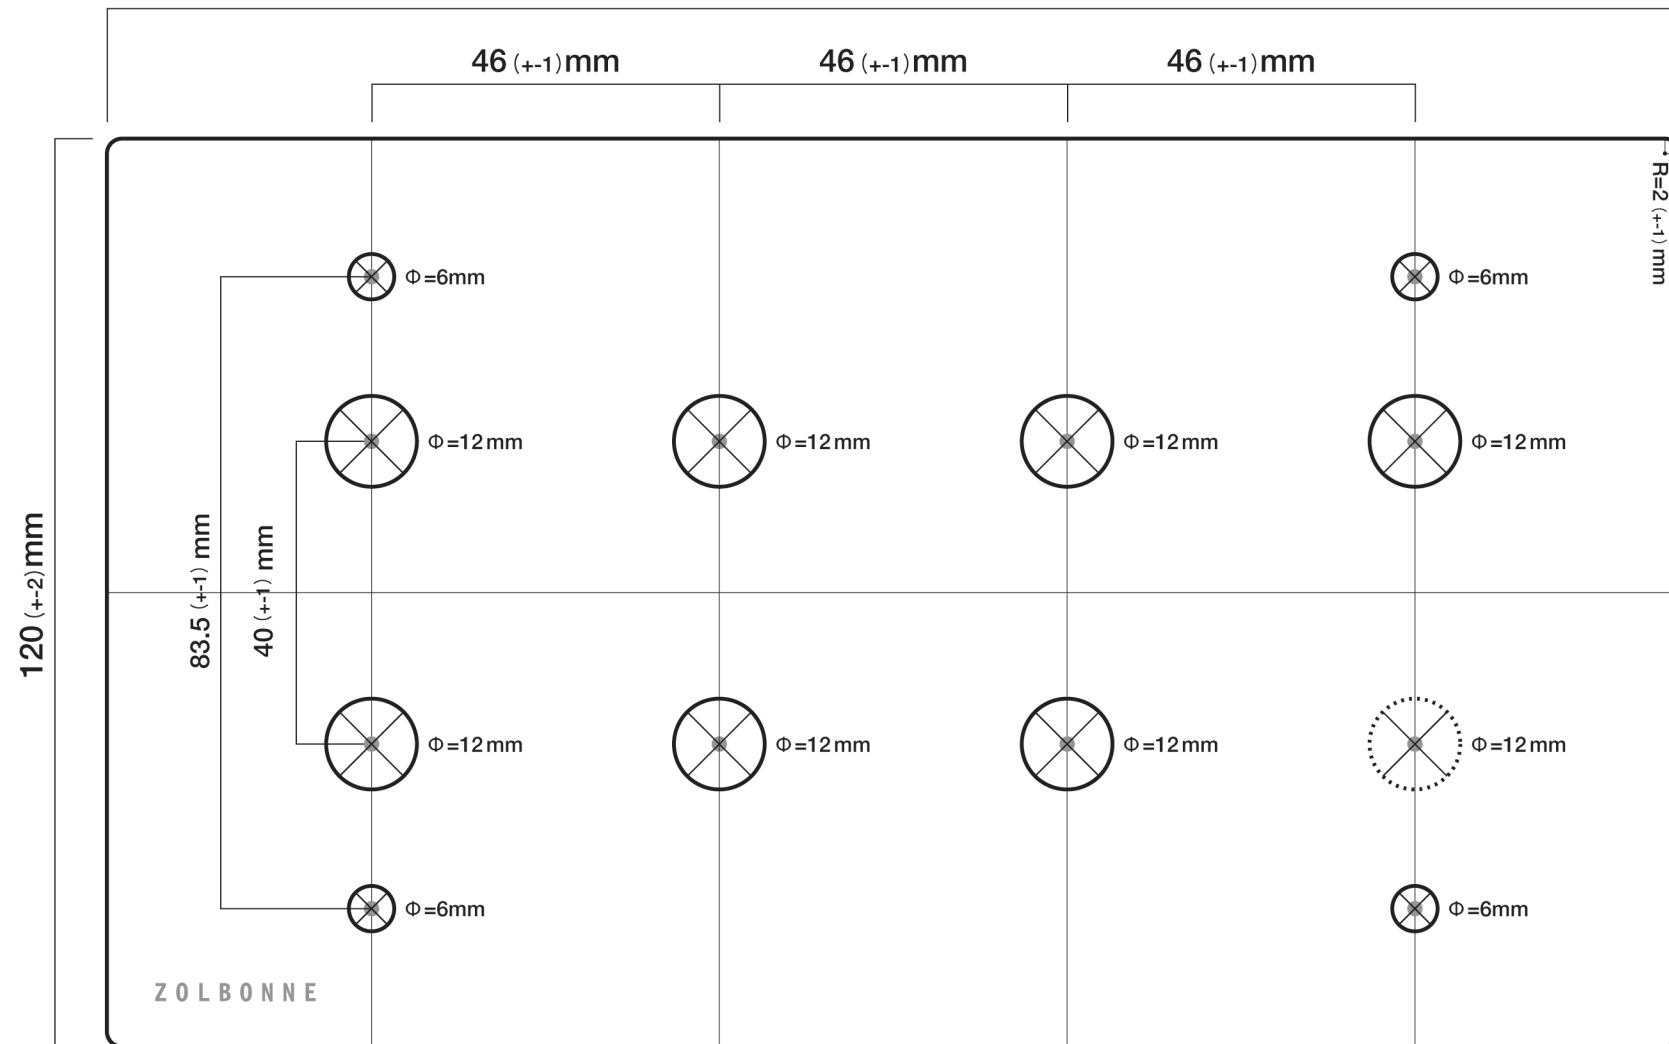

商品名：トグルスイッチ  
 タイプ：04-7/04-8  
 素 材：アルミ(プレート)  
           ステンレス(ボルト)  
 トグル：7個/8個(3路対応)  
 用 途：照明用

- ：長手断面図
- ：正面図
- ：短手断面図

※ 点線の穴は、04-8のものです。