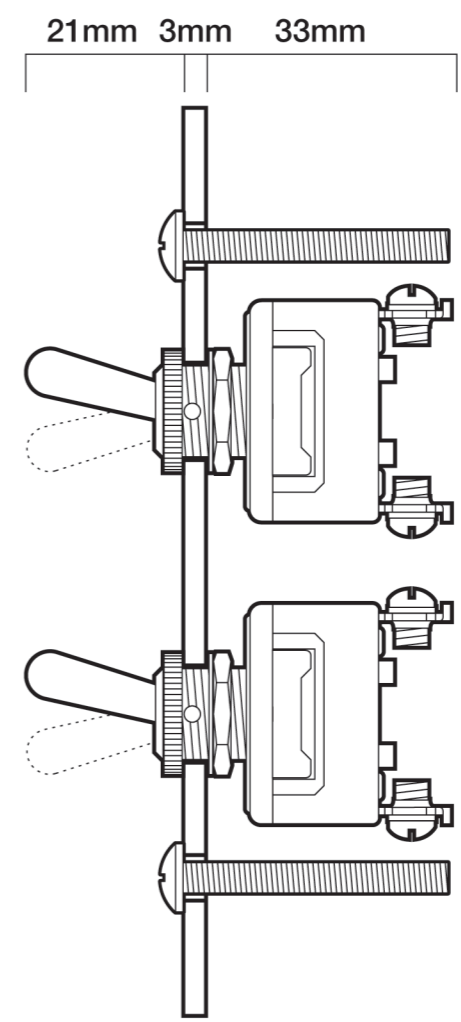

商品名：トグルスイッチ
 タイプ：03-5/03-6
 素 材：アルミ(プレート)
 ステンレス(ボルト)
 トグル：5個/6個(3路対応)
 用 途：照明用

- ：長手断面図
- ：正面図
- ：短手断面図

※ 点線の穴は、03-6のもので。