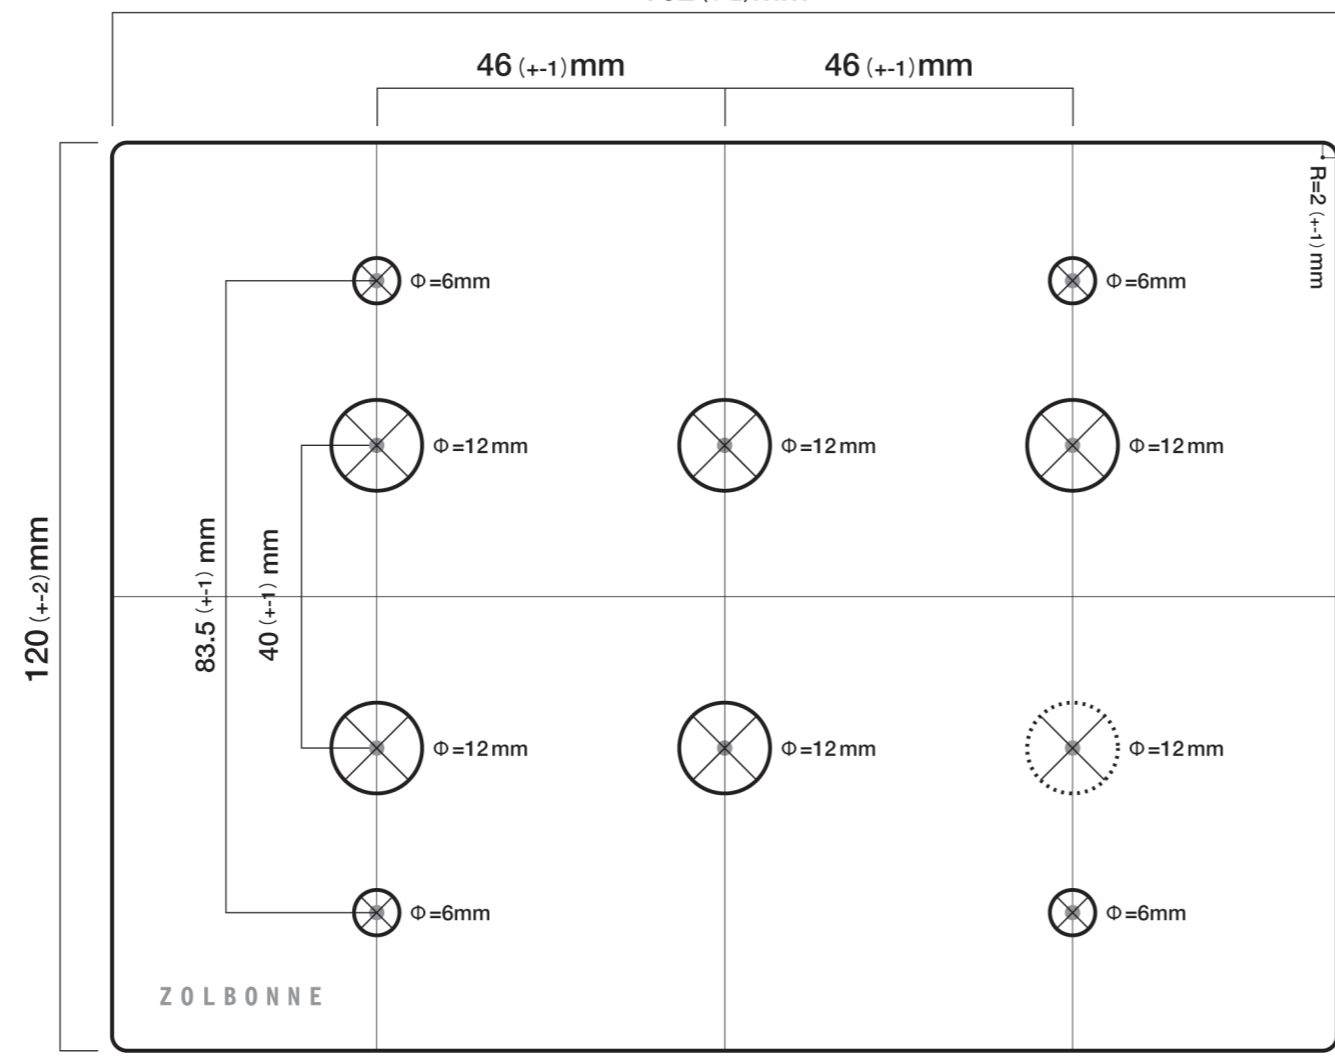

商品名：トグルスイッチ
 タイプ：03-5/03-6
 素 材：アルミ(プレート)
 ステンレス(ボルト)
 トグル：5個/6個(3路対応)
 用 途：照明用

- ：長手断面図
- ：正面図
- ：短手断面図

※ 点線の穴は、03-6のもので。