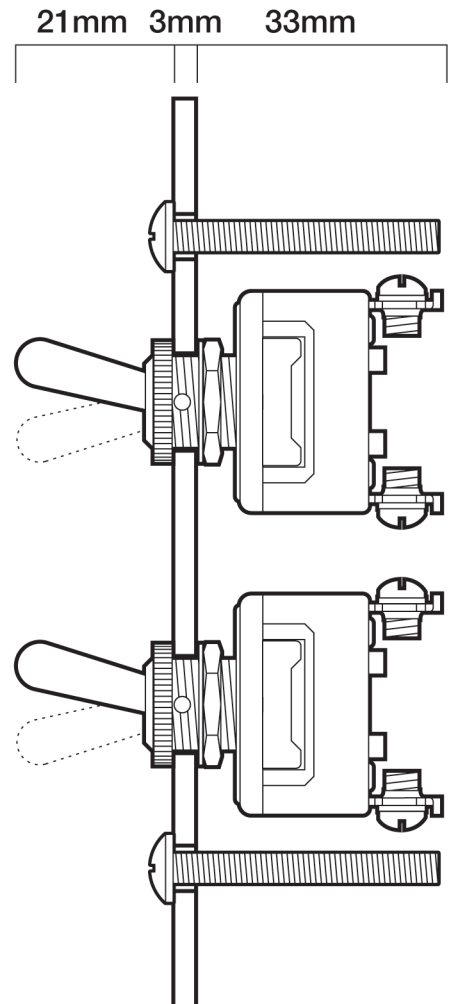

116 (+2)mm

商品名：トグルスイッチ
 タイプ：02-3/02-4
 素材：アルミ(プレート)
 ステンレス(ボルト)
 トグル：3個/4個 (3路対応)
 用途：照明用

- ：断面図
- ：正面図
- ：断面図

※ 点線の穴は、02-3のものです。