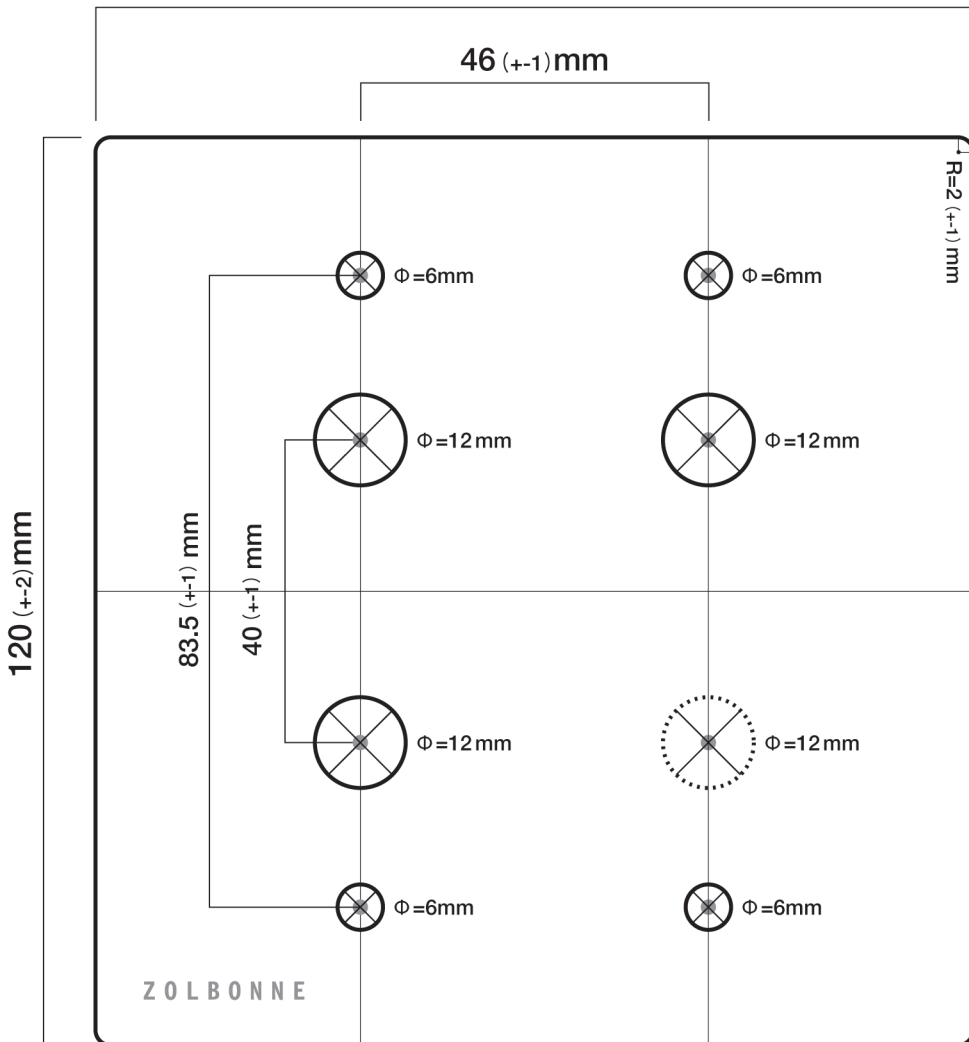

116 (+2)mm

商品名：トグルスイッチ
 タイプ：02-3/02-4
 素材：アルミ(プレート)
 ステンレス(ボルト)
 トグル：3個/4個 (3路対応)
 用途：照明用

- ：断面図
- ：正面図
- ：断面図

※ 点線の穴は、02-3のものです。