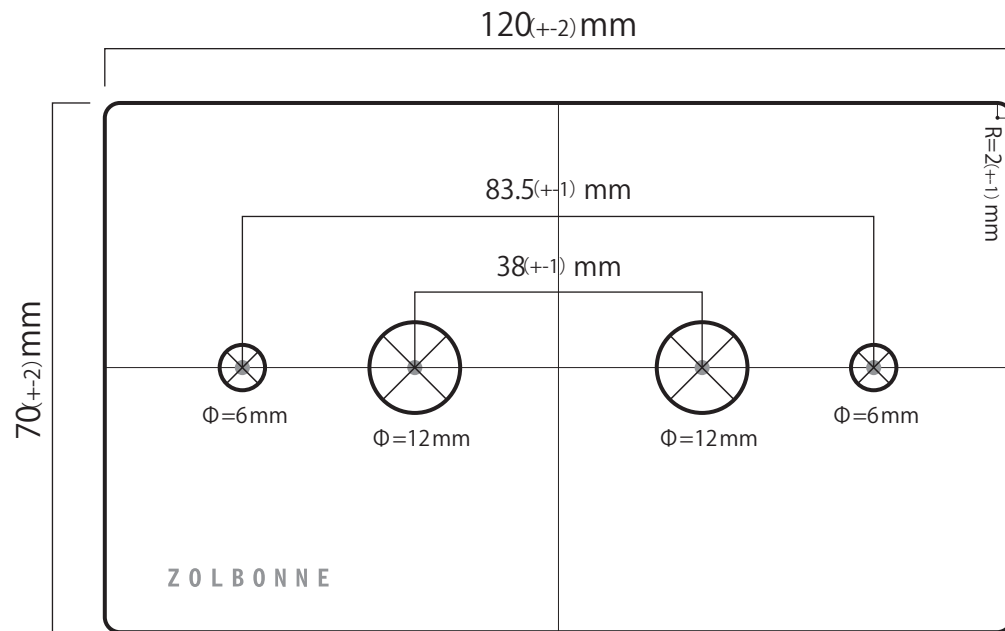

商品名：トグルスイッチ
 タイプ：01-2 横
 素 材：アルミ（プレート）
 ステンレス（ボルト）
 トグル：2 個（3路対応）
 用 途：照明用

- ：長手断面図
- ：正面図
- ：短手断面図