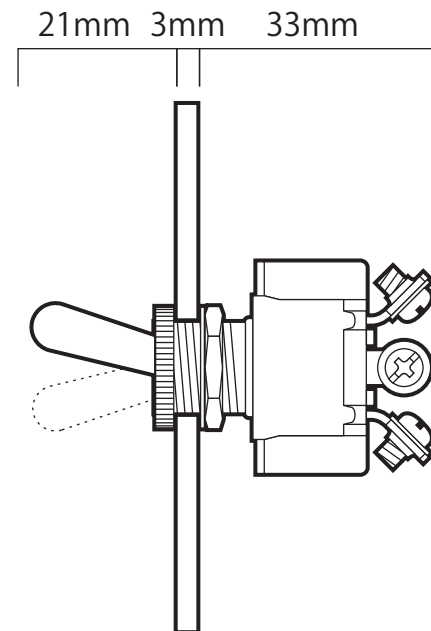

商品名：トグルスイッチ
 タイプ：01-2 横
 素 材：アルミ（プレート）
 ステンレス（ボルト）
 トグル：2 個（3路対応）
 用 途：照明用

- ：長手断面図
- ：正面図
- ：短手断面図