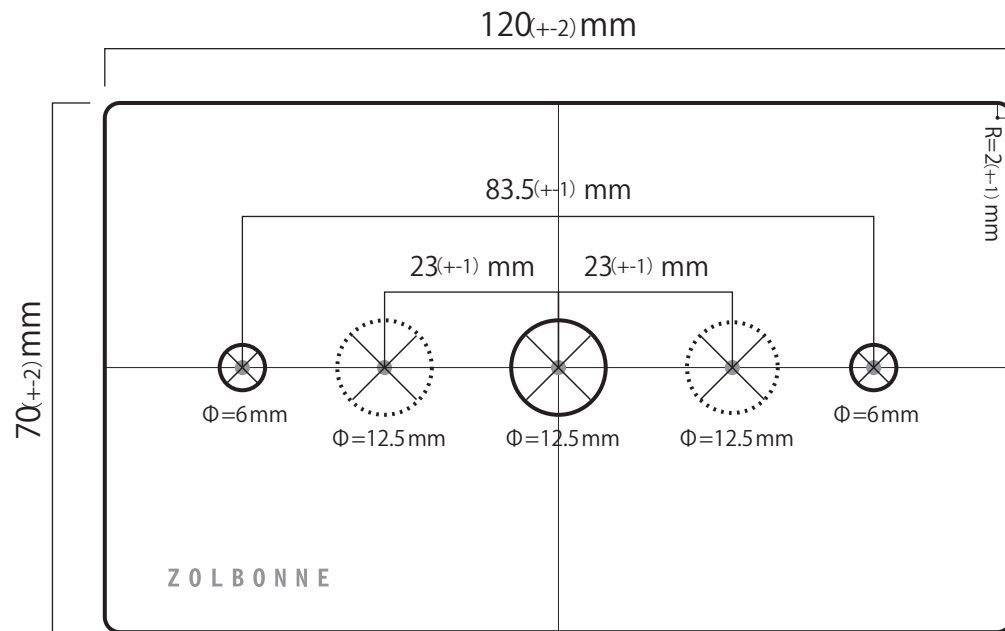

商品名：トグルスイッチ
 タイプ：01-1 横 / 01-3 横
 素 材：アルミ（プレート）
 ステンレス（ボルト）
 トグル：1 個 / 3 個（3路対応）
 用 途：照明用

- ：長手断面図
- ：正面図
- ：短手断面図

*点線の穴は、「01-3 横」のもので。