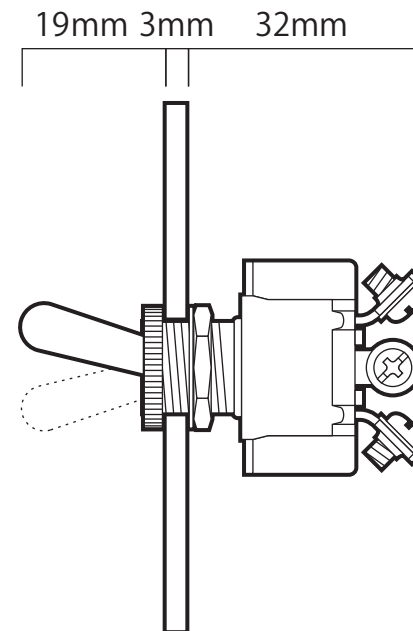

商品名：トグルスイッチ
 タイプ：01-1 横 / 01-3 横
 素 材：アルミ（プレート）
 ステンレス（ボルト）
 トグル：1 個 / 3 個（3路対応）
 用 途：照明用

- ：長手断面図
- ：正面図
- ：短手断面図

*点線の穴は、「01-3 横」のもので。