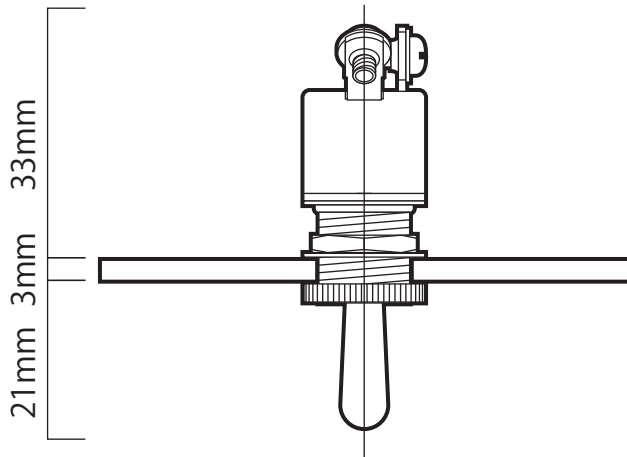

商品名：トグルスイッチ
 タイプ：01-2 縦
 素 材：アルミ（プレート）
 ステンレス（ボルト）
 トグル：2個（3路対応）
 用 途：照明用

- ：短手断面図
- ：正面図
- ：長手断面図