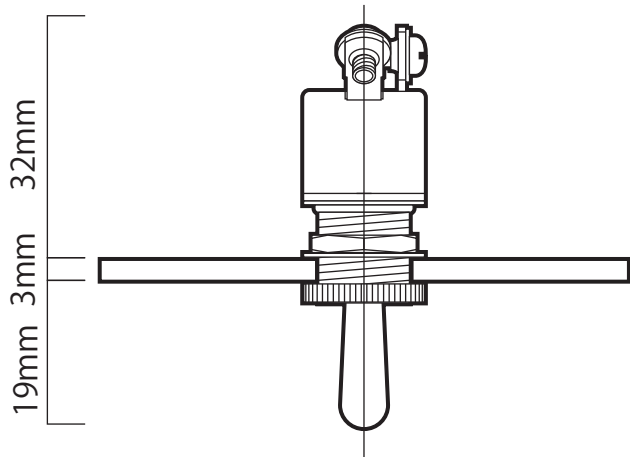

商品名：トグルスイッチ  
 タイプ：01-1 縦  
 素 材：アルミ（プレート）  
           ステンレス（ボルト）  
 トグル：1 個（3路対応）  
 用 途：照明用

- ：短手断面図
- ：正面図
- ：長手断面図