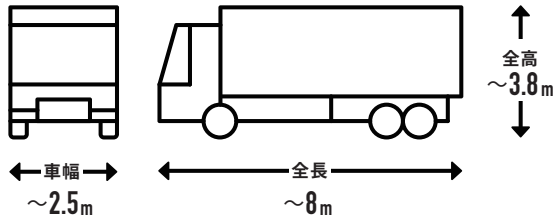

広域を回るルート配送

短いもの・軽いもの・小さいものを配送

宅配便

小型トラック

手で持てるサイズの荷物を玄関先まで持ってきてくれる、とても便利で馴染みのあるサービスです。配達時間帯指定もできるのもメリットです。

地域を分担して配送

購入前にご確認ください

1 トラックの進入経路・駐車場所について

! お届け先の道路状況の確認をお願いします。
※お届けの最終的な可否は配送会社の判断になります。

トラックサイズの目安

4t車

4t ロング / 4t ショート / 4t ワイドなど配送会社で使用している車両によってサイズは変わります。

2tワイドロング車

2t 車 / 2t ロング / 2t ショートなど配送会社で使用している車両によってサイズは変わります。

事前にご確認ください

目安として道幅が
4m以上必要