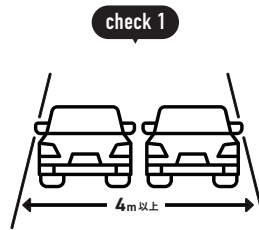

! お届け先の道路状況の確認をお願いします。
※お届けの最終的な可否は配送会社の判断になります。

トラックサイズの目安

4t車

4t ロング / 4t ショート / 4t ワイドなど配送会社で使用している車両によってサイズは変わります。

2tワイドロング車

2t 車 / 2t ロング / 2t ショートなど配送会社で使用している車両によってサイズは変わります。

事前にご確認ください

目安として道幅が
4m以上必要