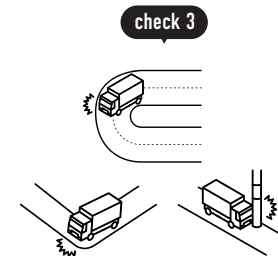

! お届け先の道路状況の確認をお願いします。
※お届けの最終的な可否は配送会社の判断になります。

トラックサイズの目安

4t車

4t ロング / 4t ショート / 4t ワイドなど配送会社で使用している車両によってサイズは変わります。

2tワイドロング車

2t 車 / 2t ロング / 2t ショートなど配送会社で使用している車両によってサイズは変わります。

事前にご確認ください

目安として道幅が
4m以上必要

大型貨物自動車等通行止めの
標識がないか

大きなカーブ・曲がり角・
電信柱がないか

配送先の道路が
行き止まりがないか

? こんな場合はどうしたらいい?

不明な場合は?

商品ページの「この商品について問い合わせる」から、商品数量・サイズ・お届け先（番地まで）を記載してお問い合わせください。

トラックが入れない場合は?

原則として、お届け先付近のトラックが駐車可能な場所に停めます。