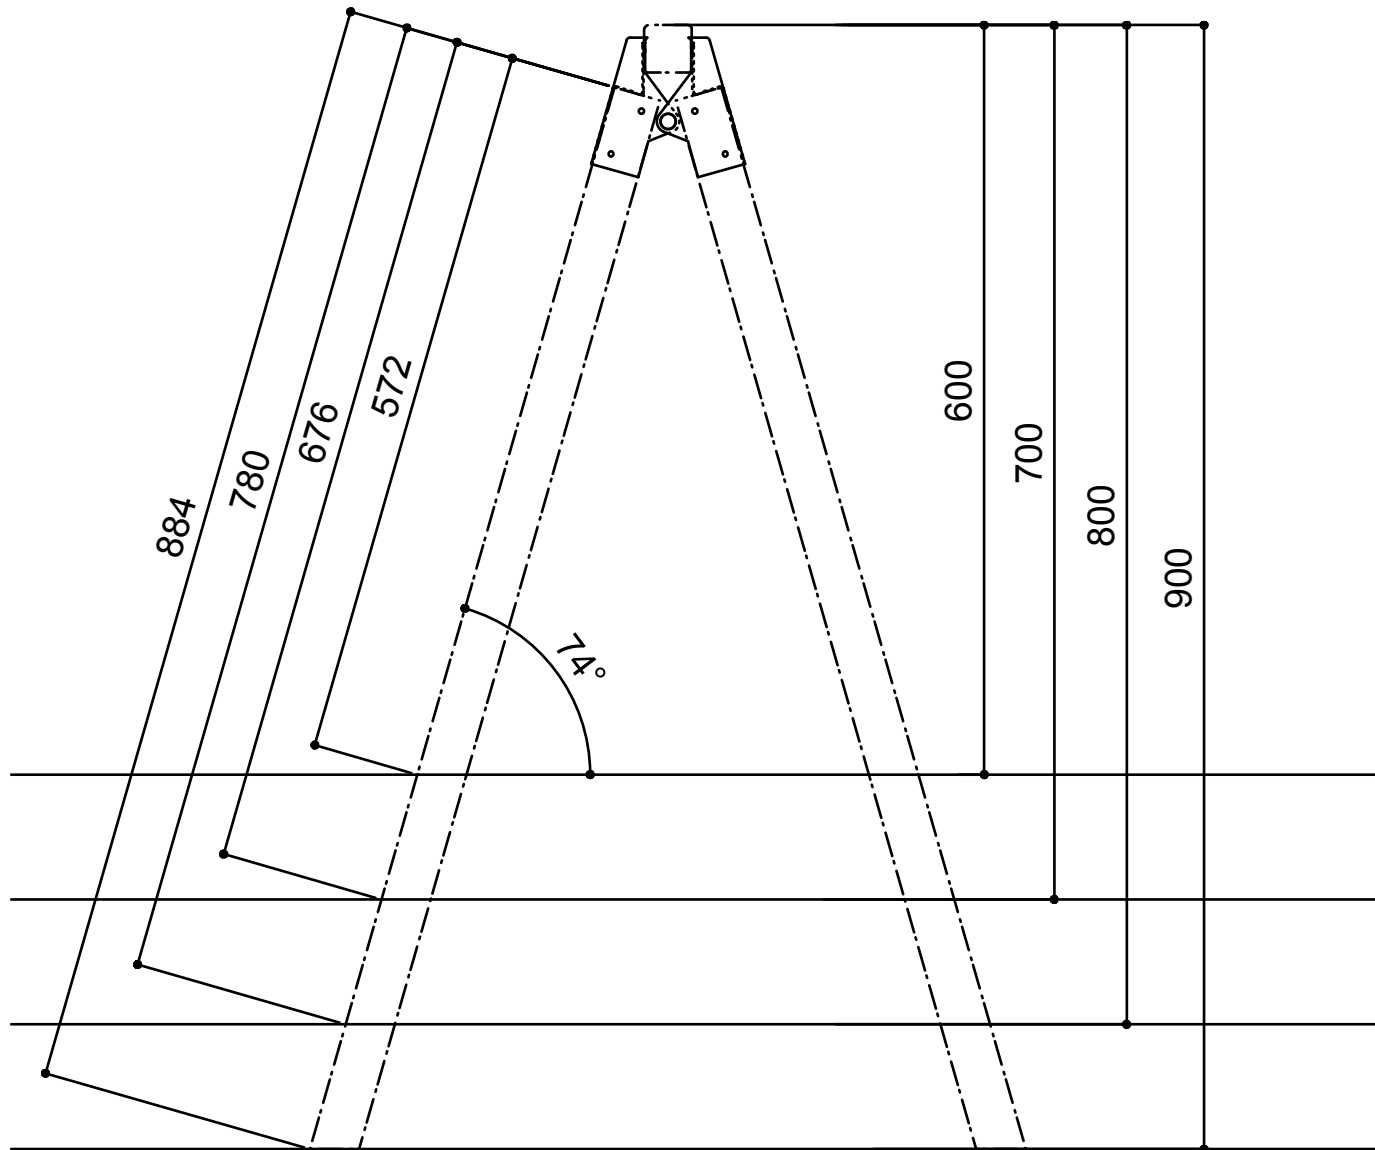

# ソーホースブラケット カット寸法図

紙をプリントアウトして  
線で折り、カット時のガイドとして  
ご利用ください。