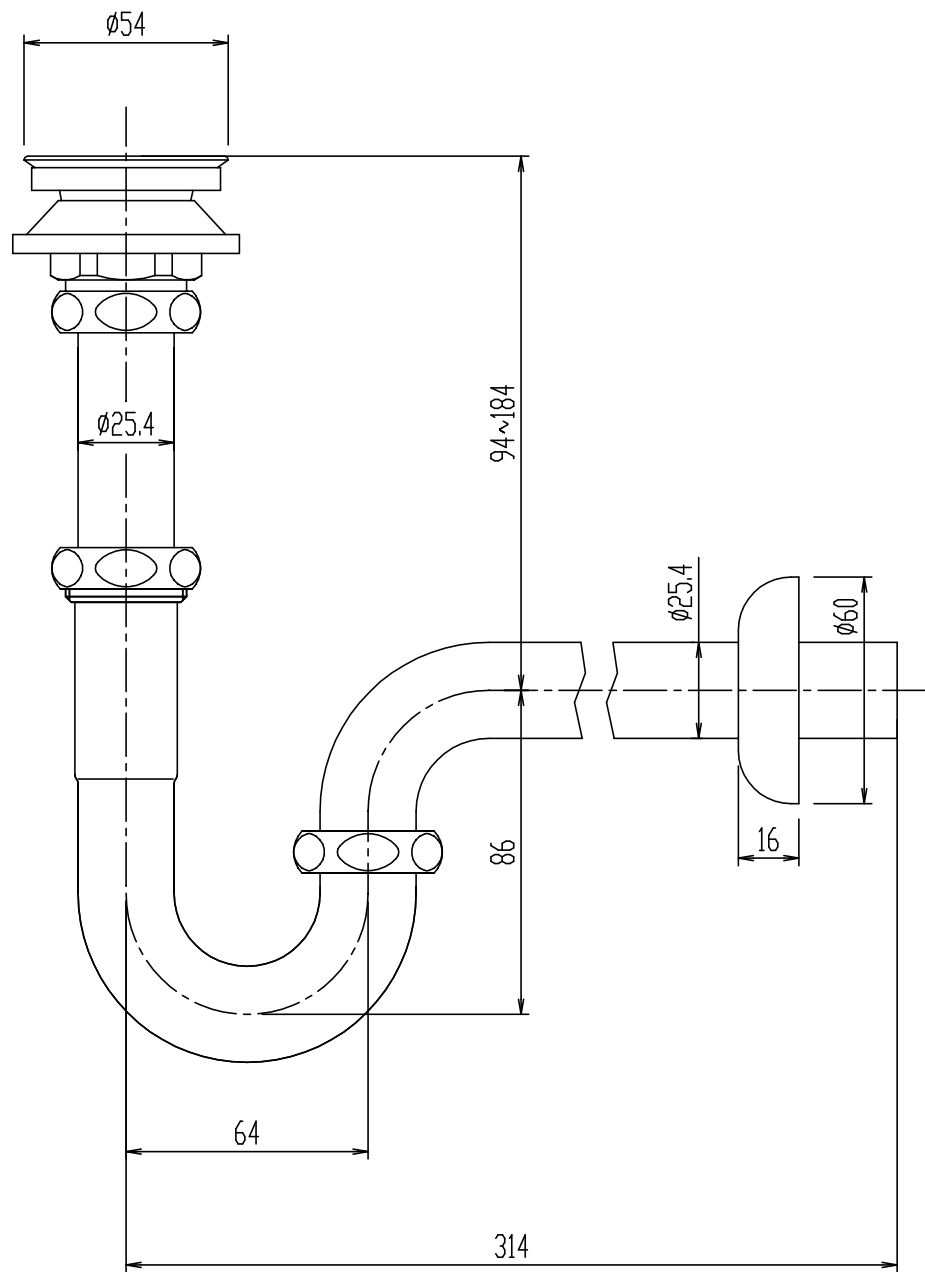

日付	2013.02.01	尺度	1:2	製図	野田	検図	山本	品番	LF-30PA
図番	XK-LF30-0005D							品名	排水Pトラップ(25)
備考									

株式会社 LIXIL

日付	2013.02.01	尺度	1:2	製図	野田	検図	山本	品番	LF-30PAL
図番	XK-LF30-0001F							品名	排水Pトラップ(25)
備考									

株式会社 LIXIL

日付	2013.02.01	尺度	1:2	製図	野田	検図	山本	品番	LF-30SA
図番	XK-LF30-0002D							品名	排水Sトラップ(25)
備考								株式会社 LIXIL	