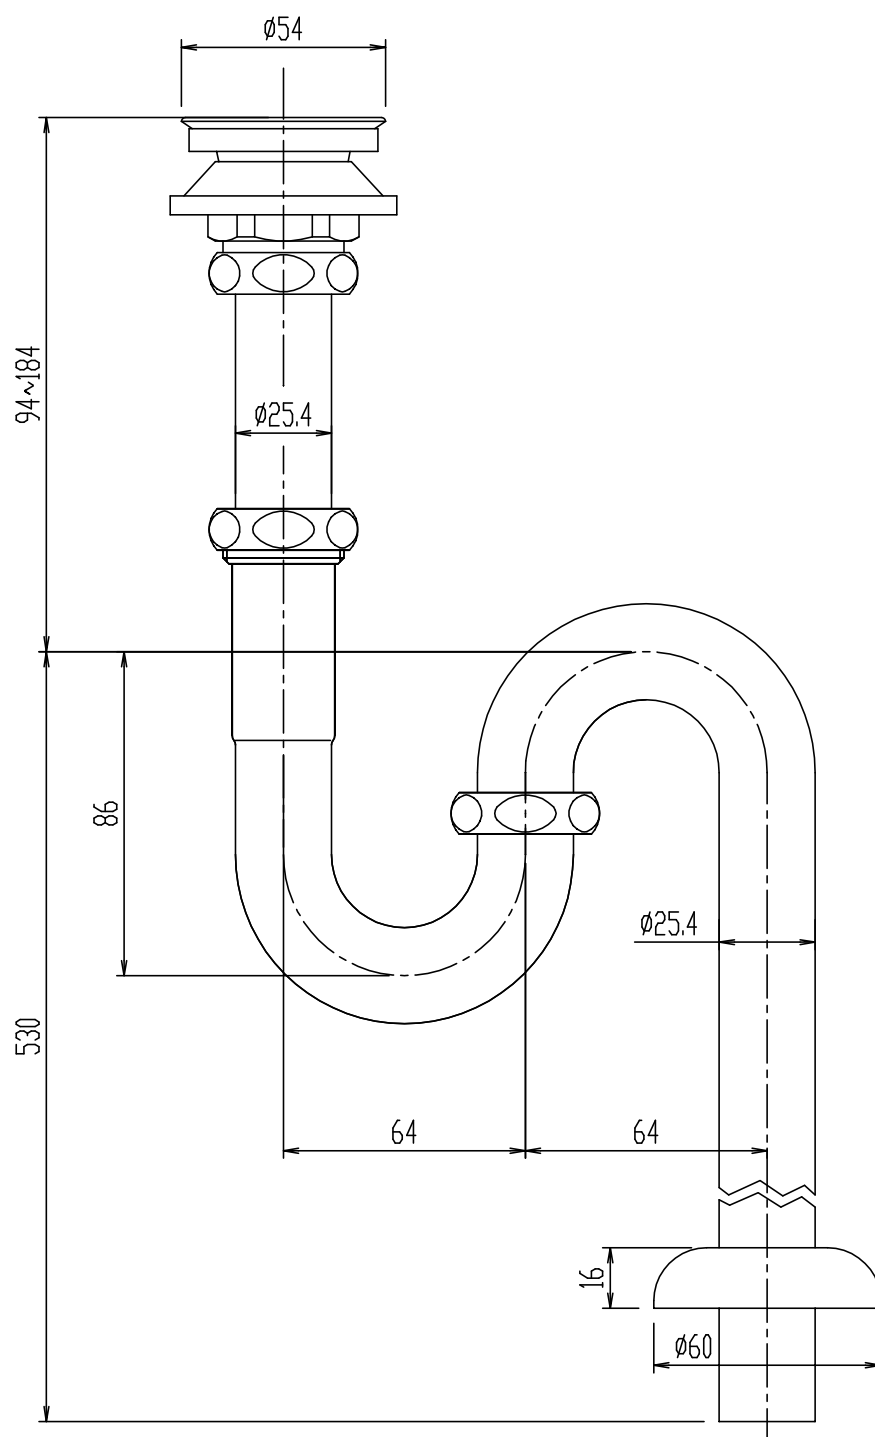

日付	2013.02.01	尺度	1:2	製図	野田	検図	山本	品番	LF-30PA
図番	XK-LF30-0005D							品名	排水Pトラップ(25)
備考									

株式会社 LIXIL

日付	2013.02.01	尺度	1:2	製図	野田	検図	山本	品番	LF-30PAL
図番	XK-LF30-0001F							品名	排水Pトラップ(25)
備考									

株式会社 LIXIL

日付	2013.02.01	尺度	1:2	製図	野田	検図	山本	品番	LF-30SA
図番	XK-LF30-0002D							品名	排水Sトラップ(25)
備考								株式会社 LIXIL	