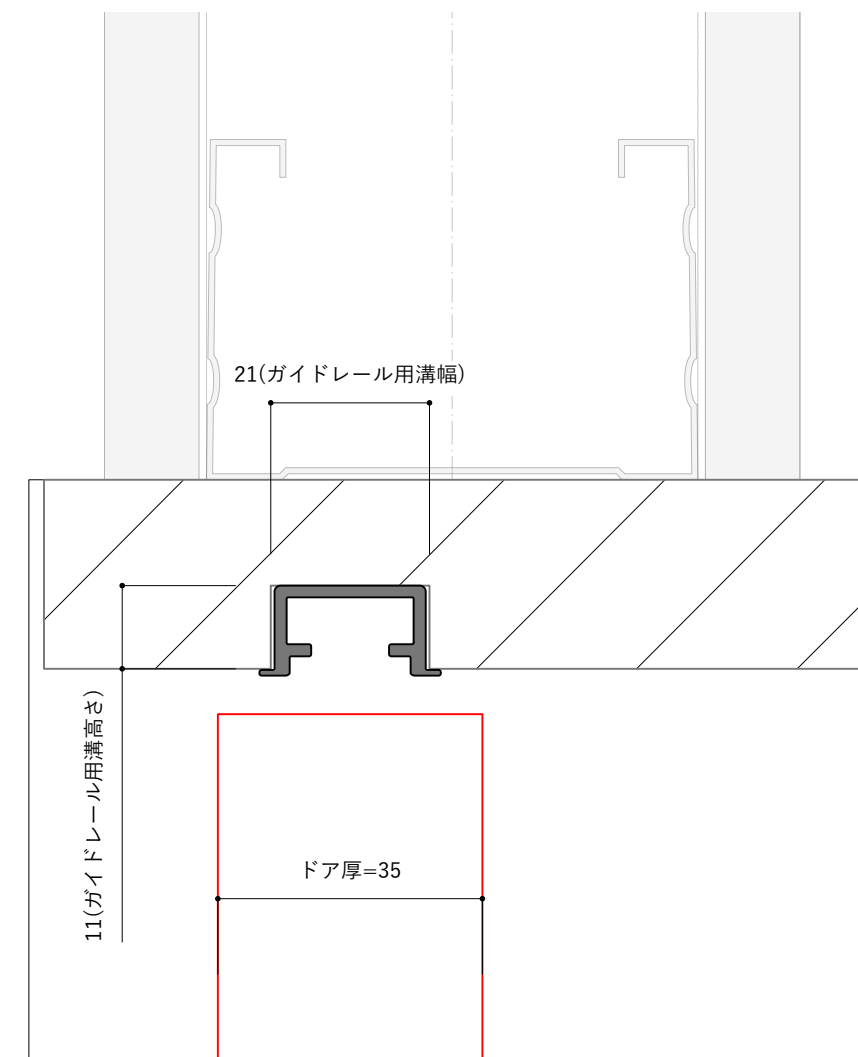

平面図 S=1 : 15

立面図 S=1 : 15

断面図 S=1 : 15

ドアサイズ			
ID	ドア幅	ドア高	ドア厚
DW-DR011-01	602mm	2007mm	35mm
DW-DR011-02	752mm		

ガイドレール(付属品)断面図 S=1 : 1

ガイドレール埋め込み部詳細図 S=1 : 1