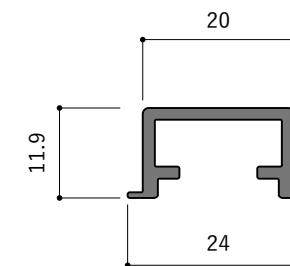

平面図 S=1 : 15

立面図 S=1 : 15

断面図 S=1 : 15

ドアサイズ			
ID	ドア幅	ドア高	ドア厚
DW-DR011-01	602mm	2007mm	35mm
DW-DR011-02	752mm		

ガイドレール(付属品)断面図 S=1 : 1

ガイドレール埋め込み部詳細図 S=1 : 1