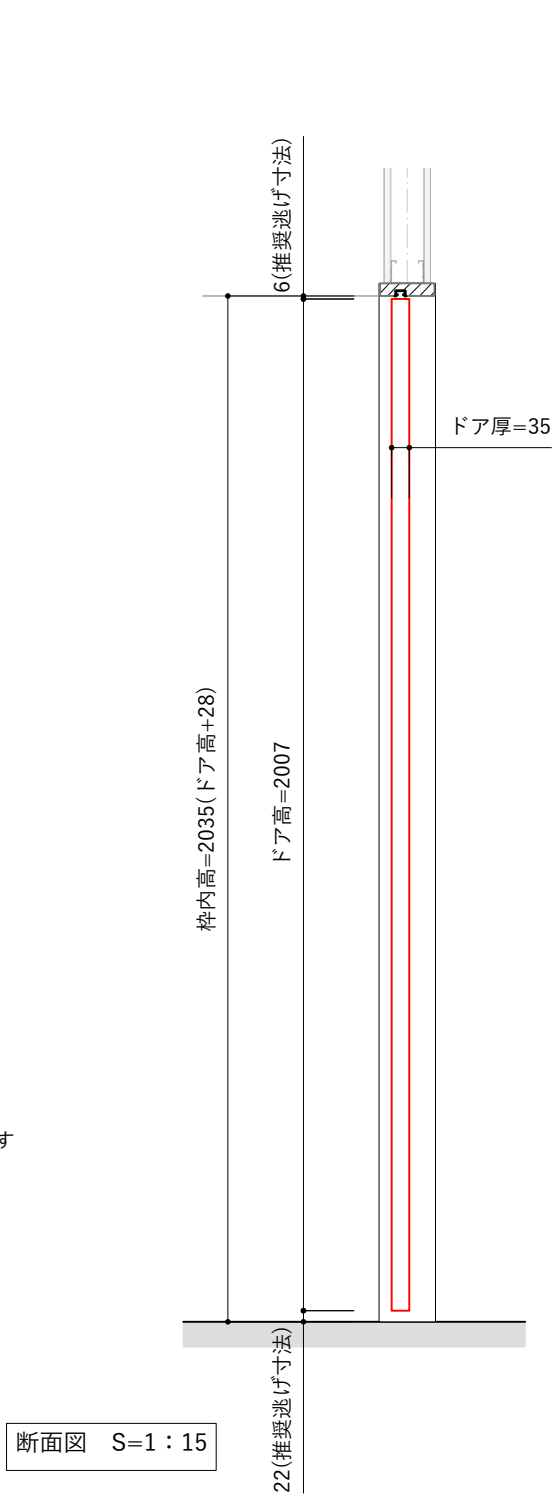

平面図 S=1 : 15

立面図 S=1 : 15

断面図 S=1 : 15

ドアサイズ			
ID	ドア幅	ドア高	ドア厚
DW-DR011-01	602mm	2007mm	35mm
DW-DR011-02	752mm		

ガイドレール(付属品)断面図 S=1 : 1

ガイドレール埋め込み部詳細図 S=1 : 1