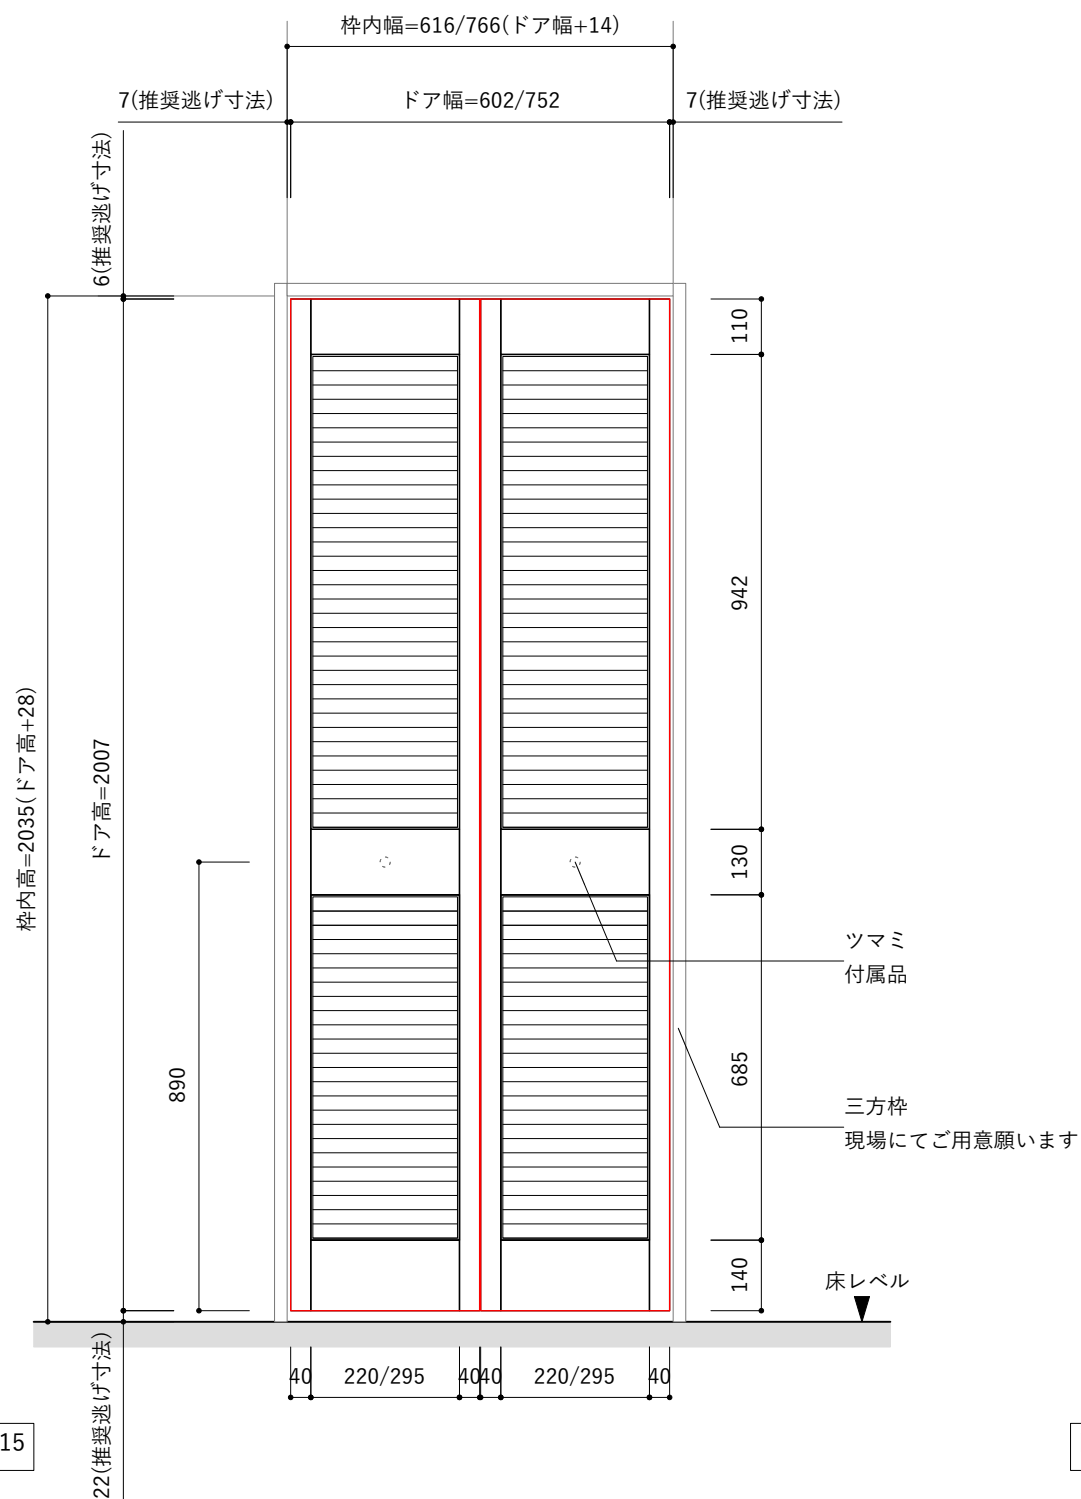

平面図 S=1 : 15

立面図 S=1 : 15

断面図 S=1 : 15

ドアサイズ			
ID	ドア幅	ドア高	ドア厚
DW-DR011-01	602mm	2007mm	35mm
DW-DR011-02	752mm		

ガイドレール(付属品)断面図 S=1 : 1

ガイドレール埋め込み部詳細図 S=1 : 1